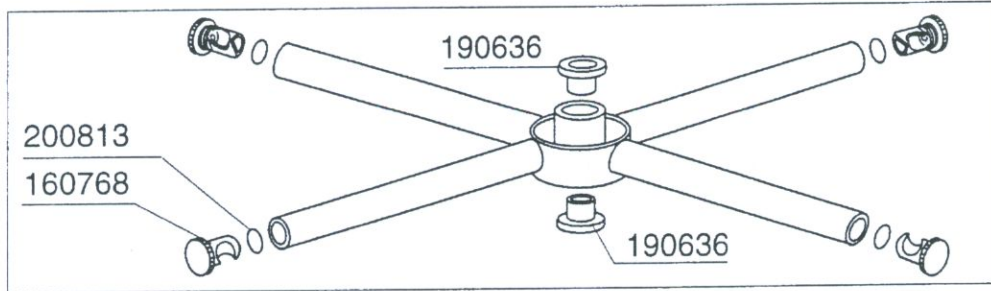

C155 - Table 5 - Wash and rinse arm

340499

420535

280409

190641

200809

380314