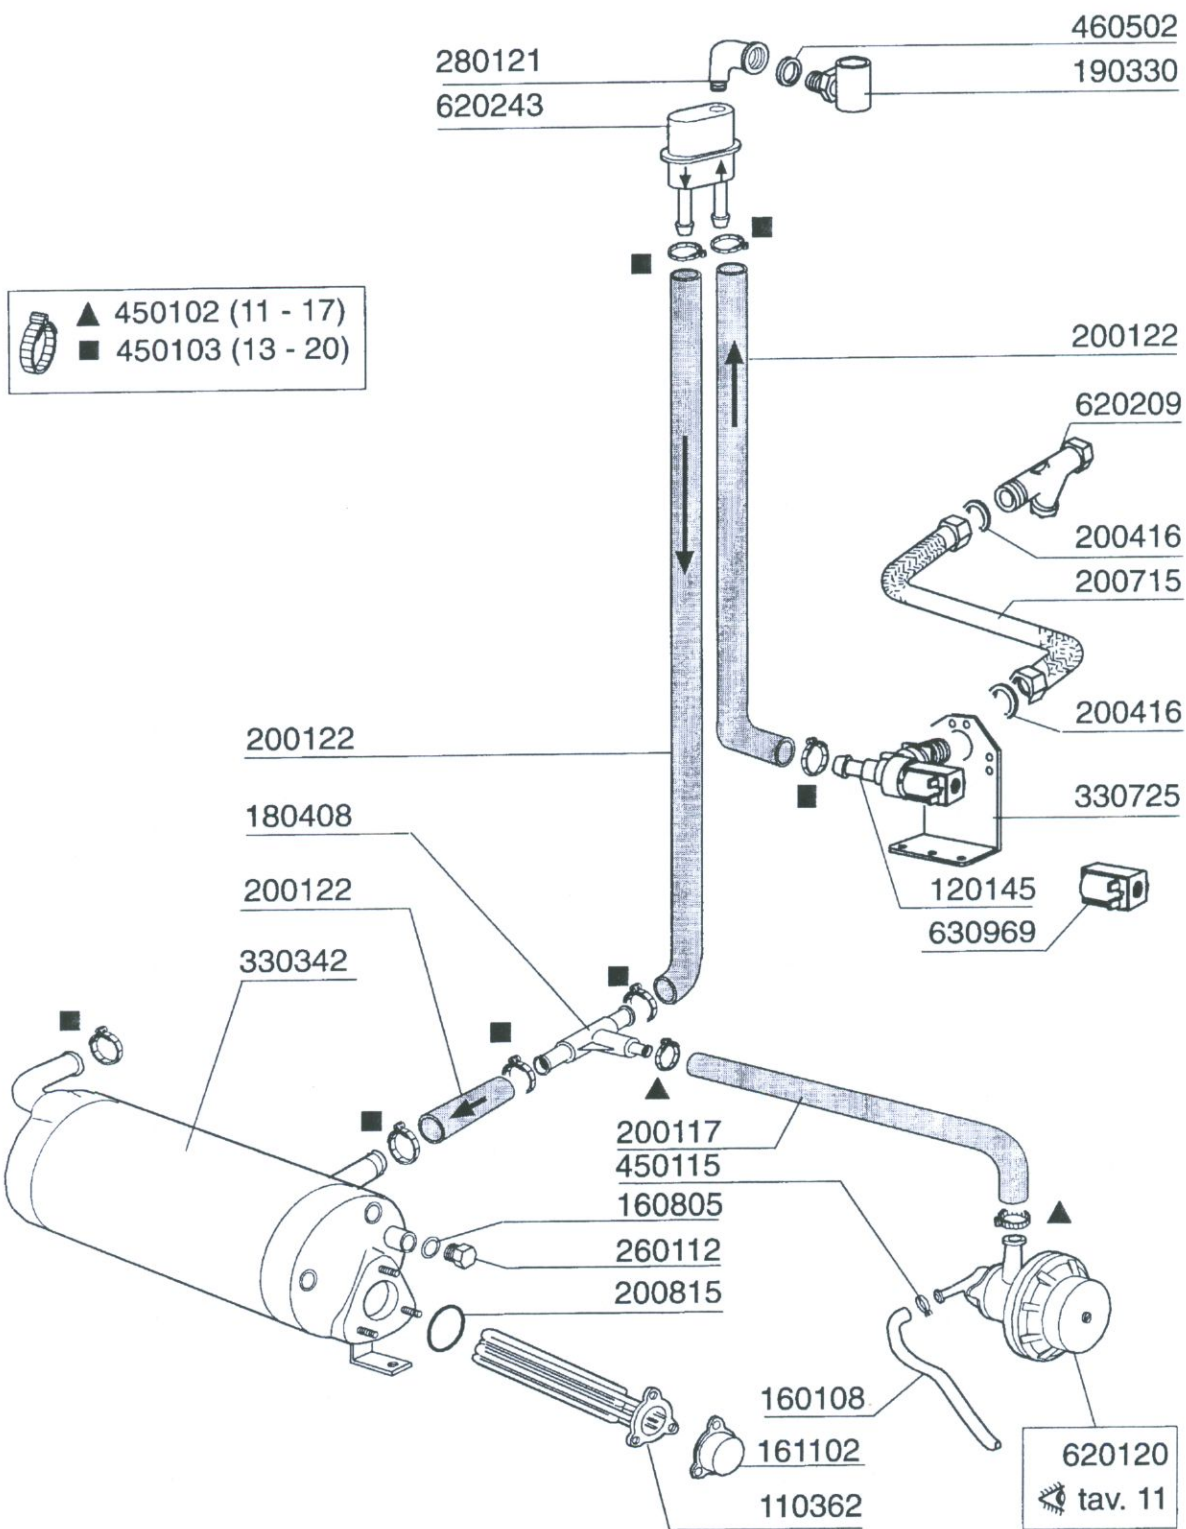

190641

261009

430316

**C155 - Table 6 - Rinse assembly
List of pieces**

Code	Description	Price
110362	Heat.element 9000w 220/380v	
120145	Solenoid Valve F2 14 Lt/n 1 Way	
160108	Inject.inlet Hose D.8x5	
160805	Gasket D.8	
161102	Element Cover Mopl.	
180408	Tee-nipple F.inject.w/centr.reduc.	
190330	Tee For Vaacum Breaker	
200117	Rubber Hose 7x16	
200122	Hose 13x20 Epdm	
200416	Gasket D. 3/4"	
200715	Hose Water Inlet 2m Stainl.st	
200815	O-ring F. Heat.elem.	
260112	Stainless Steel Te-screw 8x16 A2	
280121	EIl For Vaacum Breaker	
330342	Boiler C95-c155-c165	
330725	Standard Bracket F.solen.valv	
450102	Clamp Fe Zn 11-17 H=9	
450103	Clamp Fe Zn. 13-20 H=9	
450115	Elastic Clamp D.8,3/7,8	
460502	Gasket 30x21x2 C34-r Asbestos	
620120	Rinse Aid Injector	
620209	Inlet Water Filter	
620243	Vacuum Breaker (without Kit)	
630969	Coil S4216 220/50hz	

C155 - Table 6 - Rinse assembly

**C155 - Table 7 - Pump
List of pieces**

Code	Description	Price
100716	Pump 2hp 220/380v 50hz - 1204	
100724	Pump 2hp 230/400 60hz 1204	
100725	Pump 2hp 230/1 60hz 1204	
100726	Pump 2hp 220-240/1 50hz 1204	
630114	Volute Fi Hp2-2,7-3-3,2 12	
630216	Fan Housing Fi Hp 2-3	
630223	Back Plate Pump Hp2-3-3,2	
630306	Pump Fan Impellor Fi Hp.2-3	
630411	O-ring Pump Fi Hp 2-2,7	
630501	Seal For Pump Hp 2-3-3,2	
631618	Impeller Pump F Hp2-d.116,5	
631647	Impeller F.1204/5 Hp2 60hz D.100	