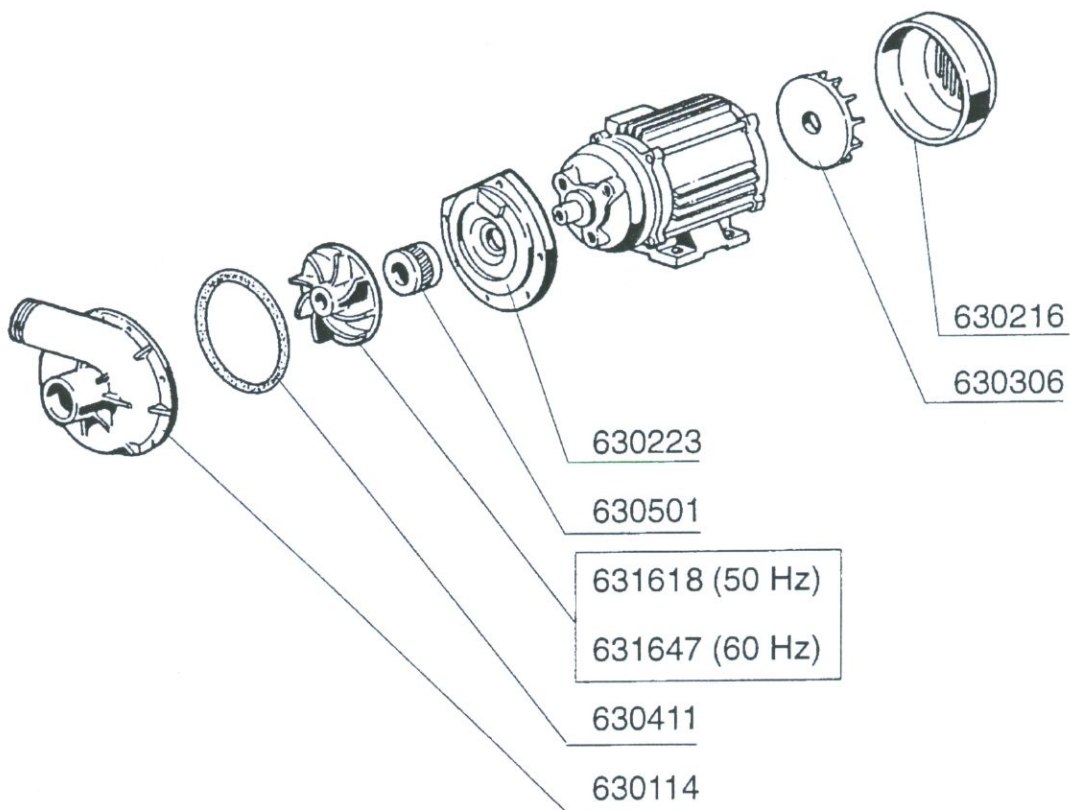

C155 - Table 7 - Pump

100716	220 - 240 - 380 - 415/3	50 Hz
100724	220 - 240 - 380 - 415/3	60 Hz
100726	220 - 240/1	50 Hz
100725	220 - 240/1	60 Hz

HP 2 - Kw 1,5 (1204)