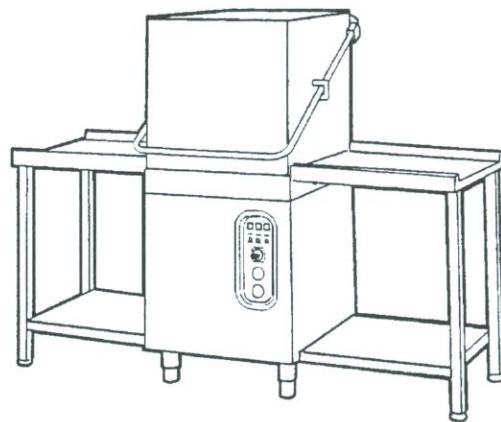

**C155 - Hood machines
Table list**

1	Hood/Tank
2	Tank
3	Handle
4	Wash+Rinse Column
5	Wash and rinse arm
6	Rinse assembly
7	Pump
8	Control panel
9	Control box
10	Rinse aid injector

PARTI DI RICAMBIO
PIECES DETACHEES
SPARE PARTS
ERSATZTEILE
LISTA DE RECAMBIOS

C 155

9/92

11 - 1998 S. AG.

**C155 - Table 1 - Hood/Tank
List of pieces**

Code	Description	Price
160509	Foot Support	
160811	Washer F2 18x8.5x1 Alfof	
161110	Back Cover S90-c85-140	
180624	Door Guide C95-155-c165	
190637	Guide For Door "c"	
190638	Roller For "c" Door Guide	
200497	Gasket For Door Guide C85-c140	
210203	Rubber Foot 30 Mm	
260113	Stainl.st.te Screw 8x20 A2 Uni 5739	
260219	Stainl.st Tsp Screw 6x35 A2 Uni6107	
260224	Tb-screw 6x15 B23-10-11-12	
260312	Screw Tsp 4x16	
260418	Self-locking Nut M4	
260502	S/s Flat Washer D.4	
260530	Stainl.st Washer 7x22x2	
310212	Blind Nut M6 Black Nylon	
321928	Plate F.guide C140	
322117	Rack Guide C95-c155	
331835	Bracket F.magnet C165	
341526	Hood C95-c155	
351310	Left Panel C95-c155	
351314	Right Panel C95-c155	
390170	Back Panel	
411002	Permanent Magnet 24x12	