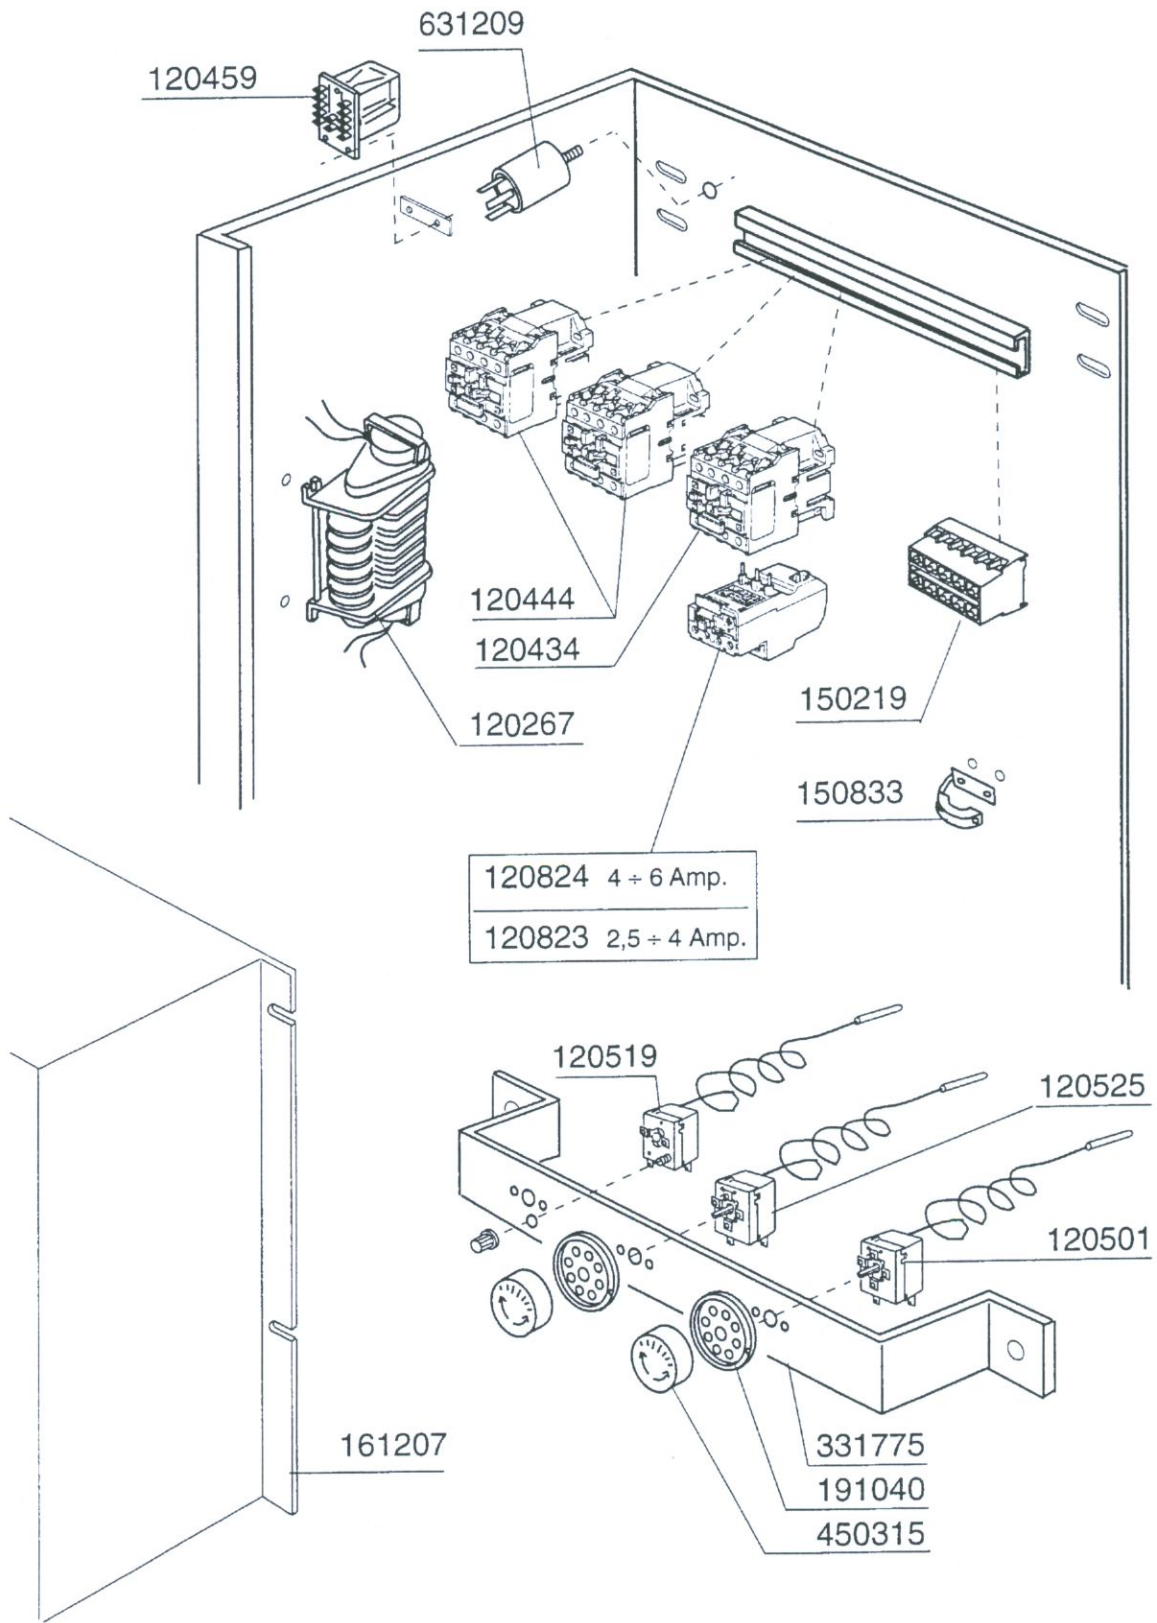

C155 - Table 9 - Control box