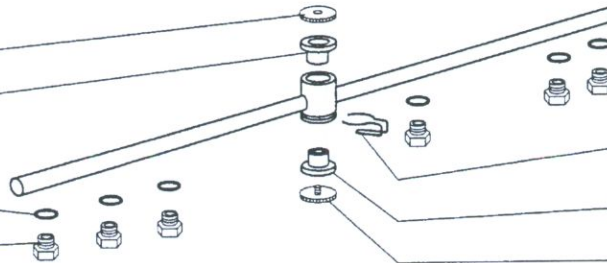

C155 - Table 5 - Wash and rinse arm

340499

420535

280409

190641

200809

380314

450218

190641

261009

430316