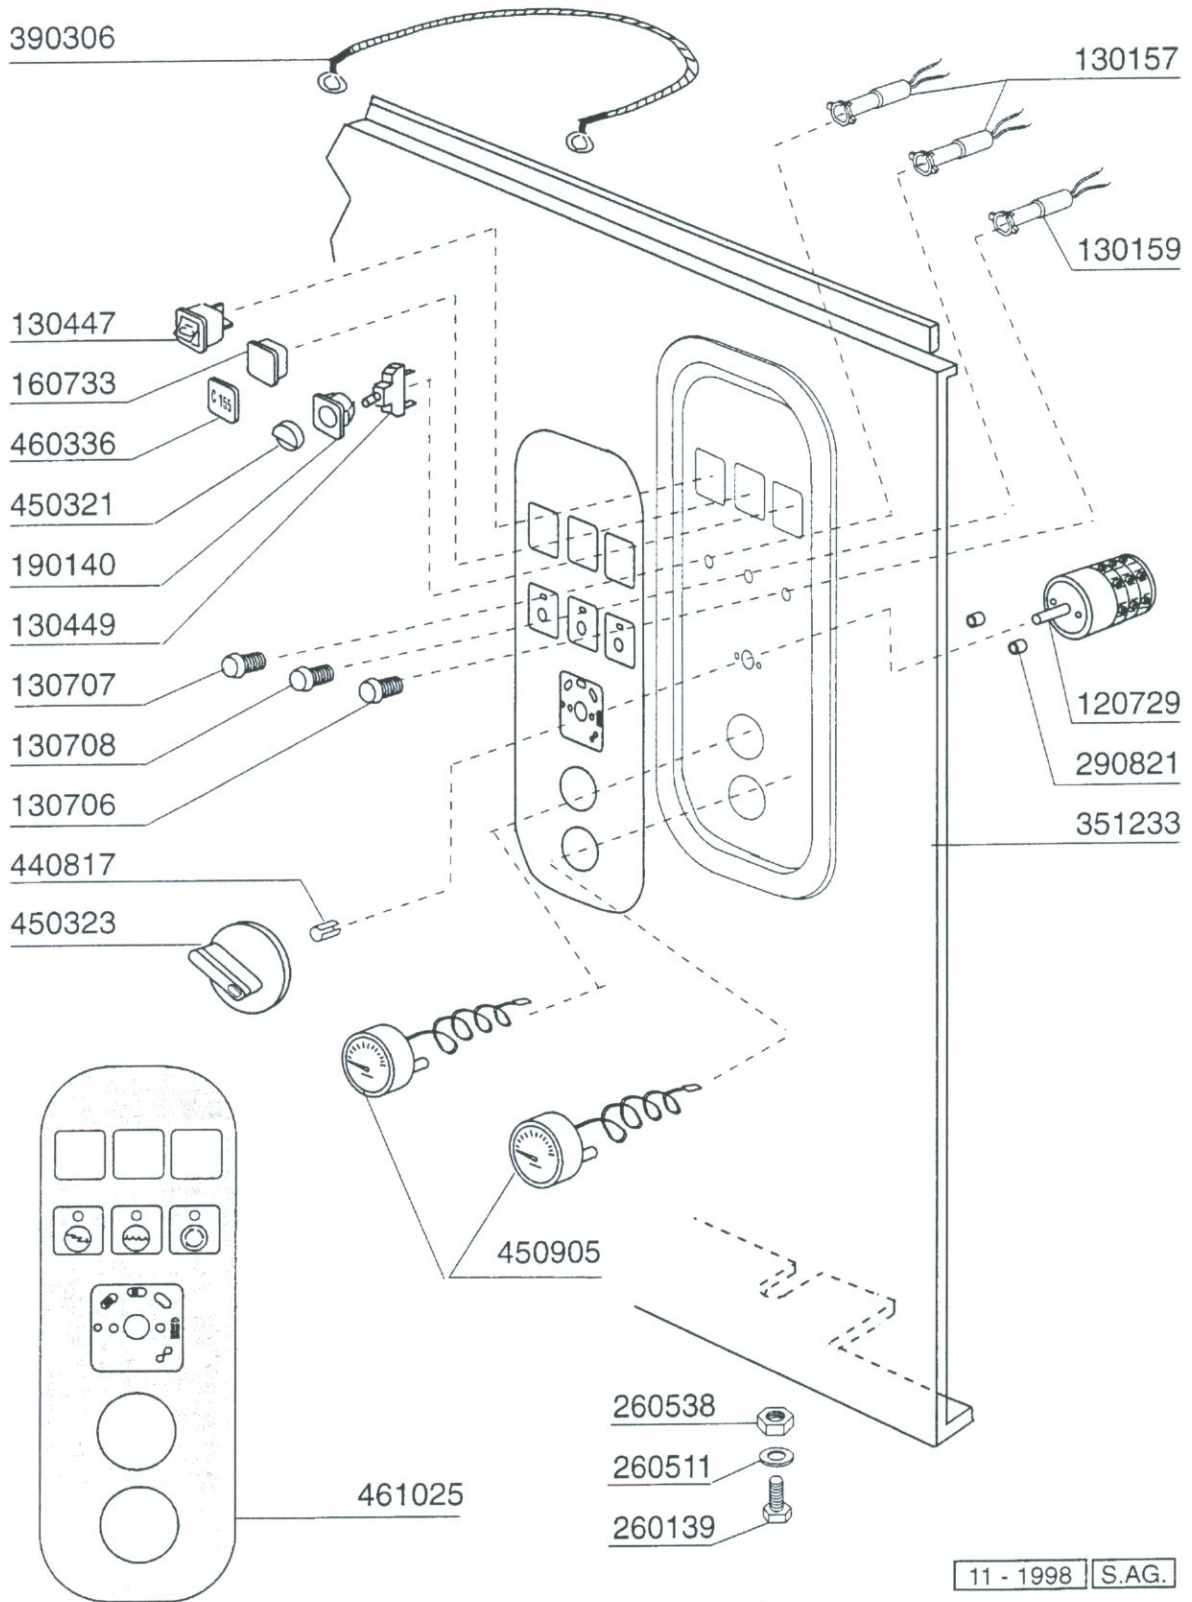

C155 - Table 8 - Control panel