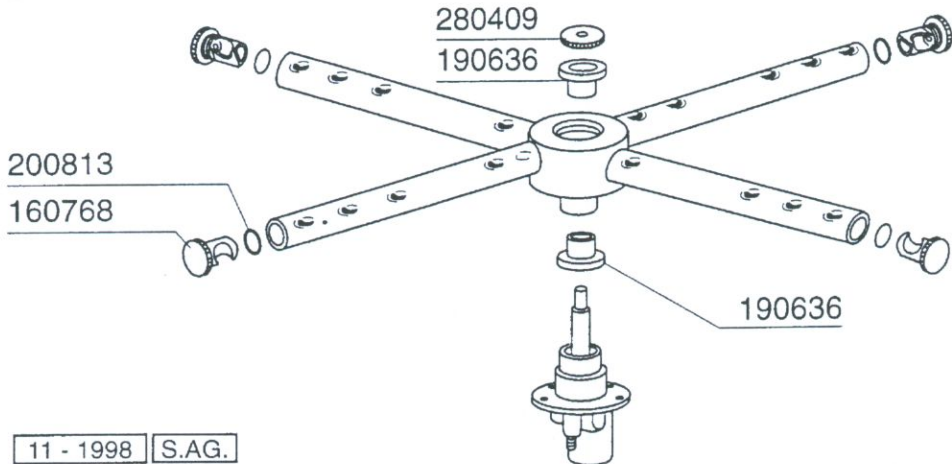

C155 - Table 5 - Wash and rinse arm

340499

420535

280409

190641

200809

380314

450218

190641

261009

430316