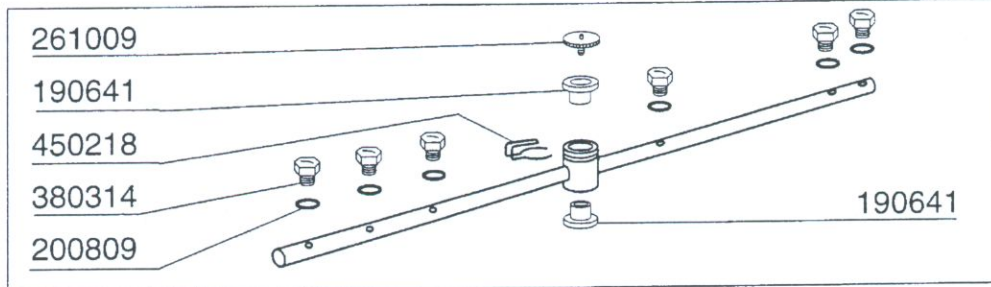

450218

190641

261009

430316