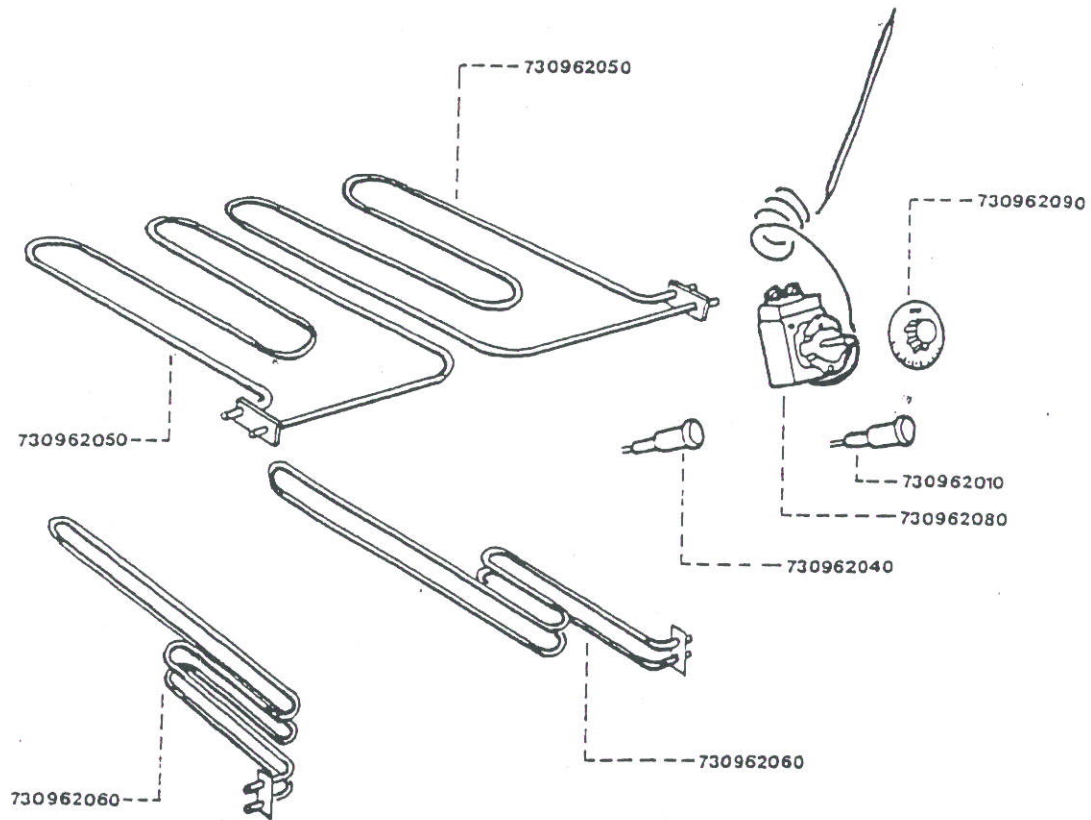

Sheet Reference Number

E1100/1182/001

Code	No.	Description
6E	730960020	Inner Hotplate Element
8E	730960030	Intermediate Hotplate Element
10E	730960040	Outer Hotplate Element
8C	730960070	Control Switch
1B	730960080	Control Knob
7F	730960100	Hotplate (Casting only)
11C	730962020	30 amp Fuse Assembly
9C	730962030	20 amp Fuse Assembly
7B	730962040	Pilot Lamp (Amber)

730960150 ELEMENT CLAMP PLATE.

Sheet Reference Number

E1100/1182/002

Code	No.	Description
7B	730962010	Mains Pilot Lamp (Red)
7B	730962040	Pilot Lamp (Amber)
3F	730962050	Top Oven Element
6F	730962060	Bottom Oven Element
1F	730962080	Thermostat
6B	730962090	Thermostat Knob

Sheet Reference Number

E1100/1182/008

Code	No.	Description	Code	No.	Description
9L	730960010	Rect. Hotplate Complete	1F	730963031	Outer Side--Left Hand; Black
1E	730960090	Hob Filling	1F	730963041	Outer Side--Right Hand; Black
7F	730960100	Hotplate Casting Only	9B	730963050	Leg c/w Adjustable Foot
6F	730960110	Round Hotplate Assembly	12K	730963062	Door Assembly--Left Hand
3E	730960120	Top Drip Trays	12K	730963072	Door Assembly--Right Hand
1F	730961190	Front Hob Rail	5D	730963092	Control Panel
7F	730961200	Rear Hob Rail	10C	730963121	Side Drip Shed
8B	730962150	Door Catch	12C	730963160	Cheek--Left Hand
6B	730962160	Door Catch Keeper	12C	730963170	Cheek--Right Hand
2B	730962170	Door Handle c/w Gaskets	1E	730963180	Oven Grid Shelf
7D	730962183	Door Seal Set	10C	730963190	Oven Shelf Hanger
5C	730962190	Hinge -- Top Left Hand	6A	730963200	Oven Hanger Bracket
5C	730962200	Hinge -- Top Right Hand			
5C	730962210	Hinge -- Bottom Left Hand			
5C	730962220	Hinge -- Bottom Right Hand			
3E	730962230	Oven Drip Tray			
2D	730962250	Oven Bottom Plate			
5G	730963012	Outer Side -- Left Hand; s/s			
	730963022	Outer Side -- Right Hand; s/s			