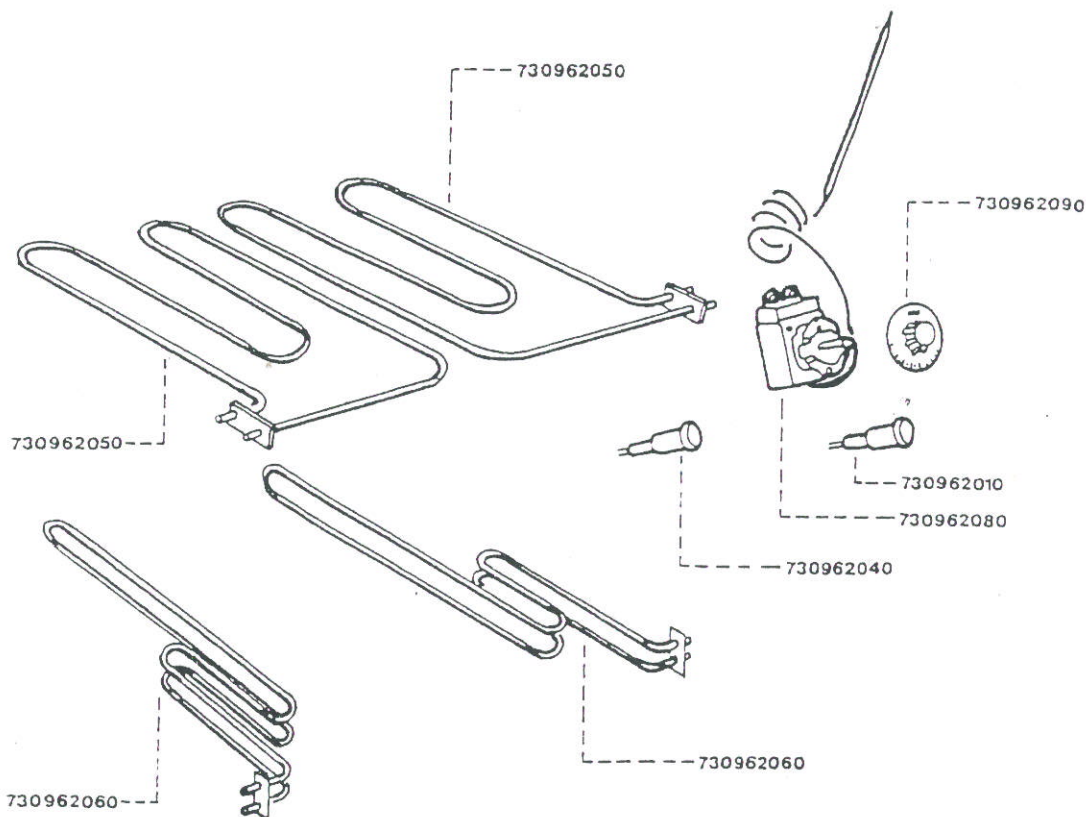

Sheet Reference Number

E1100/1182/008

Code	No.	Description	Code	No.	Description
9L	730960010	Rect. Hotplate Complete	1F	730963031	Outer Side--Left Hand; Black
1E	730960090	Hob Filling	1F	730963041	Outer Side--Right Hand; Black
7F	730960100	Hotplate Casting Only	9B	730963050	Leg c/w Adjustable Foot
6F	730960110	Round Hotplate Assembly	12K	730963062	Door Assembly--Left Hand
3E	730960120	Top Drip Trays	12K	730963072	Door Assembly--Right Hand
1F	730961190	Front Hob Rail	5D	730963092	Control Panel
7F	730961200	Rear Hob Rail	10C	730963121	Side Drip Shed
8B	730962150	Door Catch	12C	730963160	Cheek--Left Hand
6B	730962160	Door Catch Keeper	12C	730963170	Cheek--Right Hand
2B	730962170	Door Handle c/w Gaskets	1E	730963180	Oven Grid Shelf
7D	730962183	Door Seal Set	10C	730963190	Oven Shelf Hanger
5C	730962190	Hinge -- Top Left Hand	6A	730963200	Oven Hanger Bracket
5C	730962200	Hinge -- Top Right Hand			
5C	730962210	Hinge -- Bottom Left Hand			
5C	730962220	Hinge -- Bottom Right Hand			
3E	730962230	Oven Drip Tray			
2D	730962250	Oven Bottom Plate			
5G	730963012	Outer Side -- Left Hand; s/s			
	730963022	Outer Side -- Right Hand; s/s			

Sheet Reference Number

E1100/1182/003

Code	No.	Description
6E	730960020	Inner Hotplate Element
8E	730960030	Intermediate Hotplate Element
10E	730960040	Outer Hotplate Element
5E	730960050	Round Hotplate
8C	730960070	Control Switch
1B	730960080	Control Knob
7F	730960100	Hotplate (Casting only)
11C	730962020	30 amp Fuse Assembly
9C	730962030	20 amp Fuse Assembly
7B	730962040	Pilot Lamp (Amber)

730962010 MAIN PILOT LAMP RED.  
730960114 ROUND HOTPLATE ASSY COMPLETE.

Sheet Reference Number

E1100/1182/004

<u>Code</u>	<u>No.</u>	<u>Description</u>
7B	730962010	Mains Pilot Lamp (Red)
7B	730962040	Pilot Lamp (Amber)
3F	730962050	Top Oven Element
6F	730962060	Bottom Oven Element
1F	730962080	Thermostat
6B	730962090	Thermostat Knob