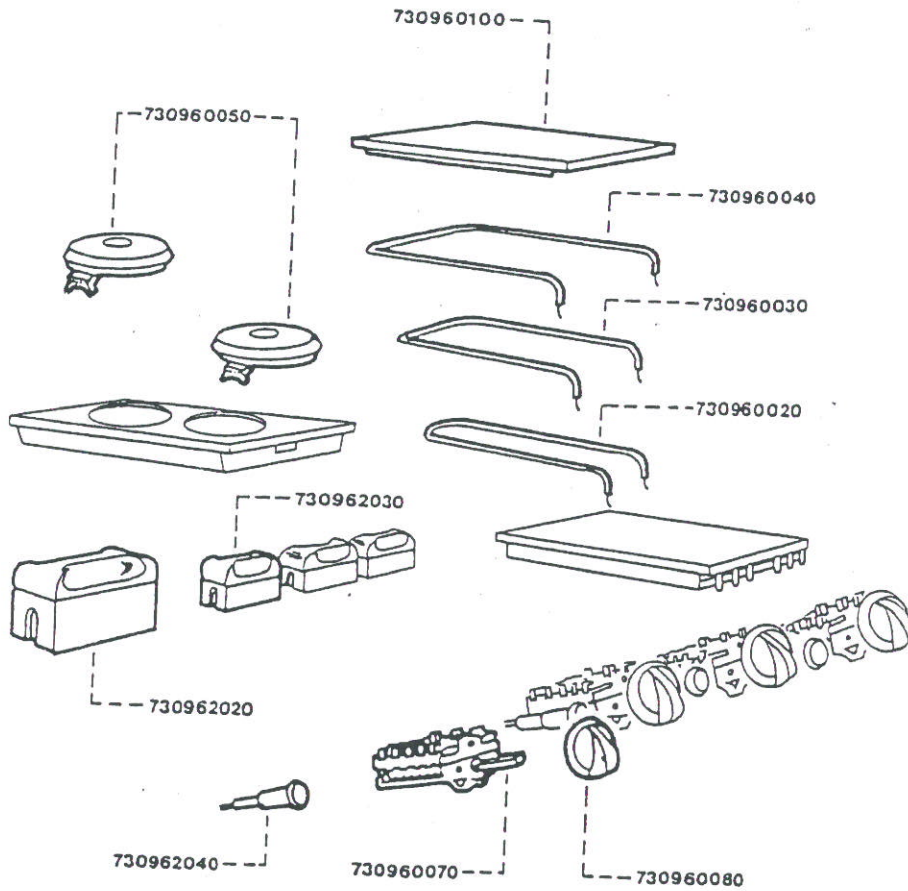

730960150 ELEMENT CLAMP PLATE.

Sheet Reference Number

E1100/1182/002

Code	No.	Description
7B	730962010	Mains Pilot Lamp (Red)
7B	730962040	Pilot Lamp (Amber)
3F	730962050	Top Oven Element
6F	730962060	Bottom Oven Element
1F	730962080	Thermostat
6B	730962090	Thermostat Knob

Sheet Reference Number

E1100/1182/008

Code	No.	Description	Code	No.	Description
9L	730960010	Rect. Hotplate Complete	1F	730963031	Outer Side--Left Hand; Black
1E	730960090	Hob Filling	1F	730963041	Outer Side--Right Hand; Black
7F	730960100	Hotplate Casting Only	9B	730963050	Leg c/w Adjustable Foot
6F	730960110	Round Hotplate Assembly	12K	730963062	Door Assembly--Left Hand
3E	730960120	Top Drip Trays	12K	730963072	Door Assembly--Right Hand
1F	730961190	Front Hob Rail	5D	730963092	Control Panel
7F	730961200	Rear Hob Rail	10C	730963121	Side Drip Shed
8B	730962150	Door Catch	12C	730963160	Cheek--Left Hand
6B	730962160	Door Catch Keeper	12C	730963170	Cheek--Right Hand
2B	730962170	Door Handle c/w Gaskets	1E	730963180	Oven Grid Shelf
7D	730962183	Door Seal Set	10C	730963190	Oven Shelf Hanger
5C	730962190	Hinge -- Top Left Hand	6A	730963200	Oven Hanger Bracket
5C	730962200	Hinge -- Top Right Hand			
5C	730962210	Hinge -- Bottom Left Hand			
5C	730962220	Hinge -- Bottom Right Hand			
3E	730962230	Oven Drip Tray			
2D	730962250	Oven Bottom Plate			
5G	730963012	Outer Side -- Left Hand; s/s			
	730963022	Outer Side -- Right Hand; s/s			

Sheet Reference Number

E1100/1182/003

Code	No.	Description
6E	730960020	Inner Hotplate Element
8E	730960030	Intermediate Hotplate Element
10E	730960040	Outer Hotplate Element
5E	730960050	Round Hotplate
8C	730960070	Control Switch
1B	730960080	Control Knob
7F	730960100	Hotplate (Casting only)
11C	730962020	30 amp Fuse Assembly
9C	730962030	20 amp Fuse Assembly
7B	730962040	Pilot Lamp (Amber)