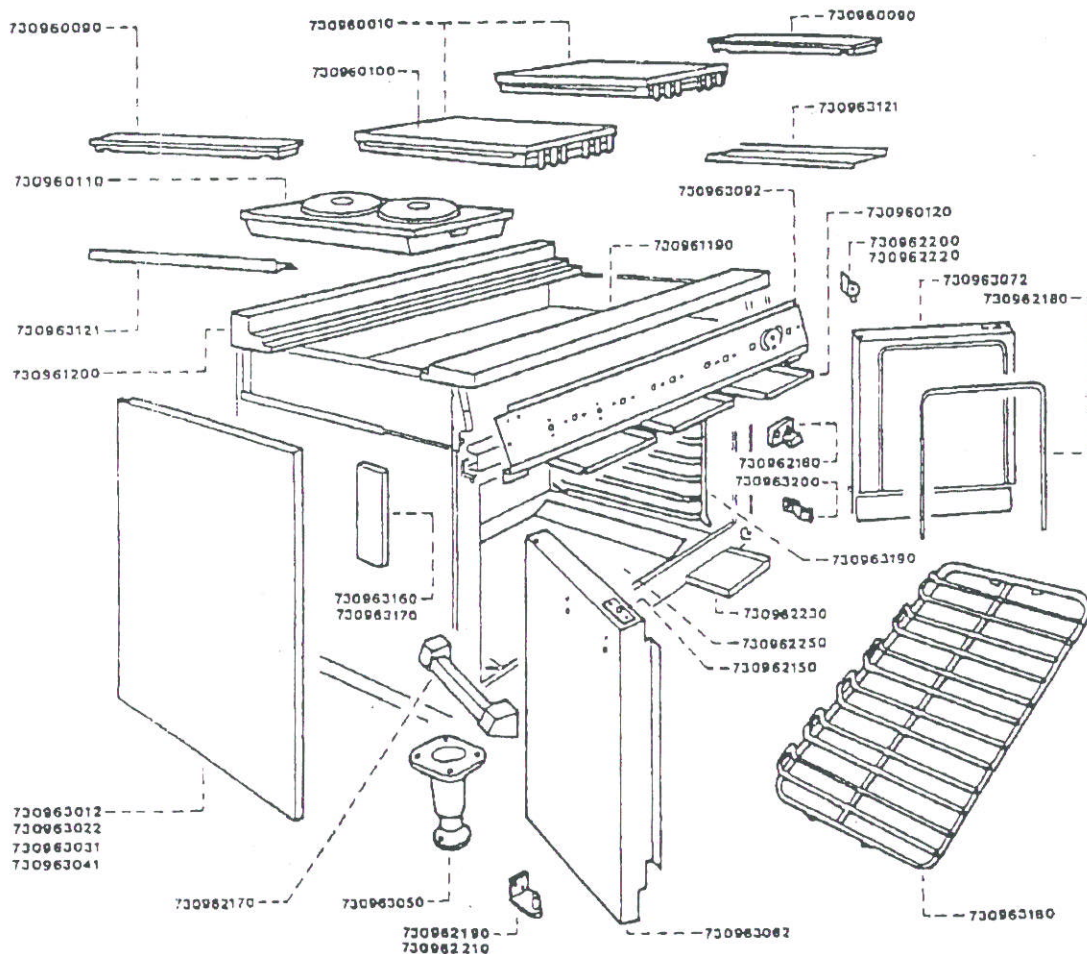

730960150 ELEMENT CLAMP PLATE.

Sheet Reference Number

E1100/1182/002

Code	No.	Description
7B	730962010	Mains Pilot Lamp (Red)
7B	730962040	Pilot Lamp (Amber)
3F	730962050	Top Oven Element
6F	730962060	Bottom Oven Element
1F	730962080	Thermostat
6B	730962090	Thermostat Knob

Sheet Reference Number

E1100/1182/008

Code	No.	Description	Code	No.	Description
9L	730960010	Rect. Hotplate Complete	1F	730963031	Outer Side--Left Hand; Black
1E	730960090	Hob Filling	1F	730963041	Outer Side--Right Hand; Black
7F	730960100	Hotplate Casting Only	9B	730963050	Leg c/w Adjustable Foot
6F	730960110	Round Hotplate Assembly	12K	730963062	Door Assembly--Left Hand
3E	730960120	Top Drip Trays	12K	730963072	Door Assembly--Right Hand
1F	730961190	Front Hob Rail	5D	730963092	Control Panel
7F	730961200	Rear Hob Rail	10C	730963121	Side Drip Shed
8B	730962150	Door Catch	12C	730963160	Cheek--Left Hand
6B	730962160	Door Catch Keeper	12C	730963170	Cheek--Right Hand
2B	730962170	Door Handle c/w Gaskets	1E	730963180	Oven Grid Shelf
7D	730962183	Door Seal Set	10C	730963190	Oven Shelf Hanger
5C	730962190	Hinge -- Top Left Hand	6A	730963200	Oven Hanger Bracket
5C	730962200	Hinge -- Top Right Hand			
5C	730962210	Hinge -- Bottom Left Hand			
5C	730962220	Hinge -- Bottom Right Hand			
3E	730962230	Oven Drip Tray			
2D	730962250	Oven Bottom Plate			
5G	730963012	Outer Side -- Left Hand; s/s			
	730963022	Outer Side -- Right Hand; s/s			