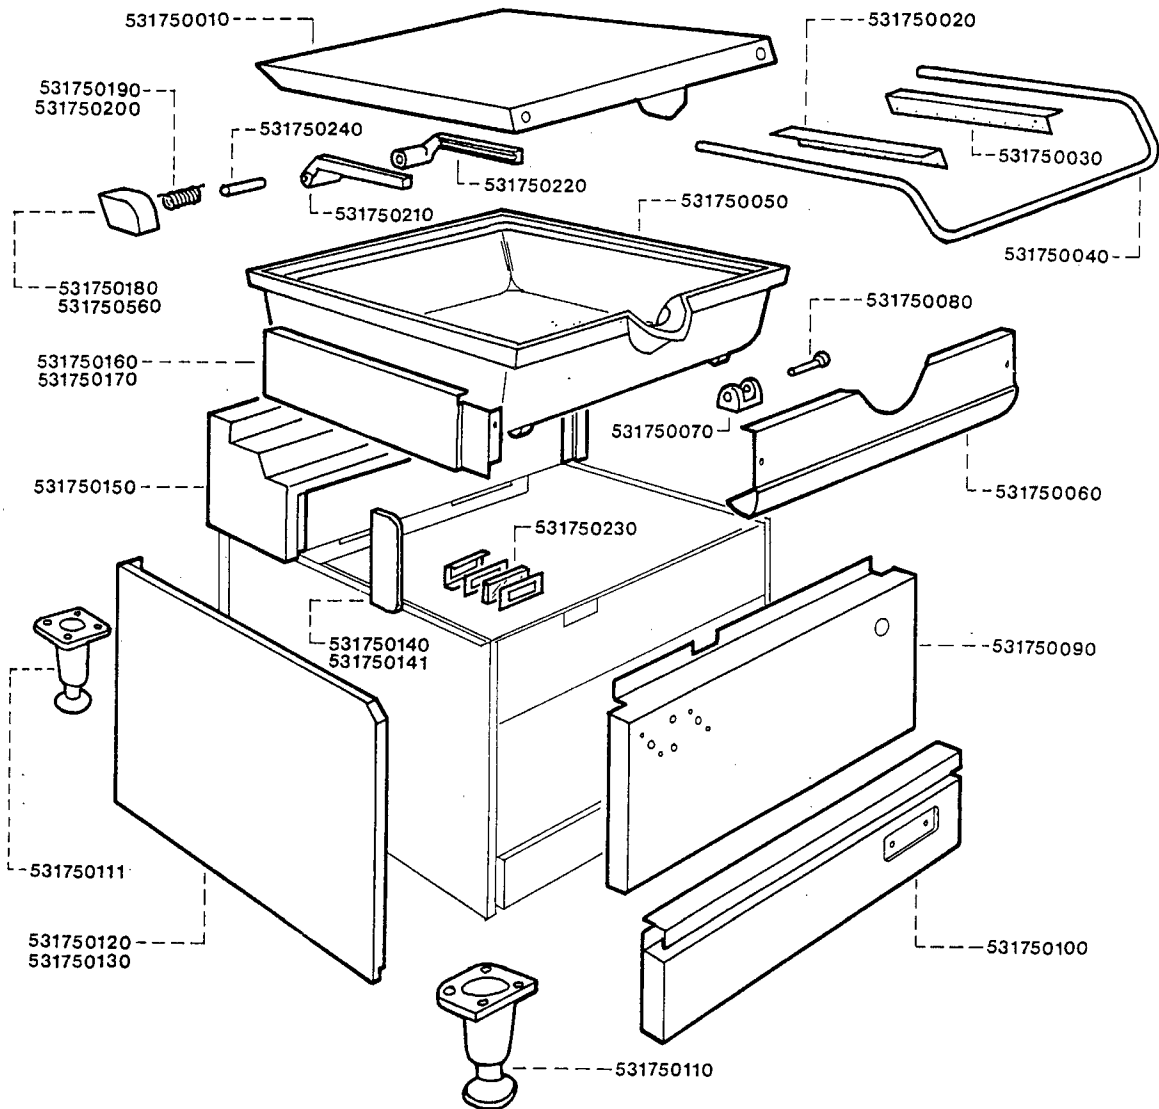

G1962 BRATT PAN

BRATT PAN FITMENTS

Code	No.	Description	Code	No.	Description
7H	531750010	Pan Lid	1D	531750140	End Cheek—LH
10C	531750020	Lid Handle Bracket—LH	1D	531750141	End Cheek—RH
10C	531750030	Lid Handle Bracket—RH	10G	531750150	Rear Hob Rail
10G	531750040	Lid Handle	12D	531750160	Pan Side Panel—LH
9N	531750050	Pan	12D	531750170	Pan Side Panel—RH
1D	531750060	Pan Facia Panel	3E	531750180	Lid Hinge Block—LH
10C	531750070	Pan Hinge Casting	5B	531750190	Lid Hinge Spring—LH
6B	531750080	Pan Hinge Pin	5B	531750200	Lid Hinge Spring—RH
7F	531750090	Front Panel	9E	531750210	Lid Hinge Arm—LH
*	531750100	Bottom Front Panel	9E	531750220	Lid Hinge Arm—RH
9B	531750110	Adjustable Leg c/w foot—Front	10C	531750230	Sight Glass Assembly
9B	531750111	Adjustable Leg c/w Foot—Rear	3C	531750240	Lid Hinge Bar
2F	531750120	Outer Side Panel—LH	3E	531750560	Lid Hinge Block—RH
2F	531750130	Outer Side Panel—RH			

G1962 BRATT PAN

BRATT PAN PIPEWORK

<u>Code</u>	<u>No.</u>	<u>Description</u>	<u>Code</u>	<u>No.</u>	<u>Description</u>
1F	531750250	Cross Lighting Burner	*	531750340	Spark Igniter
1B	531750260	Cross Lighting Jet—Nat. Gas	3B	531750350	Igniter Lead
1B	531750270	Cross Lighting Jet—LP Gas	12C	531750360	Thermocouple
1B	531750280	LH Burner Injector—Nat Gas	10A	531750370	Electrode
1B	531750281	RH Burner Injector—Nat Gas	1B	531750380	Pilot Jet—Nat Gas
1B	531750282	LH Burner Injector—LP Gas	1B	531750390	Pilot Jet—LP Gas
1B	531750283	RH Burner Injector—LP Gas	7D	531750400	Pilot Burner—Nat Gas
1B	531750290	LH Injector Jet—Nat. Gas	7D	531750401	Pilot Burner—LP Gas
1B	531750291	RH Injector Jet—Nat Gas	9B	531750410	Burner Bracket
1B	531750300	RH Injector Jet—LP Gas	11H	531750420	LH Burner—Nat Gas
1B	531750301	RH Injector Jet—LP Gas	11H	531750421	RH Burner—Nat Gas
6D	531750310	Manifold	11H	531750422	LH Burner—LP Gas
7H	531750320	Solenoid Valve	11H	531750423	RH Burner—LP Gas
7H	531750330	Flame Failure Valve			