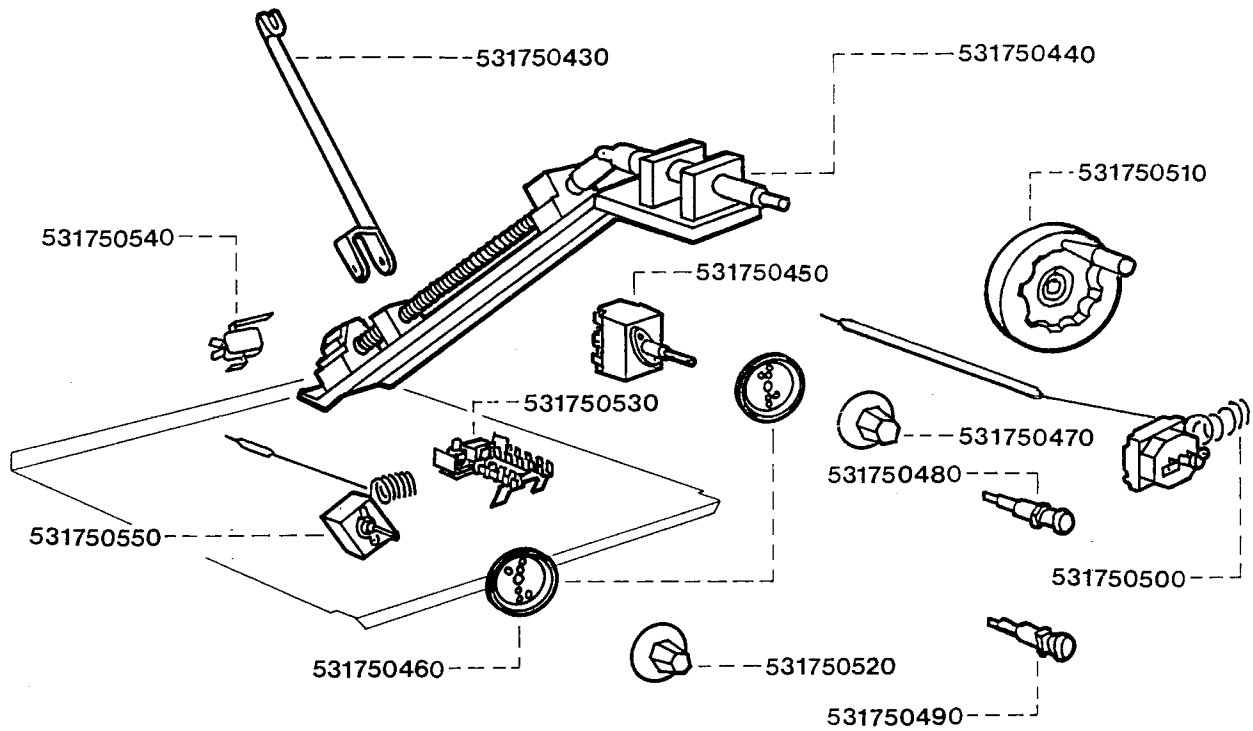

G1962 BRATT PAN

BRATT PAN PIPEWORK

<u>Code</u>	<u>No.</u>	<u>Description</u>	<u>Code</u>	<u>No.</u>	<u>Description</u>
1F	531750250	Cross Lighting Burner	*	531750340	Spark Igniter
1B	531750260	Cross Lighting Jet—Nat. Gas	3B	531750350	Igniter Lead
1B	531750270	Cross Lighting Jet—LP Gas	12C	531750360	Thermocouple
1B	531750280	LH Burner Injector—Nat Gas	10A	531750370	Electrode
1B	531750281	RH Burner Injector—Nat Gas	1B	531750380	Pilot Jet—Nat Gas
1B	531750282	LH Burner Injector—LP Gas	1B	531750390	Pilot Jet—LP Gas
1B	531750283	RH Burner Injector—LP Gas	7D	531750400	Pilot Burner—Nat Gas
1B	531750290	LH Injector Jet—Nat. Gas	7D	531750401	Pilot Burner—LP Gas
1B	531750291	RH Injector Jet—Nat Gas	9B	531750410	Burner Bracket
1B	531750300	RH Injector Jet—LP Gas	11H	531750420	LH Burner—Nat Gas
1B	531750301	RH Injector Jet—LP Gas	11H	531750421	RH Burner—Nat Gas
6D	531750310	Manifold	11H	531750422	LH Burner—LP Gas
7H	531750320	Solenoid Valve	11H	531750423	RH Burner—LP Gas
7H	531750330	Flame Failure Valve			

G1962 BRATT PAN

BRATT PAN MECHANISM and ELECTRICS

<u>Code</u>	<u>No.</u>	<u>Description</u>
3F	531750430	Jack Arm
5N	531750440	Screw Jack
8D	531750450	Simmerstat
6B	531750460	Bezel
9B	531750470	Simmerstat Knob
7B	531750480	Indicator Lamp—Amber
7B	531750490	Indicator Lamp—Red
3E	531750500	Safety Thermostat
11J	531750510	Handwheel
5C	531750520	Control Thermostat Knob
9B	531750530	Terminal Block
11C	531750540	Microswitch
1E	531750550	Control Thermostat