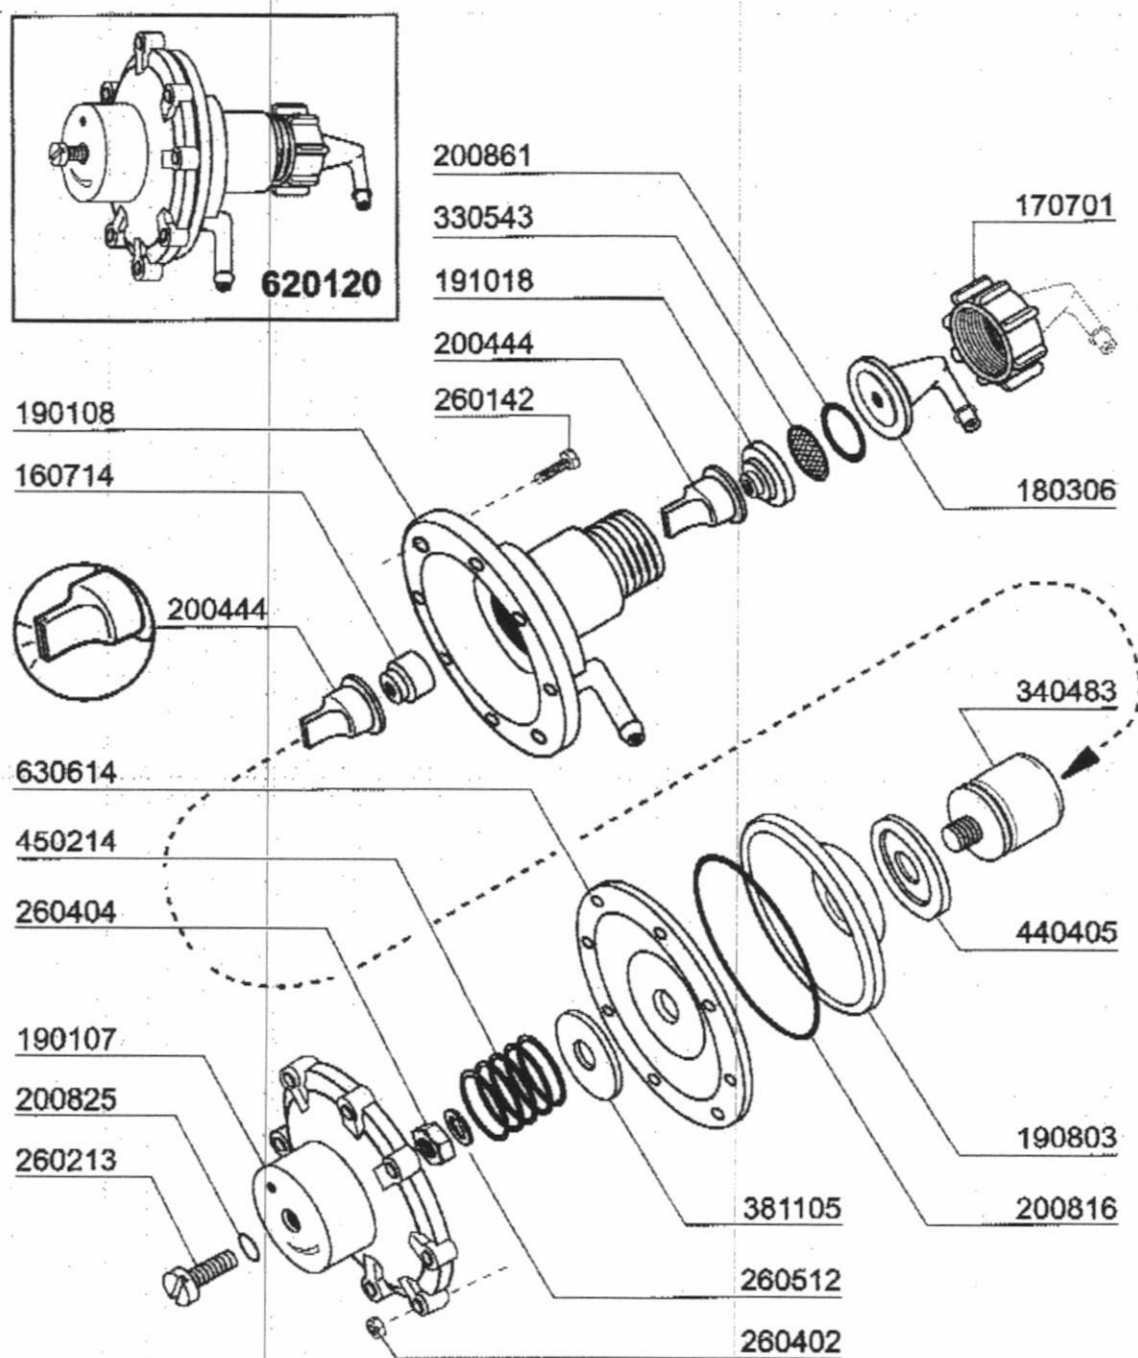

Rinse assembly

LF320

Control box LF320 - LF323 - LF350

LF320
Wash pump

05 - 2001 | S.A.G.

LF320
Rinse aid injector

02 - 2004 | S. AG.

LF320

Drain pump

07 - 2001 S.A.G.

LF320
Detergent dispenser

09 - 2000 S. AG.