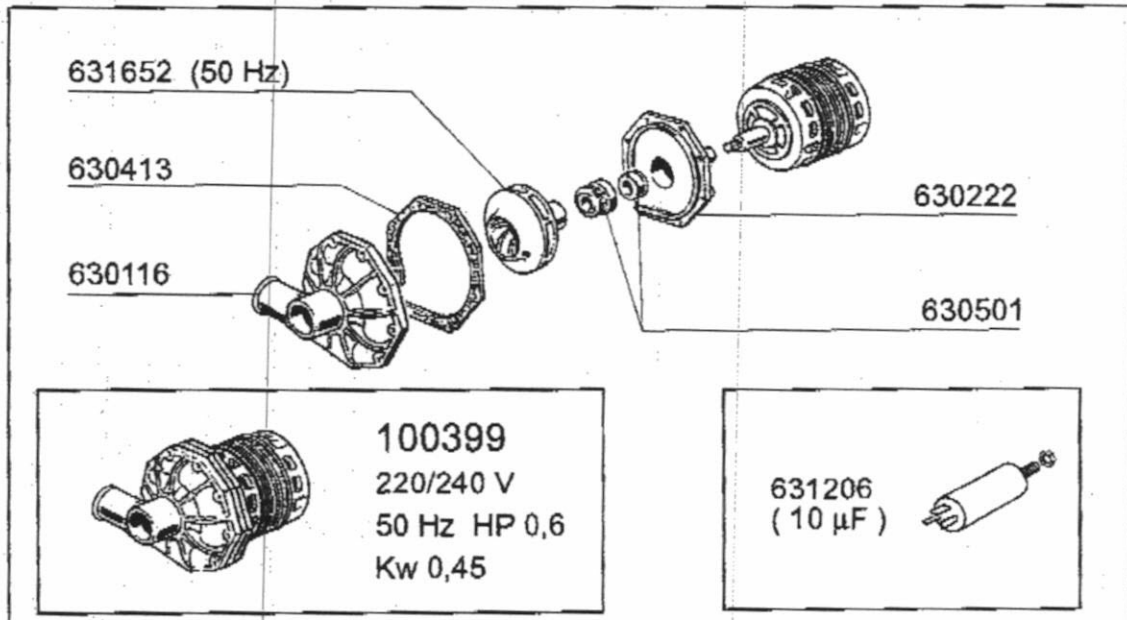

Rinse assembly

LF320

Control box LF320 - LF323 - LF350

LF320
Wash pump

05 - 2001 | S.A.G.

LF320
Rinse aid injector

02 - 2004 | S. AG.

LF320