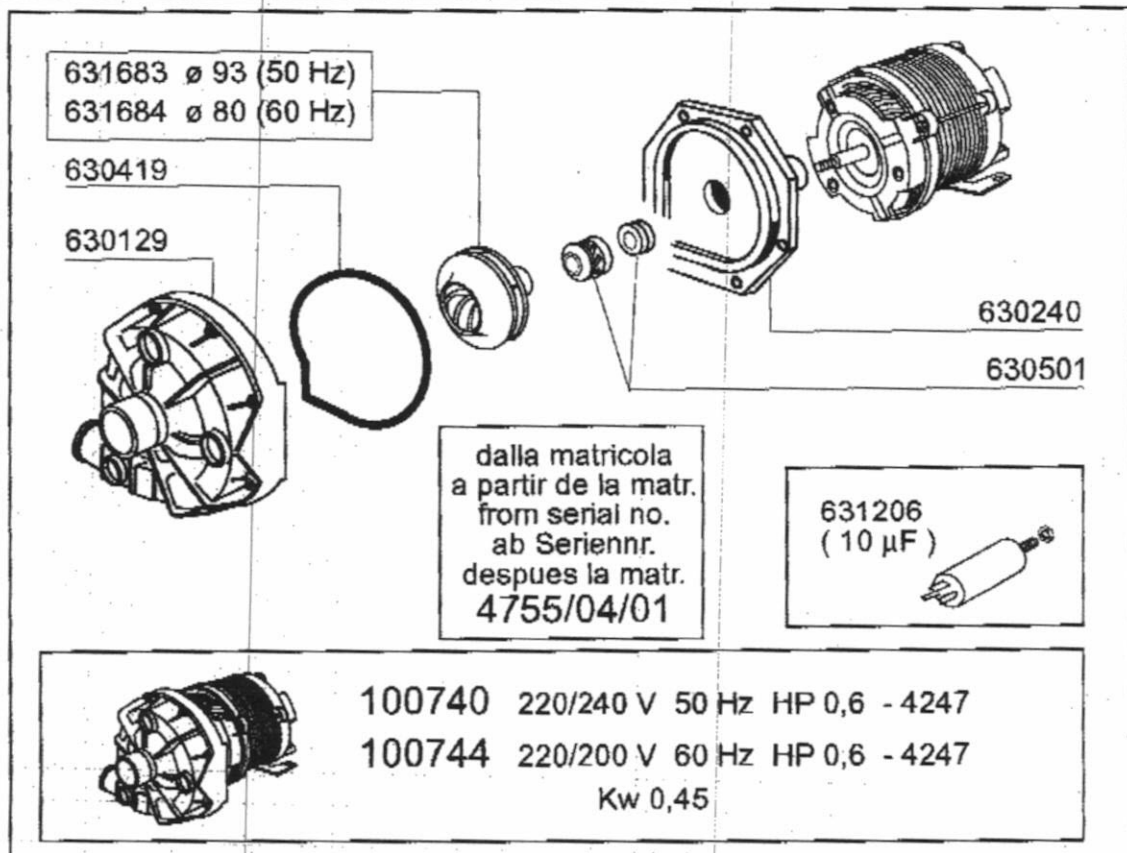

Rinse assembly

LF320

Control box LF320 - LF323 - LF350

LF320
Wash pump

05 - 2001 | S.A.G.

LF320
Rinse aid injector

02 - 2004 | S. AG.

LF320

Drain pump

07 - 2001 S.A.G.

LF320
Detergent dispenser

09 - 2000 S. AG.