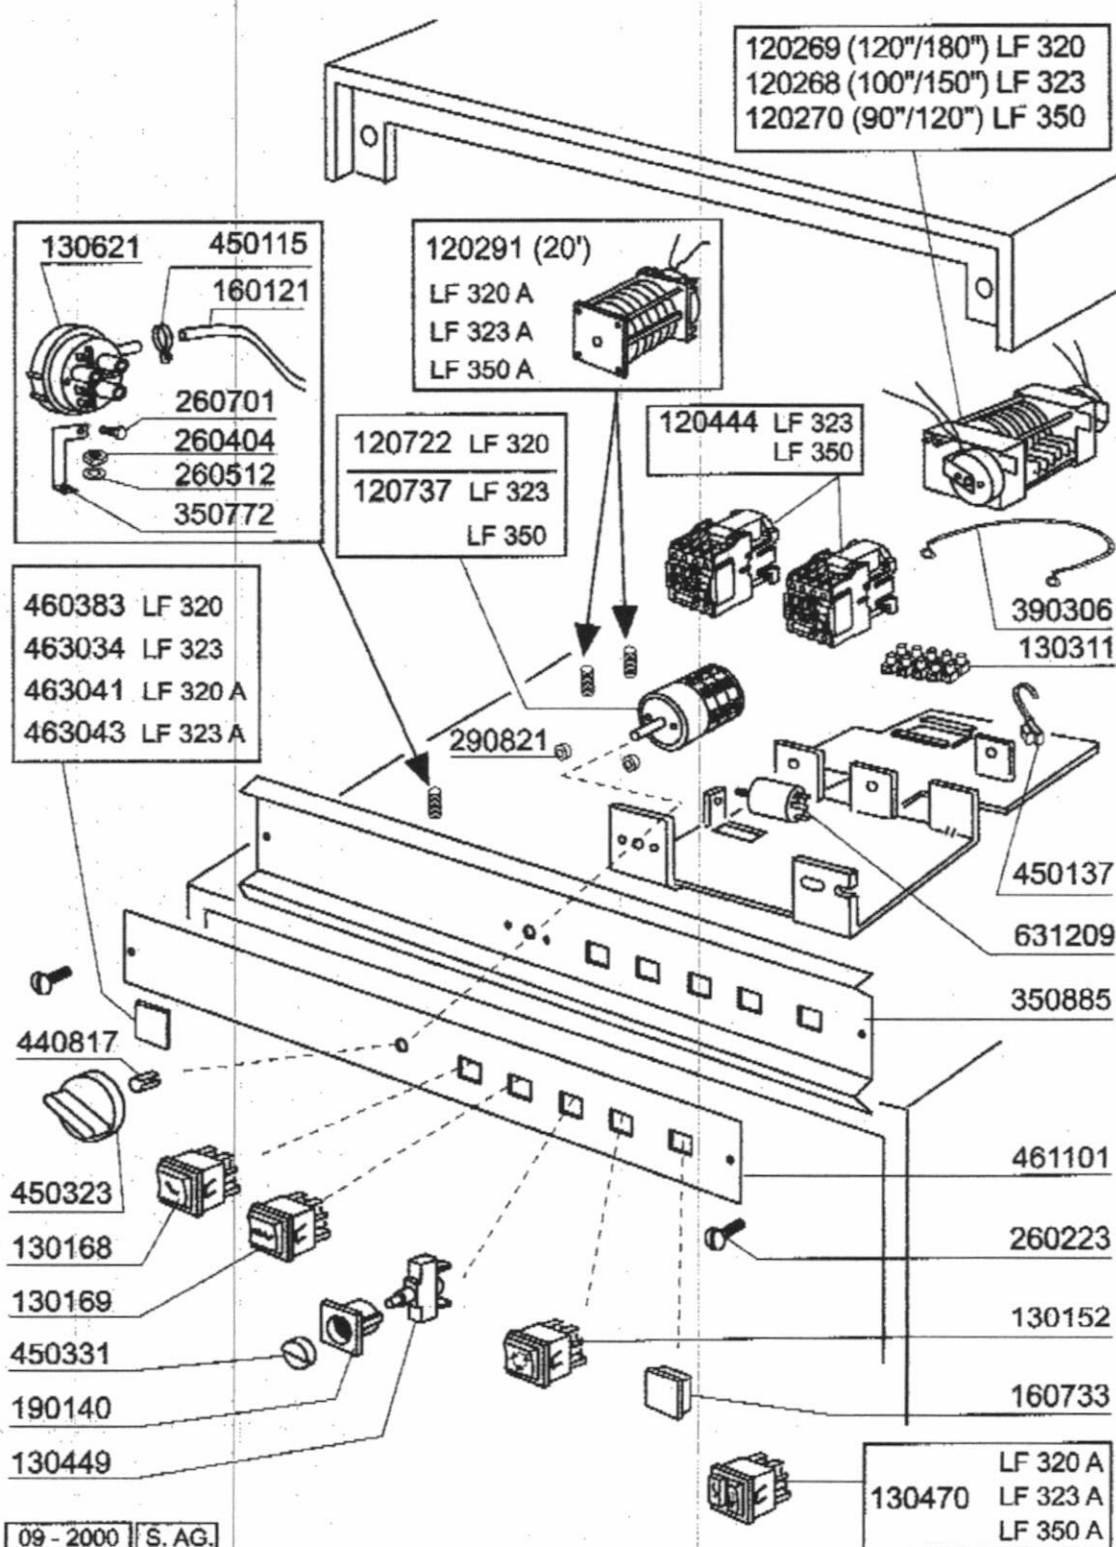

Rinse assembly

LF320

Control box LF320 - LF323 - LF350

LF320
Wash pump

05 - 2001 | S.A.G.

LF320
Rinse aid injector

02 - 2004 | S. AG.

LF320

Drain pump

07 - 2001 S.A.G.

LF320
Detergent dispenser

09 - 2000 S. AG.