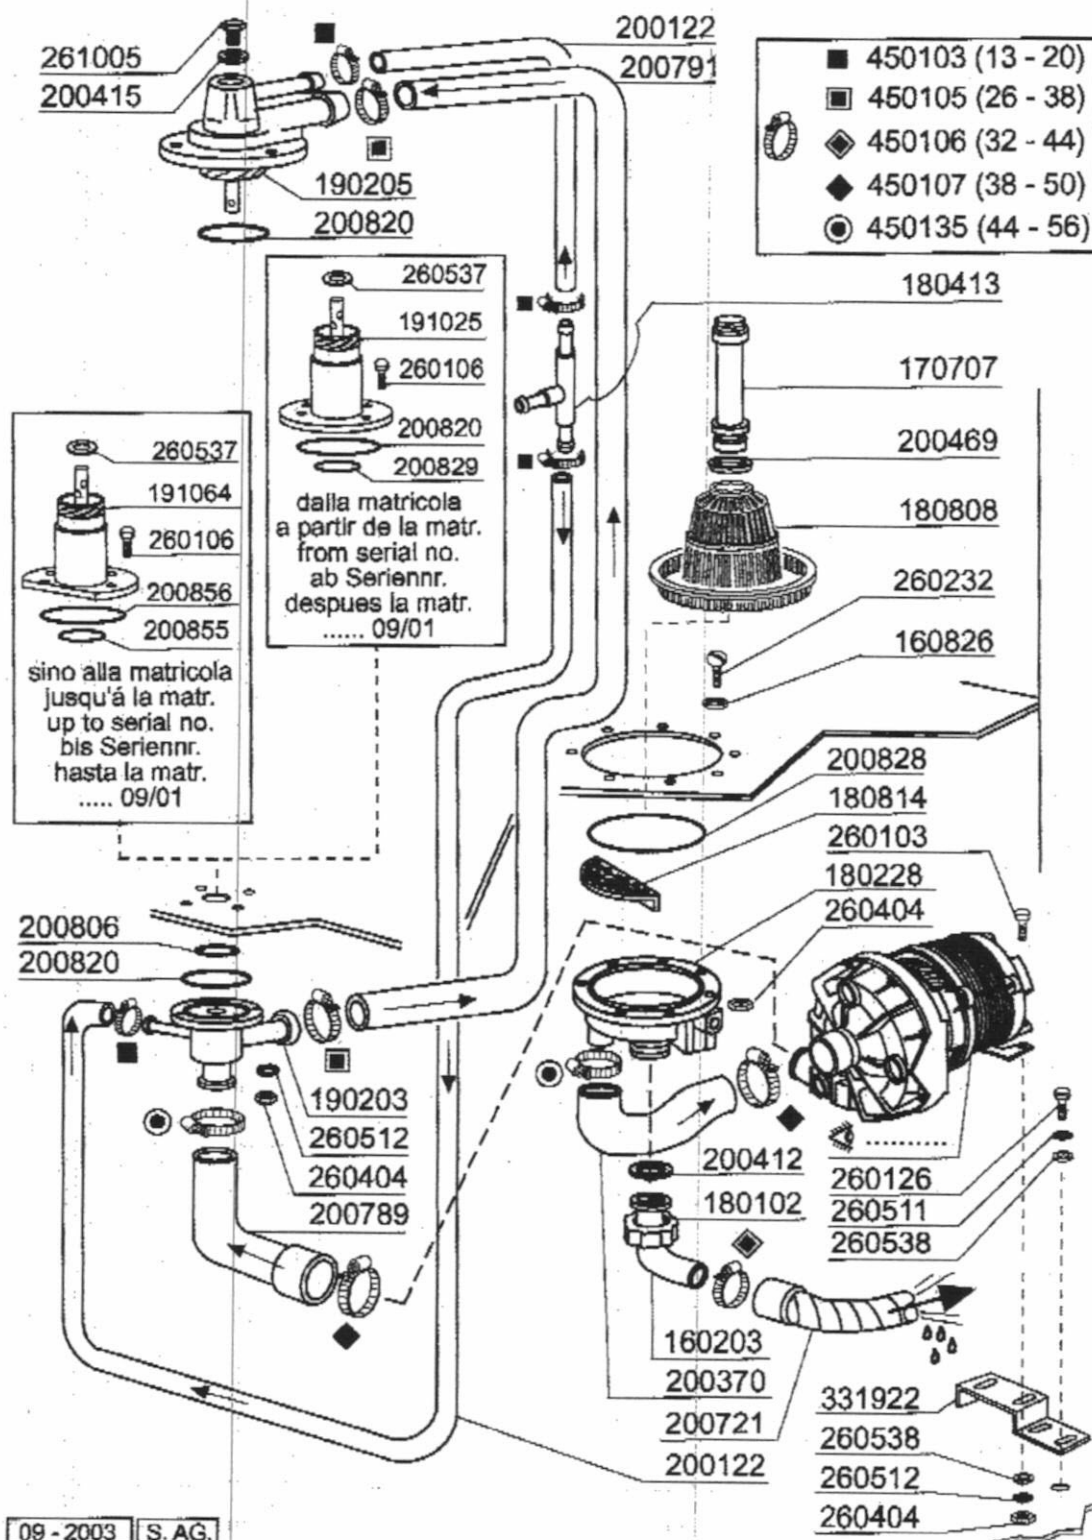

Table 1

LF320

Tank

05 - 2002 S. AG.

LF320
Wash

LF320

Wash arm

LF320

Rinse assembly

LF320

Control box LF320 - LF323 - LF350

LF320
Wash pump

05 - 2001 | S.A.G.

LF320
Rinse aid injector

02 - 2004 | S. AG.

LF320

Drain pump

07 - 2001 S.A.G.

LF320
Detergent dispenser

09 - 2000 S. AG.