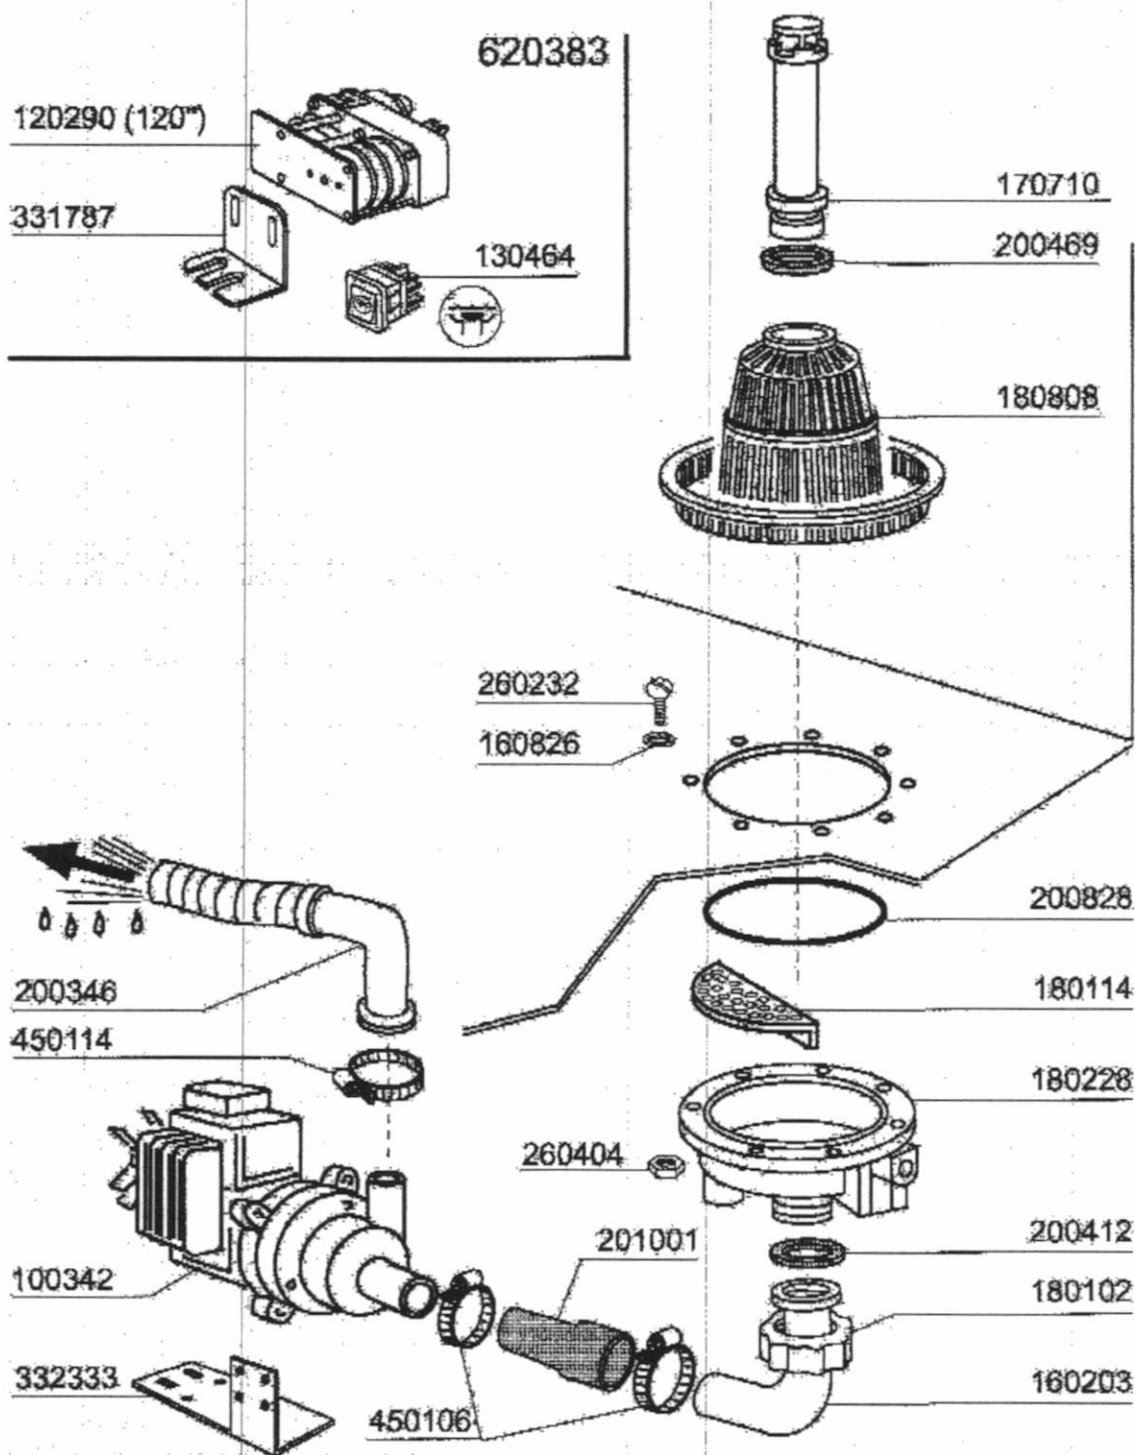

Rinse assembly

LF320

Control box LF320 - LF323 - LF350

LF320
Wash pump

05 - 2001 | S.A.G.

LF320
Rinse aid injector

02 - 2004 | S. AG.

LF320

Drain pump

07 - 2001 S.A.G.

LF320
Detergent dispenser

09 - 2000 S. AG.