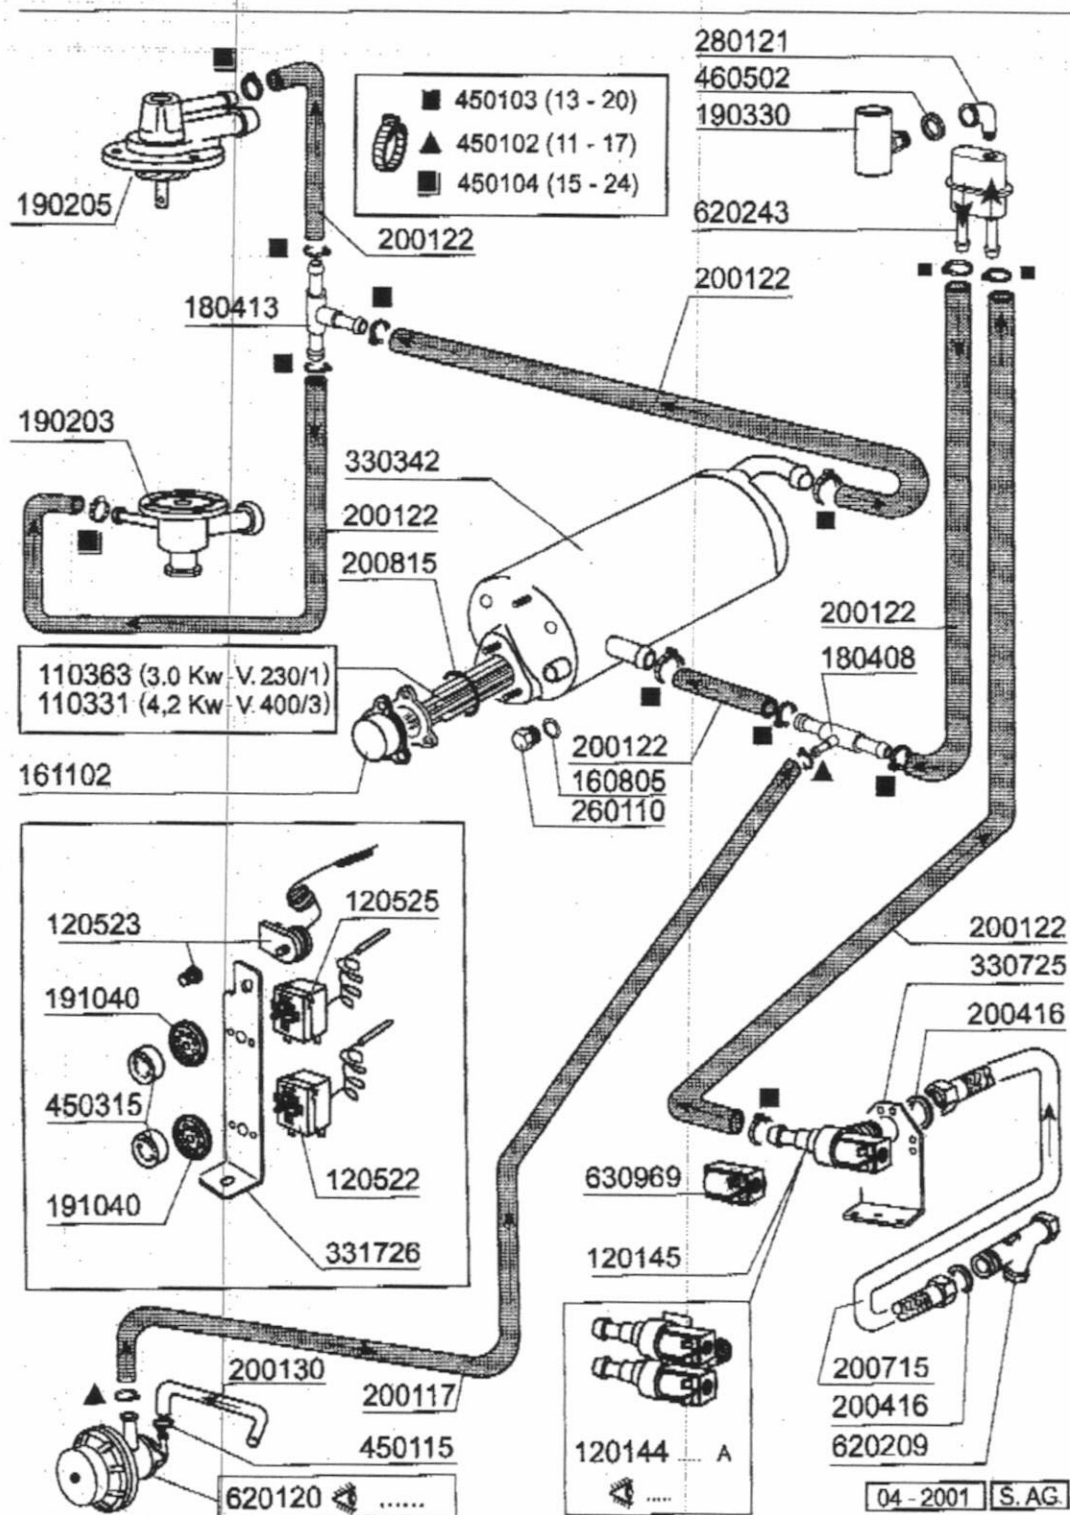

Table 1

LF320

Tank

05 - 2002 S. AG.

LF320
Wash

LF320

Wash arm

LF320

Rinse assembly

LF320

Control box LF320 - LF323 - LF350

LF320
Wash pump

05 - 2001 | S.A.G.

LF320
Rinse aid injector

02 - 2004 | S. AG.

LF320

Drain pump

07 - 2001 S.A.G.

LF320
Detergent dispenser

09 - 2000 S. AG.