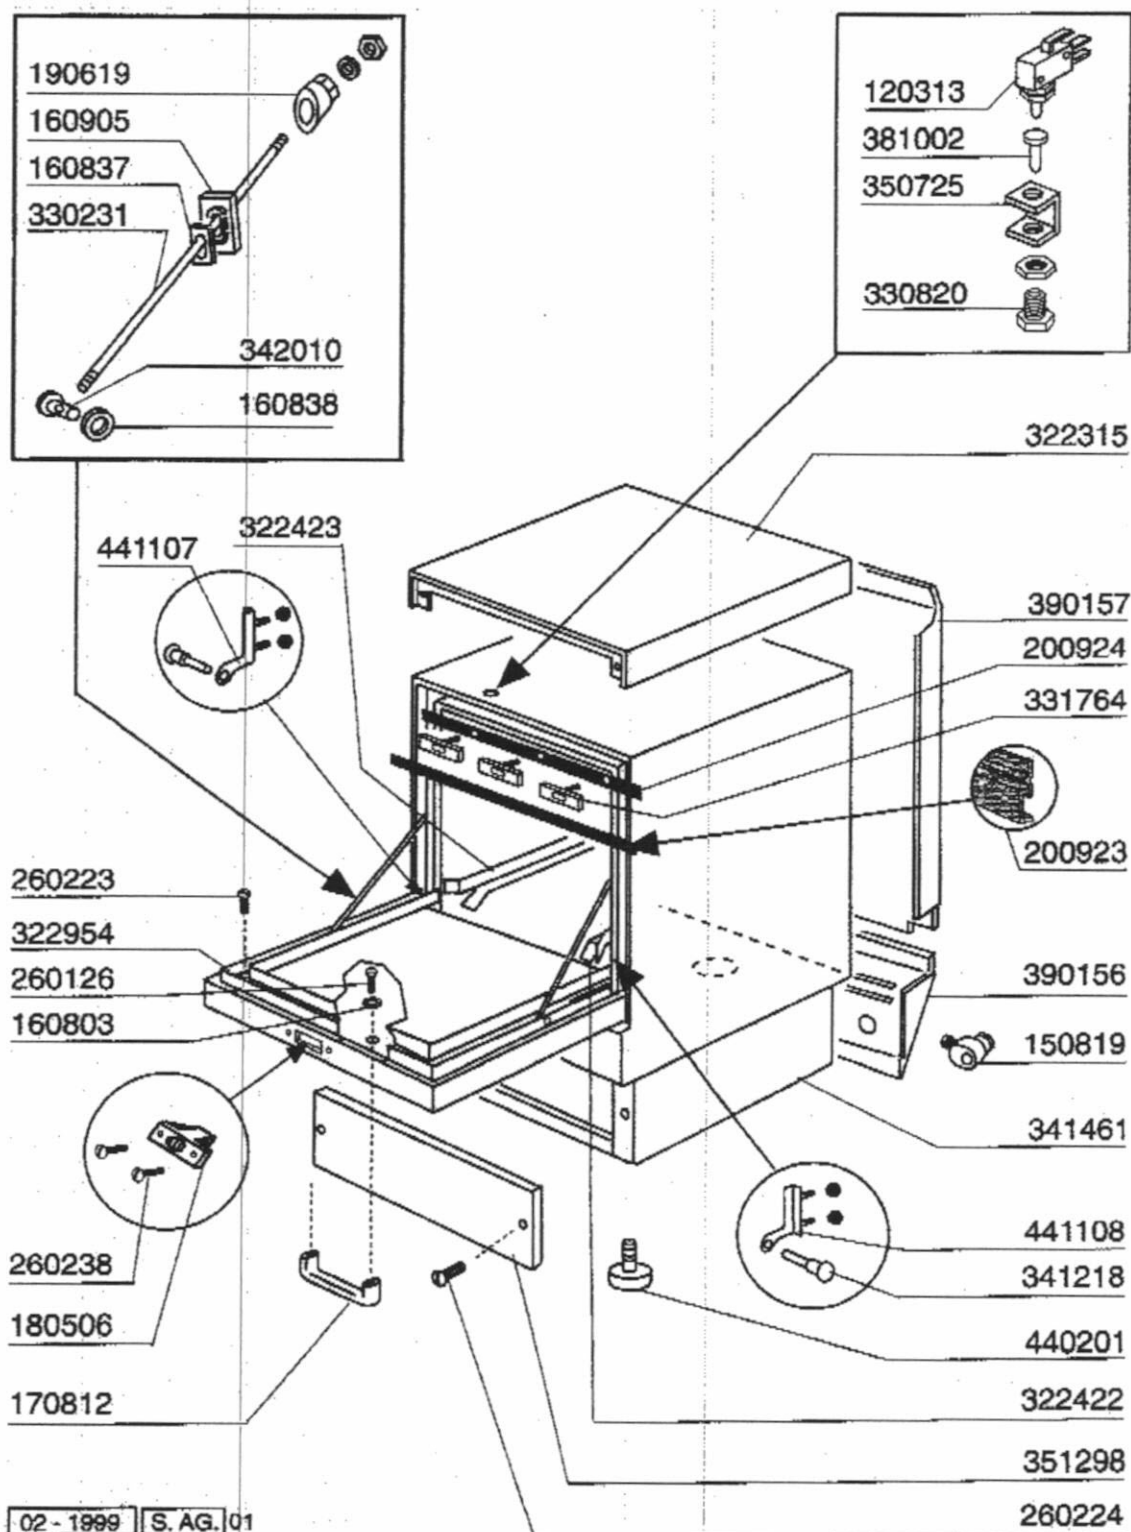

LF320

Hood

Table 1