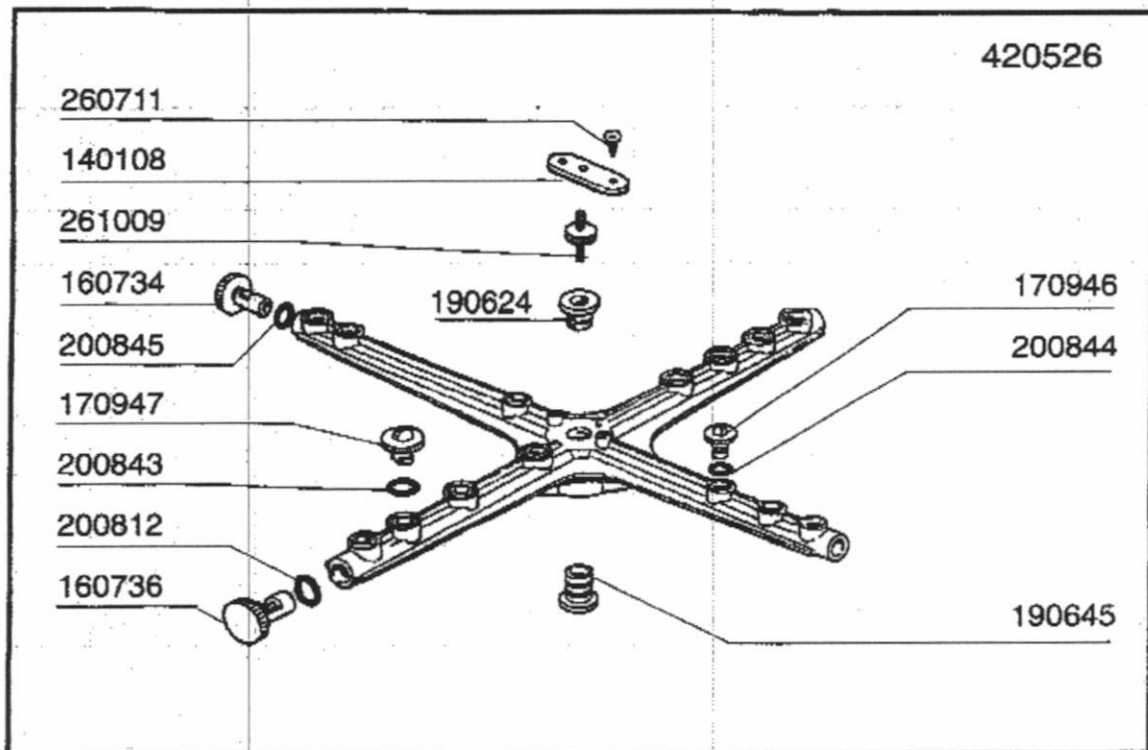

PARTI DI RICAMBIO
PIECES DETACHEES
SPARE PARTS
ERSATZTEILE
LISTA DE RECAMBIOS

LF 315
LF 320
LF 320 A
LF 323
LF 323 A

9/94

LF 350
LF 350 A

7/2000

09 - 2000 | S. AG.

LF320

Hood

Table 1

LF320

Tank

05 - 2002 S. AG.

LF320
Wash

LF320

Wash arm

LF320

Rinse assembly

LF320

Control box LF320 - LF323 - LF350

LF320
Wash pump

05 - 2001 | S.A.G.

LF320
Rinse aid injector

02 - 2004 | S. AG.

LF320

Drain pump

07 - 2001 S.A.G.

LF320
Detergent dispenser

09 - 2000 S. AG.