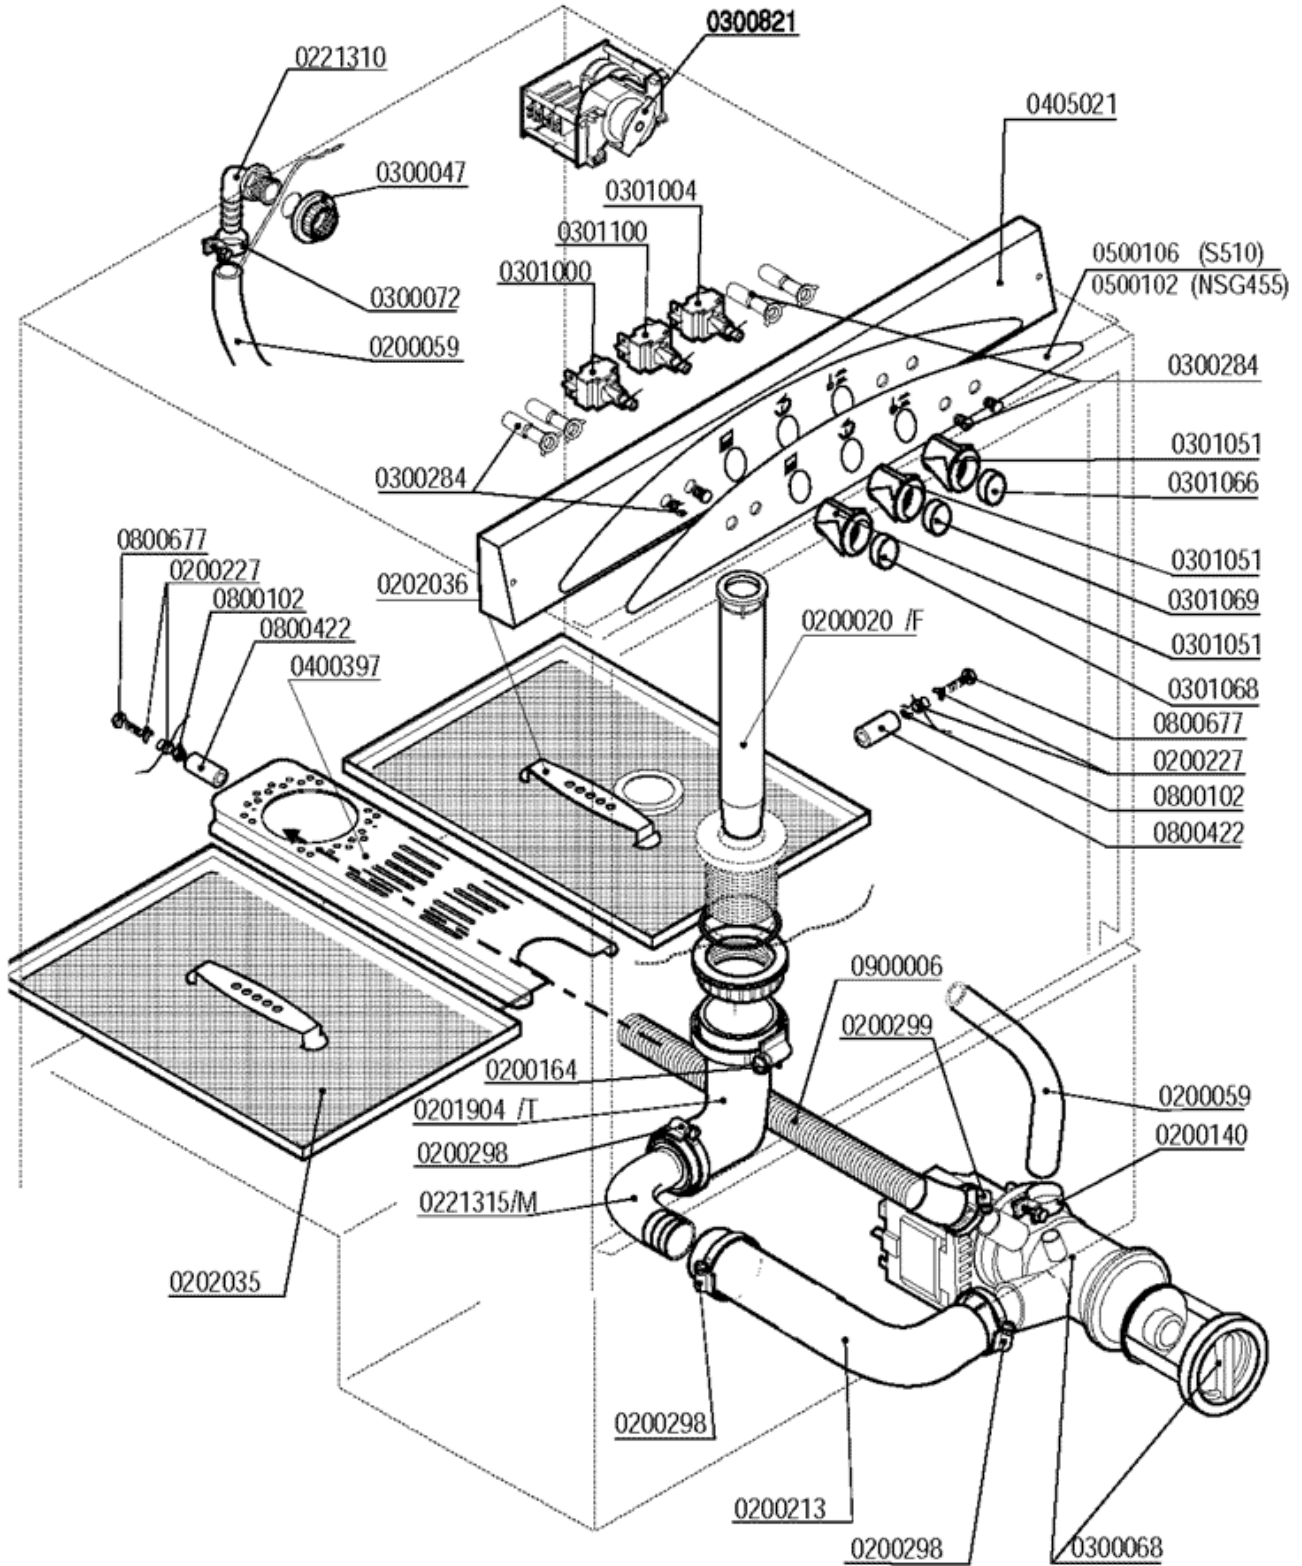

3 - TANK COMPONENTS

CODE	DESCRIPTION
0200020	OVERFLOW 28X105
0200056	OR 144 DRAINS 1"¼
0200078	DRAIN UNION 1"1/4X32 2121 RIF.21+22 8121
0200080	RING NUT 1"¼ 2190 PA
0200110	FLAT JOINT 31X21X2
0200112	DRAIN HOSE D.28 C/317
0200128	DRAIN REF.26
0200147	RUBBER PIPE FITTING M12X4 90° 1821-94
0200196	NYLTITE JOINT M3
0200295	NYLTITE JOINT M12
0200298	CLAMP 25-40
0200403	FLAT JOINT 38X27X2 3794
0200515	LEVEL SWITCH HOSE 4,2X10,4
0201455	FRONT AIR TRAP L=85MM
0300005	THERMOSTAT 90°C 1NONC BOILER IMIT
0300006	S.S.THERMOSTAT SHEATH
0300007	THERMOSTAT 70°C C.2100V.1NONC TANK IMIT
0300009	CLUTCH SPRING REF.134
0300067	TANK ELEMENT 2000W
0500006	CLAMP CLIC 11,5-13,5
0800187	S.S. SCREW ATFTCTCR 3,9X9,5
0800655	NICKEL-PLATED BRASS NUT ½"

Lamber

QUADRO ELETTRICO - TABLEAU ELECTRIQUE
CONTROL BOX - SCHALT-TAFEL - CABA ELECTRICA

M.O.
SS10
NSG455

TAV.
4 F

ED. 04/2005
TAV. 4 DT 9

5 - DRAIN PUMP PARTS

CODE	DESCRIPTION
0200020	OVERFLOW 28X105
0200059	RUBBER HOSE 10X17 FOOD QUALITY
0200140	CLAMP 17X19
0200164	CLAMP 32-50
0200213	PRESSER SLEEVE SRMR/DRAIN PUMP 687-88
0200227	NYLTITE JOINT M4
0200298	CLAMP 25-40
0200299	CLAMP 20-32
0201904	SLEEVE LB 38X70+29X120 686-88
0202035	LEFT DRAWER FILTER 045
0202036	RIGHT DRAWER FILTER-045
0221310	ELBOW RUBBER PIPE FITTING 3/8"MX12
0221315	ELBOW RUBBER 1"X32
0300047	NUT PP 3/8" 2190
0300068	DRAIN PUMP 30W 290886 ASK/CEMA
0300072	NYLON CLAMP 5215-200-48
0300284	GREEN LED D.6
0301000	GREEN ON/OFF SWITCH 16A 2NO 30X30
0301004	ON/OFF SWITCH 16A 1NO1NONC
0301051	OVAL PUSHBOTTON SUPPORT
0301066	GREEN OVAL PUSH BUTTON
0301068	BLUE OVAL BUTTON
0301069	GREY OVAL BUTTON
0301100	GREY PUSH BUTTON 16A 1NO 30X30
0400397	INTERMEDIATE FILTERS BEARING 045
0500102	PCB PLATE LB-PS NW
0500106	PCB PLATE LB-PS LAMBER
0800102	STAINLESS STEEL NUT M4
0800422	THREADED SPACER
0800677	S.S. SCREW TEM4X10
0900006	DRAIN PUMP OUTLET HOSE D.19.5