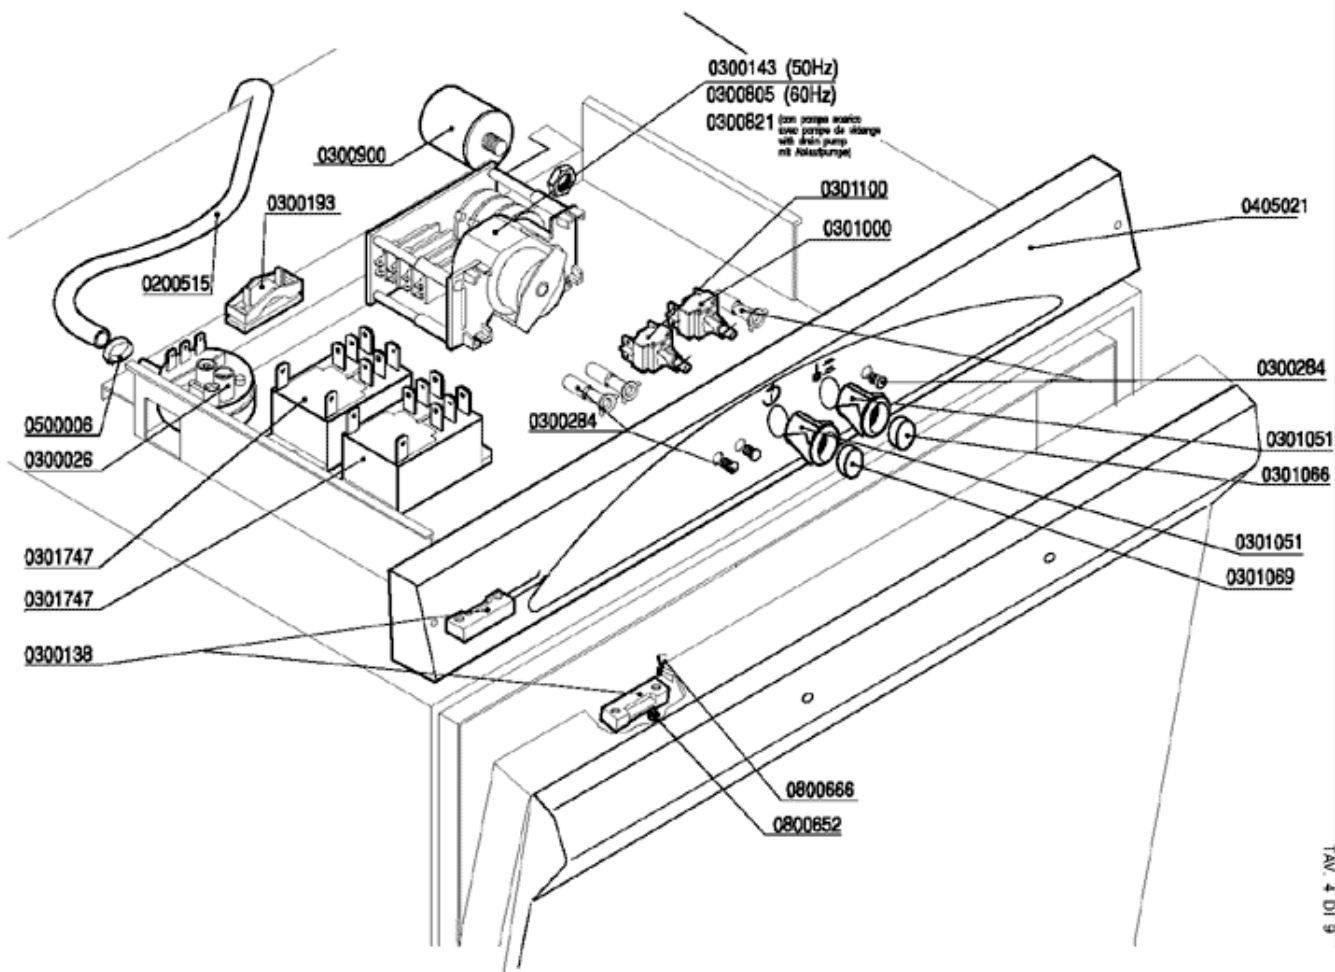

1 - WASH COMPONENTS

CODE	DESCRIPTION
0200031	REDUCED SLEEVE 38X26X45
0200056	OR 144 DRAINS 1"¼
0200080	RING NUT 1"¼ 2190 PA
0200127	FILTER FLANGE 033 REF.6
0200164	CLAMP 32-50
0200247	FILTER D.103X55 K0167 6331
0200298	CLAMP 25-40
0201451	WASH COLUMN 1"¼ D.15.5
0201524	RUBBER JOINT 68X41X2 6310
0201904	SLEEVE LB 38X70+29X120 686-88
0202103	WASH ARM BOSS D.18 4H NSF
0300110	CONDENSER-CAPACITOR 6,30F
0300373	WASH PUMP HP 0,2 ZF130 LH
0500502	WASH ARM 380/6 HOLES FOR S510
0800052	TEFLON WASHER 57X42X2

Lamber

QUADRO ELETTRICO - TABLEAU ELECTRIQUE
CONTROL BOX - SCHALT-TAFEL - CABA ELECTRICA

M.O.
SS10
NSG455

TAV.
4 F

ED. 04/2005
TAV. 4 DT 9

5 - DRAIN PUMP PARTS

CODE	DESCRIPTION
0200020	OVERFLOW 28X105
0200059	RUBBER HOSE 10X17 FOOD QUALITY
0200140	CLAMP 17X19
0200164	CLAMP 32-50
0200213	PRESSER SLEEVE SRMR/DRAIN PUMP 687-88
0200227	NYLTITE JOINT M4
0200298	CLAMP 25-40
0200299	CLAMP 20-32
0201904	SLEEVE LB 38X70+29X120 686-88
0202035	LEFT DRAWER FILTER 045
0202036	RIGHT DRAWER FILTER-045
0221310	ELBOW RUBBER PIPE FITTING 3/8"MX12
0221315	ELBOW RUBBER 1"X32
0300047	NUT PP 3/8" 2190
0300068	DRAIN PUMP 30W 290886 ASK/CEMA
0300072	NYLON CLAMP 5215-200-48
0300284	GREEN LED D.6
0301000	GREEN ON/OFF SWITCH 16A 2NO 30X30
0301004	ON/OFF SWITCH 16A 1NO1NONC
0301051	OVAL PUSHBOTTON SUPPORT
0301066	GREEN OVAL PUSH BUTTON
0301068	BLUE OVAL BUTTON
0301069	GREY OVAL BUTTON
0301100	GREY PUSH BUTTON 16A 1NO 30X30
0400397	INTERMEDIATE FILTERS BEARING 045
0500102	PCB PLATE LB-PS NW
0500106	PCB PLATE LB-PS LAMBER
0800102	STAINLESS STEEL NUT M4
0800422	THREADED SPACER
0800677	S.S. SCREW TEM4X10
0900006	DRAIN PUMP OUTLET HOSE D.19.5