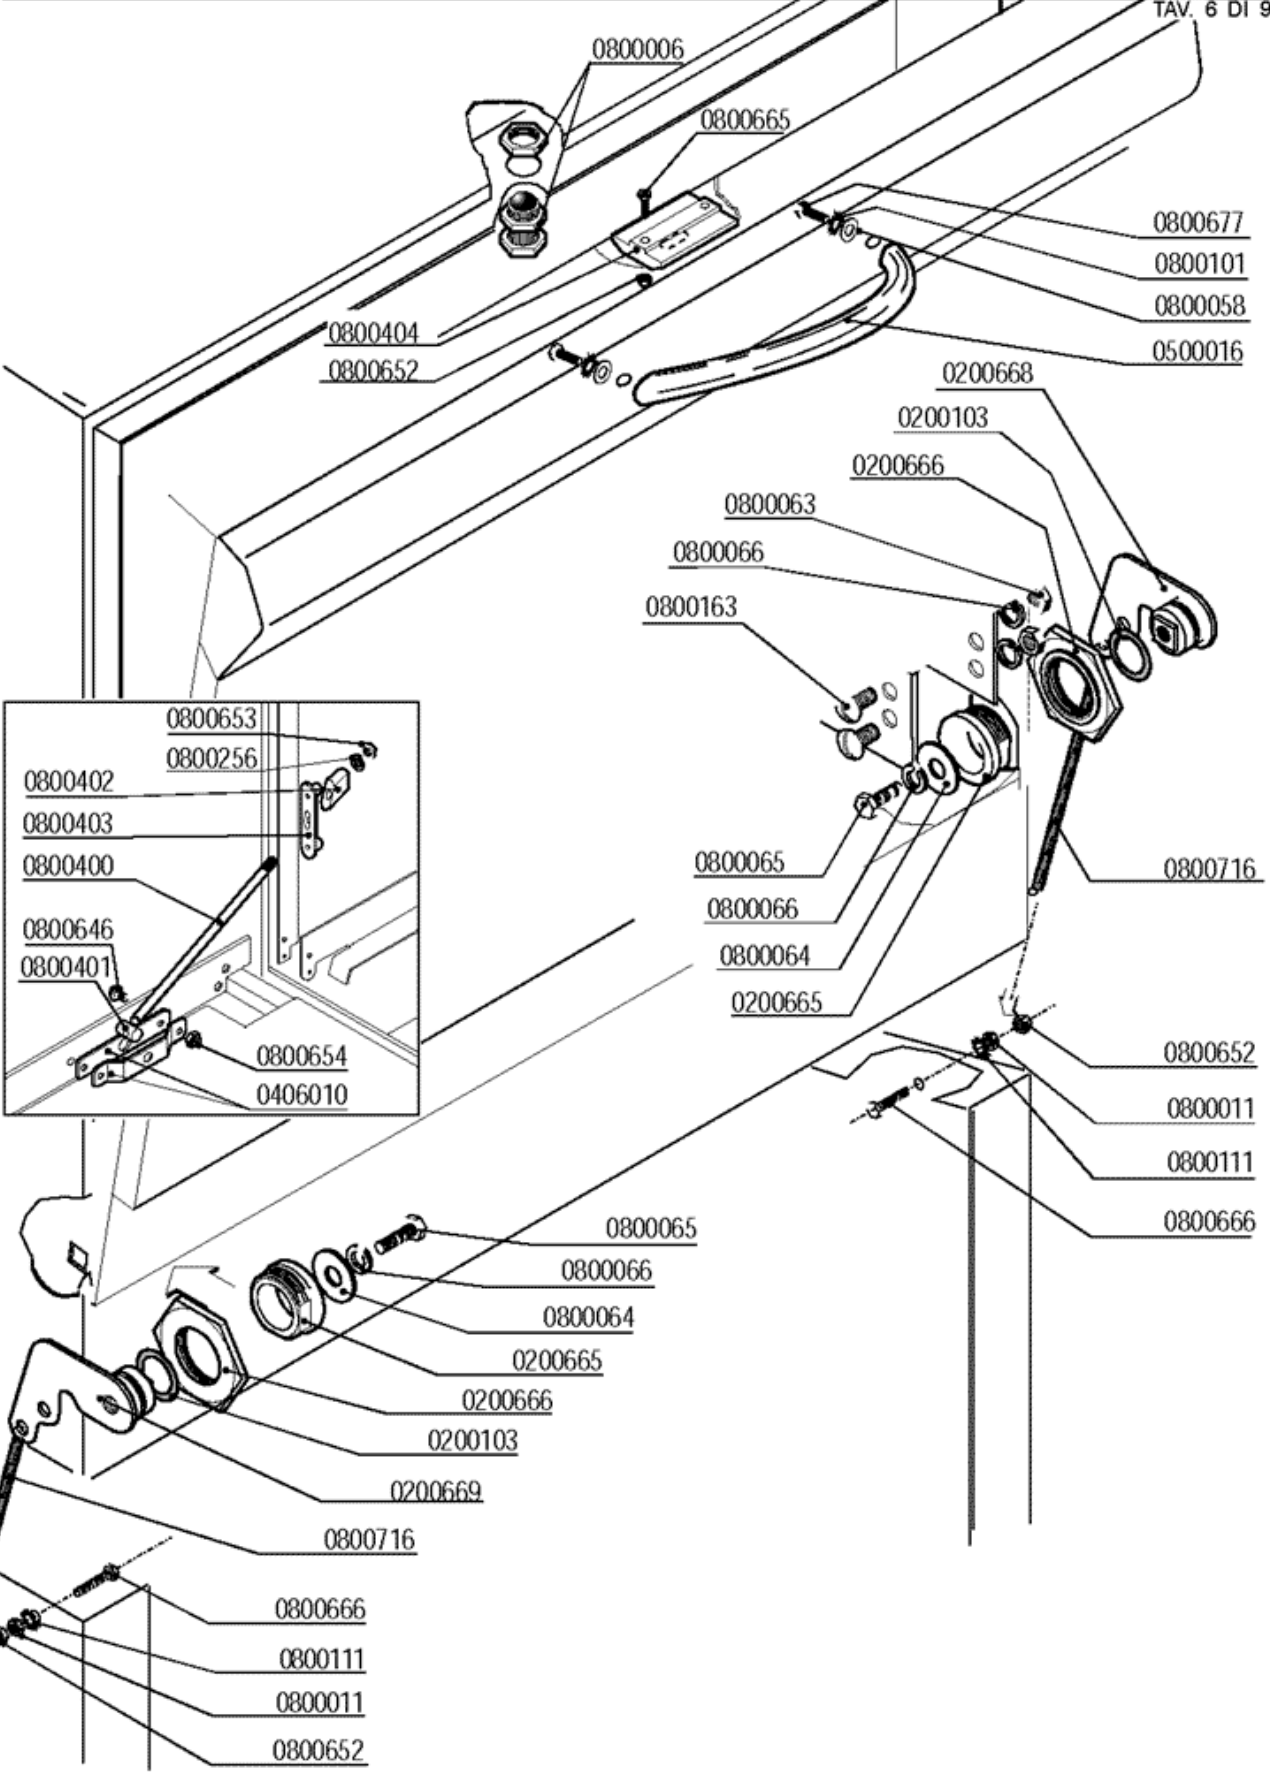

Lamber

QUADRO ELETTRICO - TABLEAU ELECTRIQUE
CONTROL BOX - SCHALT-TAFEL - CABA ELECTRICA

M.O.
SS10
NSG455

TAV.
4 F

ED. 04/2005
TAV. 4 DT 9

5 - DRAIN PUMP PARTS

CODE	DESCRIPTION
0200020	OVERFLOW 28X105
0200059	RUBBER HOSE 10X17 FOOD QUALITY
0200140	CLAMP 17X19
0200164	CLAMP 32-50
0200213	PRESSER SLEEVE SRMR/DRAIN PUMP 687-88
0200227	NYLTITE JOINT M4
0200298	CLAMP 25-40
0200299	CLAMP 20-32
0201904	SLEEVE LB 38X70+29X120 686-88
0202035	LEFT DRAWER FILTER 045
0202036	RIGHT DRAWER FILTER-045
0221310	ELBOW RUBBER PIPE FITTING 3/8"MX12
0221315	ELBOW RUBBER 1"X32
0300047	NUT PP 3/8" 2190
0300068	DRAIN PUMP 30W 290886 ASK/CEMA
0300072	NYLON CLAMP 5215-200-48
0300284	GREEN LED D.6
0301000	GREEN ON/OFF SWITCH 16A 2NO 30X30
0301004	ON/OFF SWITCH 16A 1NO1NONC
0301051	OVAL PUSHBOTTON SUPPORT
0301066	GREEN OVAL PUSH BUTTON
0301068	BLUE OVAL BUTTON
0301069	GREY OVAL BUTTON
0301100	GREY PUSH BUTTON 16A 1NO 30X30
0400397	INTERMEDIATE FILTERS BEARING 045
0500102	PCB PLATE LB-PS NW
0500106	PCB PLATE LB-PS LAMBER
0800102	STAINLESS STEEL NUT M4
0800422	THREADED SPACER
0800677	S.S. SCREW TEM4X10
0900006	DRAIN PUMP OUTLET HOSE D.19.5