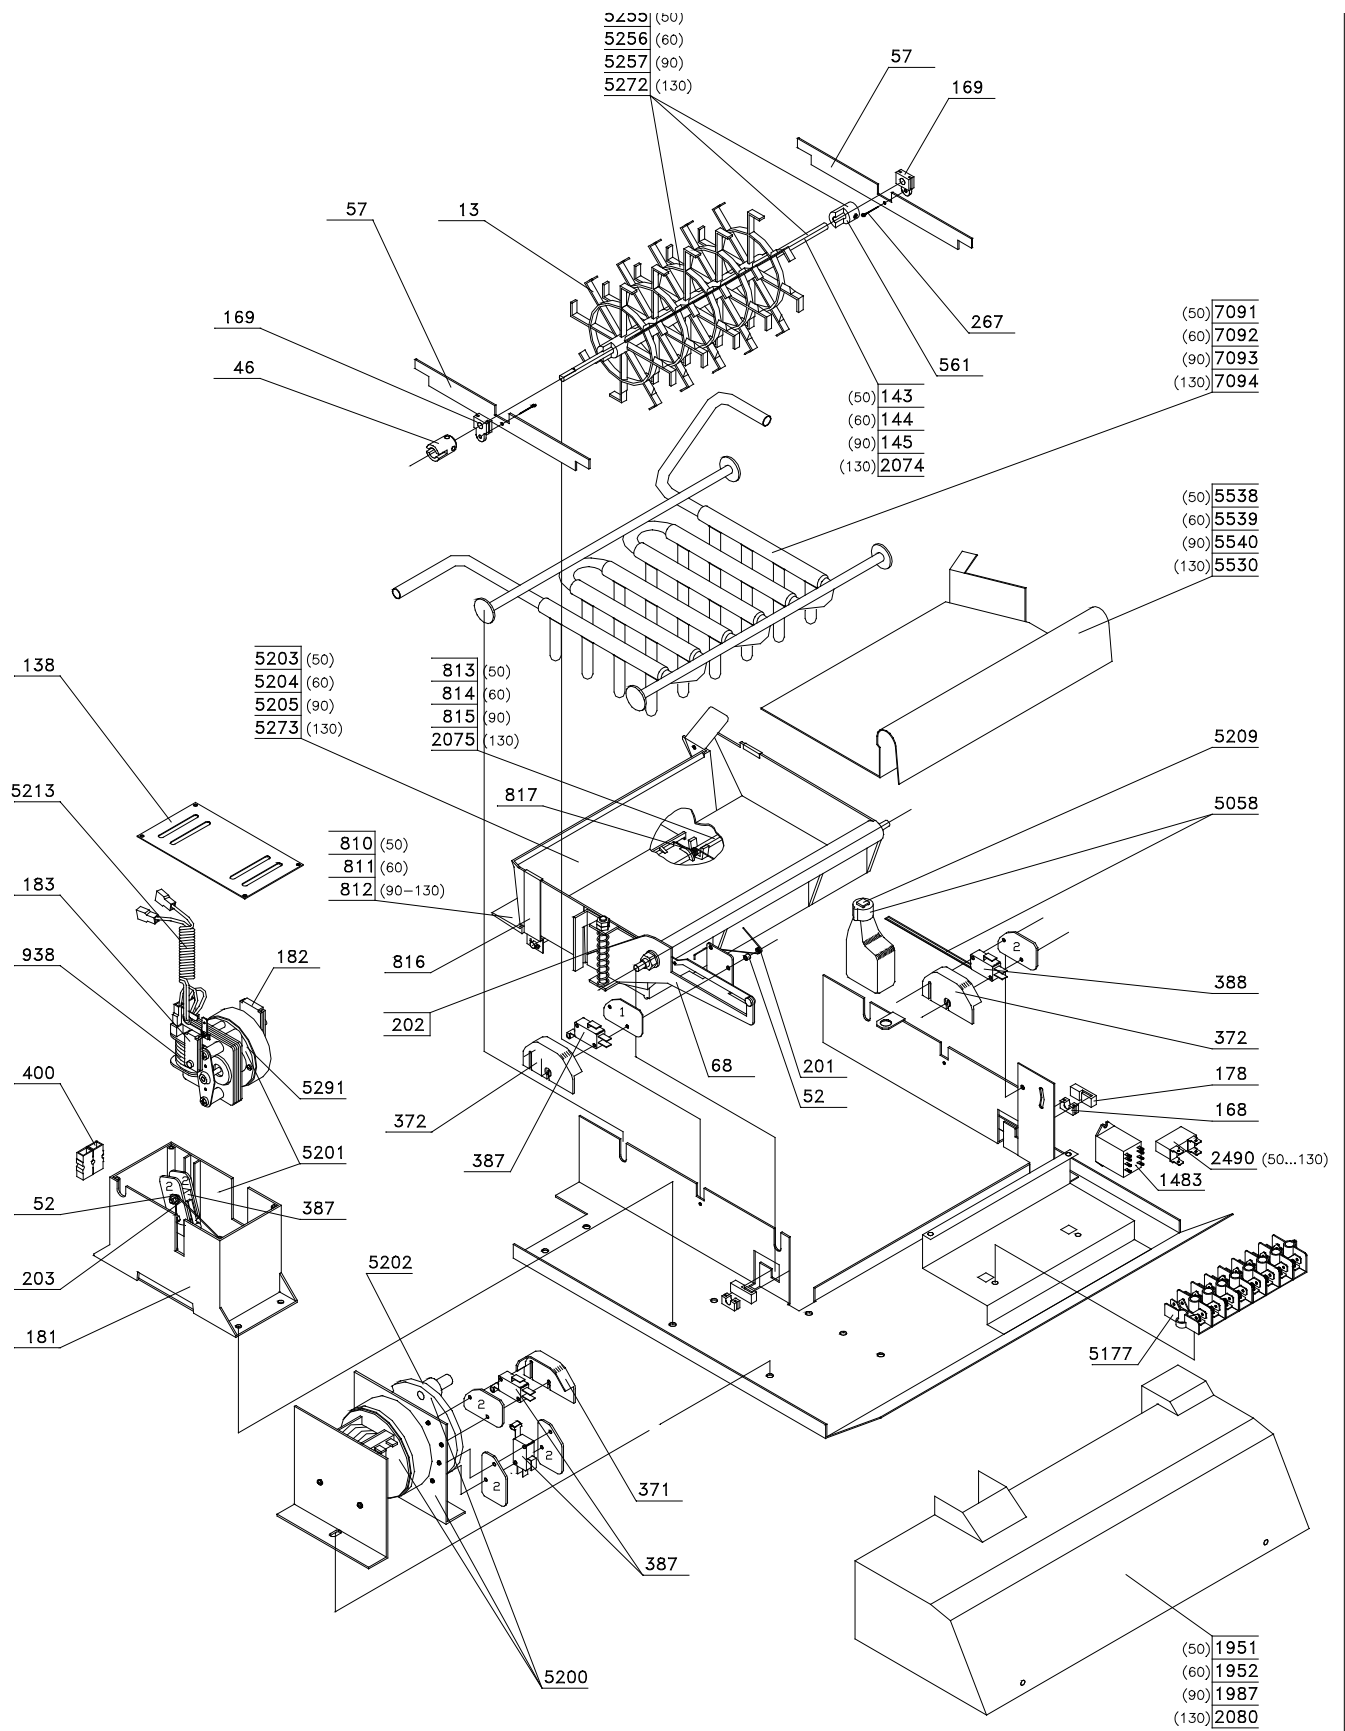

EUROICE 20-30-40-
 -50-60-90-130
 CARROCERIA

1 - 5211
 2 - 5212

EUROICE 50-60-90-130
 CABEZAL

EUROICE 20-30-40-
50-60-90-130
UNIDAD COND.AIRE

R-404

ult_rev-12-03-04
R:\ISO\I-7

*EUROICE 20-30-40-
50-60-90-130
UNIDAD COND.AGUA*