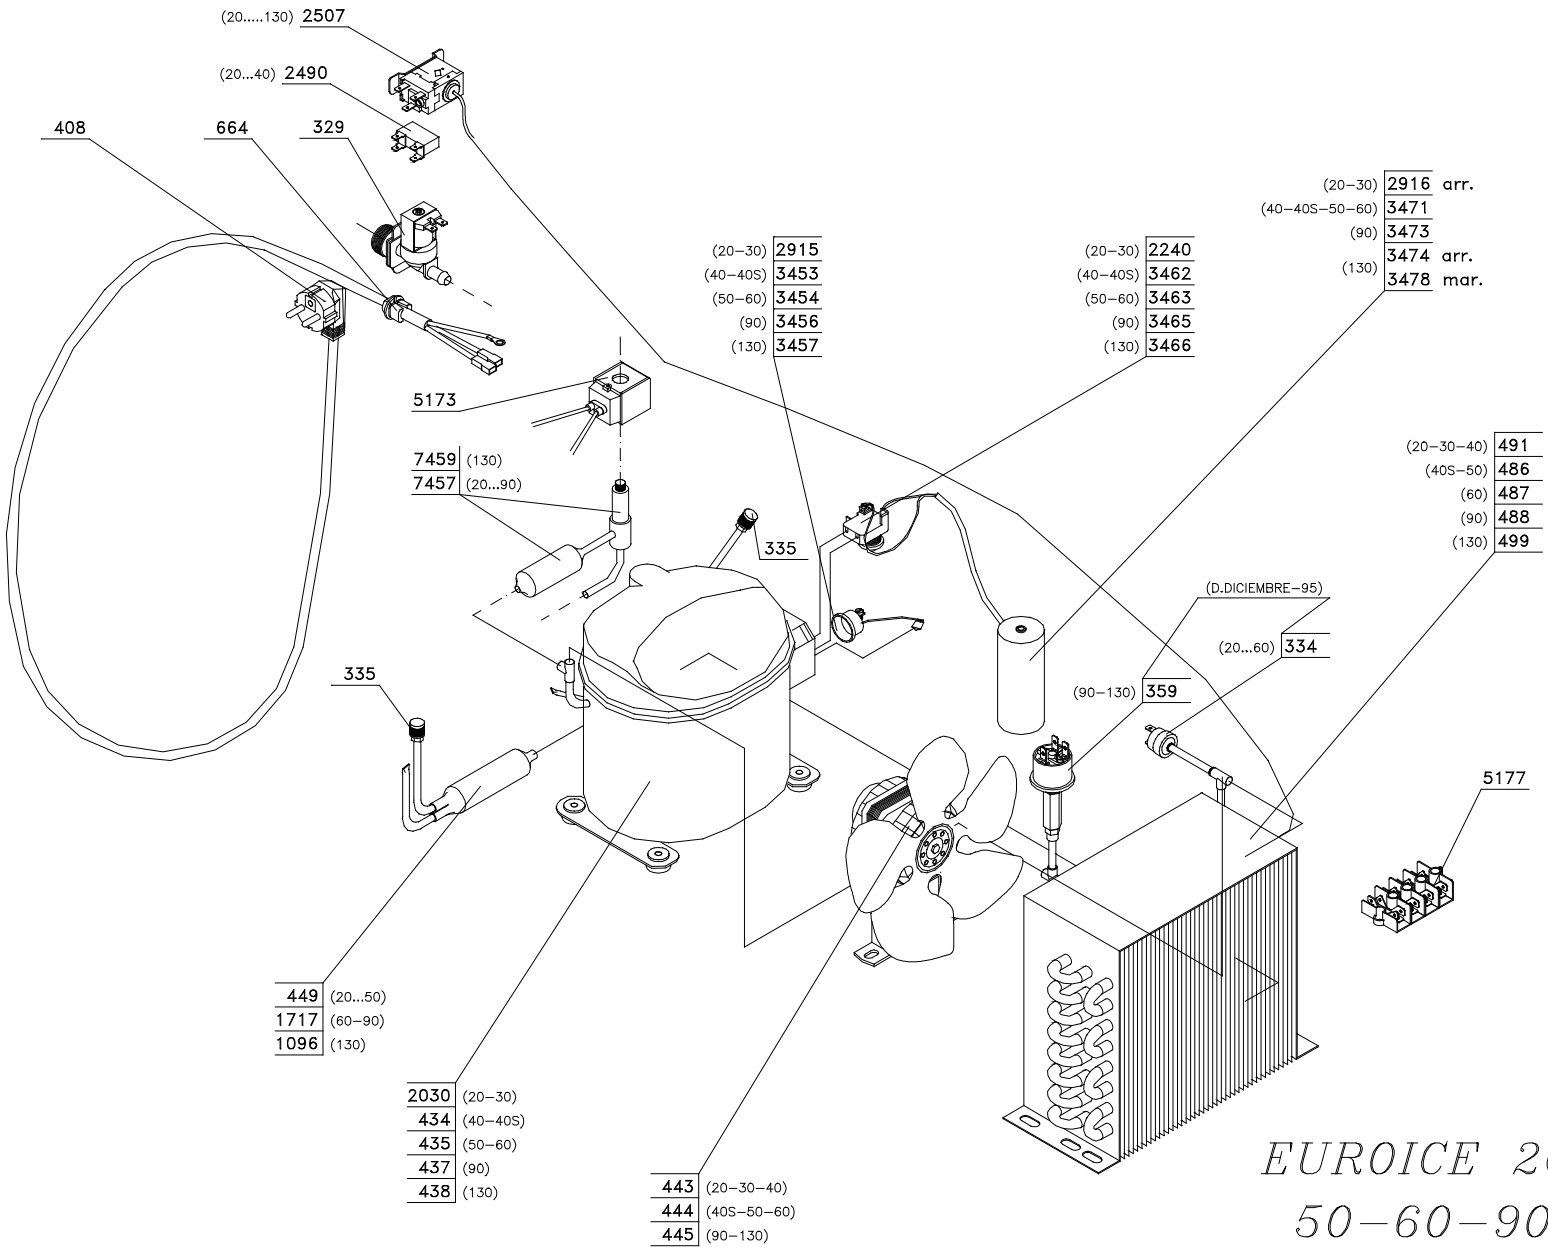

EUROICE 20-30-40-
 -50-60-90-130
 CARROCERIA

1 - 5211
 2 - 5212

EUROICE 50-60-90-130
 CABEZAL

EUROICE 20-30-40-
50-60-90-130
UNIDAD COND.AIRE

R-404

ult_rev-12-03-04
R:\ISO\I-7

*EUROICE 20-30-40-
50-60-90-130
UNIDAD COND.AGUA*

R-404

10/03/04
R:\ISO\I-8