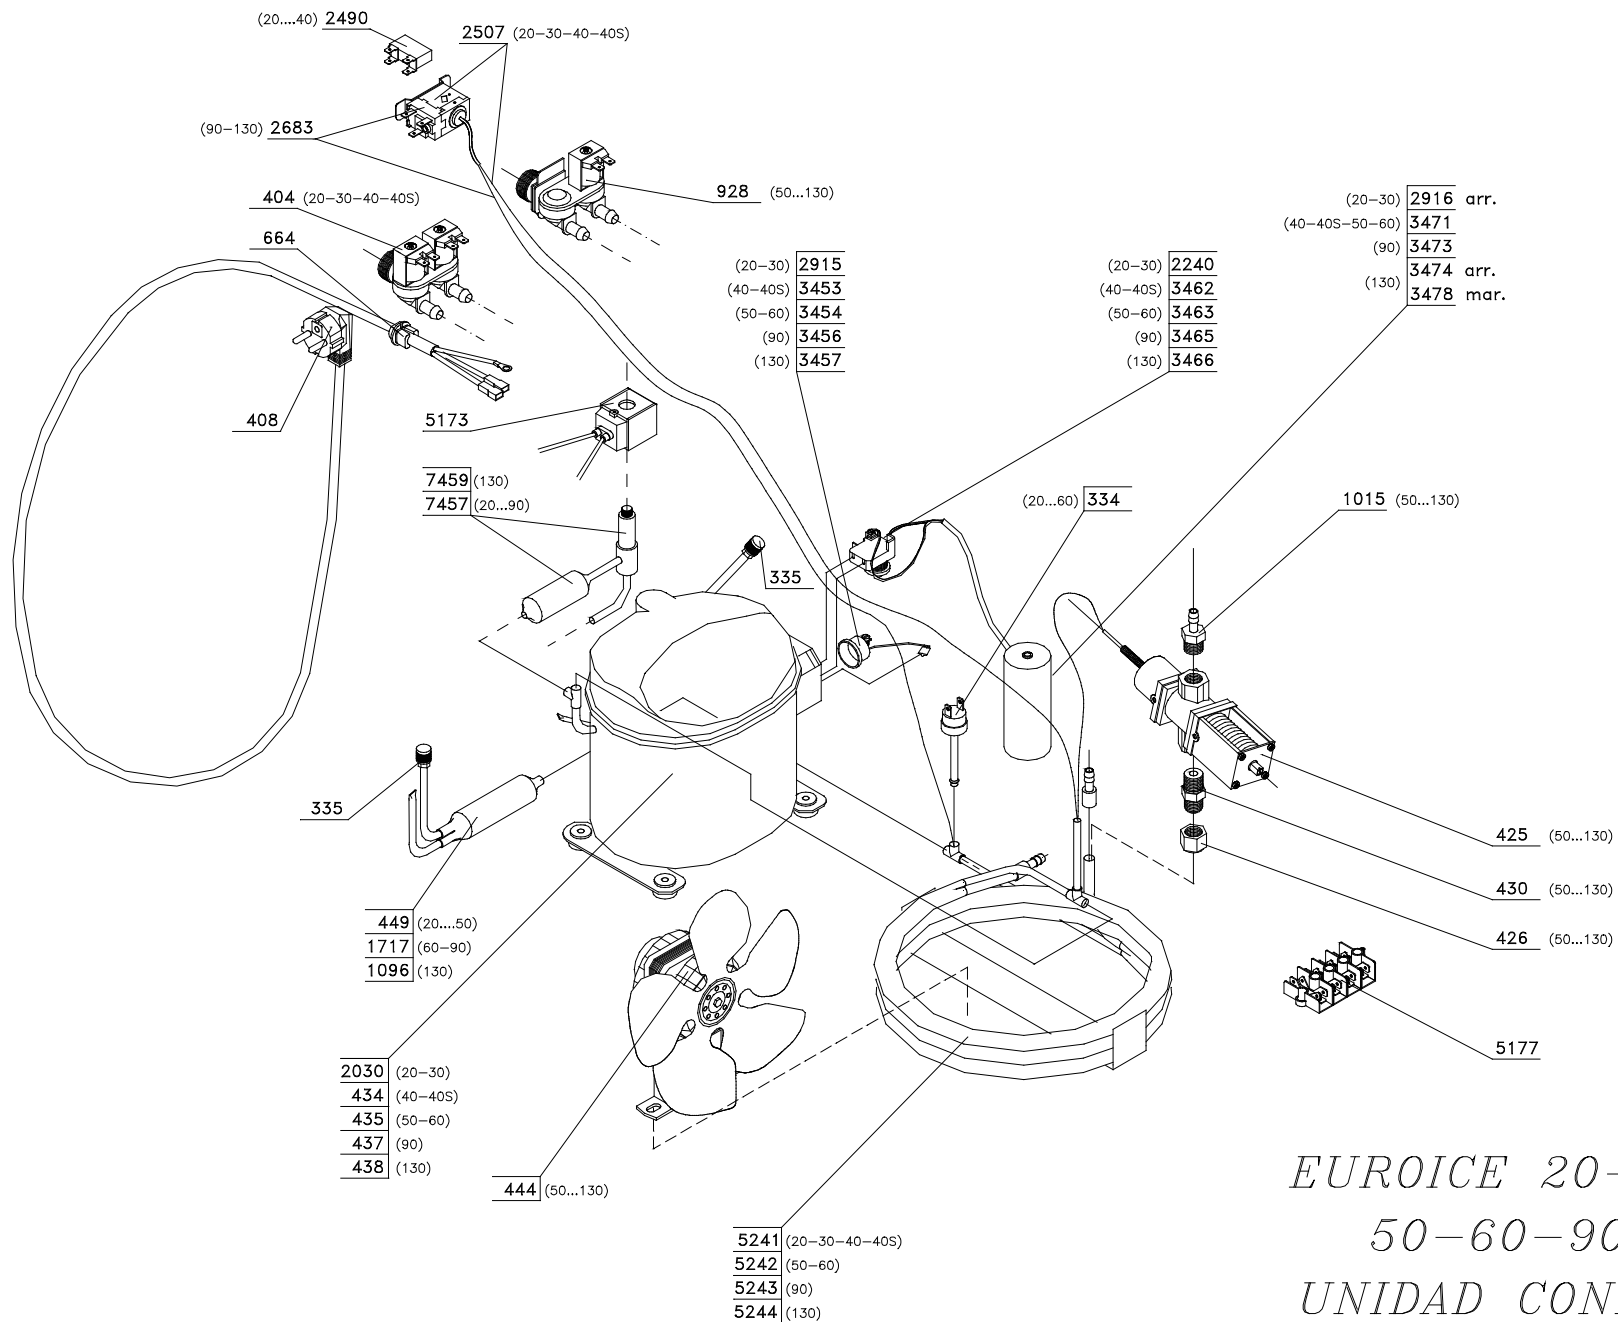

EUROICE 20-30-40-
 -50-60-90-130
 CARROCERIA

1 - 5211
 2 - 5212

EUROICE 50-60-90-130
 CABEZAL

EUROICE 20-30-40-
50-60-90-130
UNIDAD COND.AIRE

R-404

ult_rev-12-03-04
R:\ISO\I-7

*EUROICE 20-30-40-
50-60-90-130
UNIDAD COND.AGUA*

R-404

10/03/04
R:\ISO\I-8