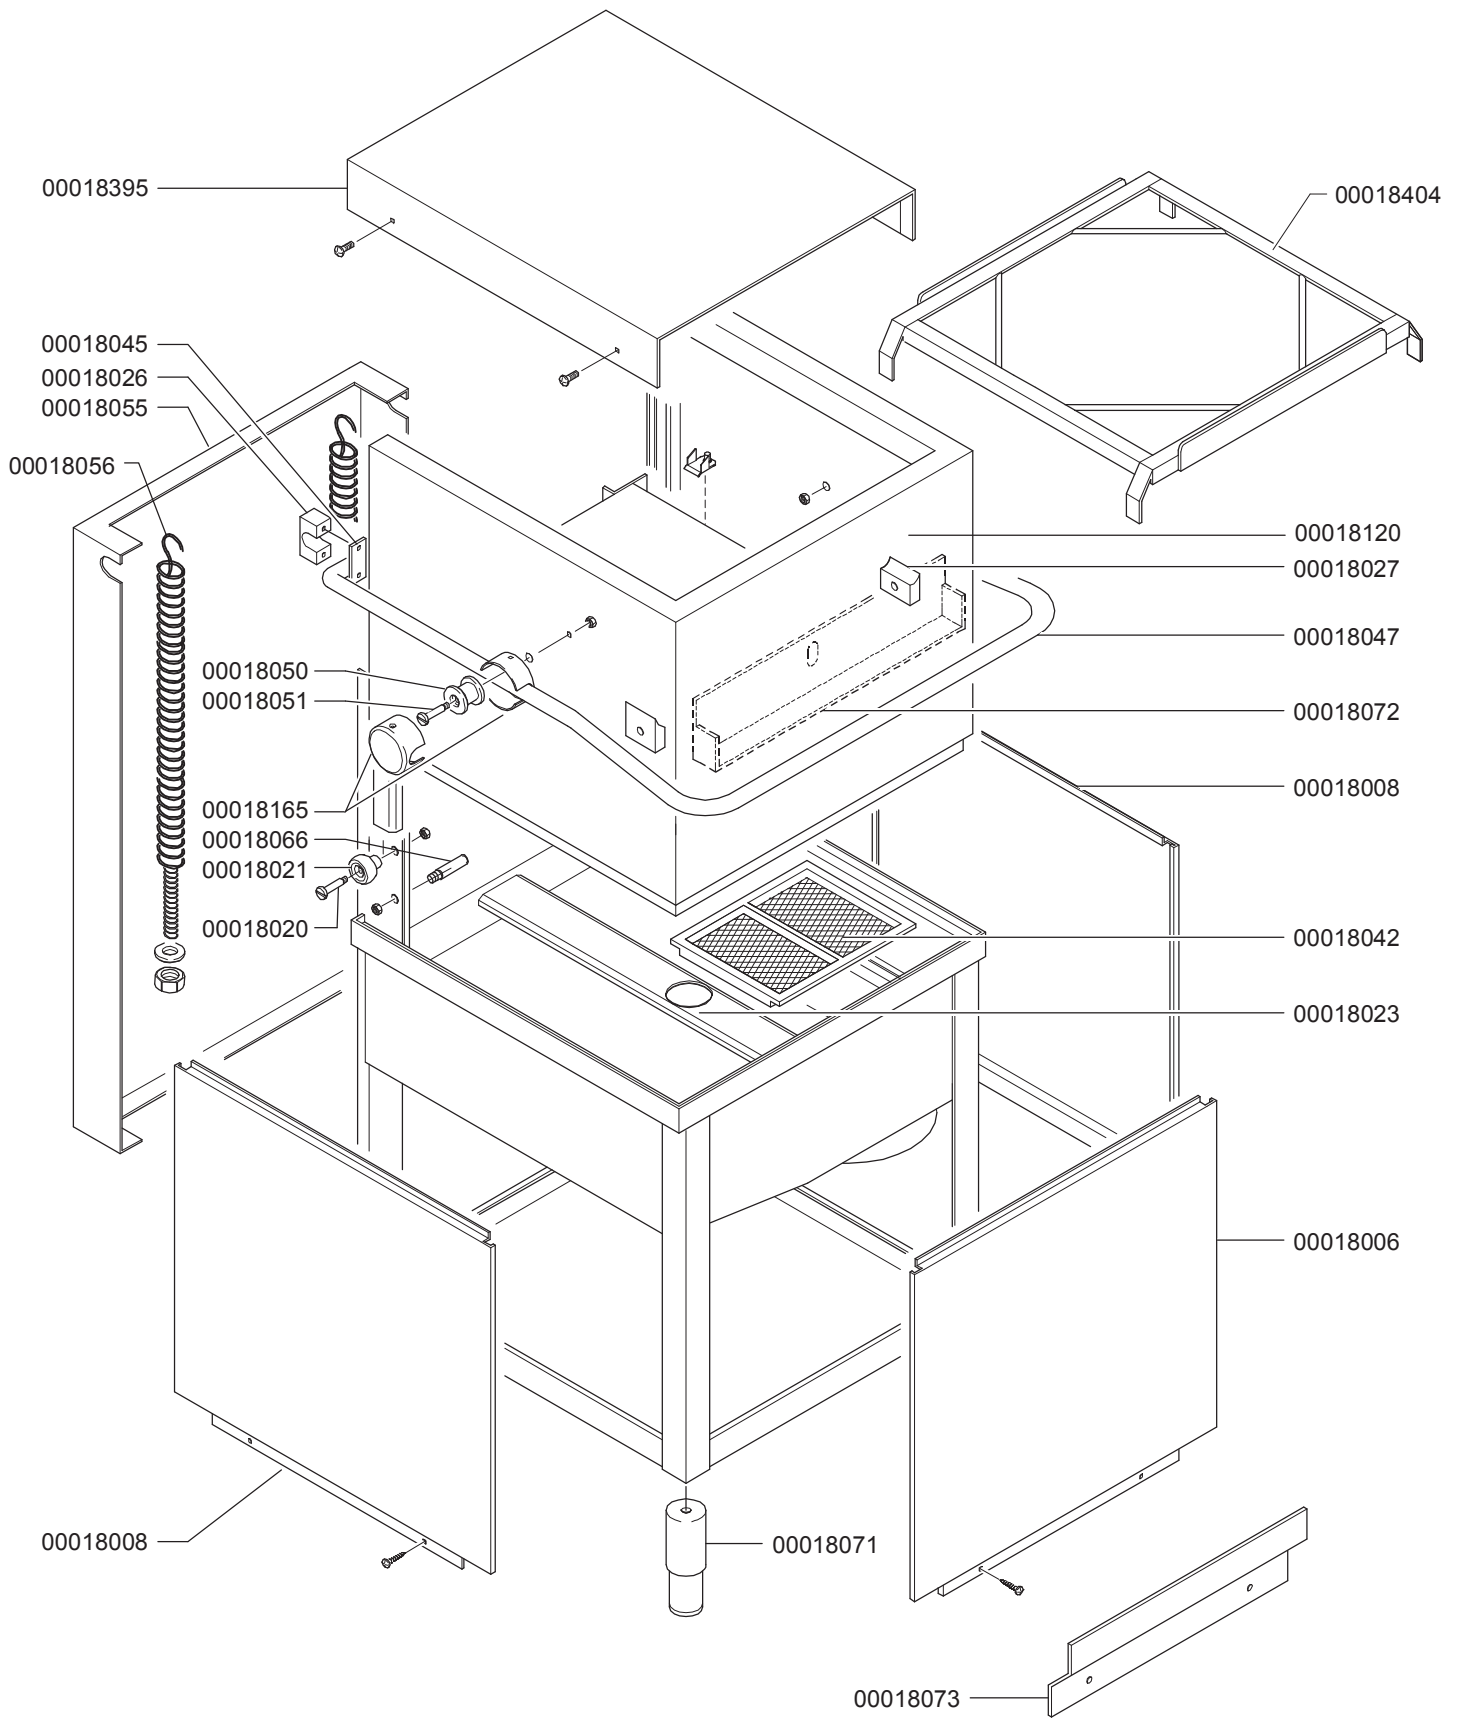

**C44 - C66**

TAV. 1

## TAV.2

TAV. 3

TAV. 4

## TAV. 5

TAV. 6

- 20160001 220V 50Hz \***
- 20160002 240V 50Hz
- 20160003 220V 60Hz

TAV. 7

TAV. 8

00007040

00006920

00007120