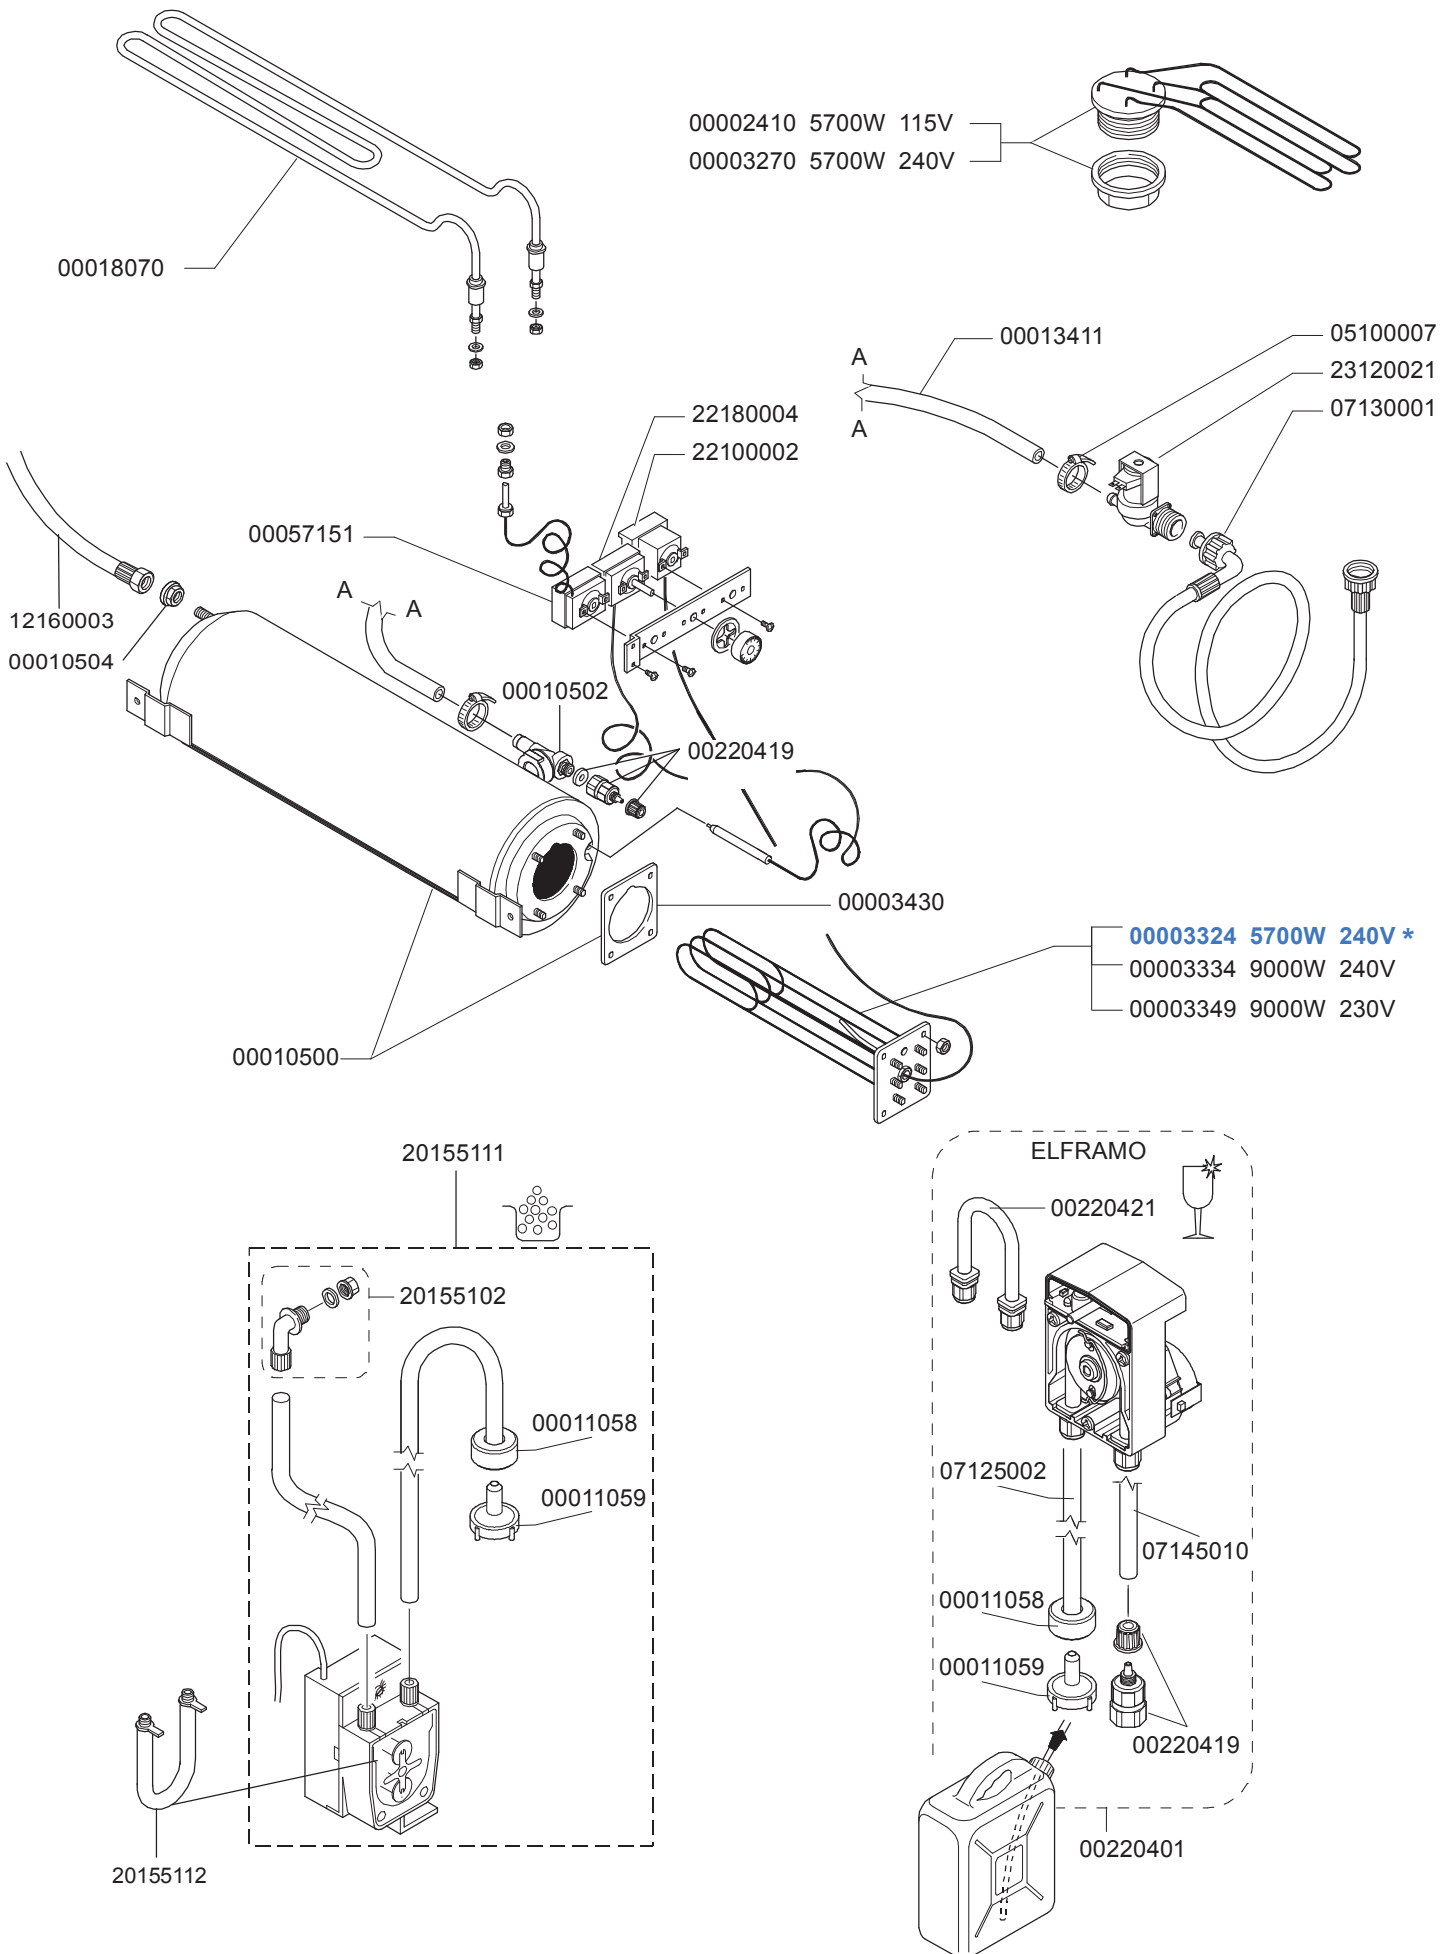

**C44 - C66**

TAV. 1

## TAV.2

TAV. 3

TAV. 4

## TAV. 5

TAV. 6

- 20160001 220V 50Hz \***
- 20160002 240V 50Hz
- 20160003 220V 60Hz

TAV. 7

TAV. 8

00007040

00006920

00007120