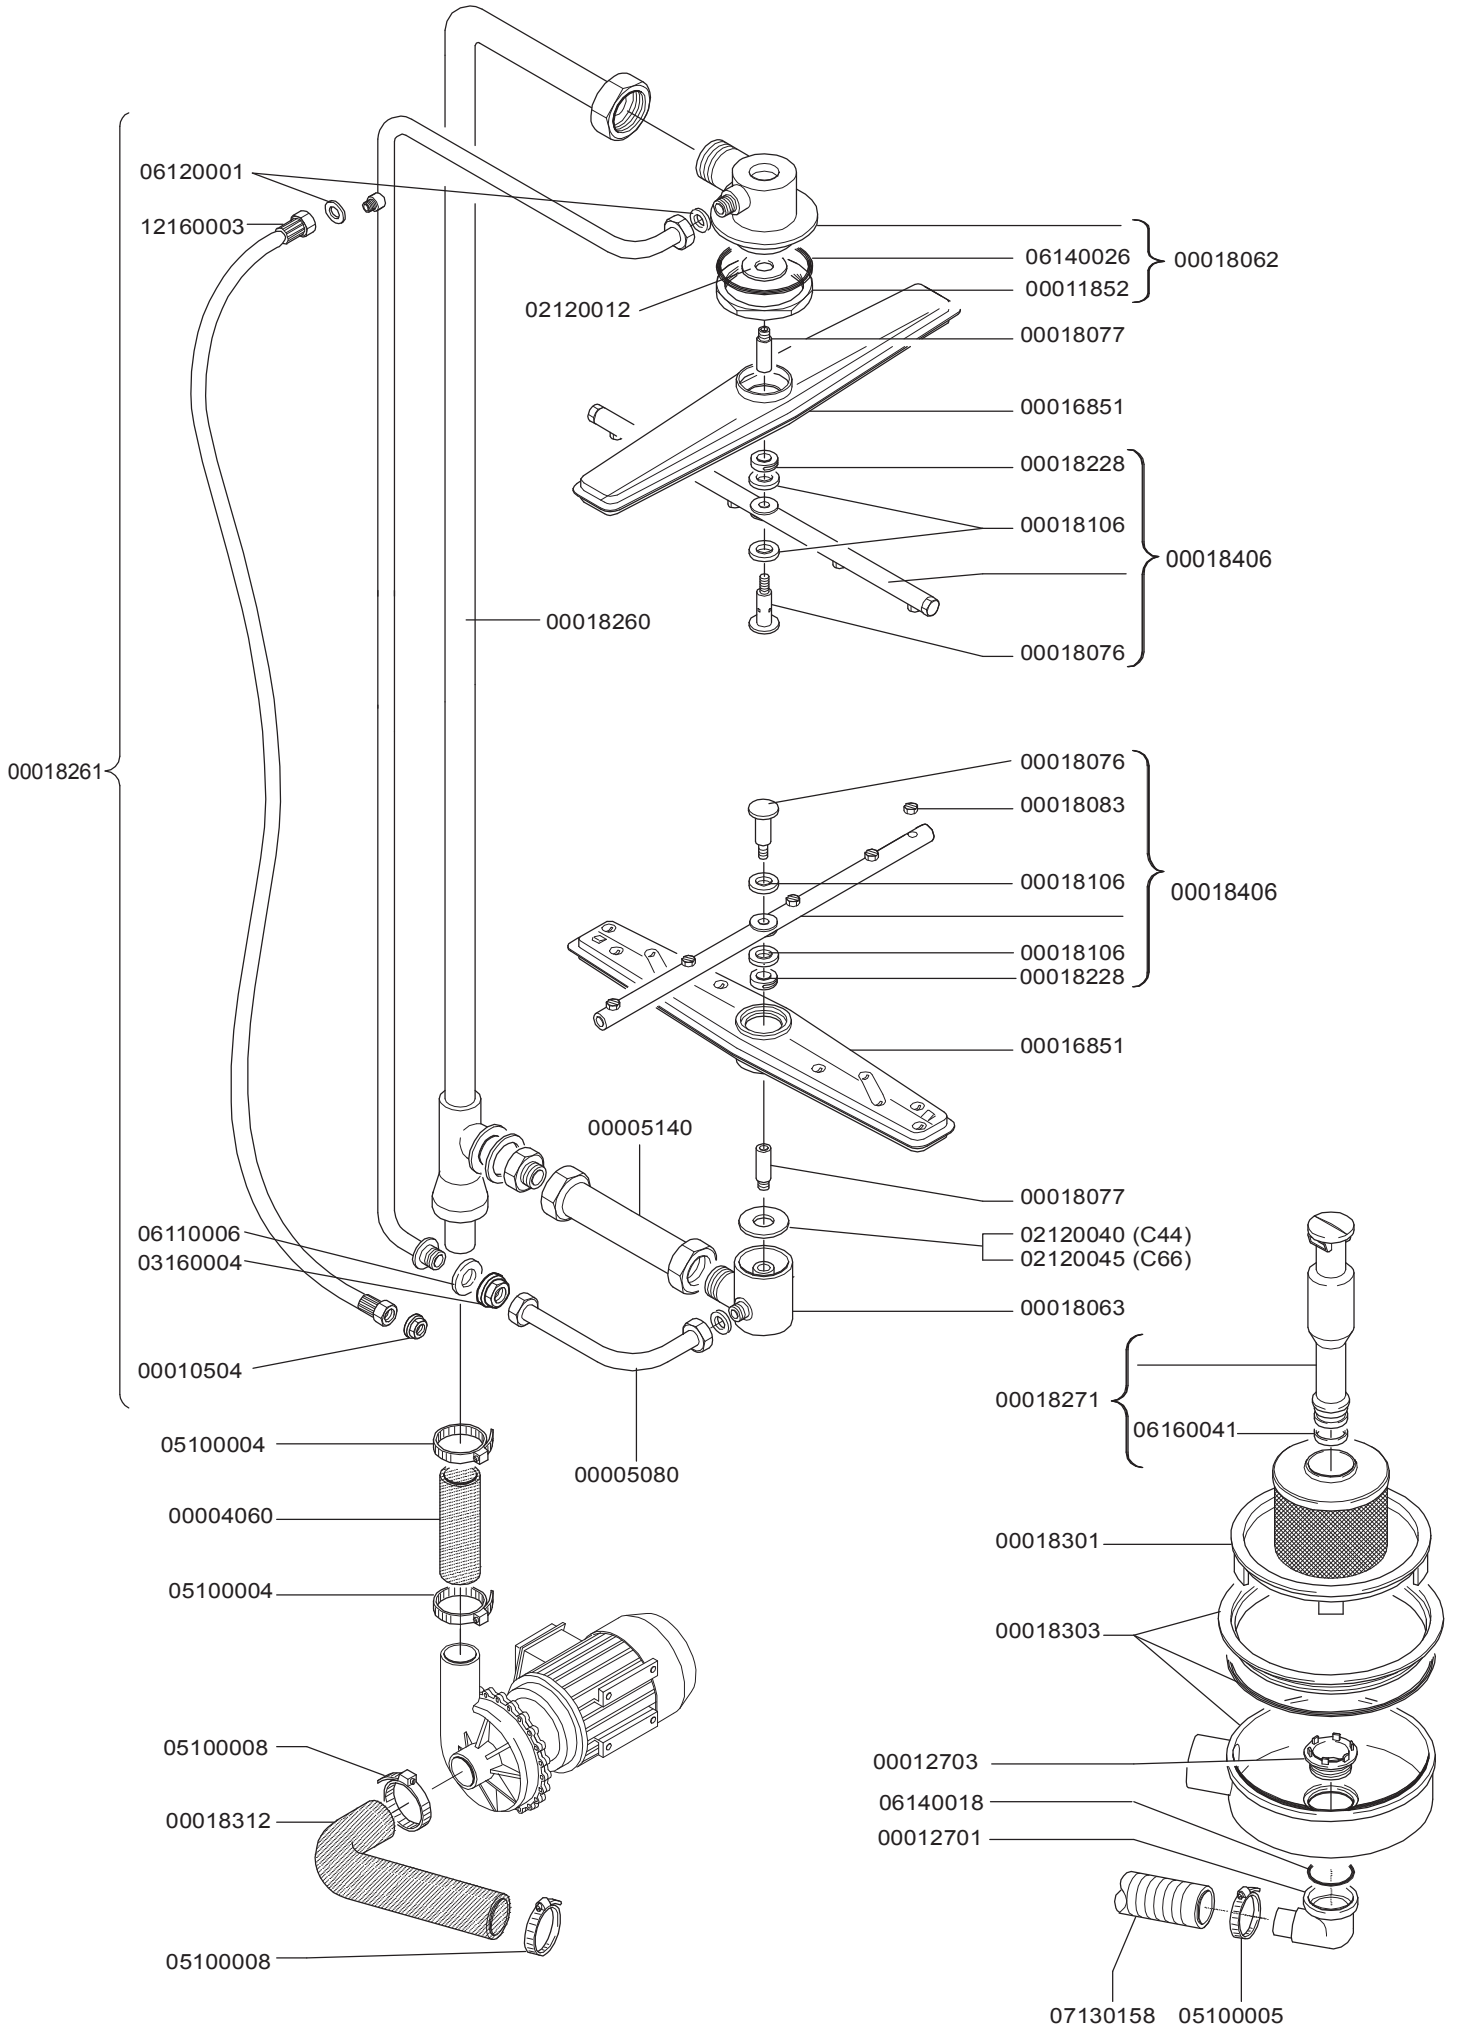

**C44 - C66**

TAV. 1

## TAV.2

TAV. 3

TAV. 4

## TAV. 5

TAV. 6

- 20160001 220V 50Hz \***
- 20160002 240V 50Hz
- 20160003 220V 60Hz

TAV. 7

TAV. 8

00007040

00006920

00007120