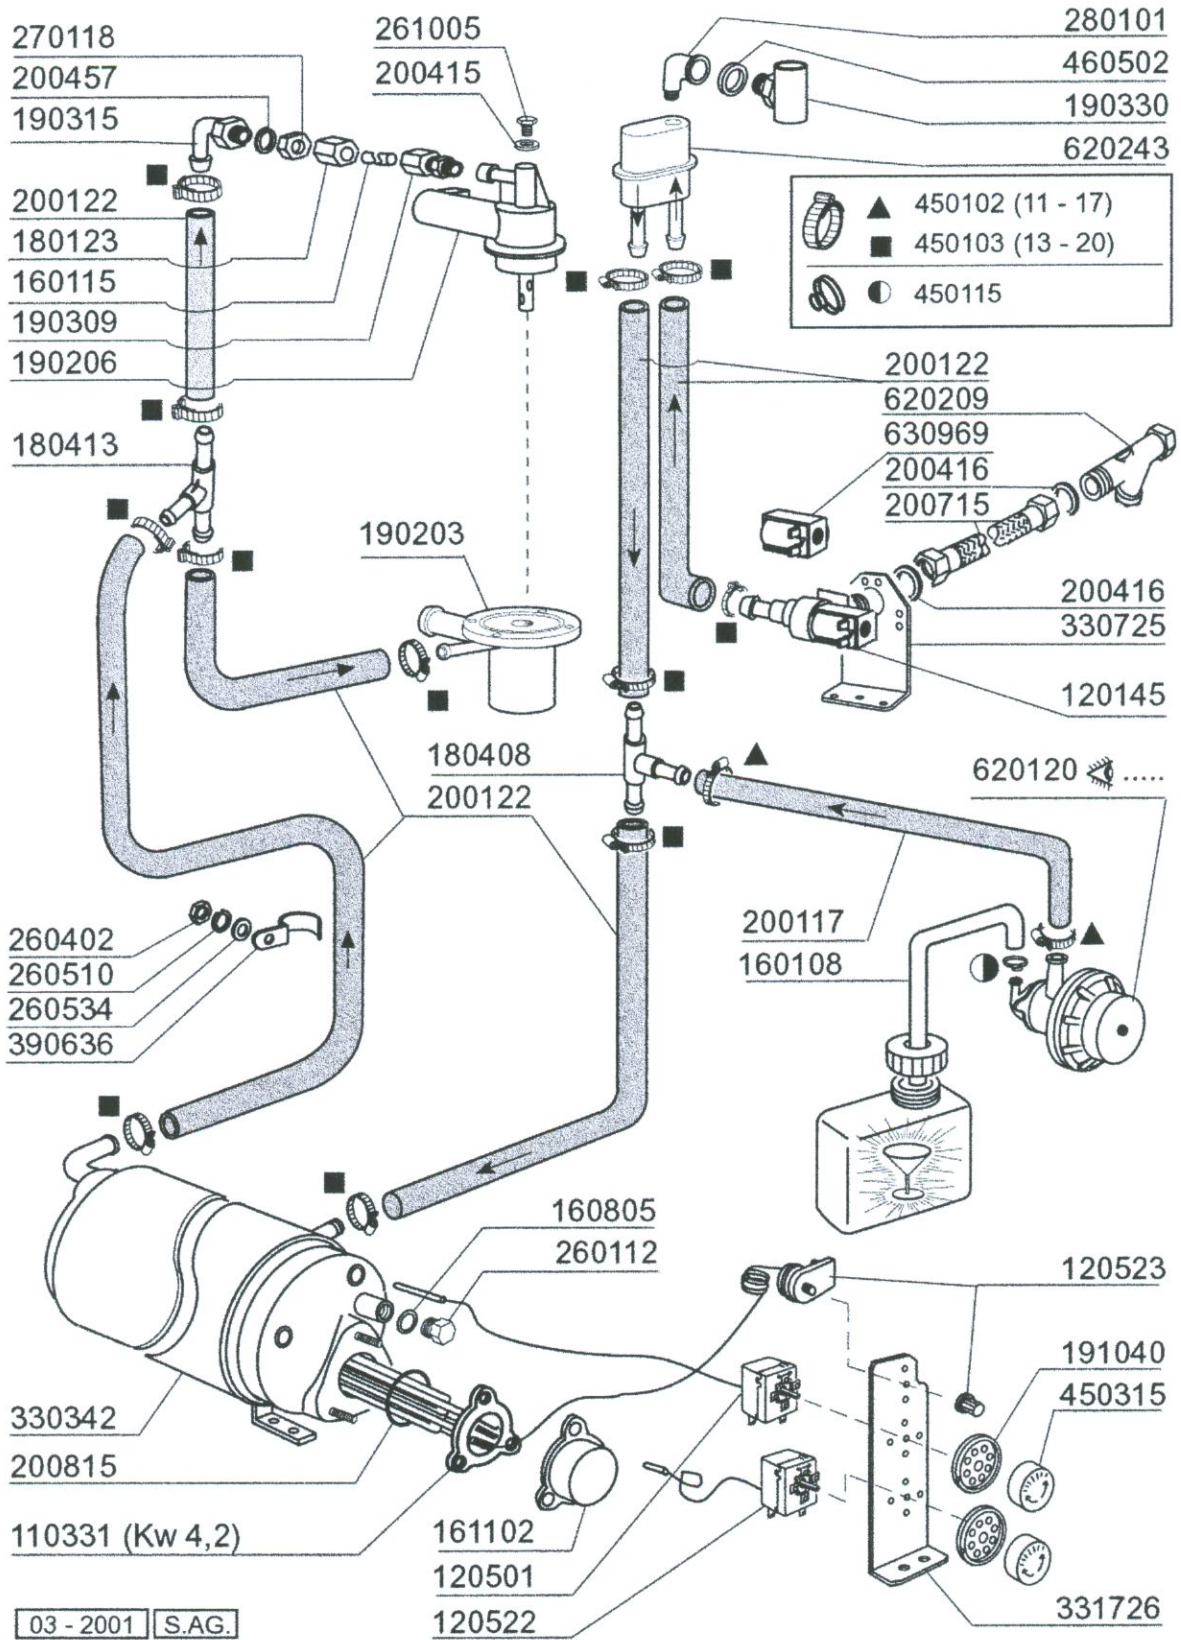

LP360 - Table 6 - Rinse assembly