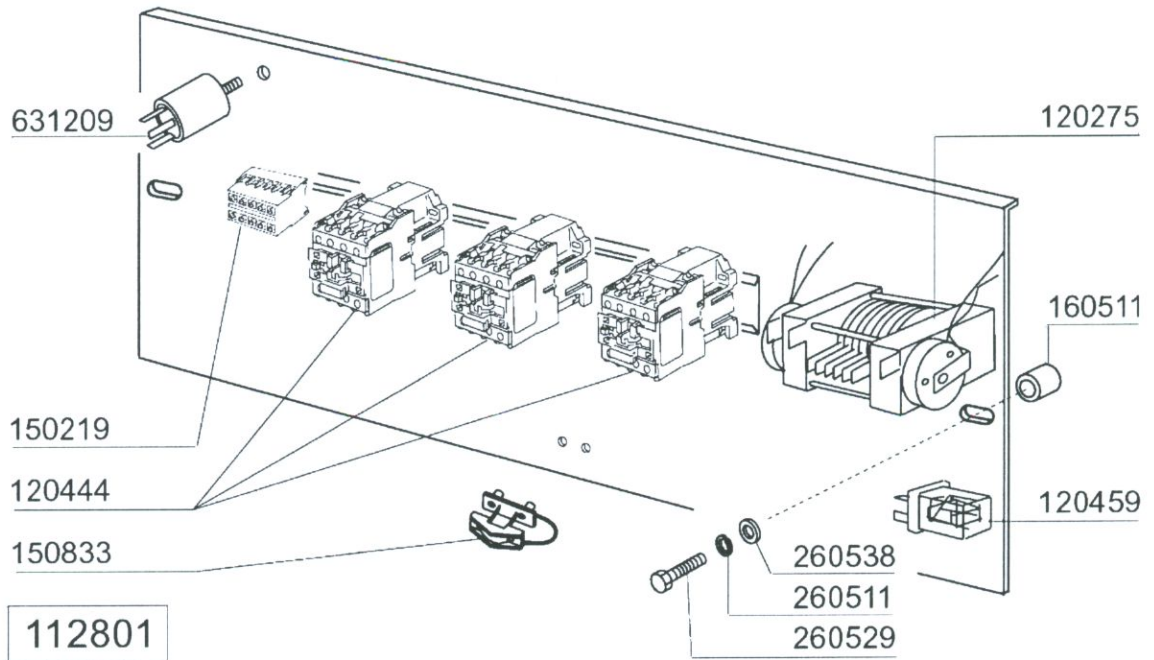

LP360 - Table 7 - Control box