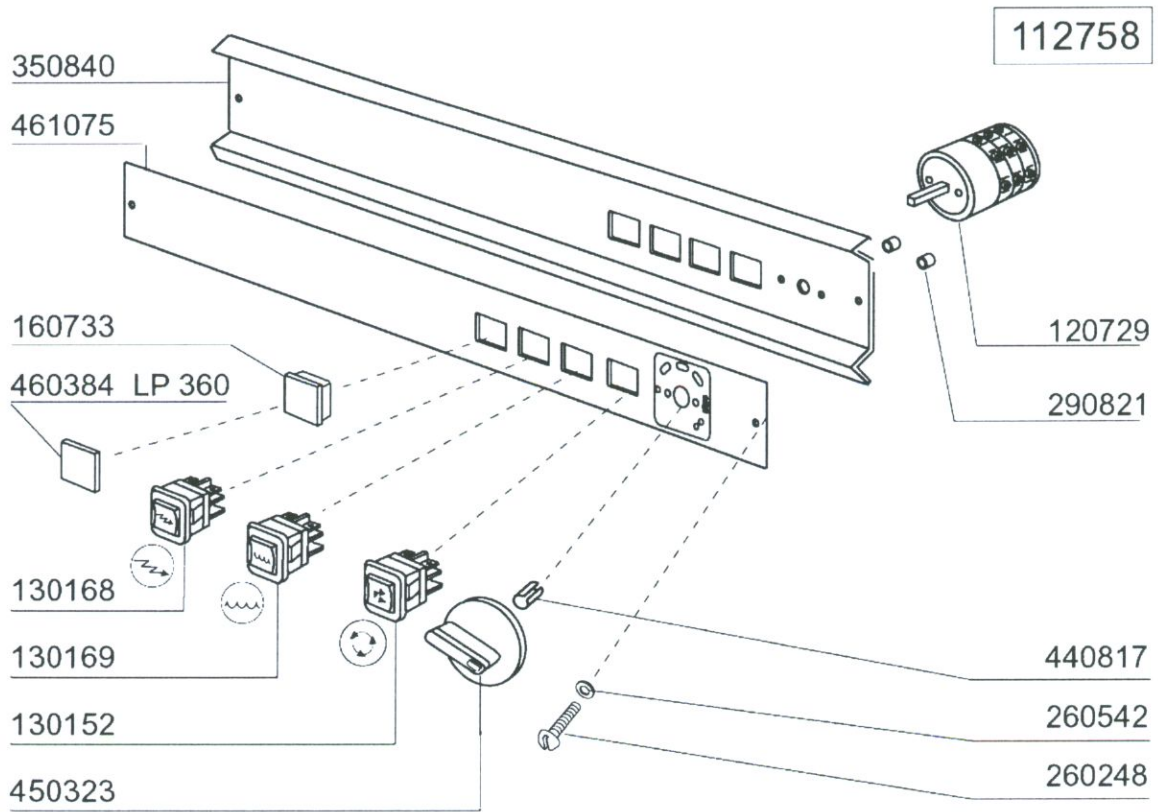

LP360 - Table 7 - Control box