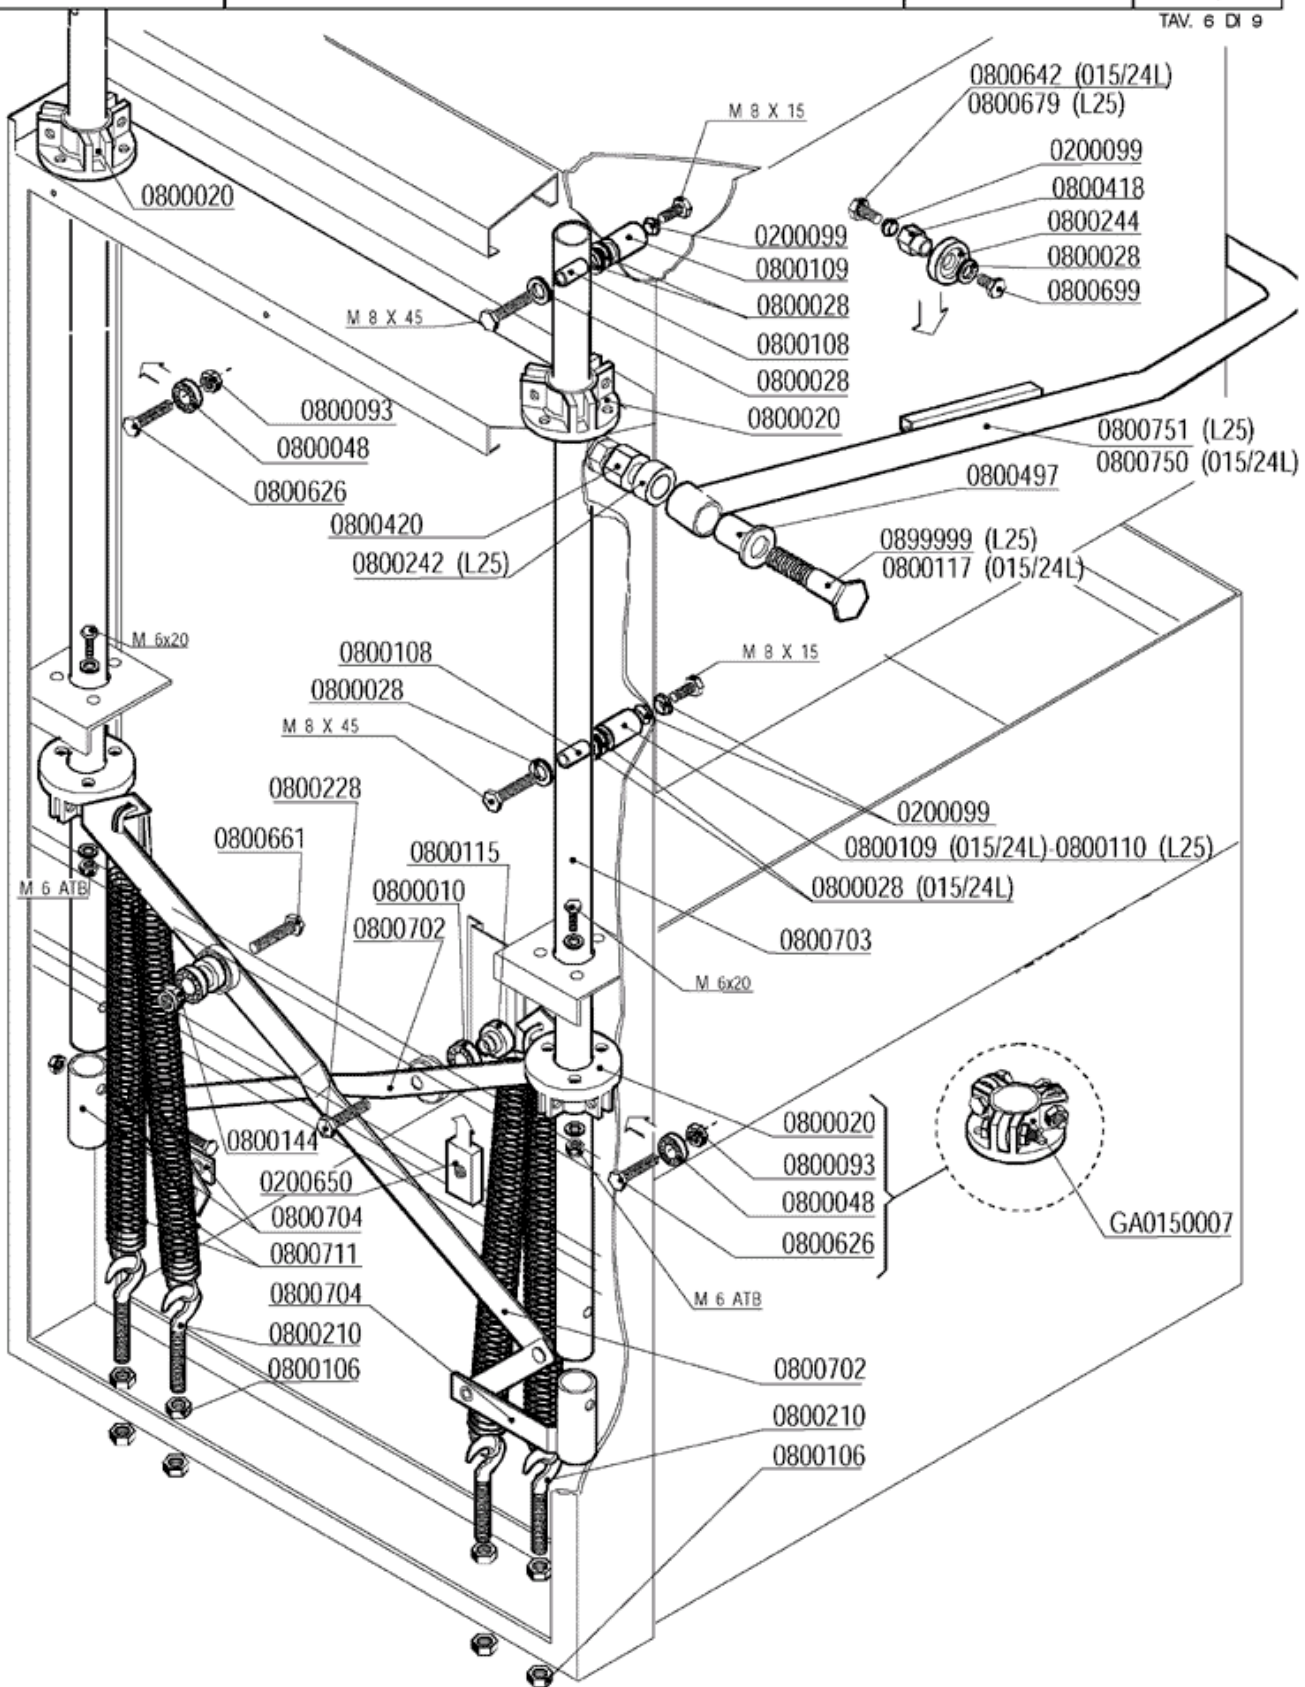

QUADRO ELETTRICO - TABLEAU ELECTRIQUE
CONTROL BOX - ELEKTRO SCHALTAFEL

MOD.
015/24L
L25

TAV.
5 F
ED. 06/2001
TAV. 5 DI 9

5 - CONTROL BOX

CODE	DESCRIPTION
0200515	LEVEL SWITCH HOSE 4,2X10,4
0300004	SAFETY THERMOSTAT 1NC/LS1
0300005	THERMOSTAT 90°C 1NONC BOILER IMIT
0300026	LEVEL SWITCH 60/30 16A 1NONC
0300050	CONTACTOR 25A 4NO 50HZ 2172
0300058	CONTACTOR 16A 4NO LC1-K0610M7
0300117	TIMER 60"-90"-120" 4904
0300138	MAGNETIC SWITCH A81 1NO
0300198	THERMIC OVERLOAD 16A 1,8-2,6A
0300206	**REPLACED BY 0301025**
0300284	GREEN LED D.6
0300390	*****REPLACED BY 0300392*****
0300392	CONTACTOR 16A 3NO1NC AUX LSO7.01 AEG
0300401	YELLOW GREEN TERMINAL 6 MMQ EARTH
0300402	BEIGE TERMINAL 6 MMQ
0300403	NEUTRAL BLUE TERMINAL 6 MMQ
0300406	RED TERMINAL 4 MMQ
0300700	CABLE CLAMP PG 13,5 VDE
0300701	LOCK NUT PG13,5 VDE
0300708	CABLE CLAMP PG29
0300709	LOCK NUT PG29
0300900	ANTIJAMMING FILTER 411135001
0301000	GREEN ON/OFF SWITCH 16A 2NO 30X30
0301501	LEVEL SWITCH 110/70
0500006	CLAMP CLIC 11,5-13,5
0500009	DOUBLE SCALE ROUND TEMPERATURE GAUGE
0500170	PLATE PCB ELLE LAMBER