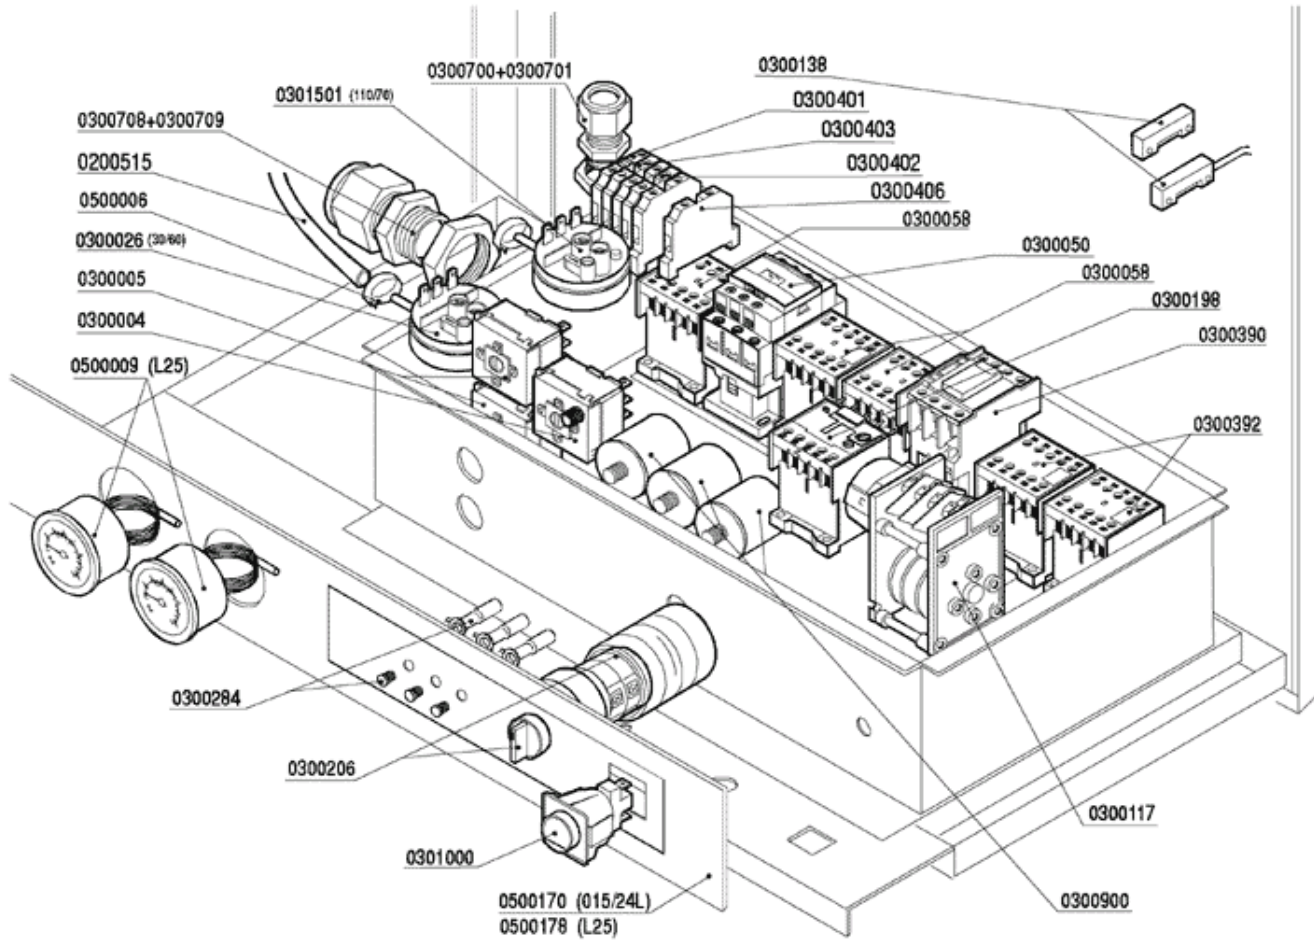

QUADRO ELETTRICO - TABLEAU ELECTRIQUE
CONTROL BOX - ELEKTRO SCHALTAFEL

MOD.
015/24L
L25

TAV.
5 F
ED. 06/2001
TAV. 5 DI 9