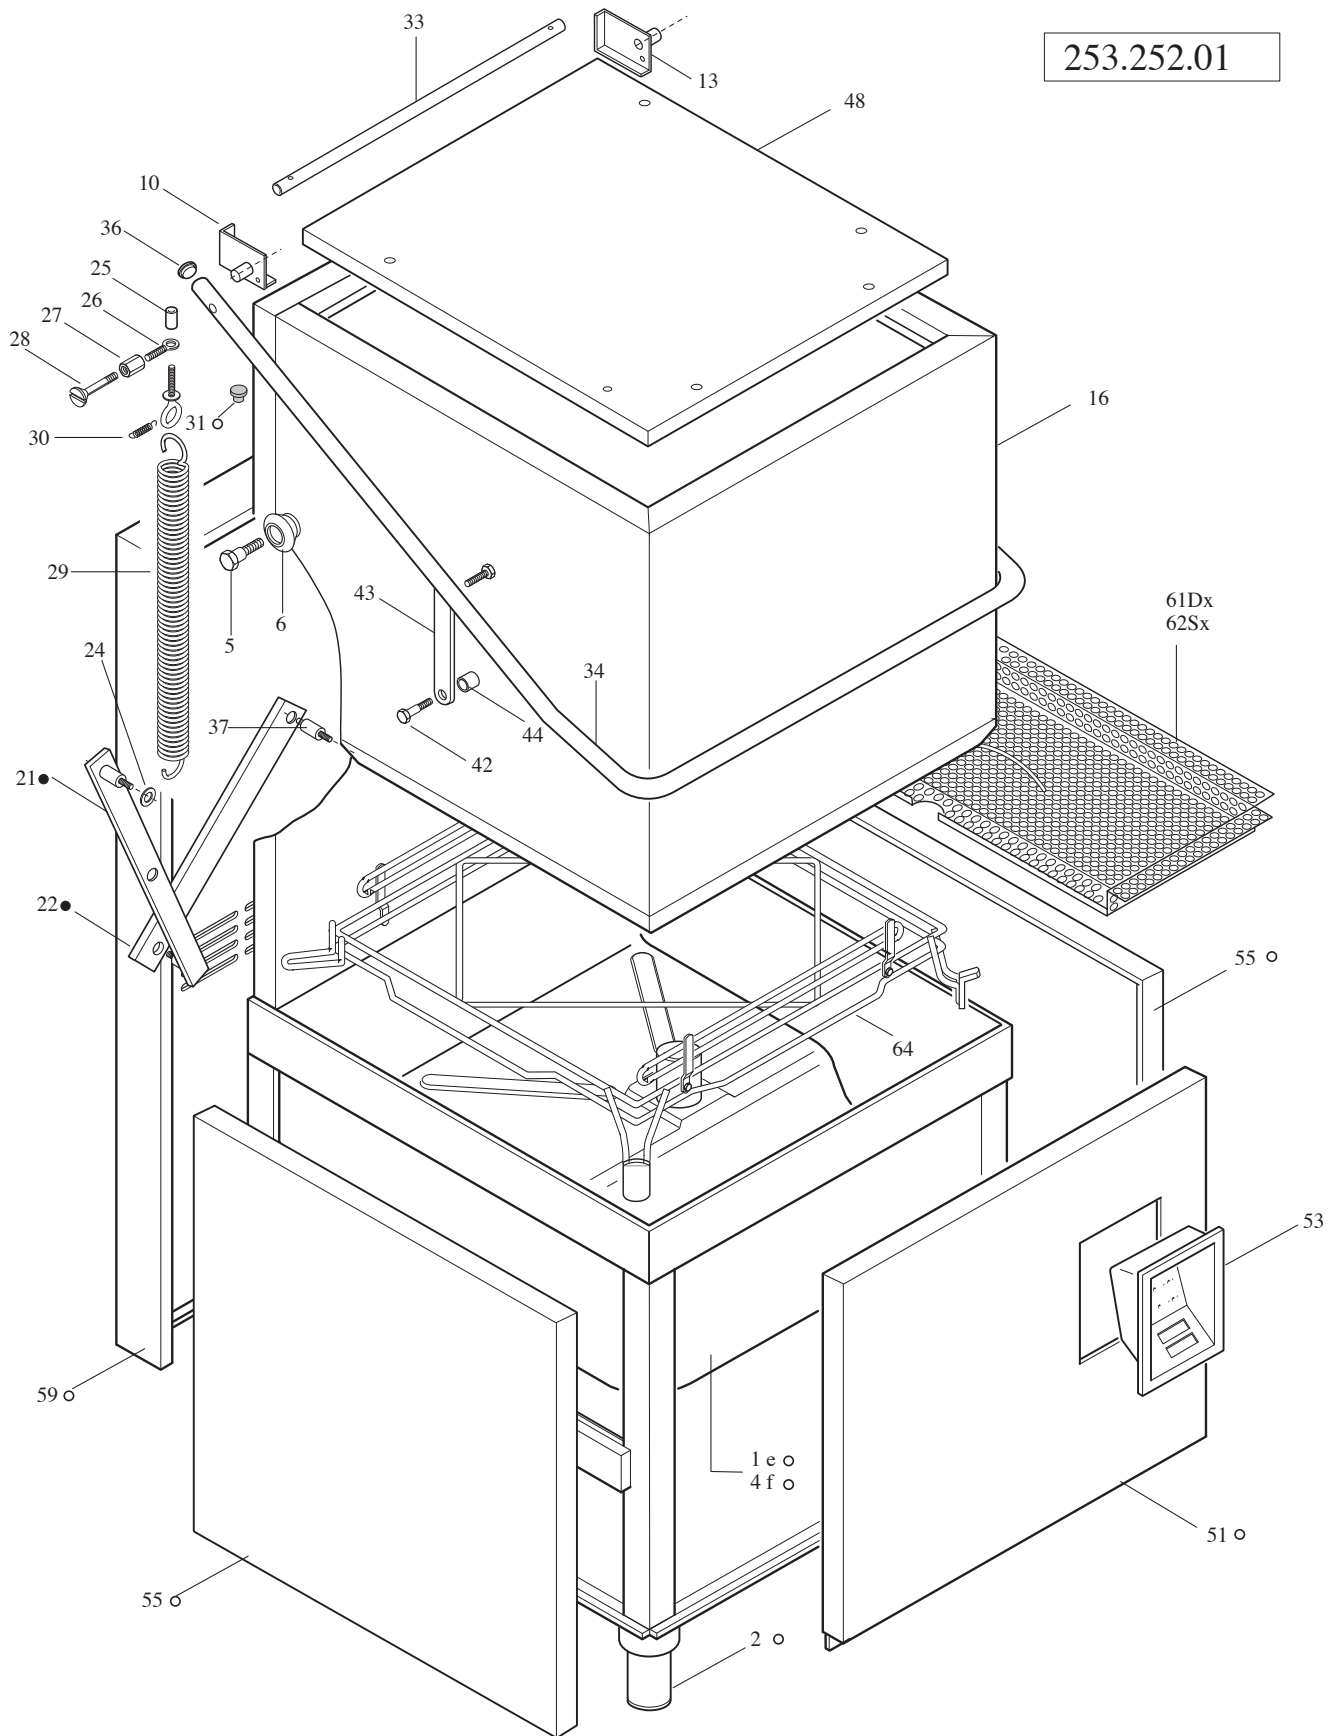

253.252.01

LAVASTOVIGLIE - DISHWASHERS LAVE-VAISSELLE-GESCHIRRSPÜLER									Rif Ref	Da matricola From serial no.
a	b	c	d	e	f	g	h	i		
				OPT 1310	OPT 1312				•	98-01 02
									○	99-01 05

253.255.01

LAVASTOVIGLIE - DISHWASHERS LAVE-VAISSELLE-GESCHIRRSPÜLER									Rif Ref	Da matricola From serial no.
a	b	c	d	e	f	g	h	i		
OPT 1210	OPT 1212			OPT 1310	OPT 1312				*	97-06 06
									△	98-01 11