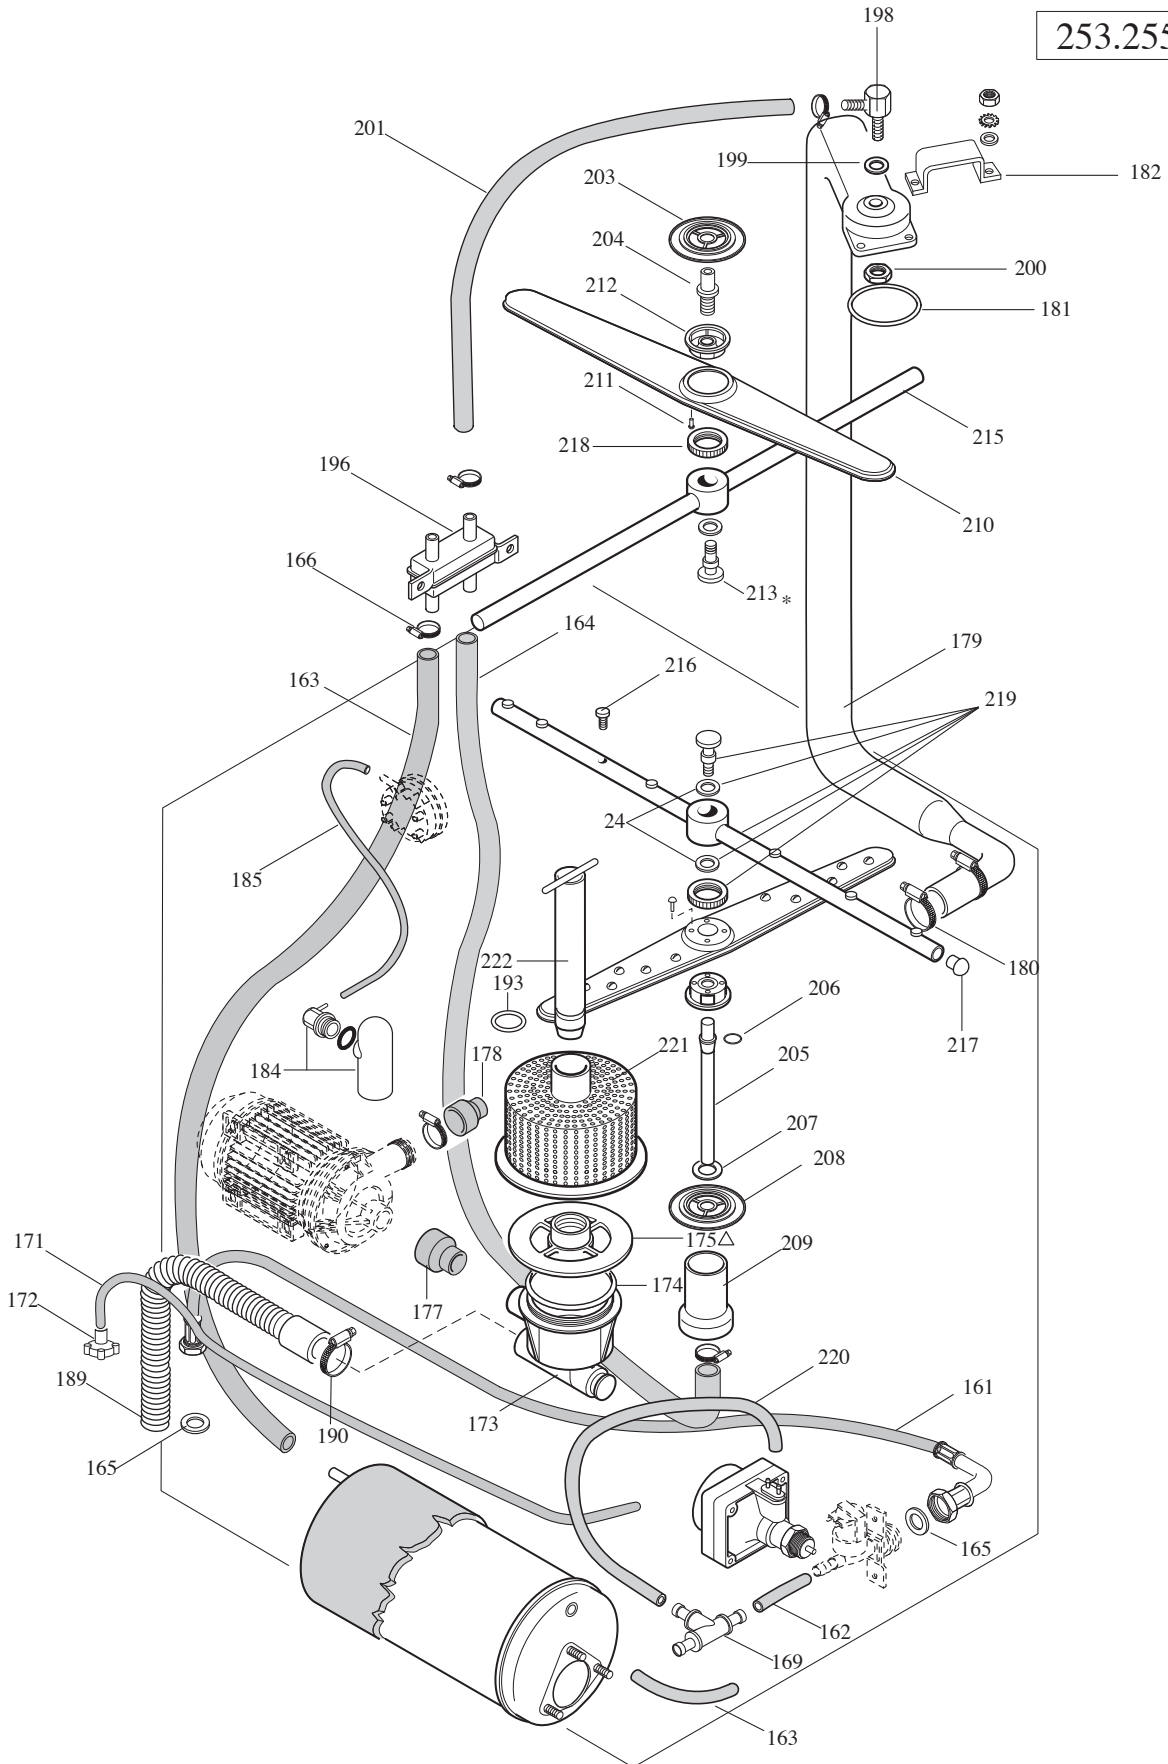

253.252.01

LAVASTOVIGLIE - DISHWASHERS LAVE-VAISSELLE-GESCHIRRSPÜLER									Rif Ref	Da matricola From serial no.
a	b	c	d	e	f	g	h	i		
				OPT 1310	OPT 1312				•	98-01 02
									○	99-01 05

253.255.01

LAVASTOVIGLIE - DISHWASHERS LAVE-VAISSELLE-GESCHIRRSPÜLER									Rif Ref	Da matricola From serial no.
a	b	c	d	e	f	g	h	i		
OPT 1210	OPT 1212			OPT 1310	OPT 1312				*	97-06 06
									△	98-01 11