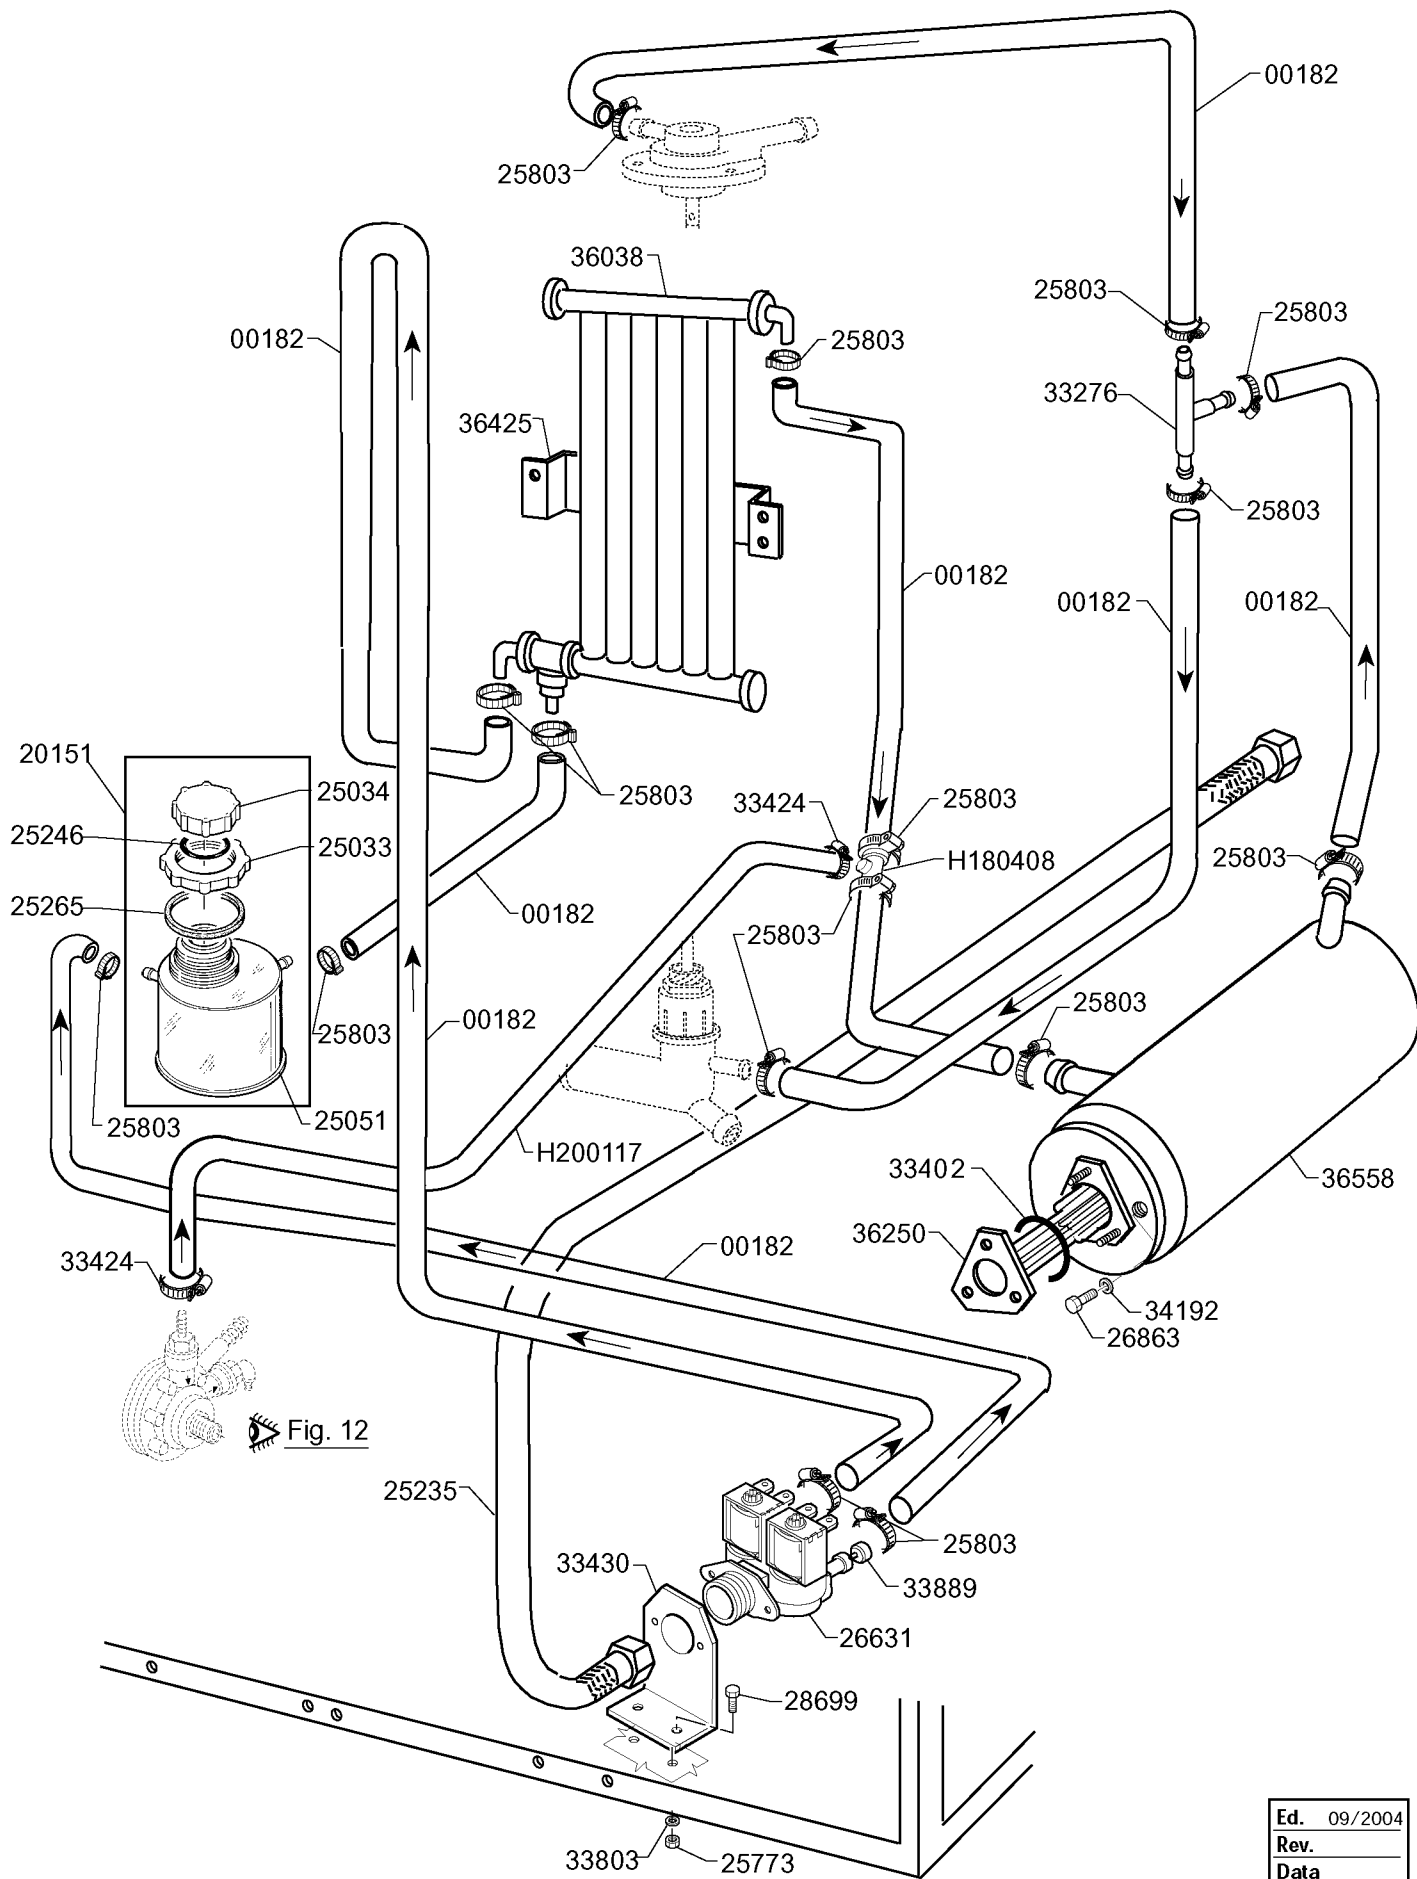

**CATALOGO RICAMBI  
SPARE PARTS  
PIECES DETACHEES  
ERSATZTEILE  
LISTA DE RECAMBIOS**

**Lavastoviglie  
Dishwashers  
Lavevaisselle  
Geschirrspüler  
Lavavajillas**

**C 53 E - C 53 E D  
C 60 E - C 60 E D  
SP 45 E - SP 45 E D  
SP 50 E - SP 50 E D**

Ed.	09/2004
Rev.	
Data	

**C 53 E**  
**SP 45 E**

**C 60 E**  
**SP 50 E**

 **Fig. 12**

Ed.	09/2004
Rev.	
Data	

# C 53 E SP 45 E

# C 60 E SP 50 E

**36943**