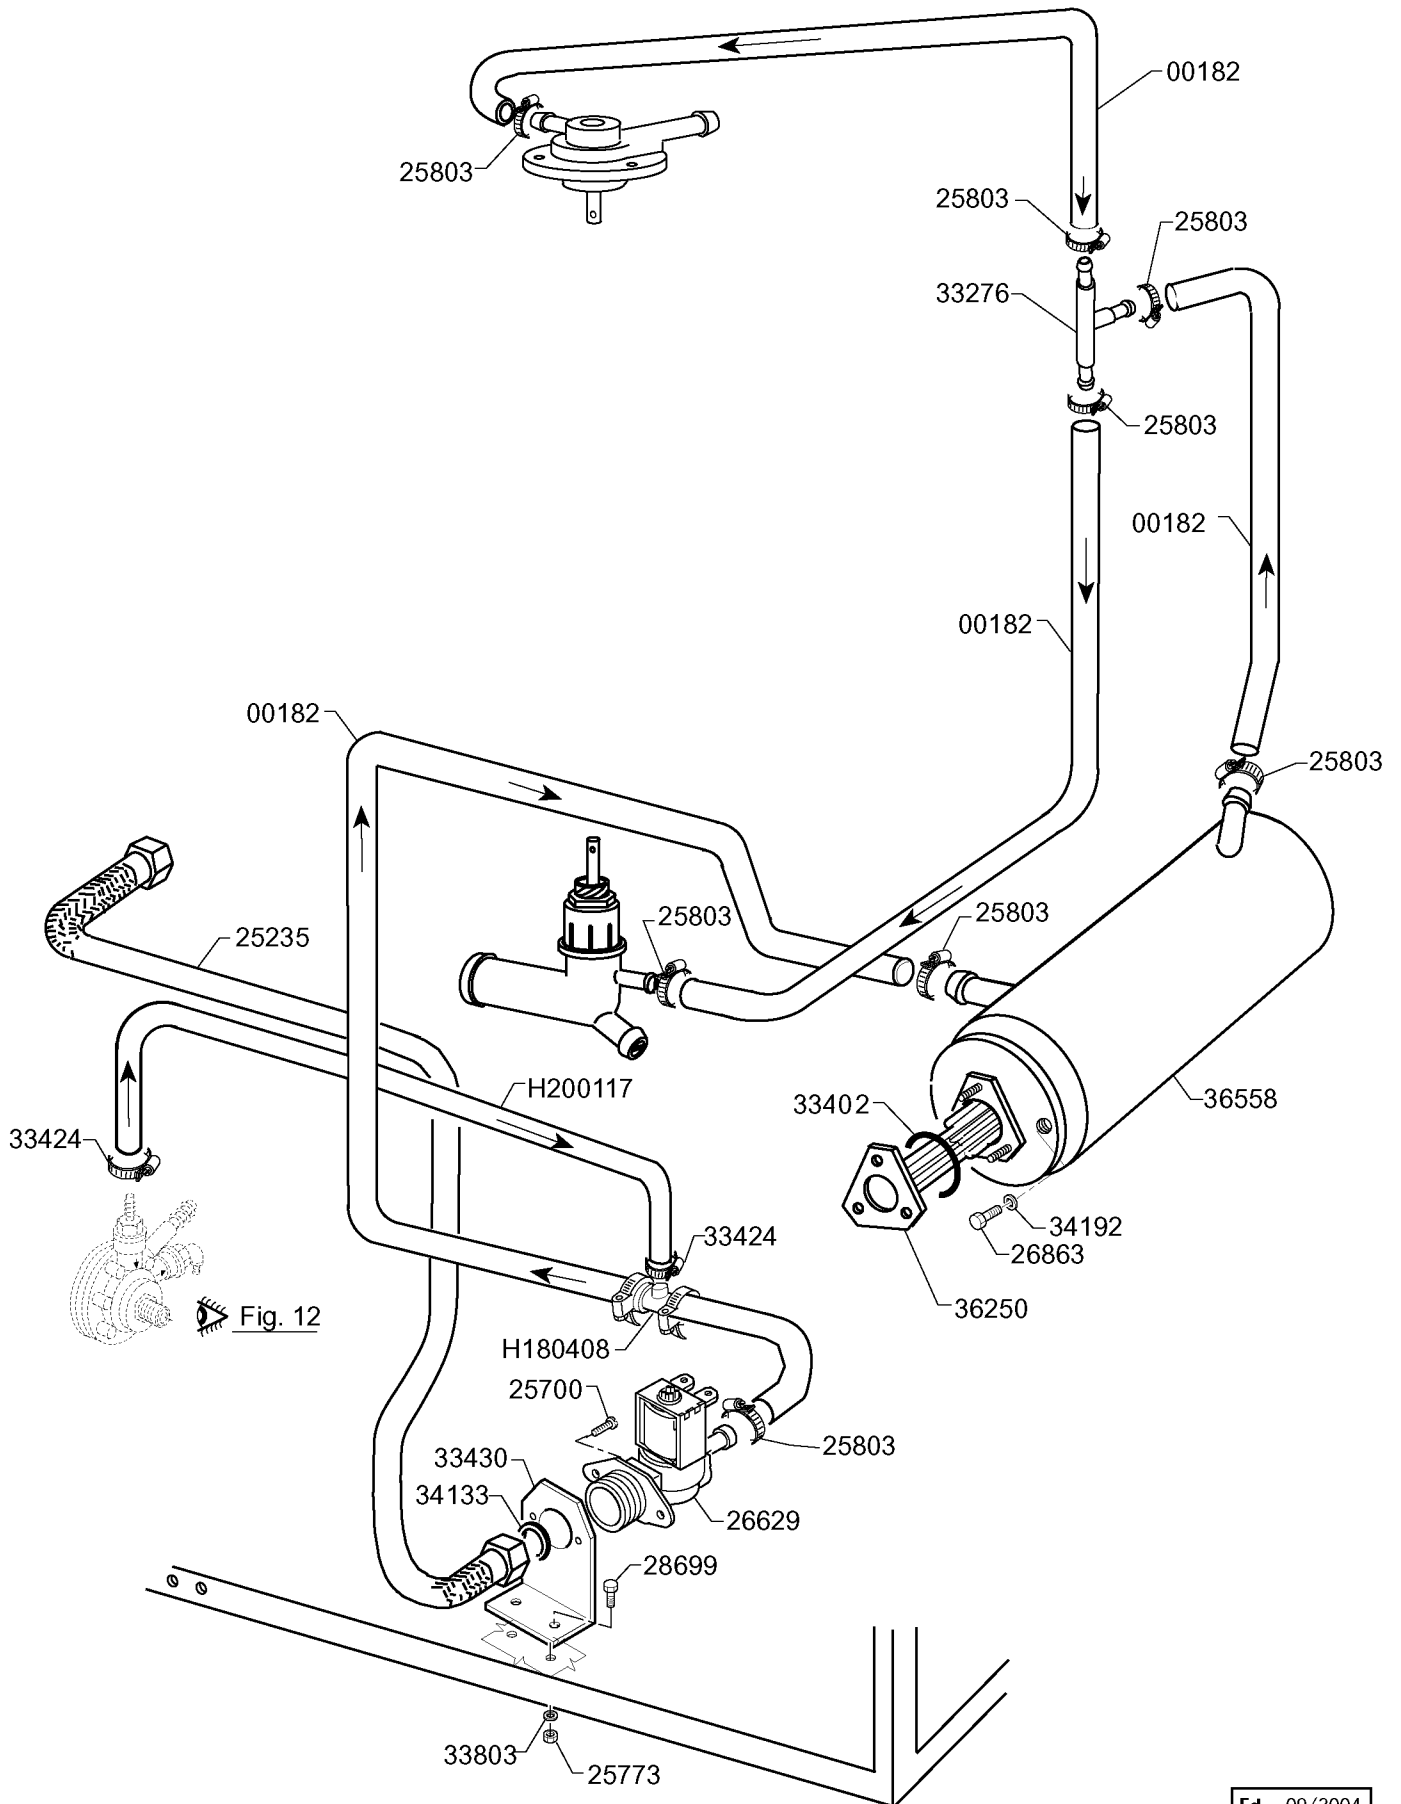

**CATALOGO RICAMBI  
SPARE PARTS  
PIECES DETACHEES  
ERSATZTEILE  
LISTA DE RECAMBIOS**

**Lavastoviglie  
Dishwashers  
Lavevaisselle  
Geschirrspüler  
Lavavajillas**

**C 53 E - C 53 E D  
C 60 E - C 60 E D  
SP 45 E - SP 45 E D  
SP 50 E - SP 50 E D**

Ed.	09/2004
Rev.	
Data	

**C 53 E**  
**SP 45 E**

**C 60 E**  
**SP 50 E**

 **Fig. 12**

Ed.	09/2004
Rev.	
Data	

# C 53 E SP 45 E

# C 60 E SP 50 E

**36943**