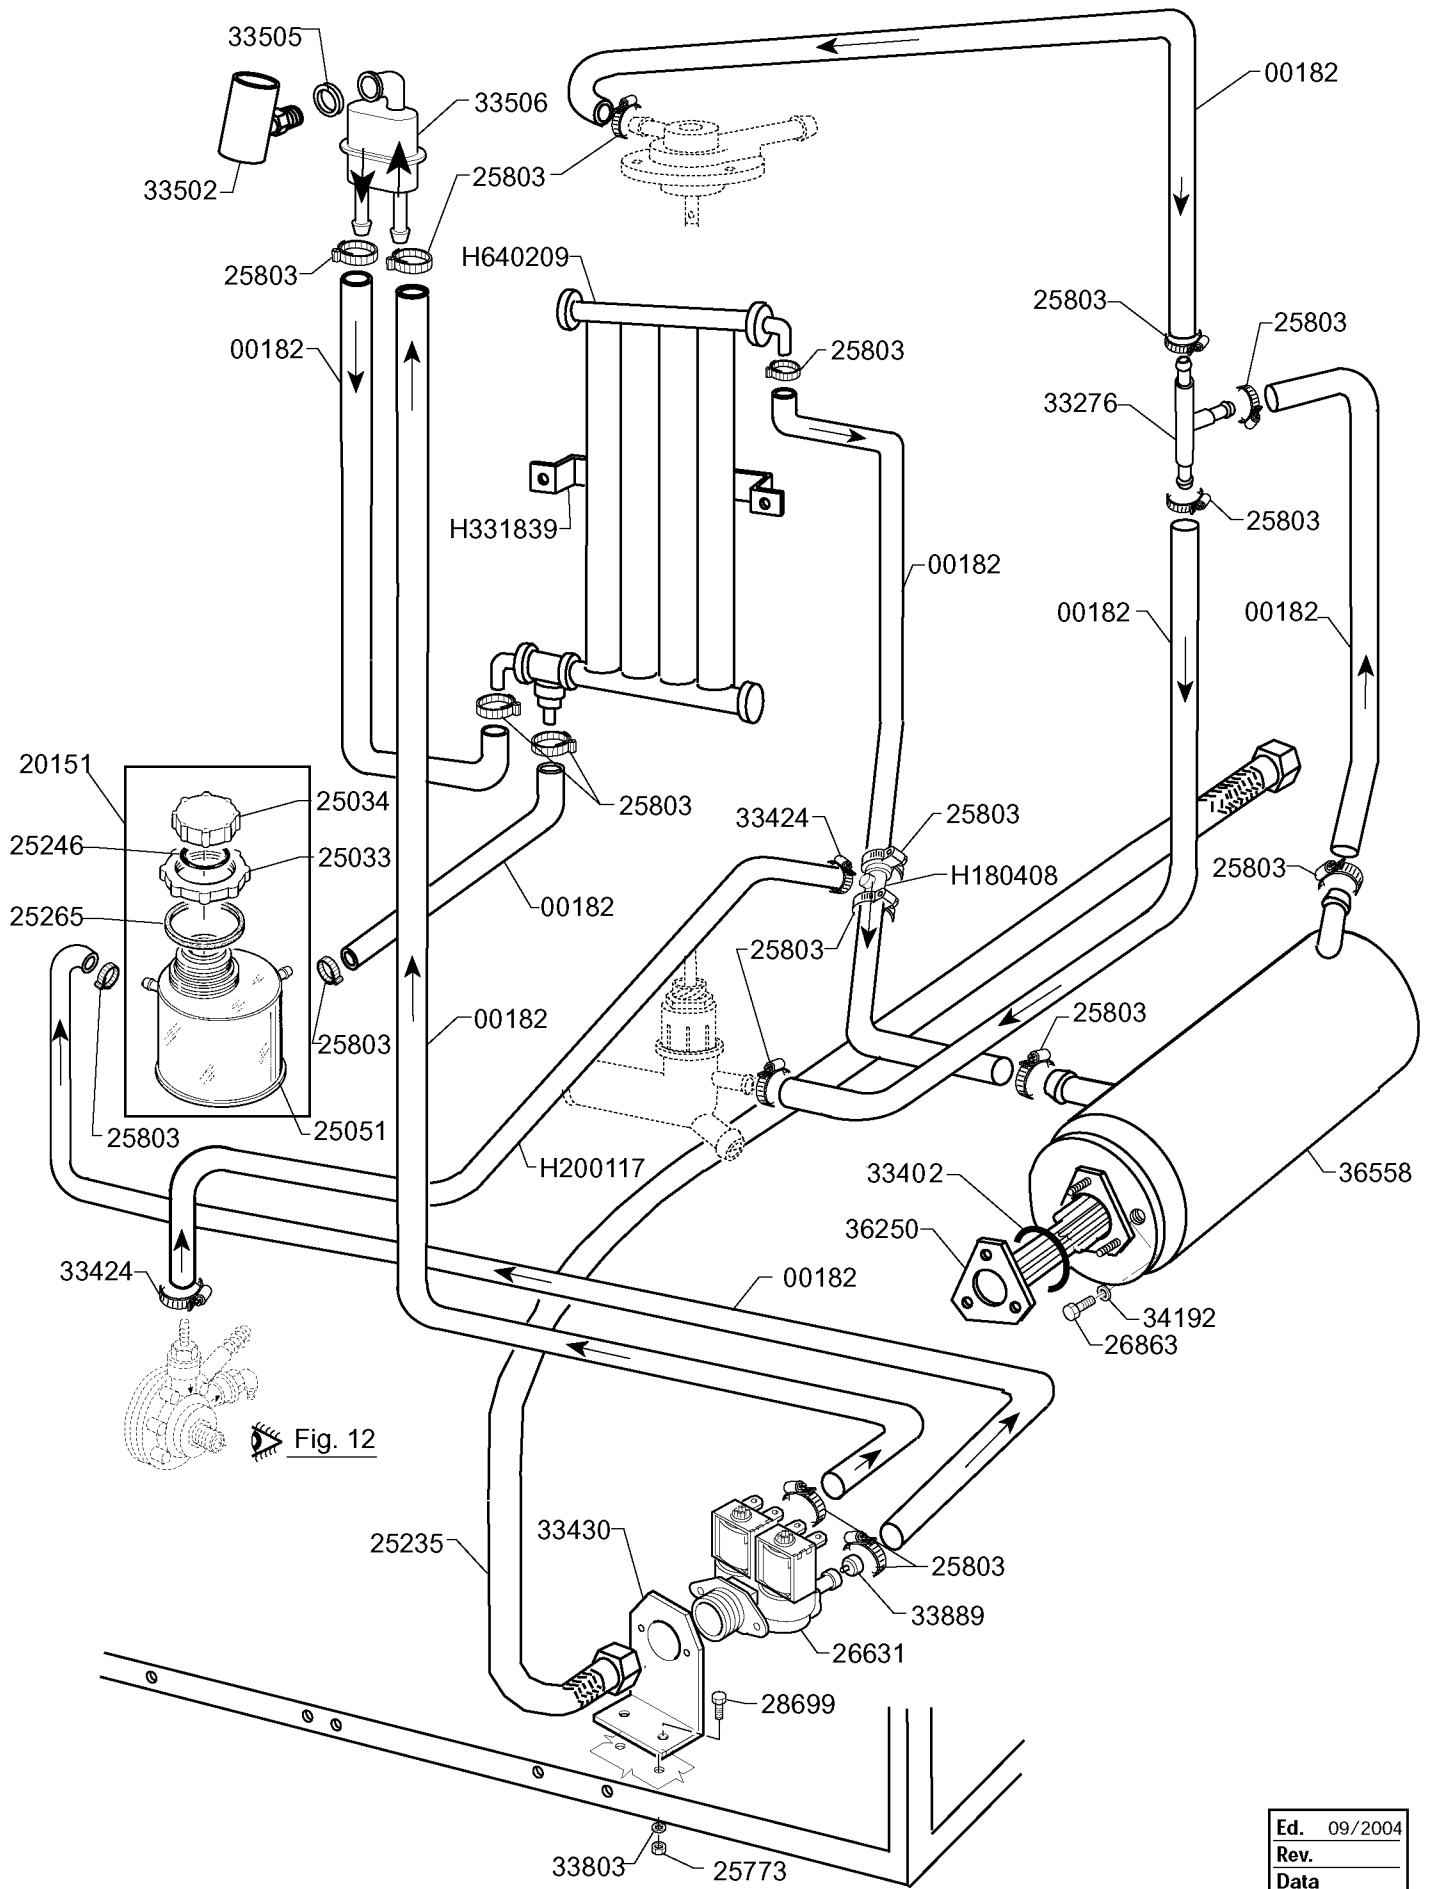

**CATALOGO RICAMBI  
SPARE PARTS  
PIECES DETACHEES  
ERSATZTEILE  
LISTA DE RECAMBIOS**

**Lavastoviglie  
Dishwashers  
Lavevaisselle  
Geschirrspüler  
Lavavajillas**

**C 53 E - C 53 E D  
C 60 E - C 60 E D  
SP 45 E - SP 45 E D  
SP 50 E - SP 50 E D**

Ed.	09/2004
Rev.	
Data	

**C 53 E**  
**SP 45 E**

**C 60 E**  
**SP 50 E**

 **Fig. 12**

Ed.	09/2004
Rev.	
Data	

# C 53 E SP 45 E

# C 60 E SP 50 E

**36943**