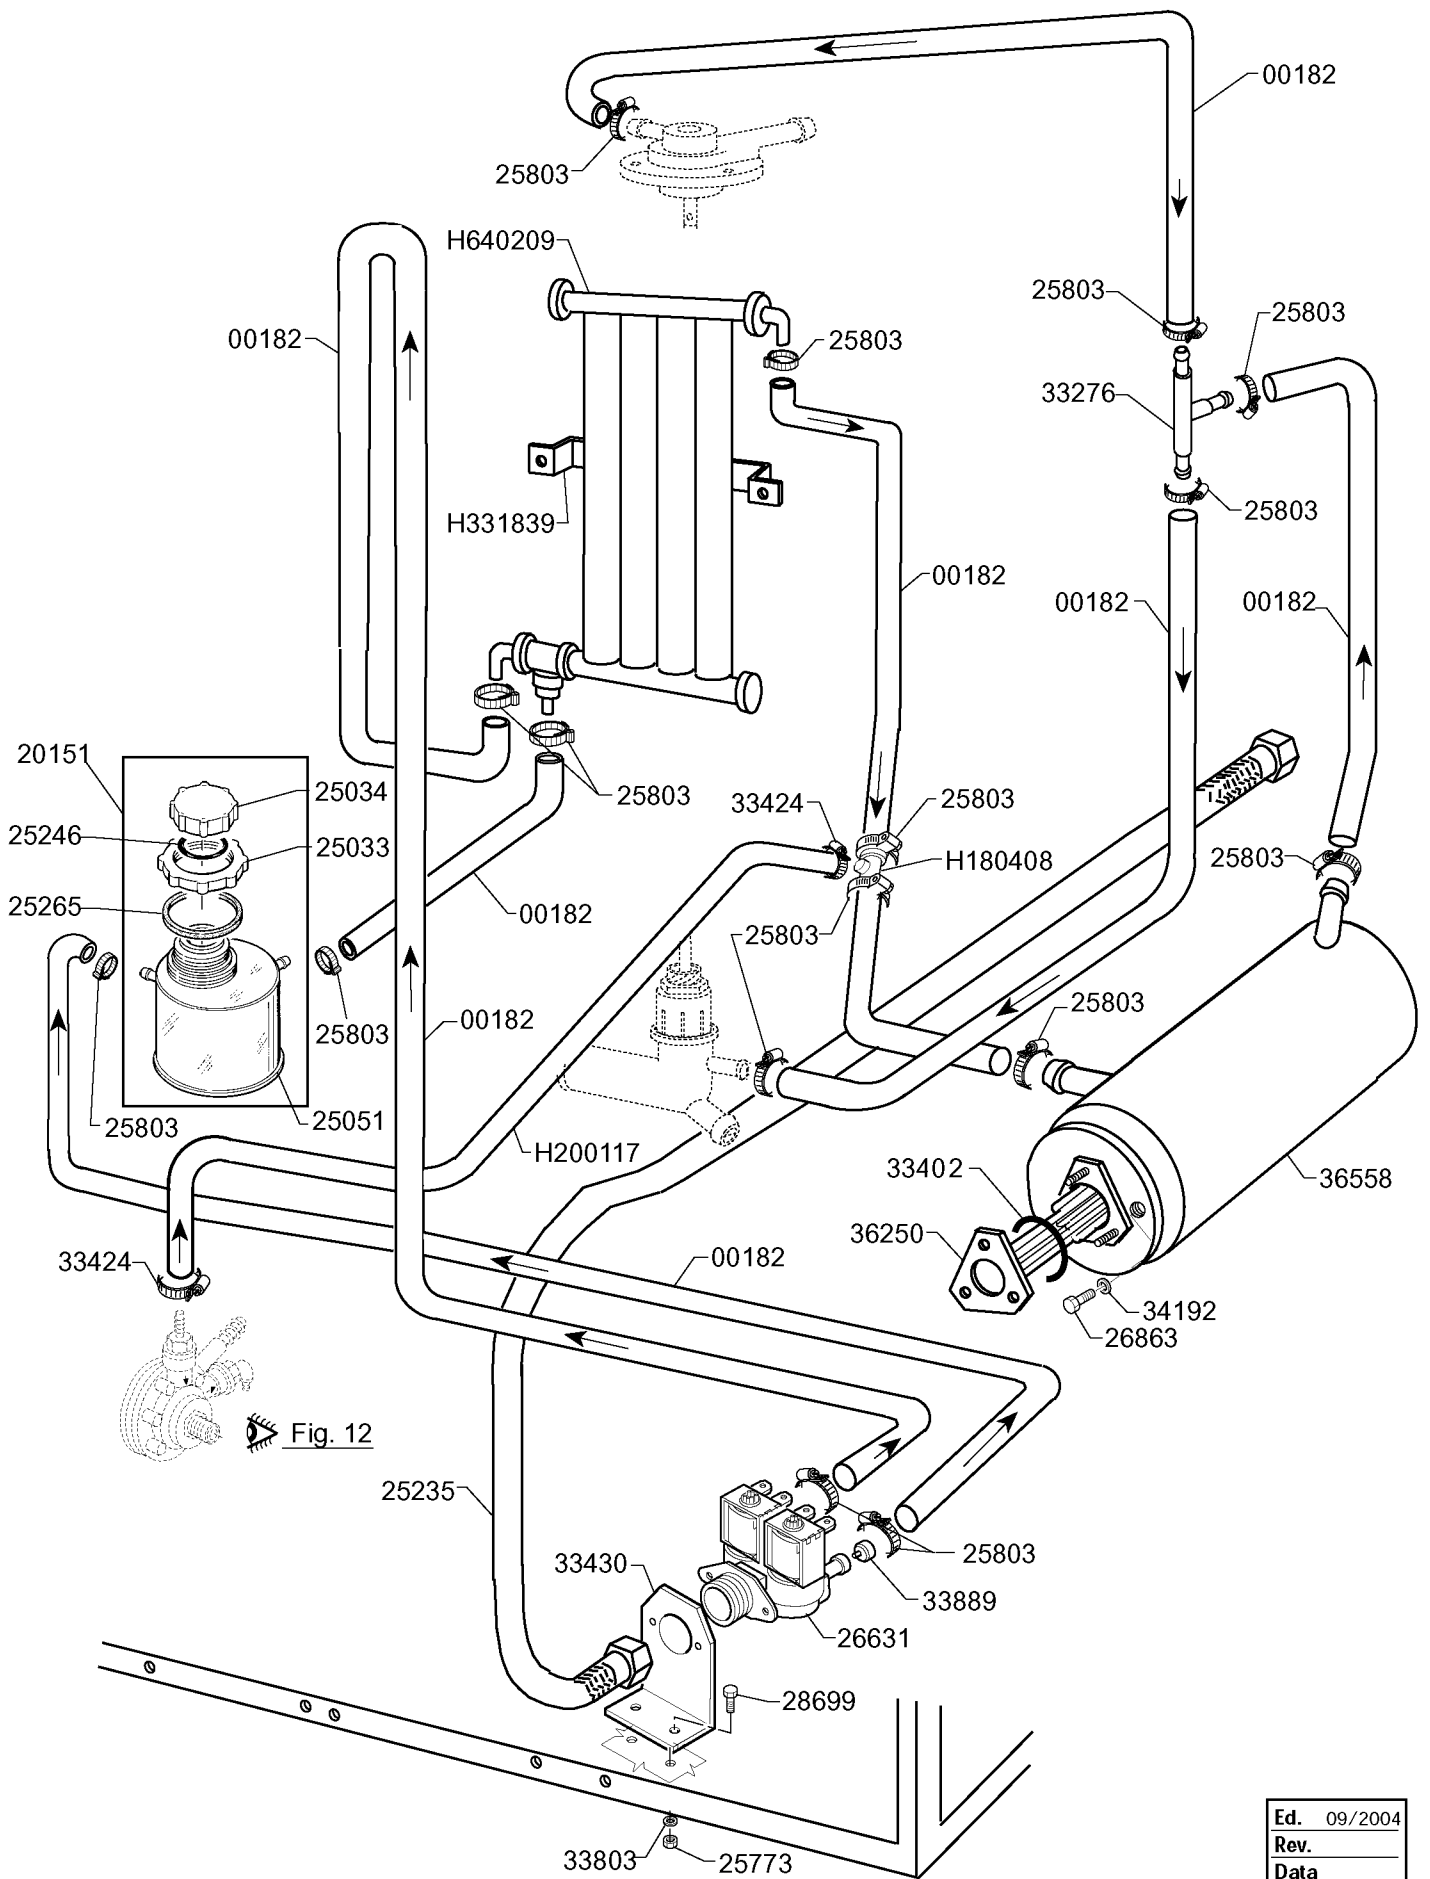

**CATALOGO RICAMBI  
SPARE PARTS  
PIECES DETACHEES  
ERSATZTEILE  
LISTA DE RECAMBIOS**

**Lavastoviglie  
Dishwashers  
Lavevaisselle  
Geschirrspüler  
Lavavajillas**

**C 53 E - C 53 E D  
C 60 E - C 60 E D  
SP 45 E - SP 45 E D  
SP 50 E - SP 50 E D**

Ed.	09/2004
Rev.	
Data	

**C 53 E**  
**SP 45 E**

**C 60 E**  
**SP 50 E**

 **Fig. 12**

Ed.	09/2004
Rev.	
Data	

# C 53 E SP 45 E

# C 60 E SP 50 E

**36943**