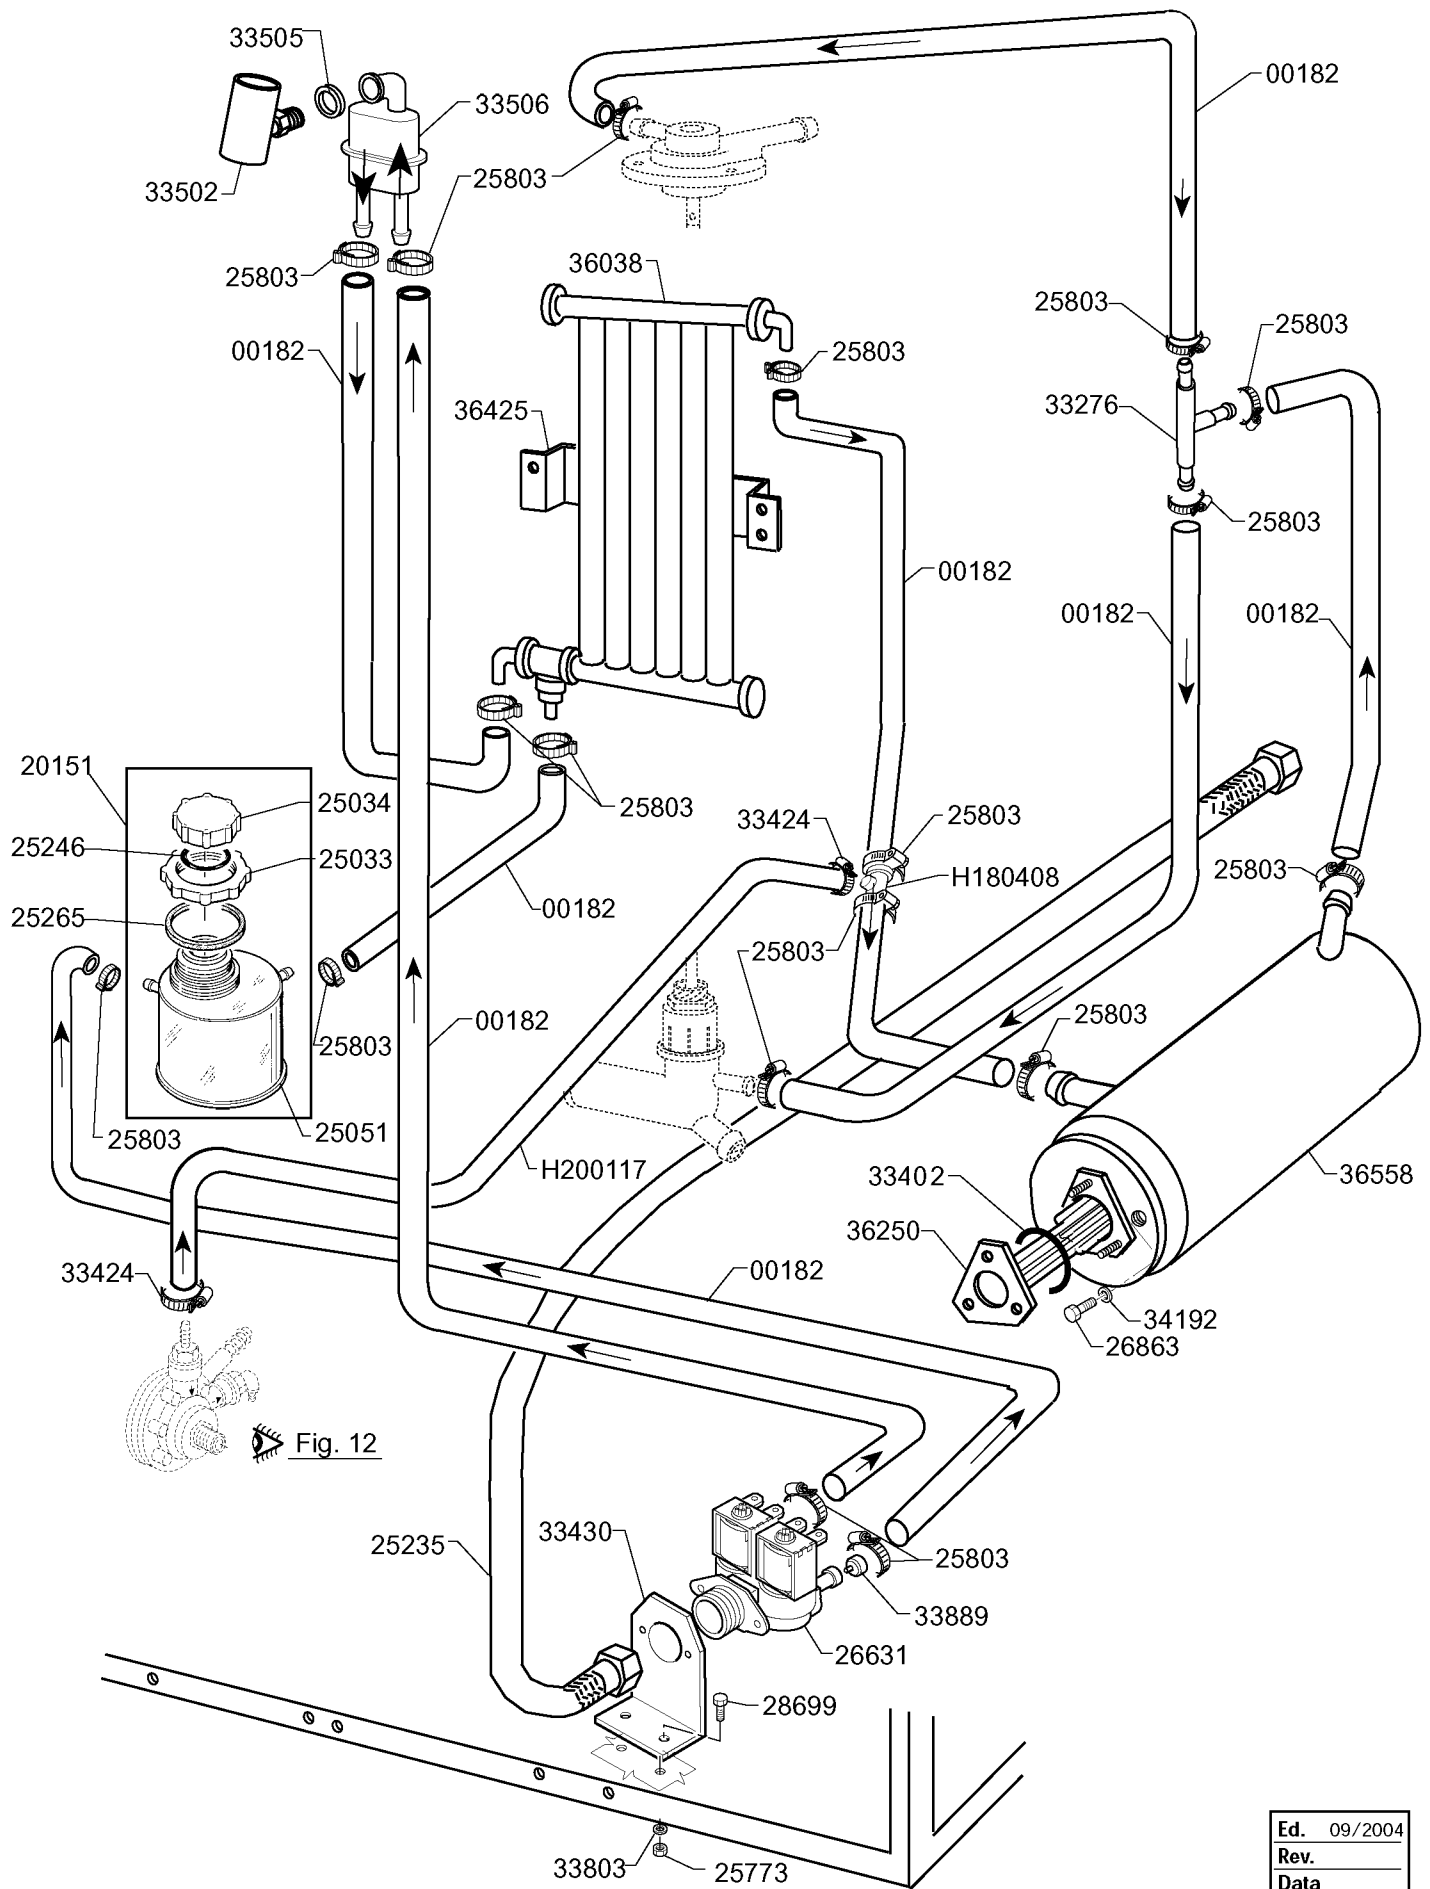

**CATALOGO RICAMBI  
SPARE PARTS  
PIECES DETACHEES  
ERSATZTEILE  
LISTA DE RECAMBIOS**

**Lavastoviglie  
Dishwashers  
Lavevaisselle  
Geschirrspüler  
Lavavajillas**

**C 53 E - C 53 E D  
C 60 E - C 60 E D  
SP 45 E - SP 45 E D  
SP 50 E - SP 50 E D**

Ed.	09/2004
Rev.	
Data	

**C 53 E**  
**SP 45 E**

**C 60 E**  
**SP 50 E**

 **Fig. 12**

Ed.	09/2004
Rev.	
Data	

# C 53 E SP 45 E

# C 60 E SP 50 E

**36943**