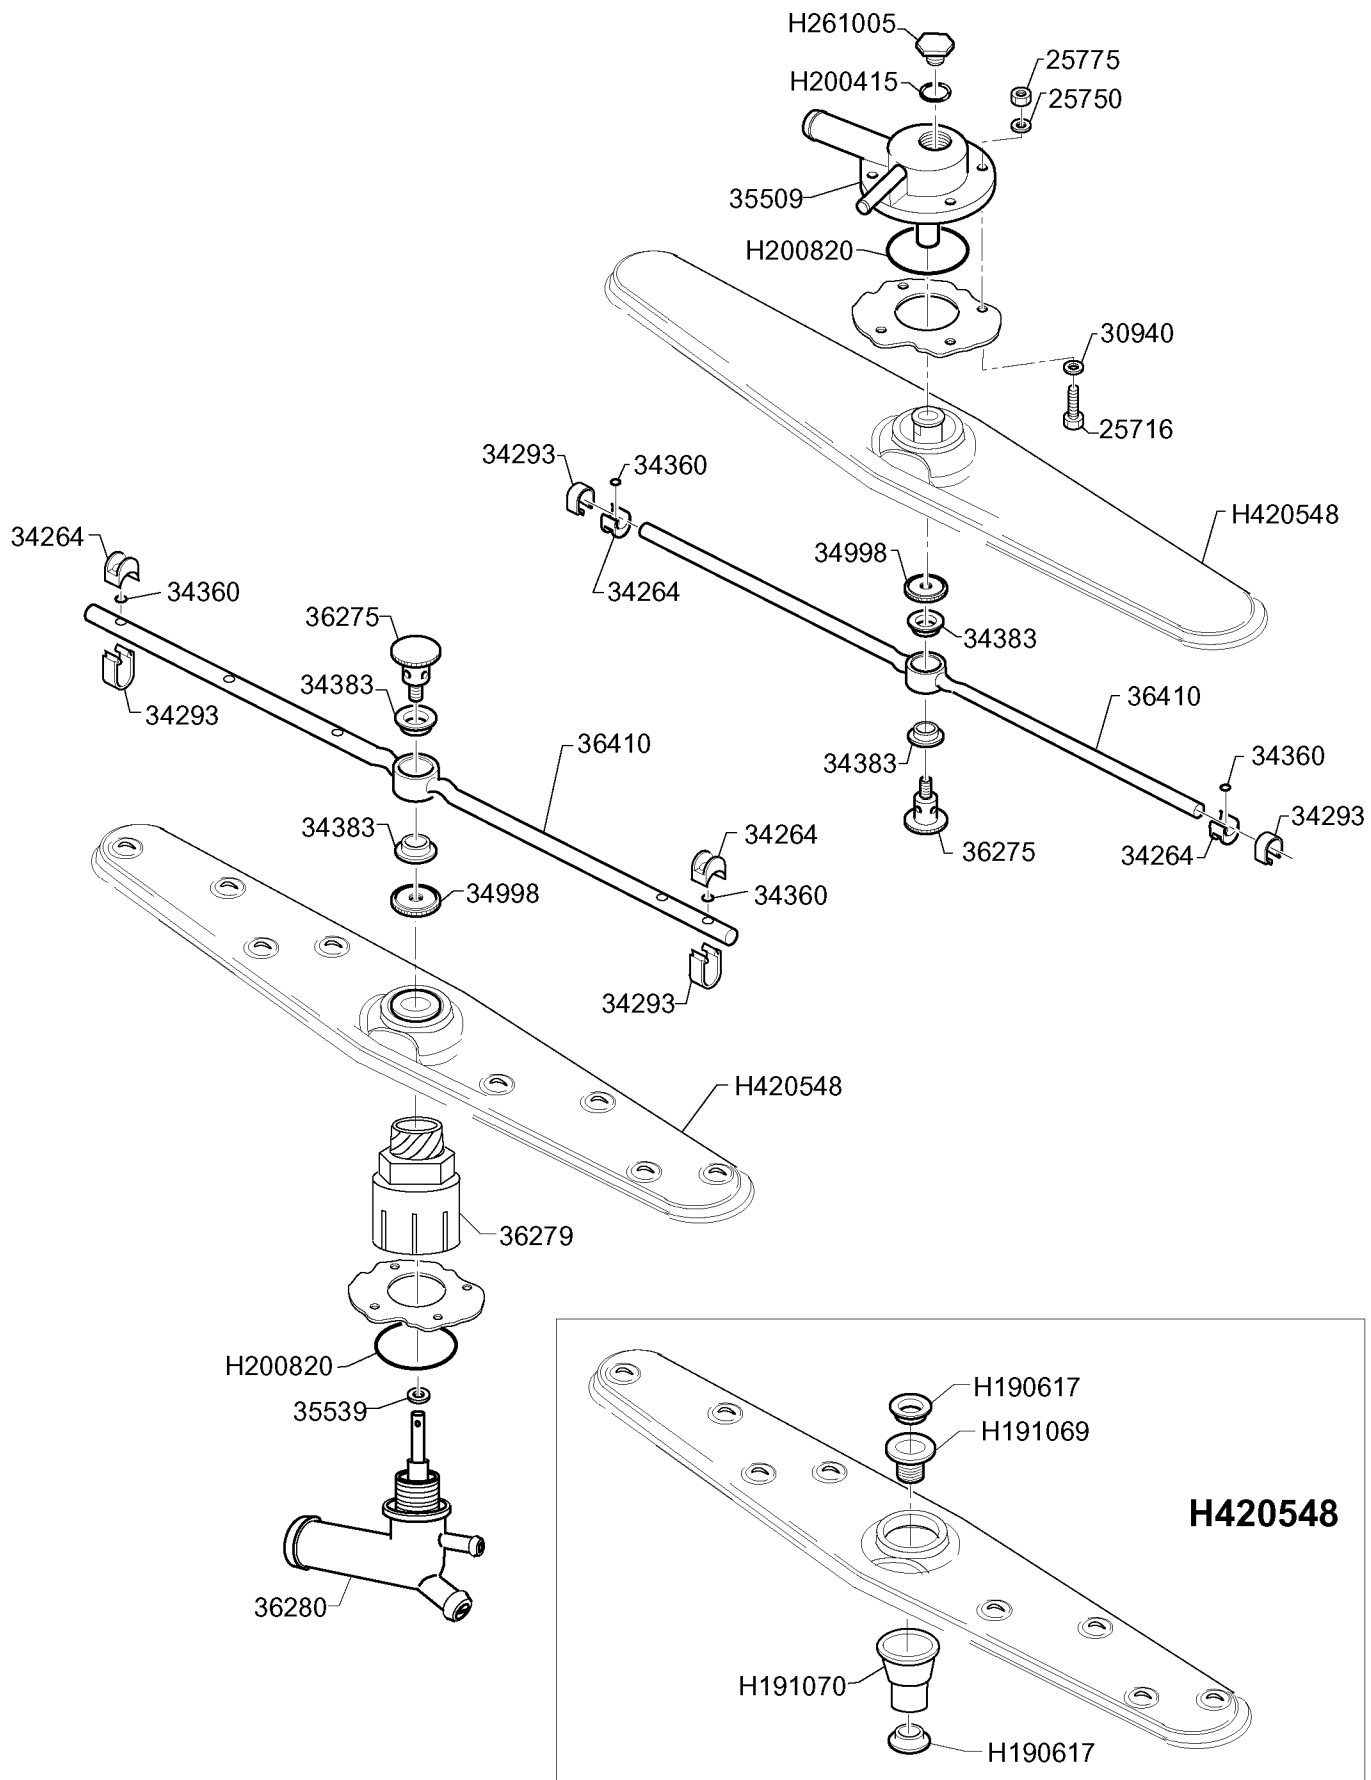

**CATALOGO RICAMBI  
SPARE PARTS  
PIECES DETACHEES  
ERSATZTEILE  
LISTA DE RECAMBIOS**

**Lavastoviglie  
Dishwashers  
Lavevaisselle  
Geschirrspüler  
Lavavajillas**

**C 53 E - C 53 E D  
C 60 E - C 60 E D  
SP 45 E - SP 45 E D  
SP 50 E - SP 50 E D**

Ed.	09/2004
Rev.	
Data	

**C 53 E**  
**SP 45 E**

**C 60 E**  
**SP 50 E**

 **Fig. 12**

Ed.	09/2004
Rev.	
Data	

# C 53 E SP 45 E

# C 60 E SP 50 E

**36943**