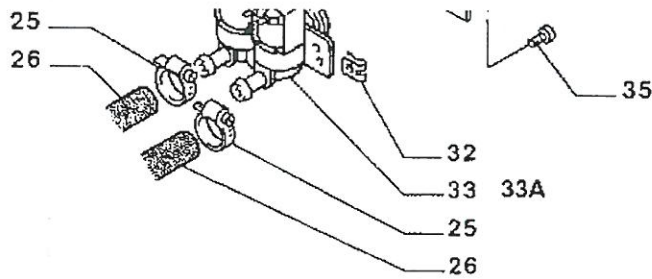

rancilioCD_lavag_it-105-205-155-255_2002_1

TAV. 05350

VARI

DIVERS

VARIOUS

VARIOS

VERSCHIEDENES