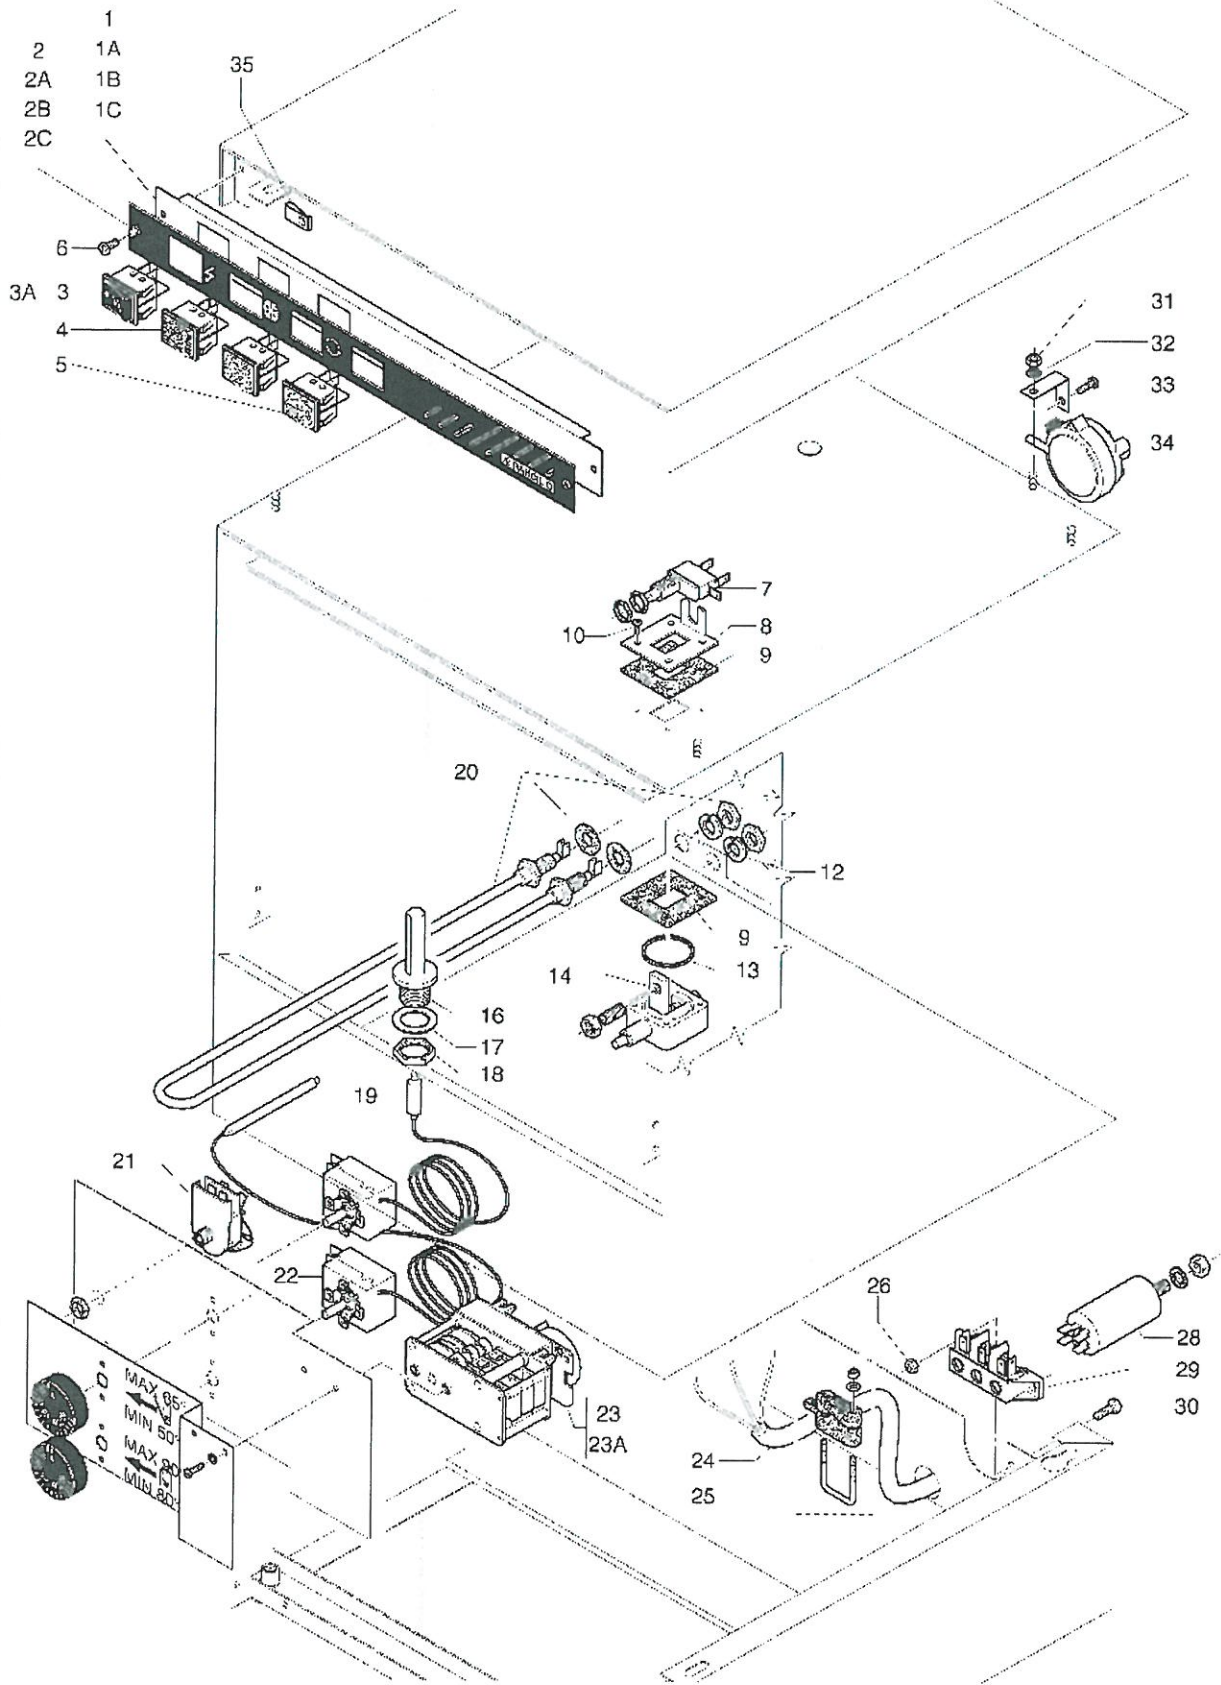

TAV. 05600

CARROZZERIA

CARROSSERIE

BODY

CARROCERIA

KARROSSERIE

001	37360501	DADO INOX ES 1/8 AUTOFR. LT 4 T	ECROU INOX 1/8	INOX NUT 1/8	TUERCA 1/8 INOX	SCHRAUBENMUTTER 1/8
002	37420500	ROS.DENT. EST. D. 5 ACC. BR. D6798A	RONDELLE DENTELEE D 5	THUMB WASHER DIAM 5	ARANDELA DENTADA D 5	ZAHNSCHLEIBE D 5
003	37510701	ANEL EL. D 7 D6799 INOX BENZING	RONDELLE ELASTIQUE D 7	ELASTIC RING INOX DIAM 7	ANILLO ELASTICO D 7 INOX	SPRENGRING D 7
004	25124046	PERNO PORTA LT	AXE PORTE MM 100	DOOR PIN MM 100	PERNO PORTA MM 100	DECKELZAPFEN MM 100
006	32235260	CERNIERA LT-LS	TOURILLON PORTE	HINGE DOOR	BISAGRA PUERTA	GELENKZAPFEN DURCHLASS
007	37030513	VITE INOX 1/8 X 12 T 1 2T TCACC	V. S. 1/8 X 12 T 1 2T T	SCREW 1/8 X 12 T 1 2T T	TORNILLO 1/8 X 12 T 1 2T T	SCHRAUBE 1/8 X 12 T 1 2T T
008	15880163	PORTELLO LT105	PORTE LT 105	DOOR LT105	PORTELLO LT105	DURCHLASS LT105
008	15880067	PORTELLO LT205	PORTE LT205	DOOR LT205	PORTELLO LT205	DURCHLASS LT205
009	37410501	RONDELLA PIANA INOX D 5 U6592	RONDELLE PLANE D 5 INOX	INOX PLANE WASHER DIAM 5	ARANDELA PLANA D 5 INOX	STAHLFEDERSCHLEIBE D 5
010	15706001	CRICCHETTO LT-LS COMPLETO	CRIC COMPLET	WHOLE PAWL	CRICQUE COMPLETO	HALTERUNG KOMPLETT
011	36401003	GUARN. OR. 103 ADDIT-GOMMA VITO	JOINT OR 103	OR 103 GASKET	JUNTA OR 103	DICHTUNG OR 103
012	26123270	MANIGLIA LT-LS	POIGNEE LT-LS	LT-LS DOOR HANDLE	MANIJA LT-LS	GRIFFF LT-LS
013	37410512	RONDELLA PIANA INOX 6X18 U6593	RONDELLE PLANE 6X18 INOX	INOX PLANE WASHER 6X18	ARANDELA PLANA 6X18 INOX	STAHLFEDERSCHLEIBE 6X18
014	07900206	PIASTRINA U-6 15 12 AC BR	PLAQUETTE	PLATE	PLACA	PLATTE
015	09000230	PIEDINO RPF 40 CR MI DREGOL XLS	PIED LT-LS	LT-LS SUPPORT	PIE LT-LS	STUTZFUSS LT-LS
016	23214023	DADO FISS. COPERTURA LT -OT-	ECROU LT	LT NUT	TUERCA LT	MUTTER LT
017	37020410	VITE M 4 X 10 TC FE ZN U6107	VIS M 4 X 10	SCREW M 4 X 10	TORNILLO M 4 X 10	SCHRAUBE M 4 X 10
018	37430400	ROS.DENT. EST. D. 4 ACC. BR. D6798A	RONDELLE DENTELEE D 4	WASHER DIAM 4	ARANDELA DENTADA D 4	ZAHNSCHLEIBE D 4
019	37410400	RONDELLA PIANA D 4 FE ZN U6592	RONDELLE PLANE D 4	PLANE WASHER DIAM 4	ARANDELA PLANA D 4	FEDERSCHLEIBE D 4
020	32235771	RIINFORZO PORTA LT105-205 -AI-	REINFORCE PORTE	DOOR ENFORCEMENT LT 105 205	REFUERZO PUERTA	BEHALTER 11040

rancioCD_lavag_It-105-205-155-255_2002_02

rancilio services