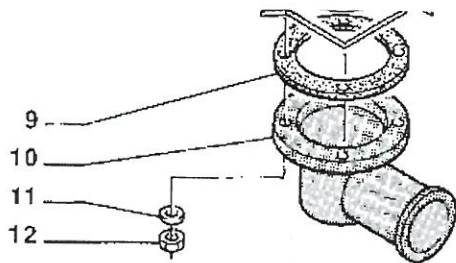

rancilioCD_lavag_lt-105-205-155-255_2002_1

TAV. 05360

LAV./RISCIACQUO

LAVAG//RINCAGE

WASH./RINSING

LAV/ENJUAGUE

WASCH./SPÜLUNG