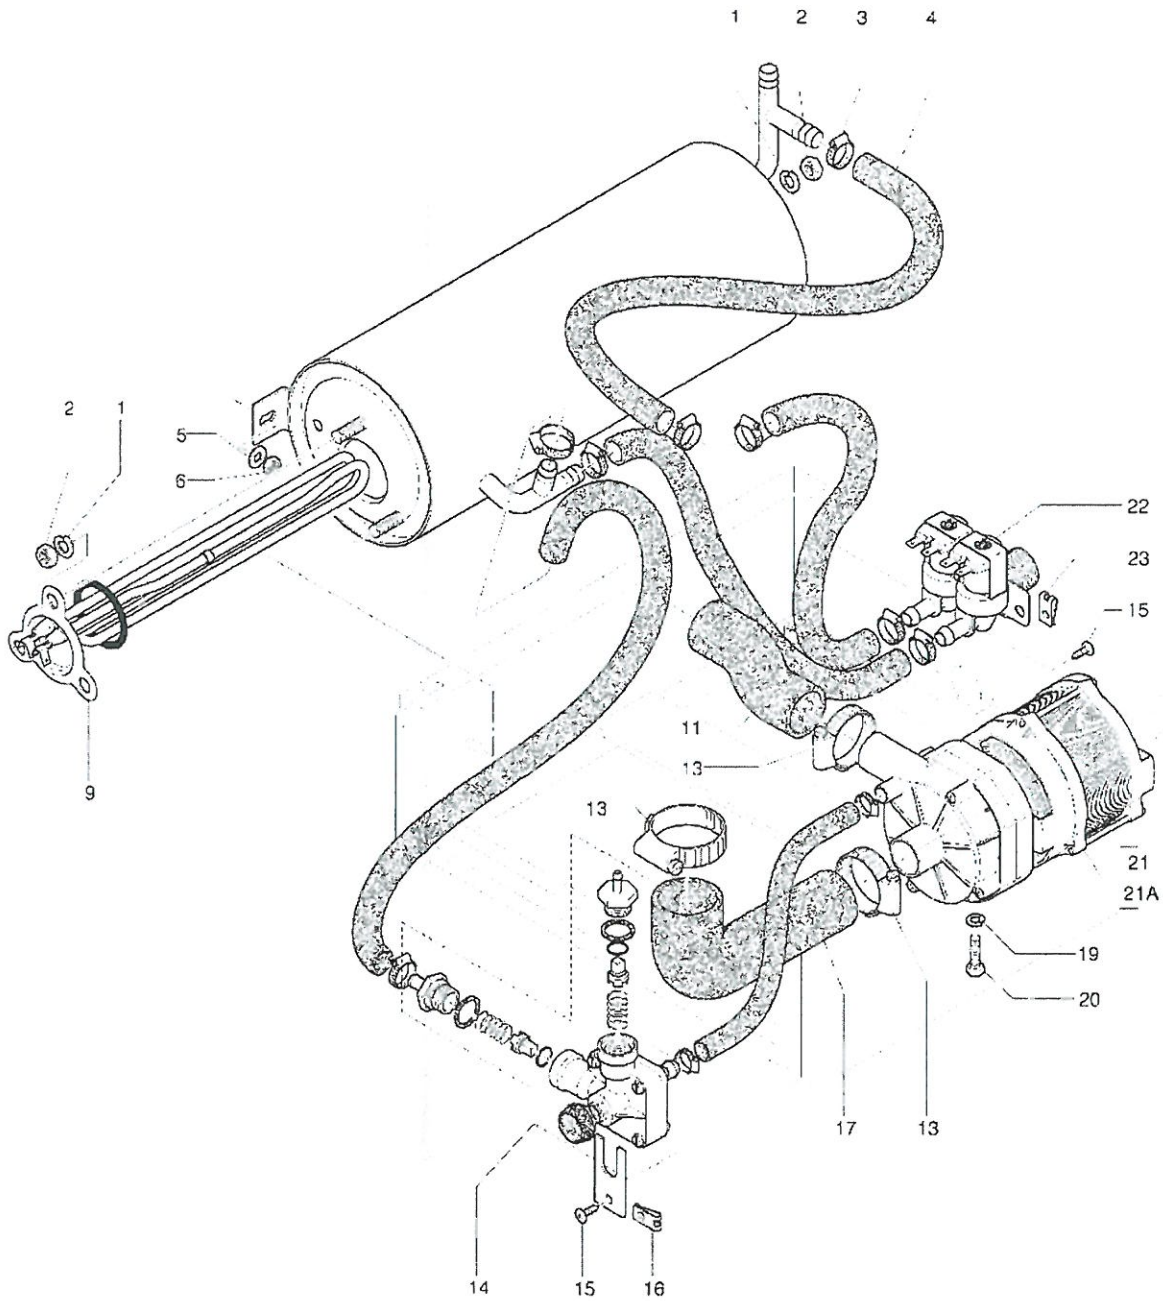

LT 105-205
TAV. 05610

rancilio services

rancilioCD_lavag_it-105-205-155-255_2002_05

TAV. 05610

POMPA LAV.

POMPES

PUMPS

BOMBAS

PUMPEN

001	37420000	ROND.EL.D.6 GROWER INOX U1751	FONDELLE ELASTIQUE D 6	ELASTIC WASHER DIAM 6	ARANDELA ELASTICA D 6	FEDERSCHEIBE D 6
002	37320000	DADO FLAN DENT M8 FE ZN D6923	ECROU M 8	NUT M 8	TUERCA M 8	MUTTER M 8
003	69000081	FASCETTA ABA D 13-20 FE ZN	SEGMENT D 13-20	HOSE CLAMP 13-20	ABRAZADERA D 13-20	SCHELLE D 13-20
004	24901700	TUBO GOMMA 17X10 AL MT 15BAR	TUYAU CAOUTCHOUC D 17X10	RUBBER PIPE DIAM 17X10	TUBO GOMA D 17X10	GUMMISCHLAUCH D 17X10
005	37410601	RONDELLA PIANA INOX D 6 U6592	RONDELLE PLANE D 6 INOX	INOX PLANE WASHER D 6	ARANDELA PLANA D 6 INOX	STAHLFEDERSCHEIBE D 6
006	37320601	DADO INOX M6 NORMALE U5588	ECROU INOX M 6	INOX NUT M 6	TUERCA M 6 INOX	SCHRAUBENMUTTER M 6 INOX
009	37322002	RESIST BOILER LT 230V W 2400	RESISTANCE V 230 W 2400	HEATING ELEM. V 230 W 2400	RESISTENCIA V 230 W 2400	WIDERSTAND V 230 W 2400
010	36404015	GUARNIZ. OR X RESIST BOILER	OR RESISTANCE BOILER	HEATING ELEM. OR BOILER	OR RESISTENCIA BOILER	OR WIDERSTAND BOILER
011	36306021	MANICOTTO MANDATA POMPA LT105	MANICHOIN POMPE	COUPLING PUMP	MANIGUITO BOMBA	MUFFE PUMPE
013	69000076	FASCETTA ABA D 26-38 FE ZN	SEGMENT D 26-38	CLAMP DIAM 26-38	ABRAZADERA D 26-38	SCHELLE D 26-38
014	15705005	POMPETTA NERA ADDIT LT105	POMPE NOIR LT105	BLACK PUMP LT105	BOMBA NEGRA LT105	PUMPE DECKEL LT105
015	37154212	VITE INOX B PROF 4 2X13	VIS 4 2X13	SCREW 4 2X13	TORNILLO 4 2X13	SCHRAUBE 4 2X13
016	37900606	PIASTRINA U-6 15 12 AC BR	PLAQUETTE	PLATE	PLACA	PLATTE
017	36306001	MANICOTTO ASPIRAZ POMPA LT105	MANICHOIN	COUPLING	MANIGUITO	MUFFE
019	37420001	ROND.EL.D.6 GROWER INOX U1751	FONDELLE ELASTIQUE D 6 G	ELASTIC RING D 6 GROWER	ANILLO ELASTICO D 6 GROW	SPRENGRING D 6 GROWER
020	37040617	VITE INOX M6X16 TE U5739	VIS M6 X 16	SCREW M6 X 16	TORNILLO M6 X 16	SCHRAUBE M6 X 16
021	34013309	POMPA HPO.20 220V HZ.60 155-2	POMPE LT155-255 220 60	PUMP LT155-255 220 60	BOMBA LT155-255 220 60	PUMPE LT155-255 220 60
021	34013300	POMPA HPO.20 220 240V 155-255	POMPE LT155-255 V 220 240	PUMP LT155-255 V 220 240	BOMBA LT155-255 V 220 240	PUMPE LT155-255 V 220 240
022	34040021	ELETTROVALV. 2 VIE X LT	ELECTROVALVINE 2 VOIES LT	LT 2 WAY ELEC. VALVE	ELECTROVALVULA 2 VIAS LT	ELEKTROVENTZANSCHL LT
023	37900608	PIASTRINA U-6 24 11 ACC TROP	PLAQUETTE U-6 24 11	PLATE U-6 24 11	PLACA U-6 24 11	PLATTE U-6 24 11
024	15000028	BOILER D.125 X 330 LT105-205	BOILER D.125 X 330 LT105	BOILER D 125 X 330 LT 105	BOILER D 125 X 330 LT105	BOILER D 125 X 330 LT105

rancioCD_lavag_lt-105-205-155-255_2002_0