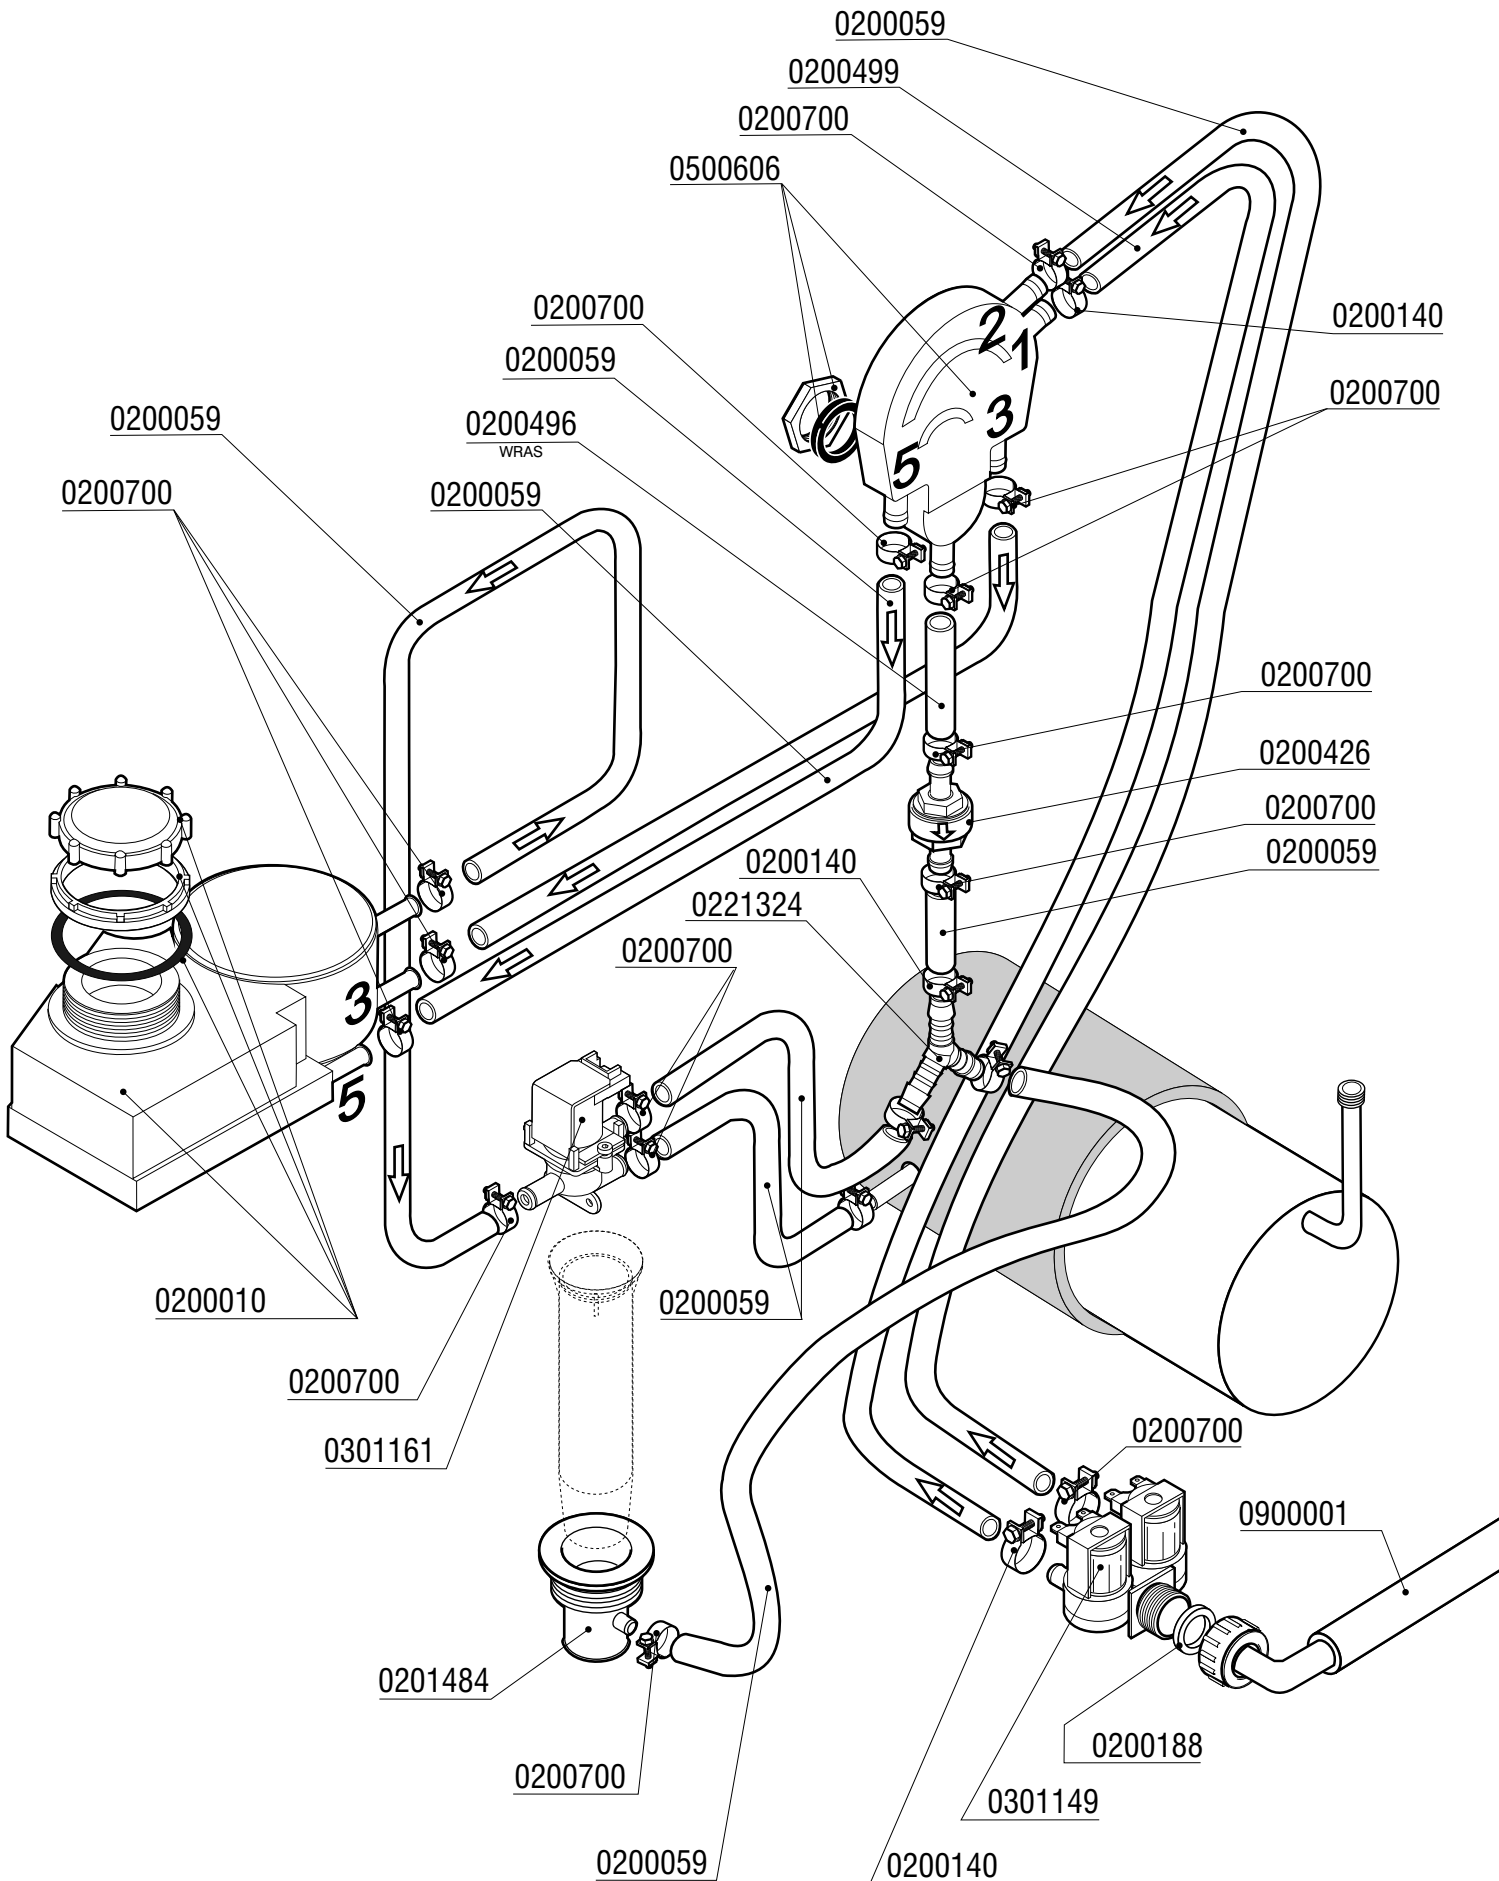

**Lavastoviglie**  
**Lave-vaisselle**  
**Dishwashers**  
**Geschirrspüler**  
**Lavavajillas**

**F85**  
**F85 add**

**Ed.**  
**01/2008**

**Rev. N**

**F85**

**F85 add**

**PARTI DI RICAMBIO**  
**PIECES DETACHEES**  
**SPARE PARTS**  
**ERSATZTEILE**  
**REPUESTOS**

DOSATORE DETERATIVO - DOSEUR DE PRODUIT LESSIVIEL  
DETERGENT PUMP - WASCHMITTELDOSIERGERÄT-DOSIFICADOR LAVADO

DOSATORE ADDITIVO DI RISCIACQUO-DOSEUR DE PRODUIT POUR RINÇAGE  
RINSE AID DISPENSER - NACHSPÜLMITTELDOSIERGERÄT-DOSIFICADOR ABRILLANTADOR

cod. 0599999