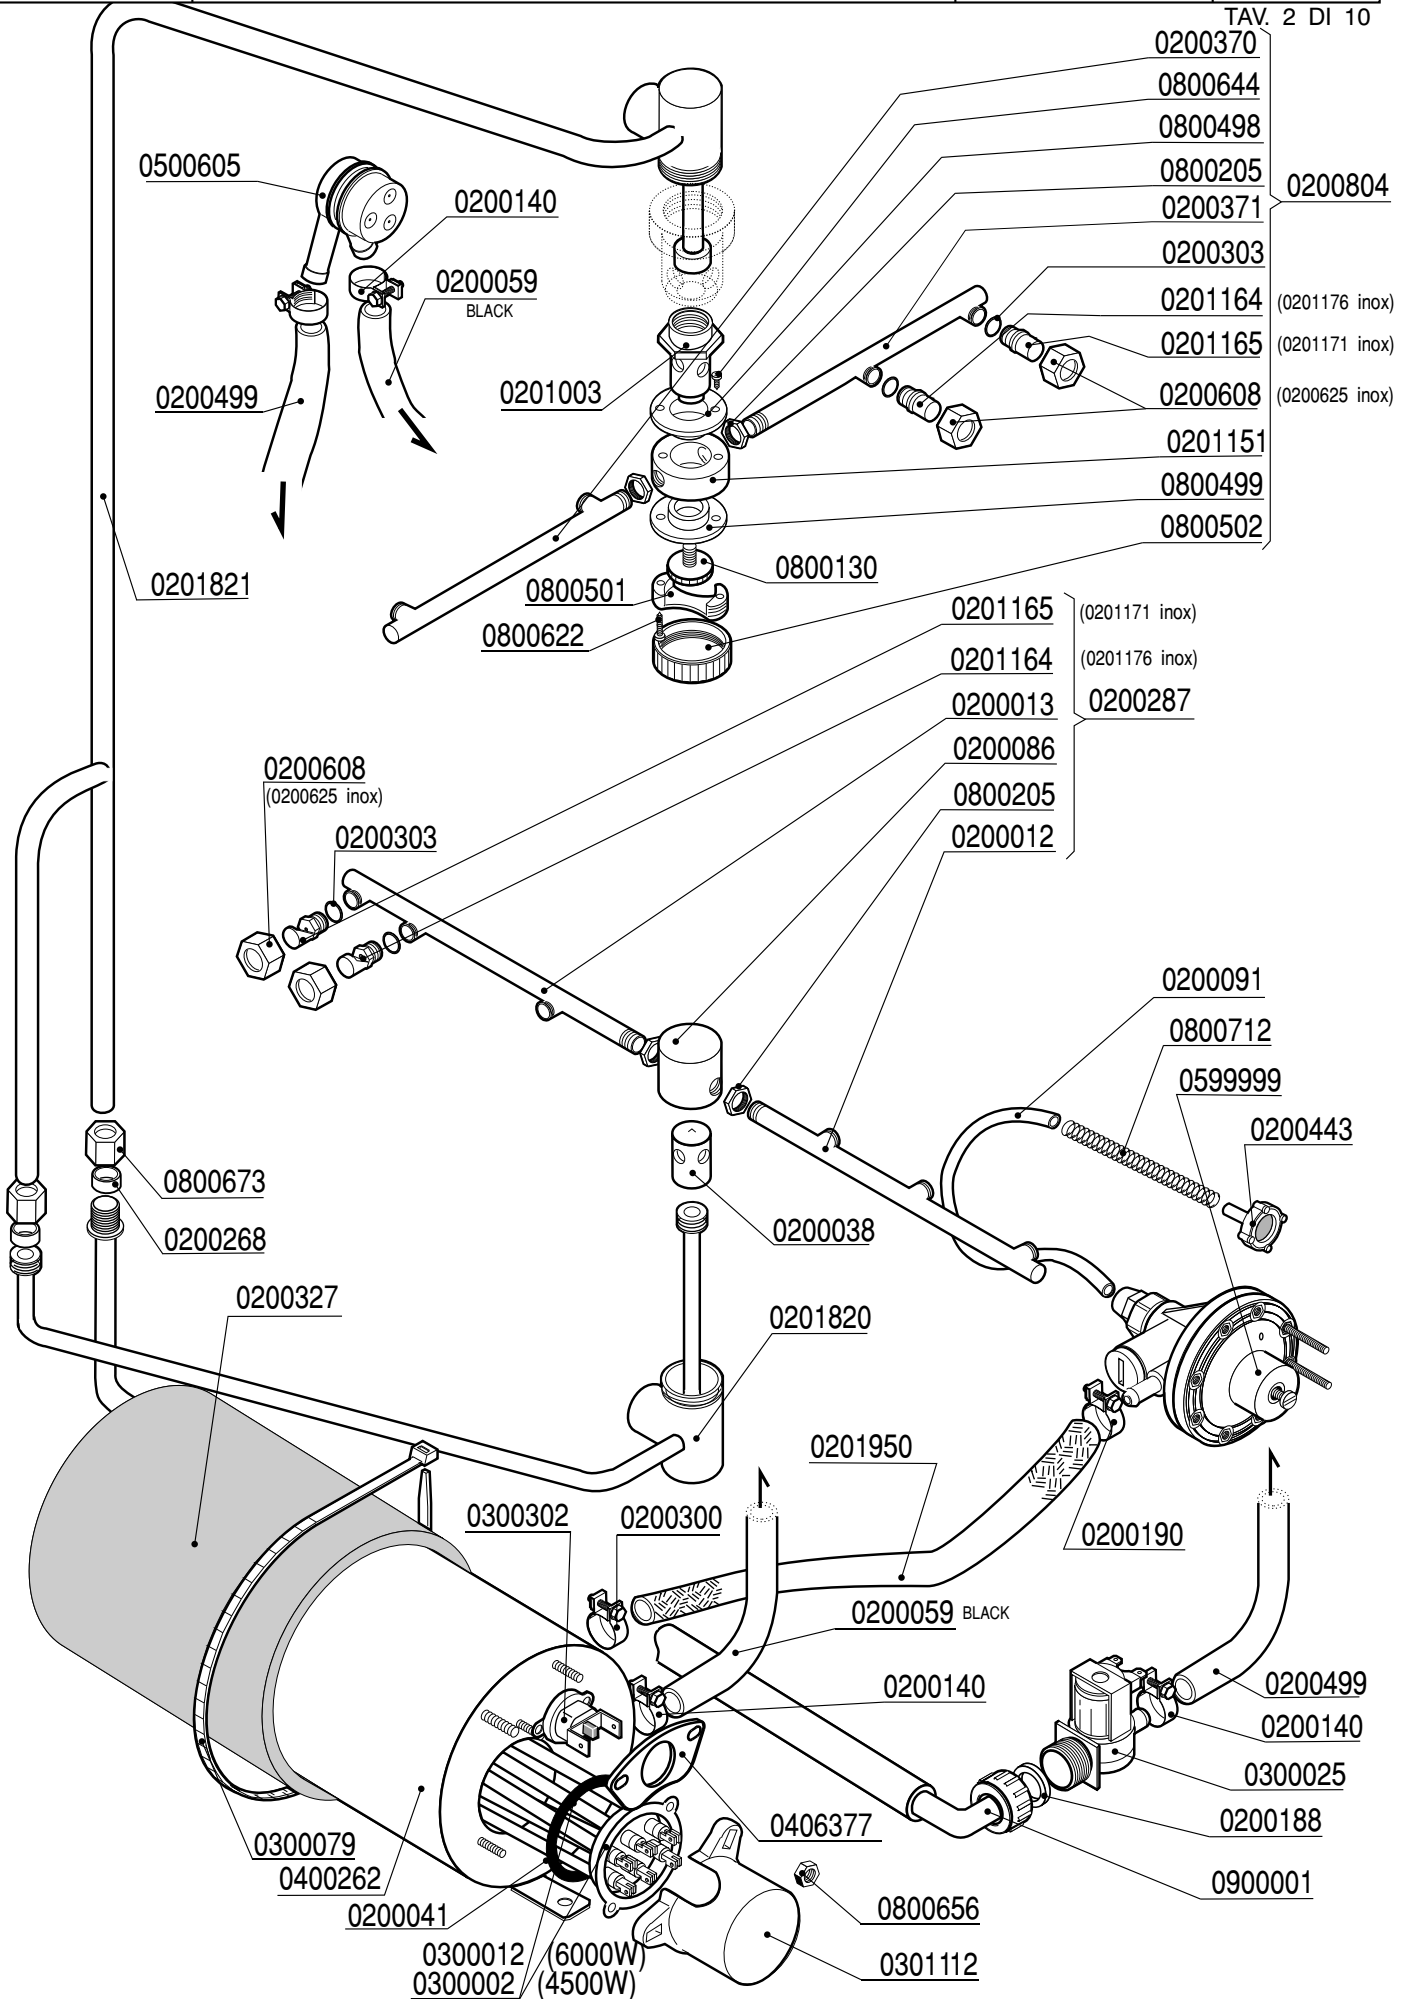

**Lavastoviglie**  
**Lave-vaisselle**  
**Dishwashers**  
**Geschirrspüler**  
**Lavavajillas**

**F85**  
**F85 add**

**Ed.**  
**01/2008**

**Rev. N**

**F85**

**F85 add**

**PARTI DI RICAMBIO**  
**PIECES DETACHEES**  
**SPARE PARTS**  
**ERSATZTEILE**  
**REPUESTOS**

DOSATORE DETERATIVO - DOSEUR DE PRODUIT LESSIVIEL  
DETERGENT PUMP - WASCHMITTELDOSIERGERÄT-DOSIFICADOR LAVADO

DOSATORE ADDITIVO DI RISCIACQUO-DOSEUR DE PRODUIT POUR RINÇAGE  
RINSE AID DISPENSER - NACHSPÜLMITTELDOSIERGERÄT-DOSIFICADOR ABRILLANTADOR

cod. 0599999