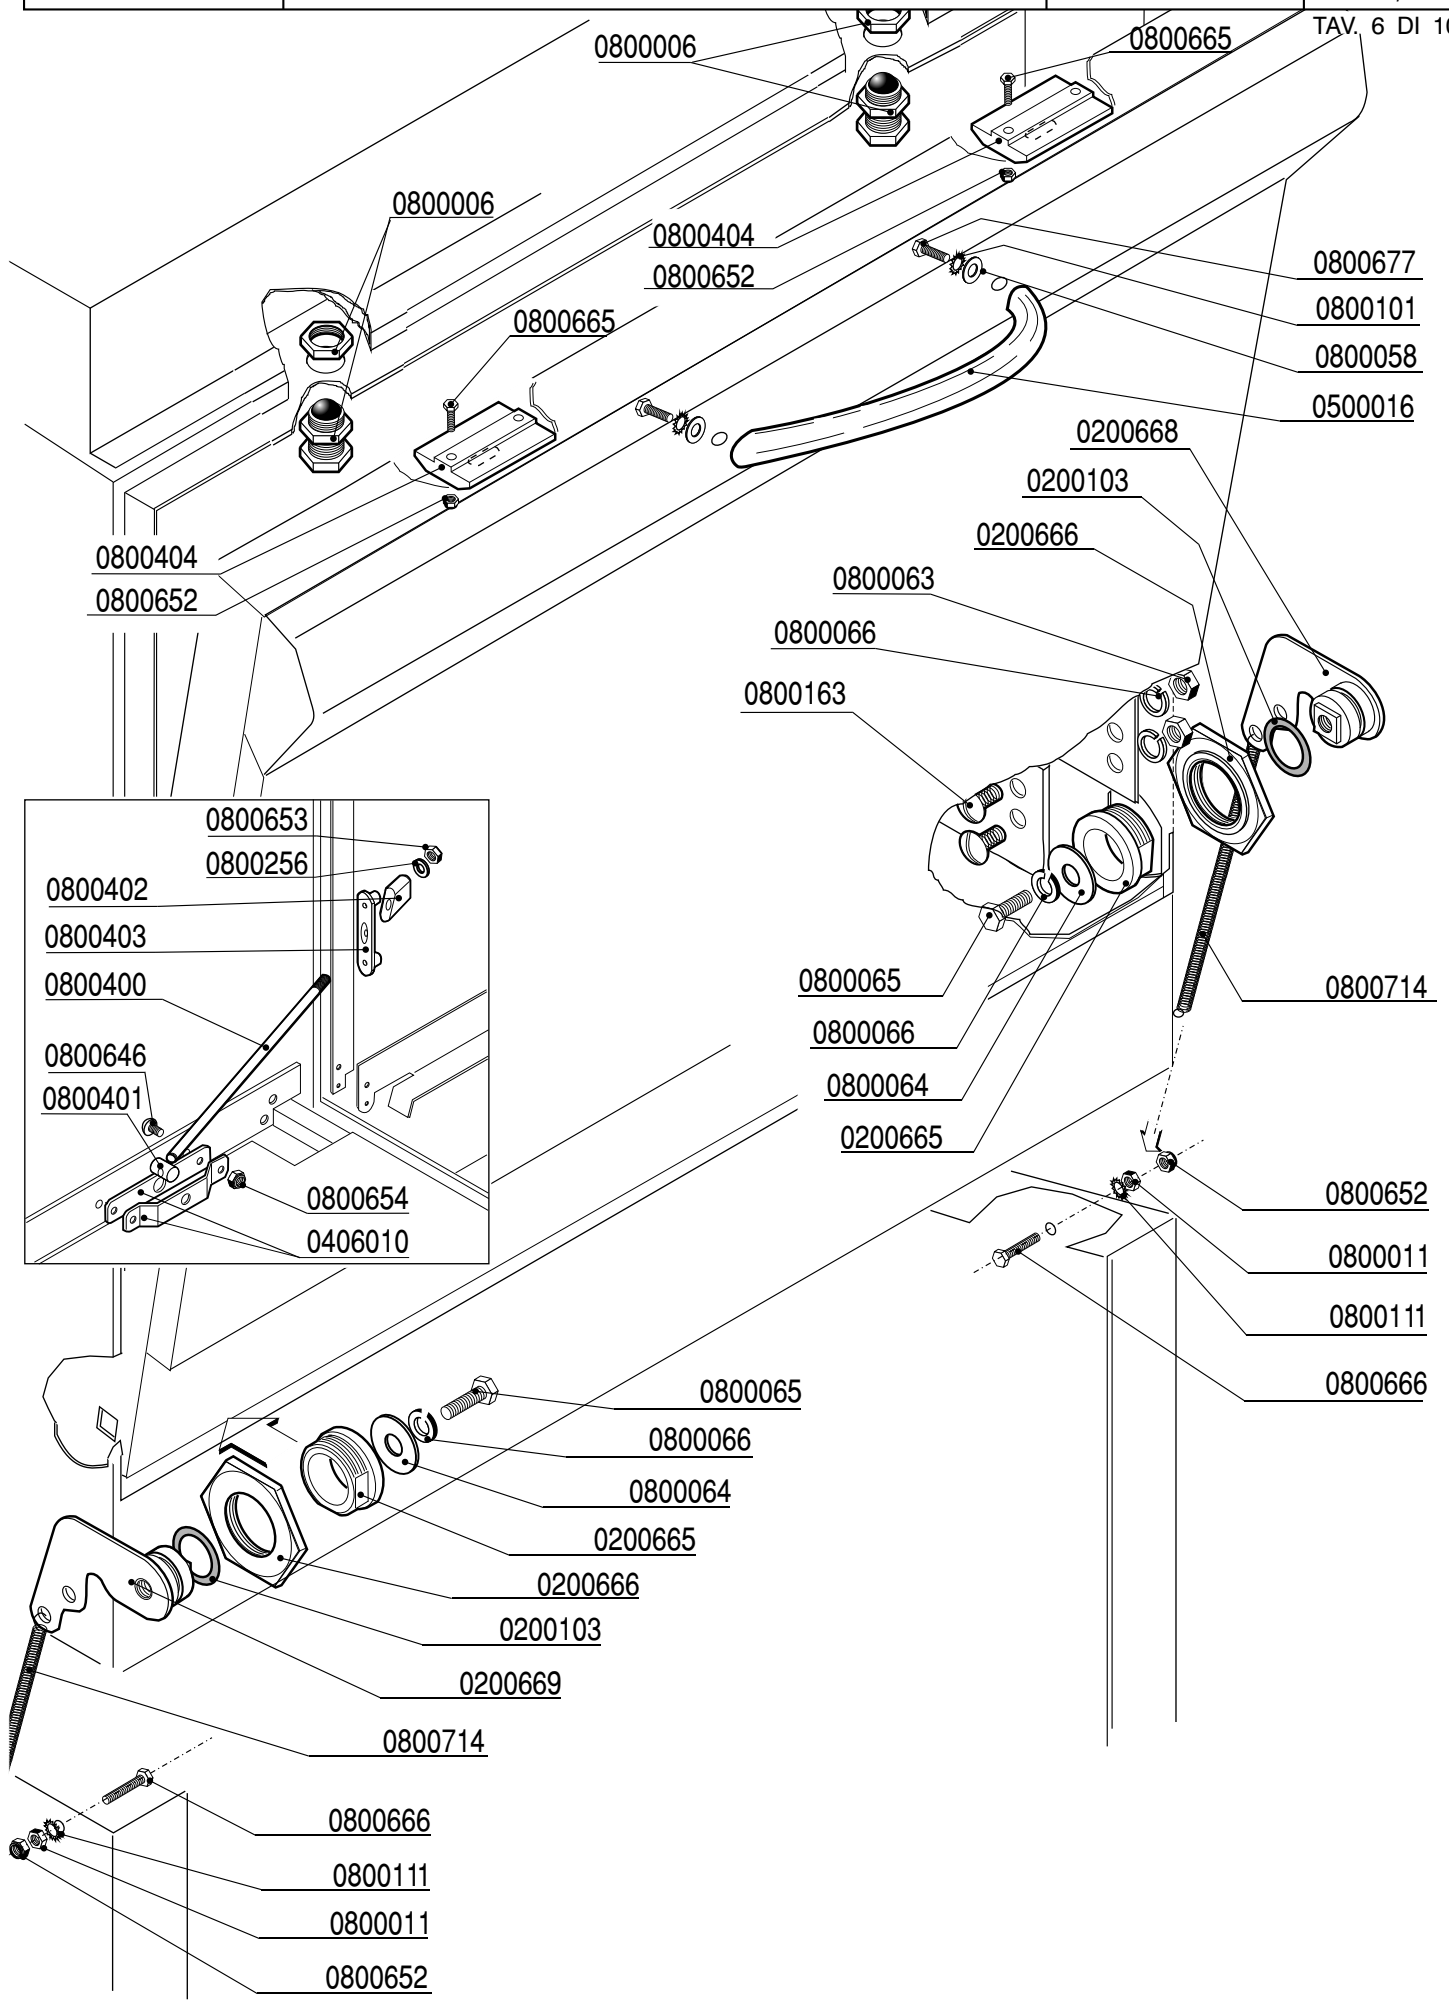

**Lavastoviglie**  
**Lave-vaisselle**  
**Dishwashers**  
**Geschirrspüler**  
**Lavavajillas**

**F85**  
**F85 add**

**Ed.**  
**01/2008**

**Rev. N**

**F85**

**F85 add**

**PARTI DI RICAMBIO**  
**PIECES DETACHEES**  
**SPARE PARTS**  
**ERSATZTEILE**  
**REPUESTOS**

DOSATORE DETERATIVO - DOSEUR DE PRODUIT LESSIVIEL  
DETERGENT PUMP - WASCHMITTELDOSIERGERÄT-DOSIFICADOR LAVADO

DOSATORE ADDITIVO DI RISCIACQUO-DOSEUR DE PRODUIT POUR RINÇAGE  
RINSE AID DISPENSER - NACHSPÜLMITTELDOSIERGERÄT-DOSIFICADOR ABRILLANTADOR

cod. 0599999