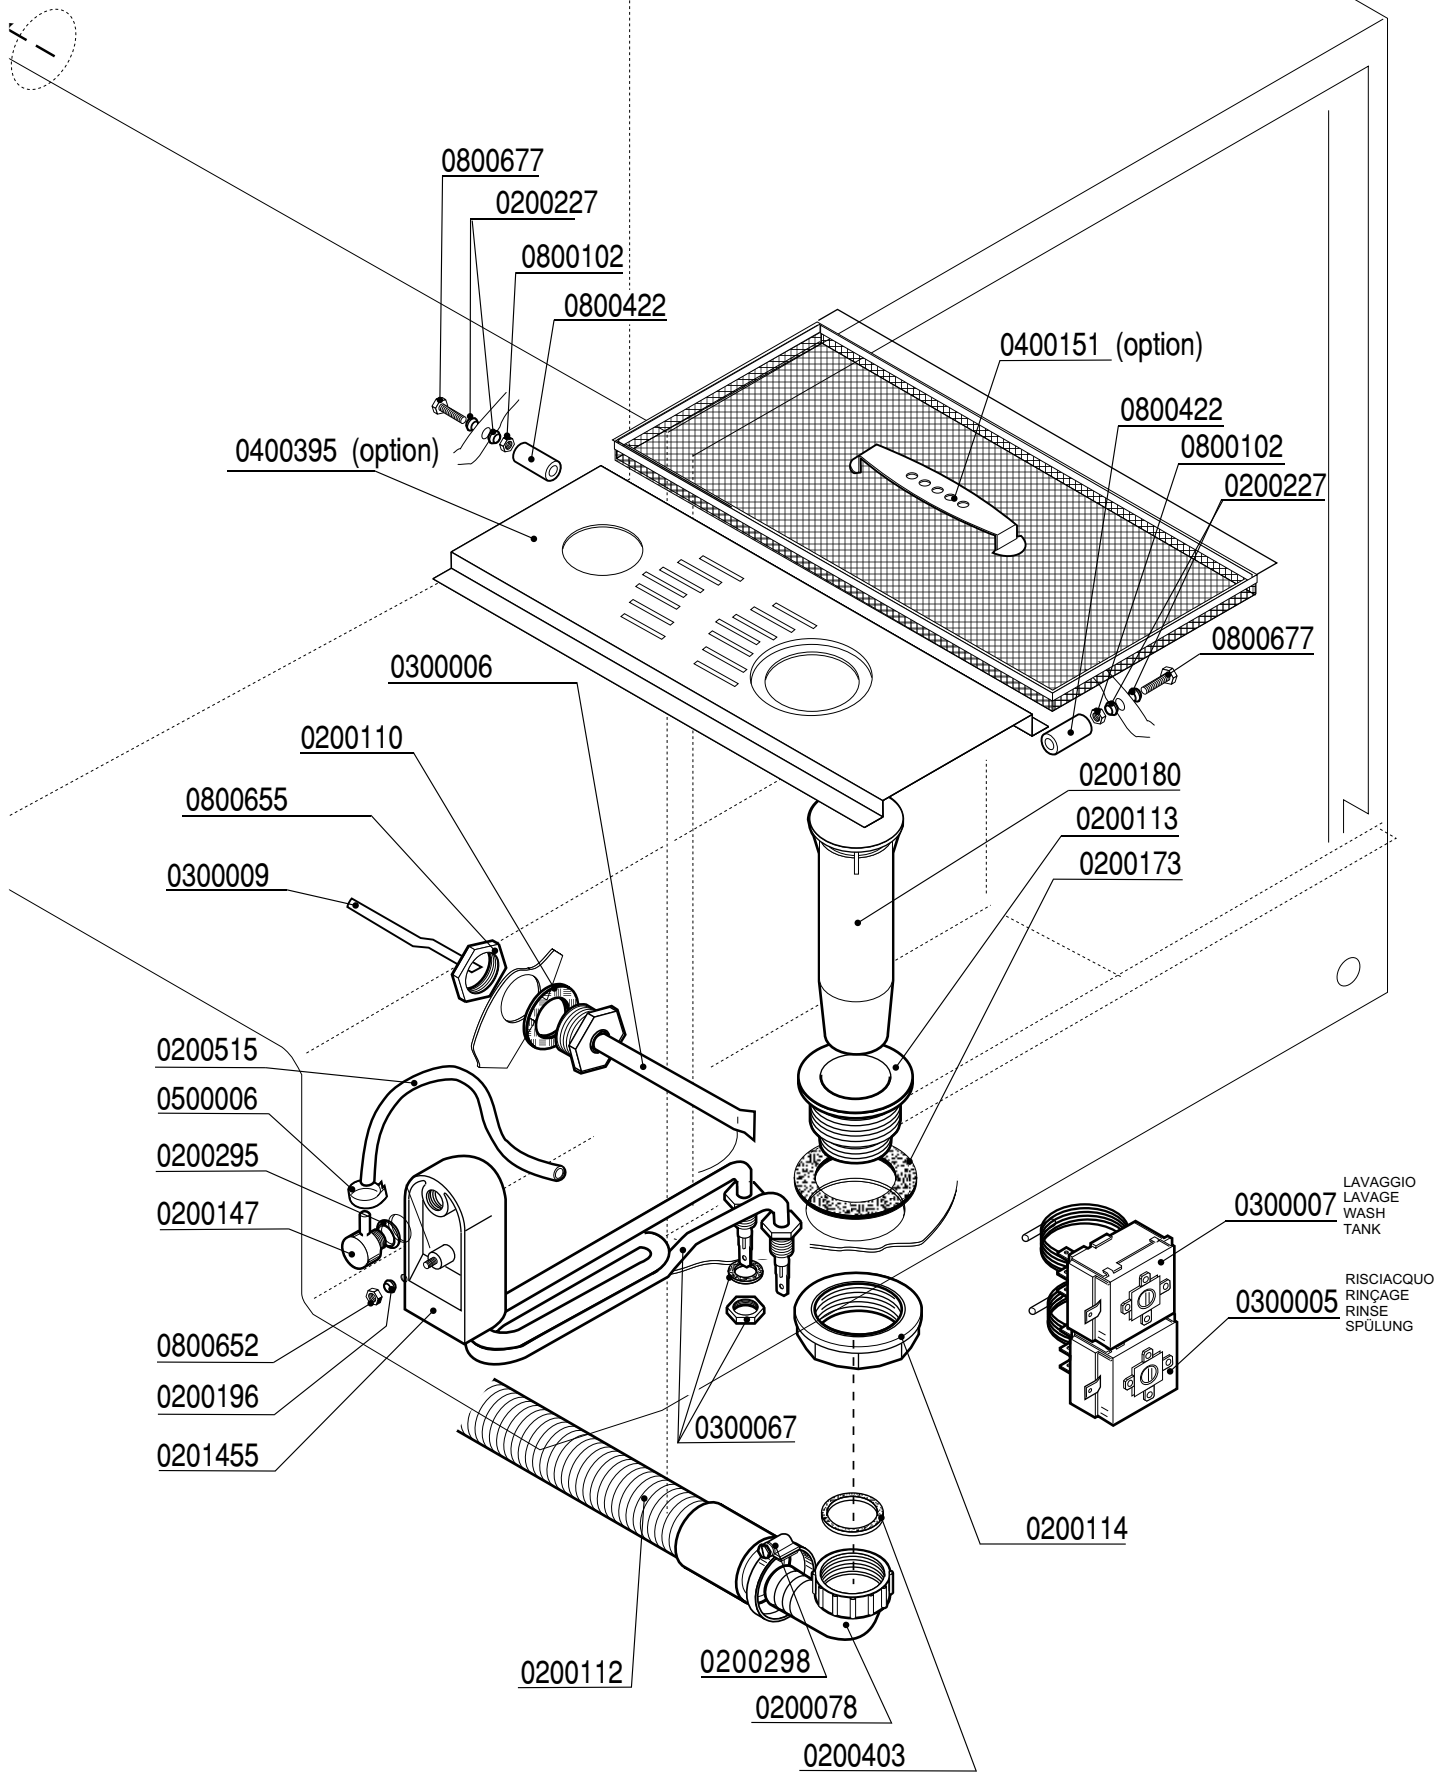

**Lavastoviglie**  
**Lave-vaisselle**  
**Dishwashers**  
**Geschirrspüler**  
**Lavavajillas**

**F85**  
**F85 add**

**Ed.**  
**01/2008**

**Rev. N**

**F85**

**F85 add**

**PARTI DI RICAMBIO**  
**PIECES DETACHEES**  
**SPARE PARTS**  
**ERSATZTEILE**  
**REPUESTOS**

DOSATORE DETERATIVO - DOSEUR DE PRODUIT LESSIVIEL  
DETERGENT PUMP - WASCHMITTELDOSIERGERÄT-DOSIFICADOR LAVADO

DOSATORE ADDITIVO DI RISCIACQUO-DOSEUR DE PRODUIT POUR RINÇAGE  
RINSE AID DISPENSER - NACHSPÜLMITTELDOSIERGERÄT-DOSIFICADOR ABRILLANTADOR

cod. 0599999