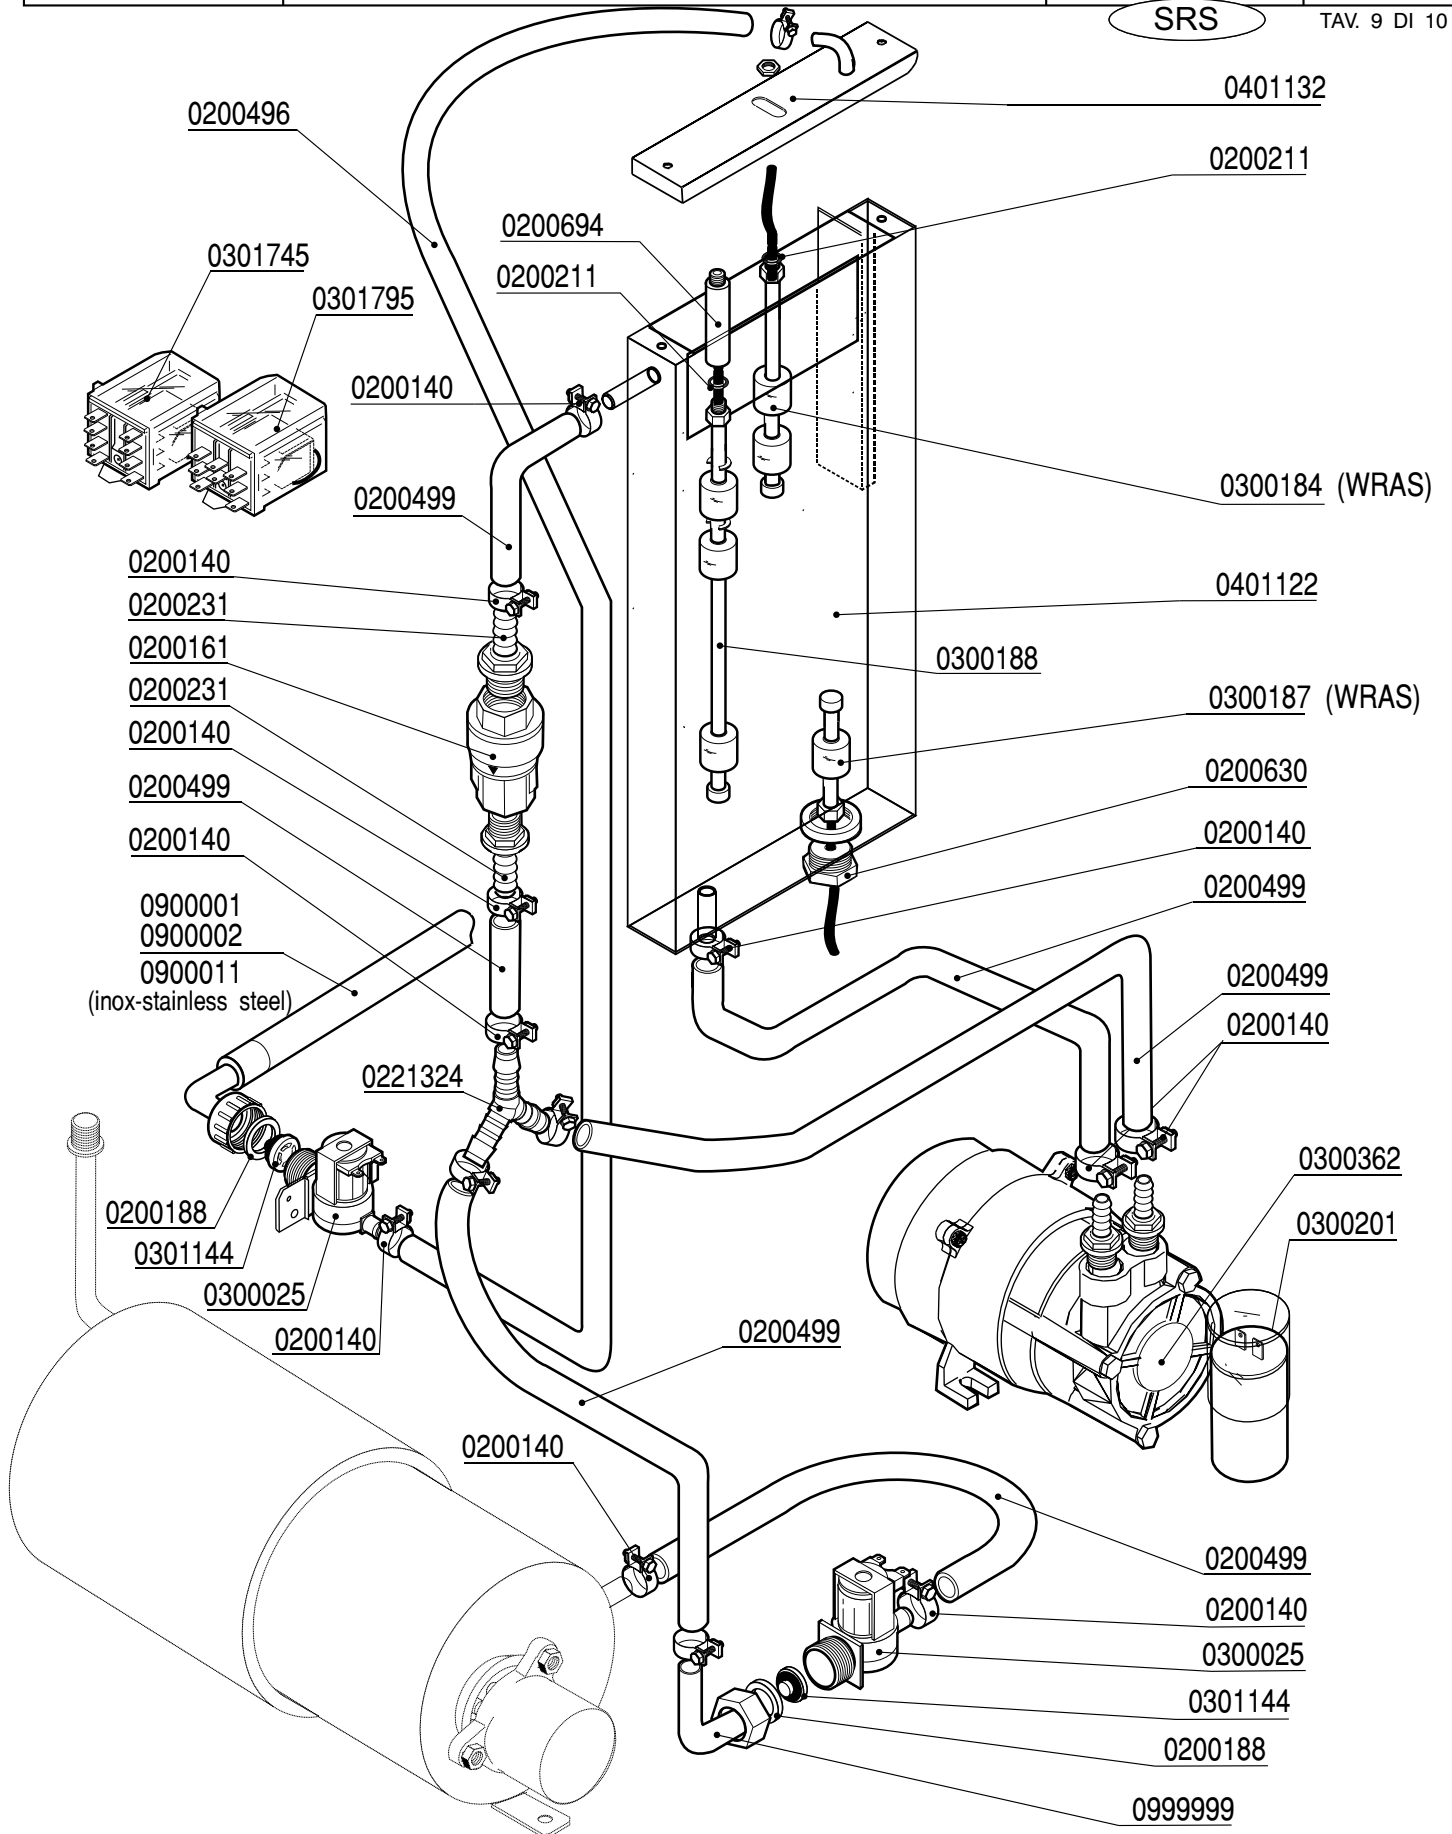

**Lavastoviglie**  
**Lave-vaisselle**  
**Dishwashers**  
**Geschirrspüler**  
**Lavavajillas**

**F85**  
**F85 add**

**Ed.**  
**01/2008**

**Rev. N**

**F85**

**F85 add**

**PARTI DI RICAMBIO**  
**PIECES DETACHEES**  
**SPARE PARTS**  
**ERSATZTEILE**  
**REPUESTOS**

DOSATORE DETERATIVO - DOSEUR DE PRODUIT LESSIVIEL  
DETERGENT PUMP - WASCHMITTELDOSIERGERÄT-DOSIFICADOR LAVADO

DOSATORE ADDITIVO DI RISCIACQUO-DOSEUR DE PRODUIT POUR RINÇAGE  
RINSE AID DISPENSER - NACHSPÜLMITTELDOSIERGERÄT-DOSIFICADOR ABRILLANTADOR

cod. 0599999