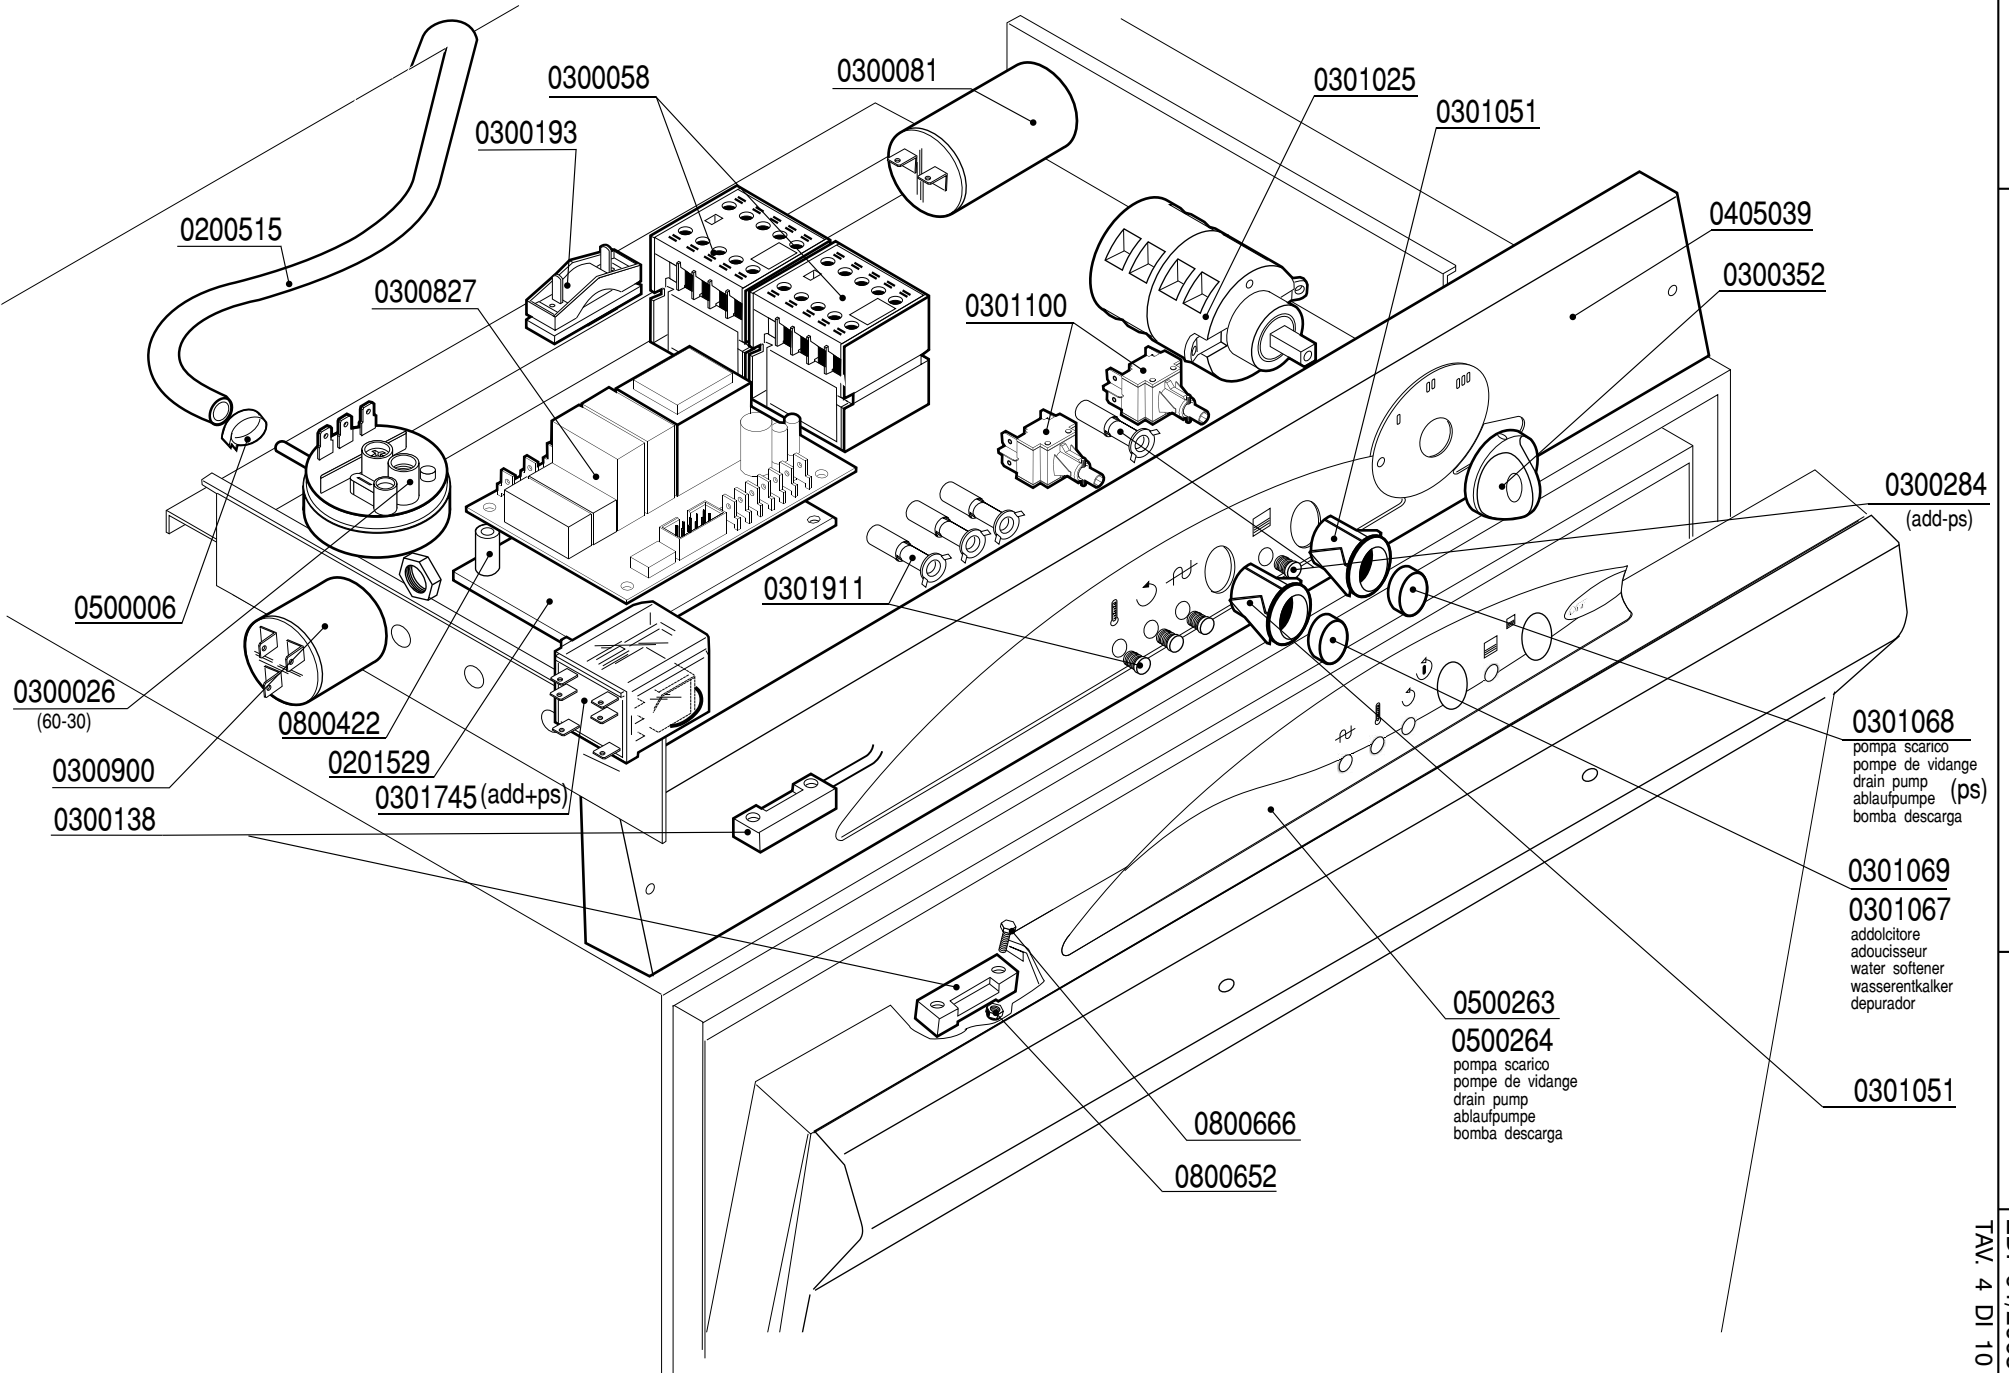

**Lavastoviglie**  
**Lave-vaisselle**  
**Dishwashers**  
**Geschirrspüler**  
**Lavavajillas**

**F85**  
**F85 add**

**Ed.**  
**01/2008**

**Rev. N**

**F85**

**F85 add**

**PARTI DI RICAMBIO**  
**PIECES DETACHEES**  
**SPARE PARTS**  
**ERSATZTEILE**  
**REPUESTOS**

DOSATORE DETERATIVO - DOSEUR DE PRODUIT LESSIVIEL  
DETERGENT PUMP - WASCHMITTELDOSIERGERÄT-DOSIFICADOR LAVADO

DOSATORE ADDITIVO DI RISCIACQUO-DOSEUR DE PRODUIT POUR RINÇAGE  
RINSE AID DISPENSER - NACHSPÜLMITTELDOSIERGERÄT-DOSIFICADOR ABRILLANTADOR

cod. 0599999