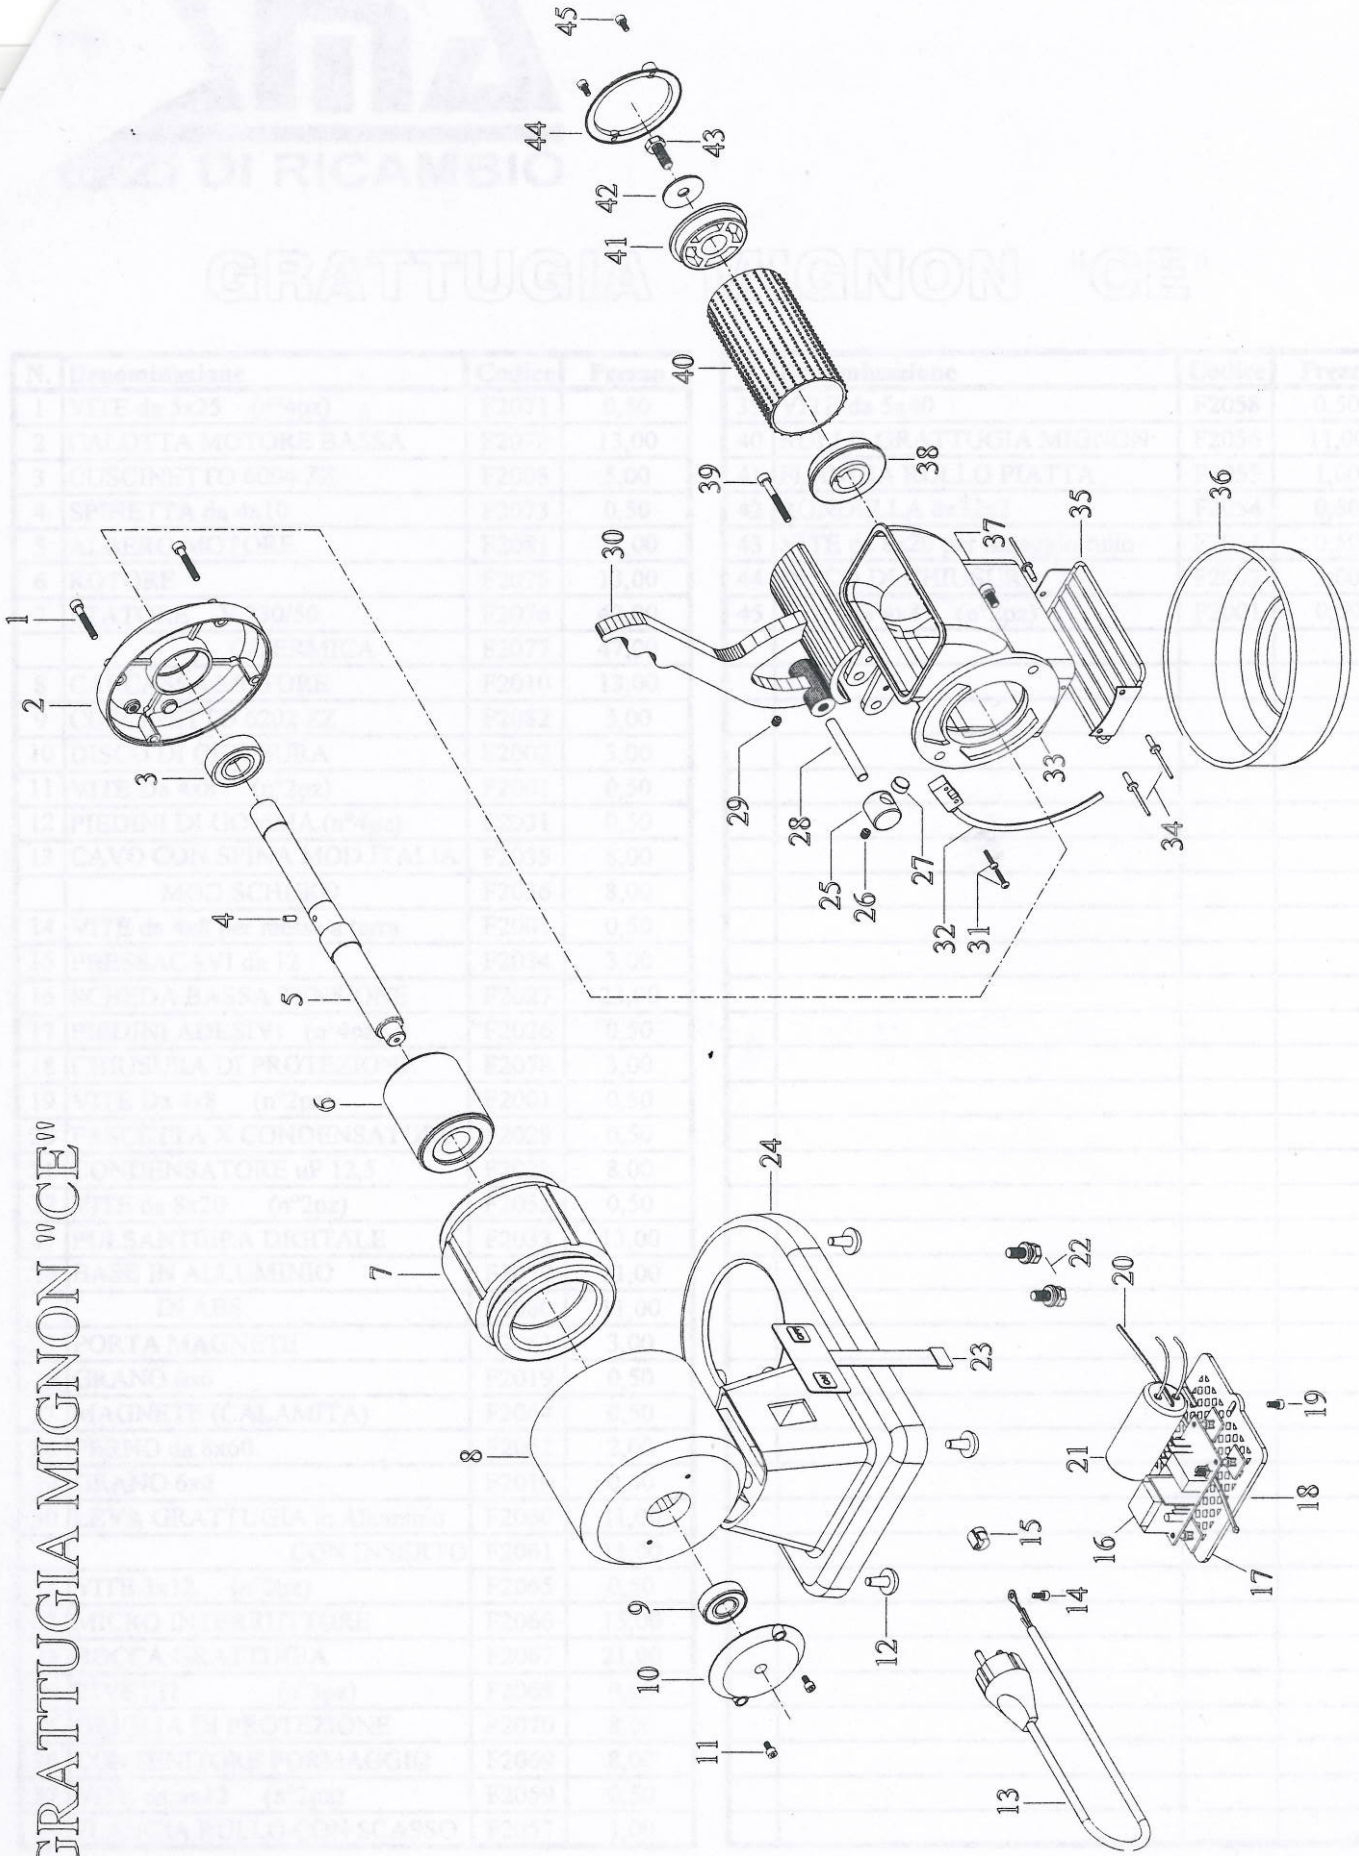

GRATTUGLIA MIGNON "CE"

N. Transmissione	Codice	Prezzo	Quantità	Prezzo
1 VITE da 1,25 (3mm)	F2001	0,30	120	36,00
2 COPERTURA MOTORE BASSA	F2002	11,00	1	11,00
3 CUSCINETTO 60x47	F2003	0,50	2	1,00
4 SPREMITORE	F2004	0,50	1	0,50
5 VITE da 1,25 (3mm)	F2005	0,30	120	36,00
6 CUSCINETTO 60x47	F2006	0,50	2	1,00
7 CARCASSA MOTORE	F2007	11,00	1	11,00
8 CARCASSA MOTORE	F2008	11,00	1	11,00
9 CUSCINETTO 60x47	F2009	0,50	2	1,00
10 CUSCINETTO 60x47	F2010	0,50	2	1,00
11 CUSCINETTO 60x47	F2011	0,50	2	1,00
12 VITE da 1,25 (3mm)	F2012	0,30	120	36,00
13 CAVO CON SPINA	F2013	0,50	1	0,50
14 SPINA	F2014	0,50	1	0,50
15 VITE da 1,25 (3mm)	F2015	0,30	120	36,00
16 CUSCINETTO 60x47	F2016	0,50	2	1,00
17 CUSCINETTO 60x47	F2017	0,50	2	1,00
18 CUSCINETTO 60x47	F2018	0,50	2	1,00
19 CUSCINETTO 60x47	F2019	0,50	2	1,00
20 CUSCINETTO 60x47	F2020	0,50	2	1,00
21 CUSCINETTO 60x47	F2021	0,50	2	1,00
22 VITE da 1,25 (3mm)	F2022	0,30	120	36,00
23 CUSCINETTO 60x47	F2023	0,50	2	1,00
24 CUSCINETTO 60x47	F2024	0,50	2	1,00
25 CUSCINETTO 60x47	F2025	0,50	2	1,00
26 CUSCINETTO 60x47	F2026	0,50	2	1,00
27 CUSCINETTO 60x47	F2027	0,50	2	1,00
28 CUSCINETTO 60x47	F2028	0,50	2	1,00
29 CUSCINETTO 60x47	F2029	0,50	2	1,00
30 CUSCINETTO 60x47	F2030	0,50	2	1,00
31 CUSCINETTO 60x47	F2031	0,50	2	1,00
32 CUSCINETTO 60x47	F2032	0,50	2	1,00
33 CUSCINETTO 60x47	F2033	0,50	2	1,00
34 CUSCINETTO 60x47	F2034	0,50	2	1,00
35 CUSCINETTO 60x47	F2035	0,50	2	1,00
36 CUSCINETTO 60x47	F2036	0,50	2	1,00
37 CUSCINETTO 60x47	F2037	0,50	2	1,00
38 CUSCINETTO 60x47	F2038	0,50	2	1,00
39 CUSCINETTO 60x47	F2039	0,50	2	1,00
40 CUSCINETTO 60x47	F2040	0,50	2	1,00
41 CUSCINETTO 60x47	F2041	0,50	2	1,00
42 CUSCINETTO 60x47	F2042	0,50	2	1,00
43 CUSCINETTO 60x47	F2043	0,50	2	1,00
44 CUSCINETTO 60x47	F2044	0,50	2	1,00
45 CUSCINETTO 60x47	F2045	0,50	2	1,00