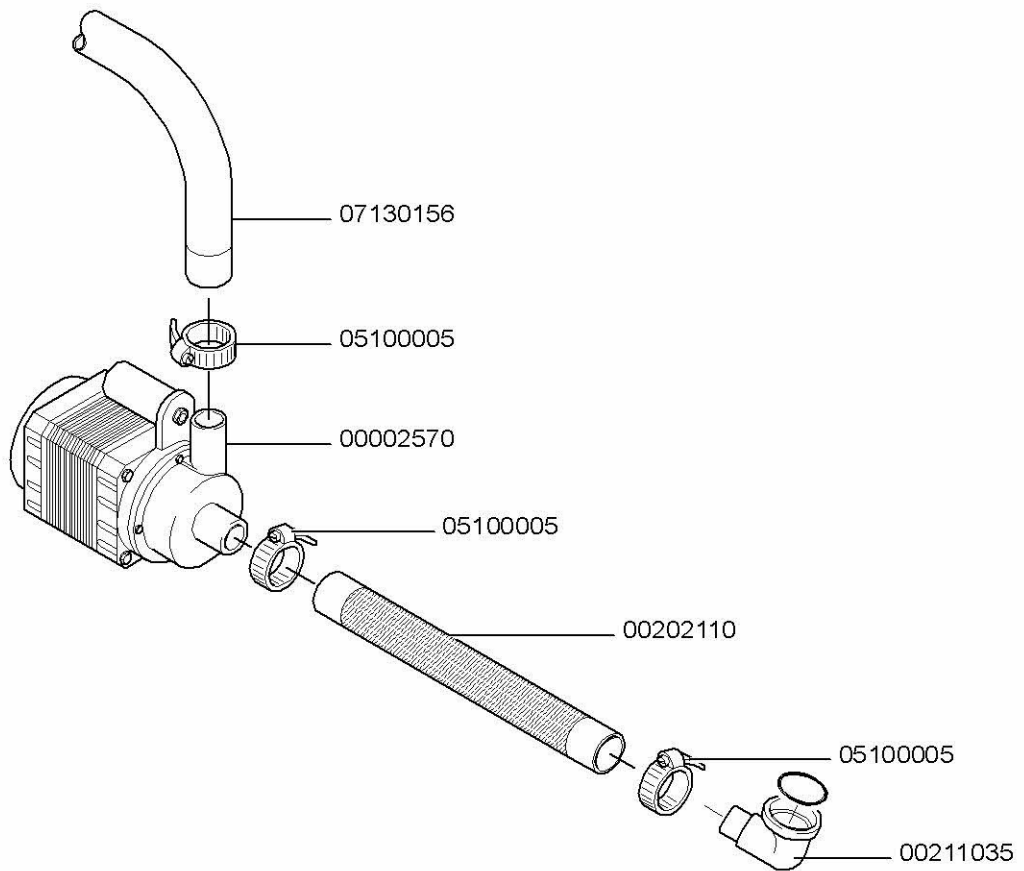

**MRC 200**

**MRC 300**

**Parts Drawings**

TAV. 1

TAV. 2

FROM SERIAL NUMBER  
M6250

### TAV. 3

TAV.4

20155111

Detergent

20155104

Rinseaid

Mechanical Rise aid pump  
fitted on older SQ models  
00011309

**TAV. 5**

TAV. 6

DRAIN PUMP KIT  
DAA011

# TAV. 7

C44 - C66

TAV. 8

00007040

00006920

00007120

00007200

00007160