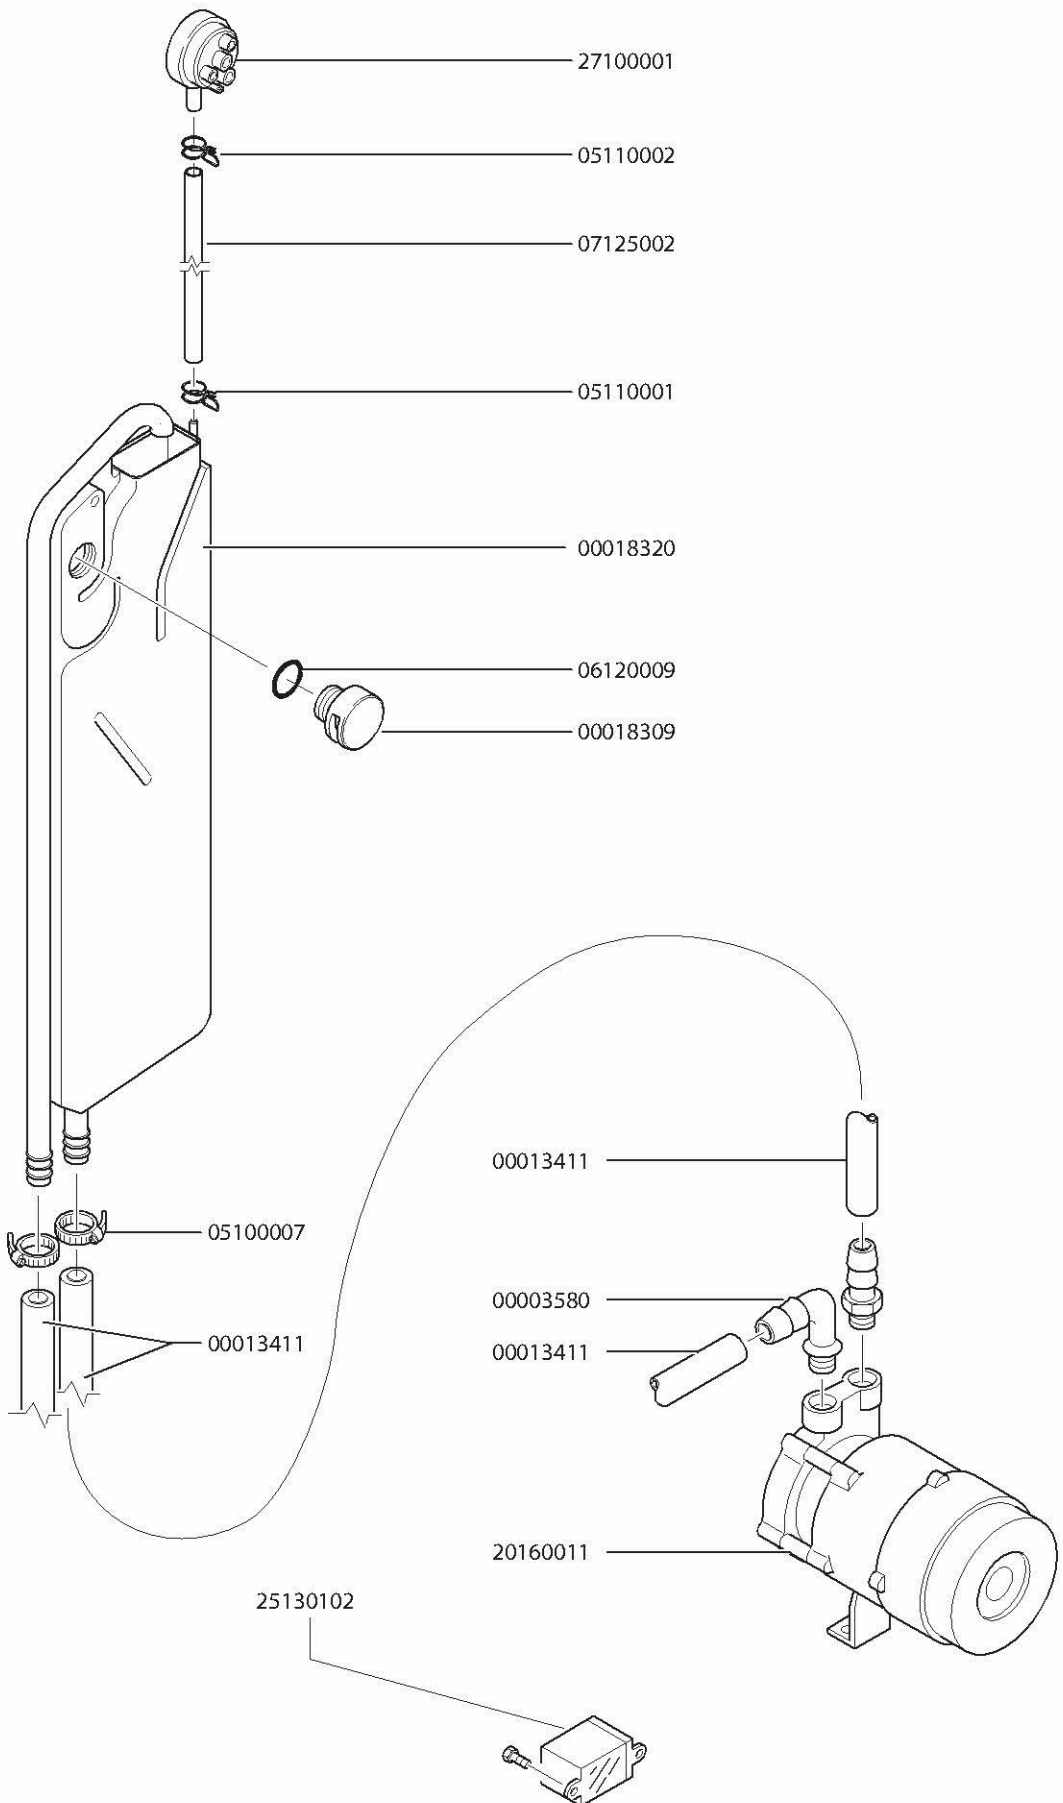

**MRC 200**

**MRC 300**

**Parts Drawings**

TAV. 1

TAV. 2

FROM SERIAL NUMBER  
M6250

### TAV. 3

TAV.4

20155111

Detergent

20155104

Rinseaid

Mechanical Rise aid pump  
fitted on older SQ models  
00011309

**TAV. 5**

TAV. 6

DRAIN PUMP KIT  
DAA011