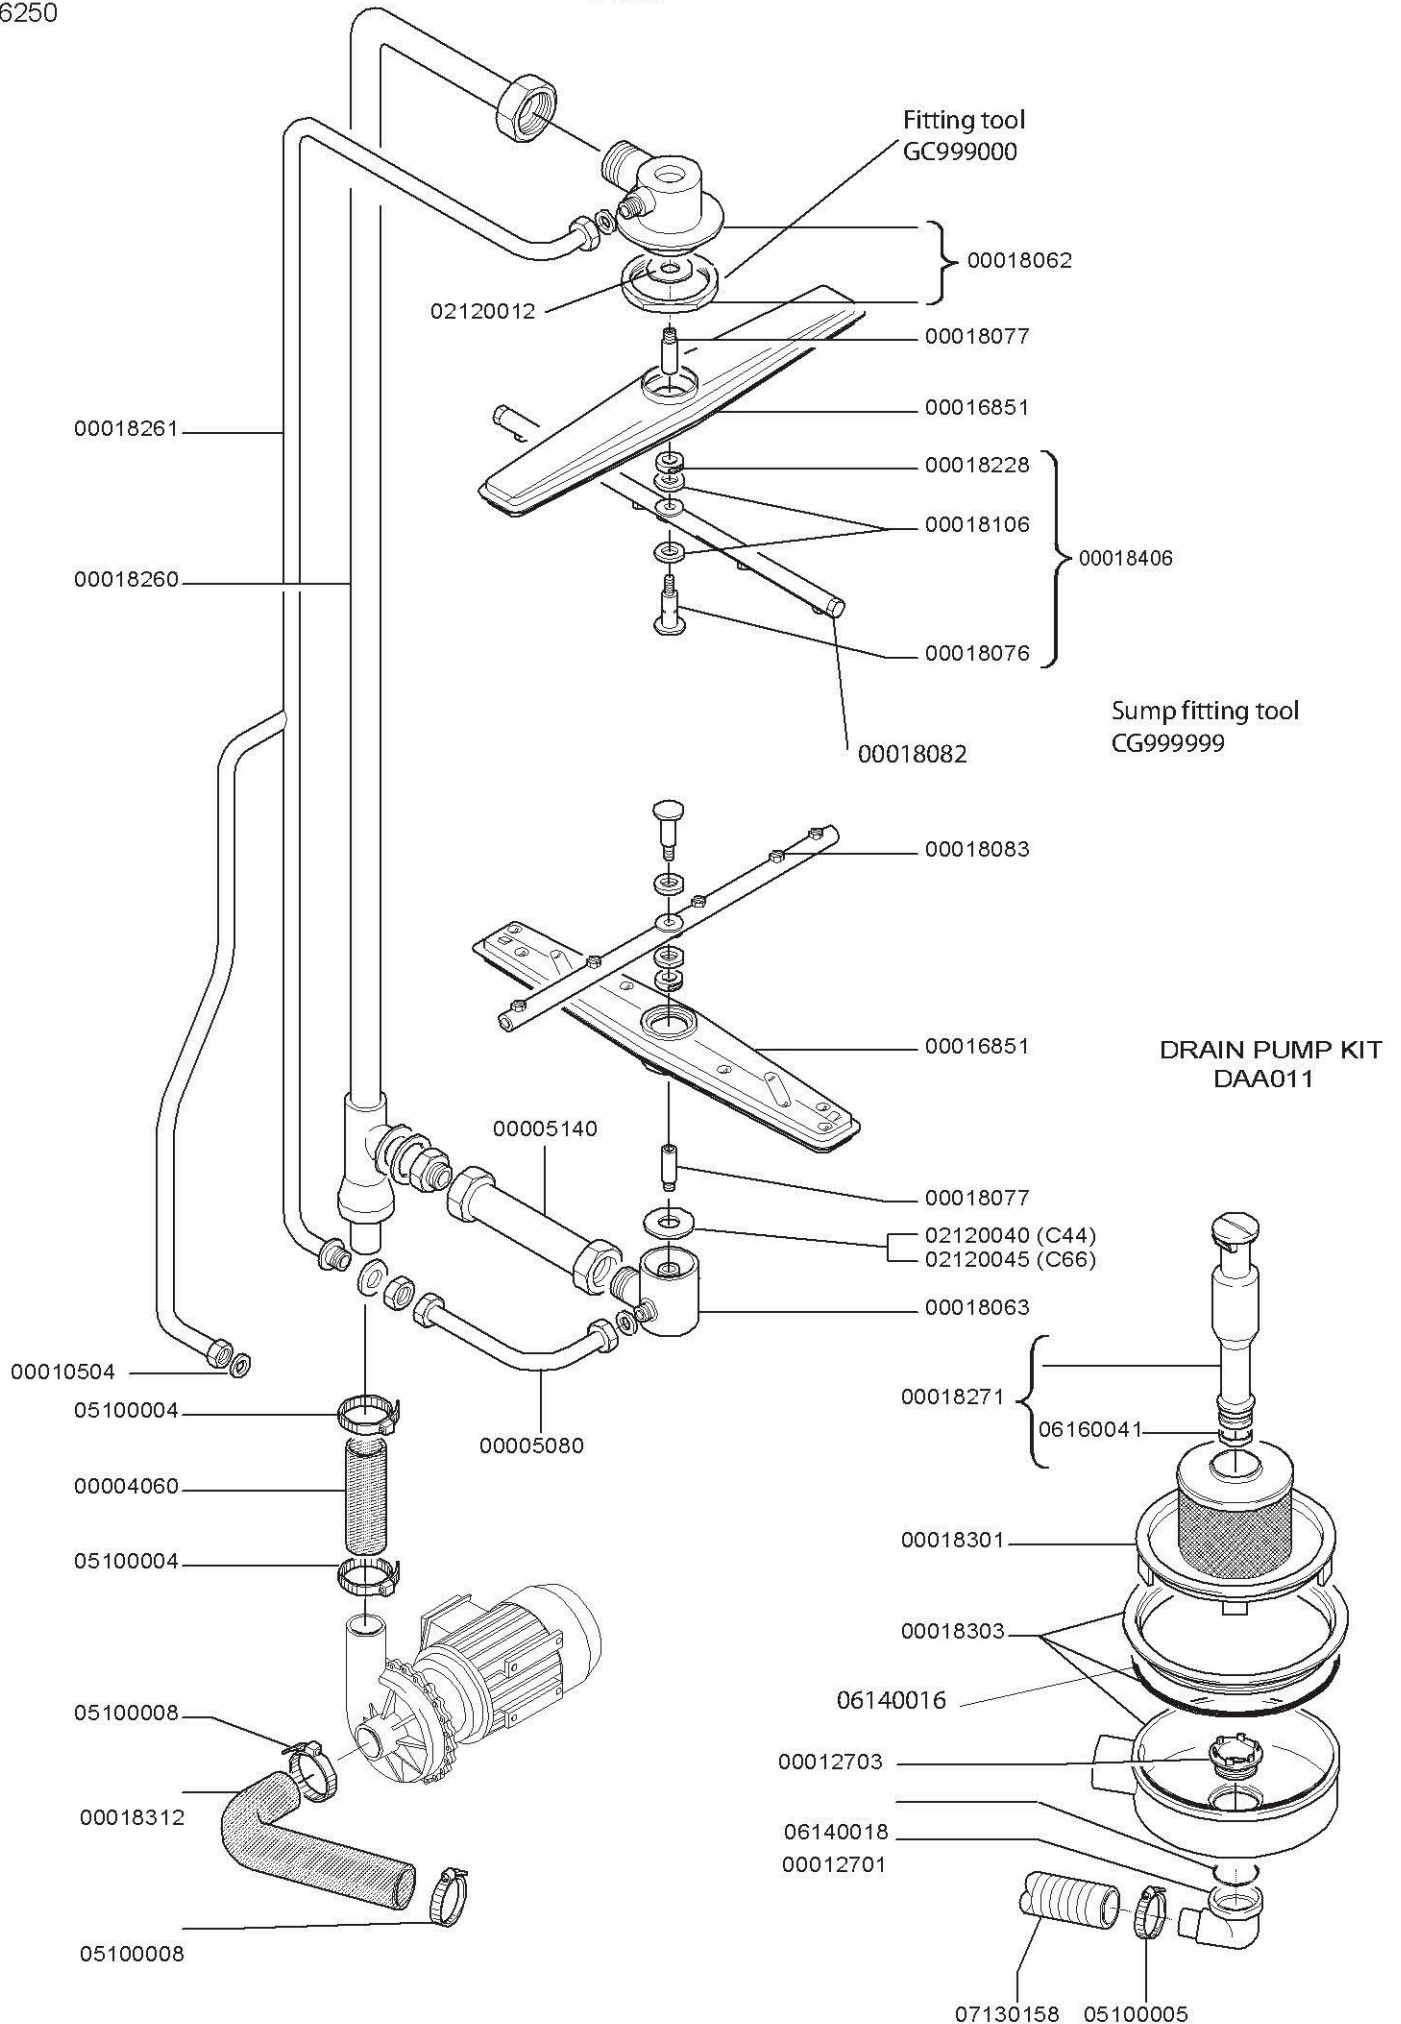

**MRC 200**

**MRC 300**

**Parts Drawings**

TAV. 1

TAV. 2

FROM SERIAL NUMBER  
M6250

### TAV. 3

TAV.4

20155111

Detergent

20155104

Rinseaid

Mechanical Rise aid pump  
fitted on older SQ models  
00011309

**TAV. 5**

TAV. 6

DRAIN PUMP KIT  
DAA011

# TAV. 7

C44 - C66

TAV. 8

00007040

00006920

00007120

00007200

00007160