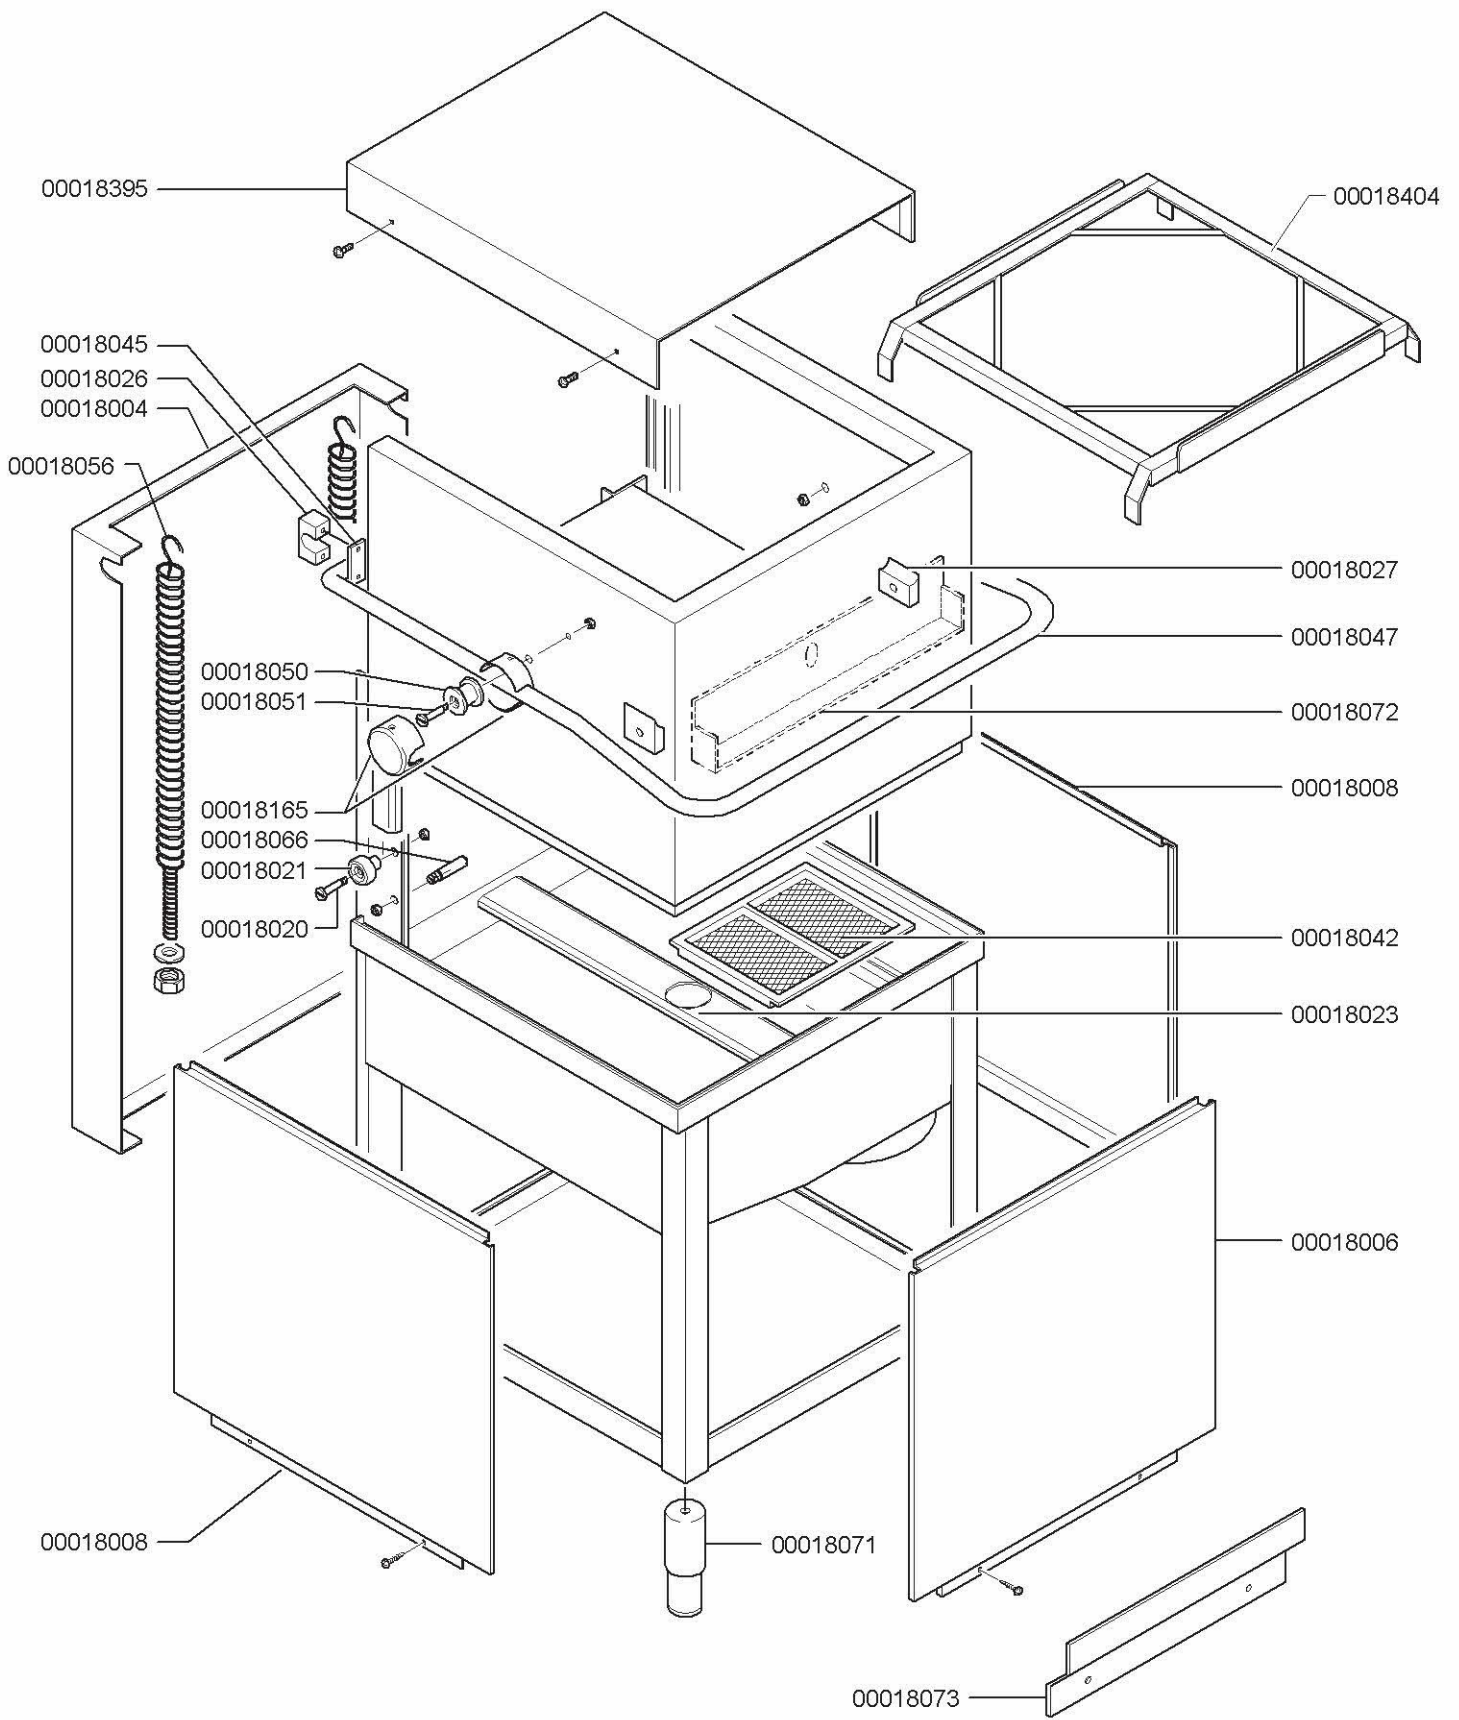

**MRC 200**

**MRC 300**

**Parts Drawings**

TAV. 1

TAV. 2

FROM SERIAL NUMBER  
M6250

### TAV. 3

TAV.4

20155111

Detergent

20155104

Rinseaid

Mechanical Rise aid pump  
fitted on older SQ models  
00011309

**TAV. 5**

TAV. 6

DRAIN PUMP KIT  
DAA011

# TAV. 7

C44 - C66

TAV. 8

00007040

00006920

00007120

00007200

00007160