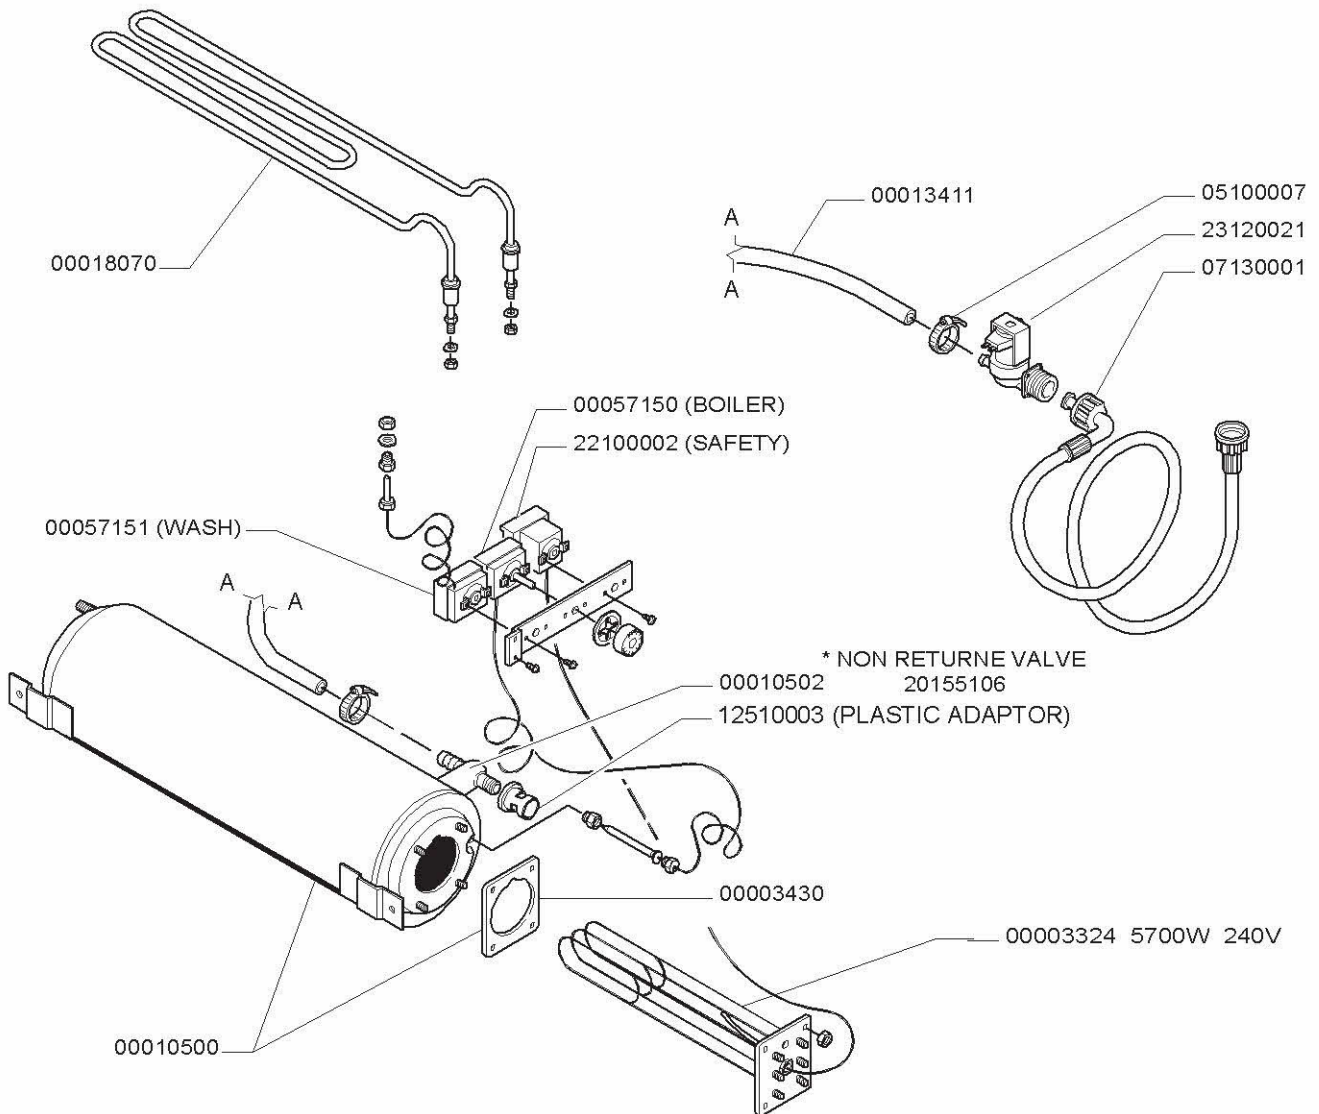

**MRC 200**

**MRC 300**

**Parts Drawings**

TAV. 1

TAV. 2

FROM SERIAL NUMBER  
M6250

### TAV. 3

TAV.4

20155111

Detergent

20155104

Rinseaid

Mechanical Rise aid pump  
fitted on older SQ models  
00011309

**TAV. 5**

TAV. 6

DRAIN PUMP KIT  
DAA011

# TAV. 7

C44 - C66

TAV. 8

00007040

00006920

00007120

00007200

00007160