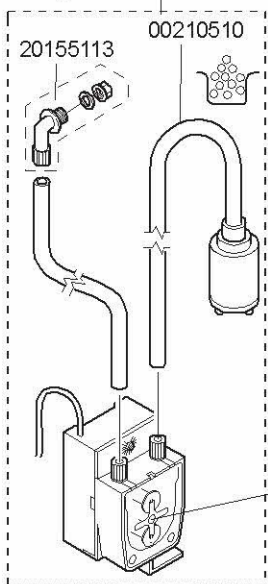

**MRC 200**

**MRC 300**

**Parts Drawings**

TAV. 1

TAV. 2

FROM SERIAL NUMBER  
M6250

### TAV. 3

TAV.4

20155111

Detergent

20155104

Rinseaid

Mechanical Rise aid pump  
fitted on older SQ models  
00011309

**TAV. 5**

TAV. 6

DRAIN PUMP KIT  
DAA011