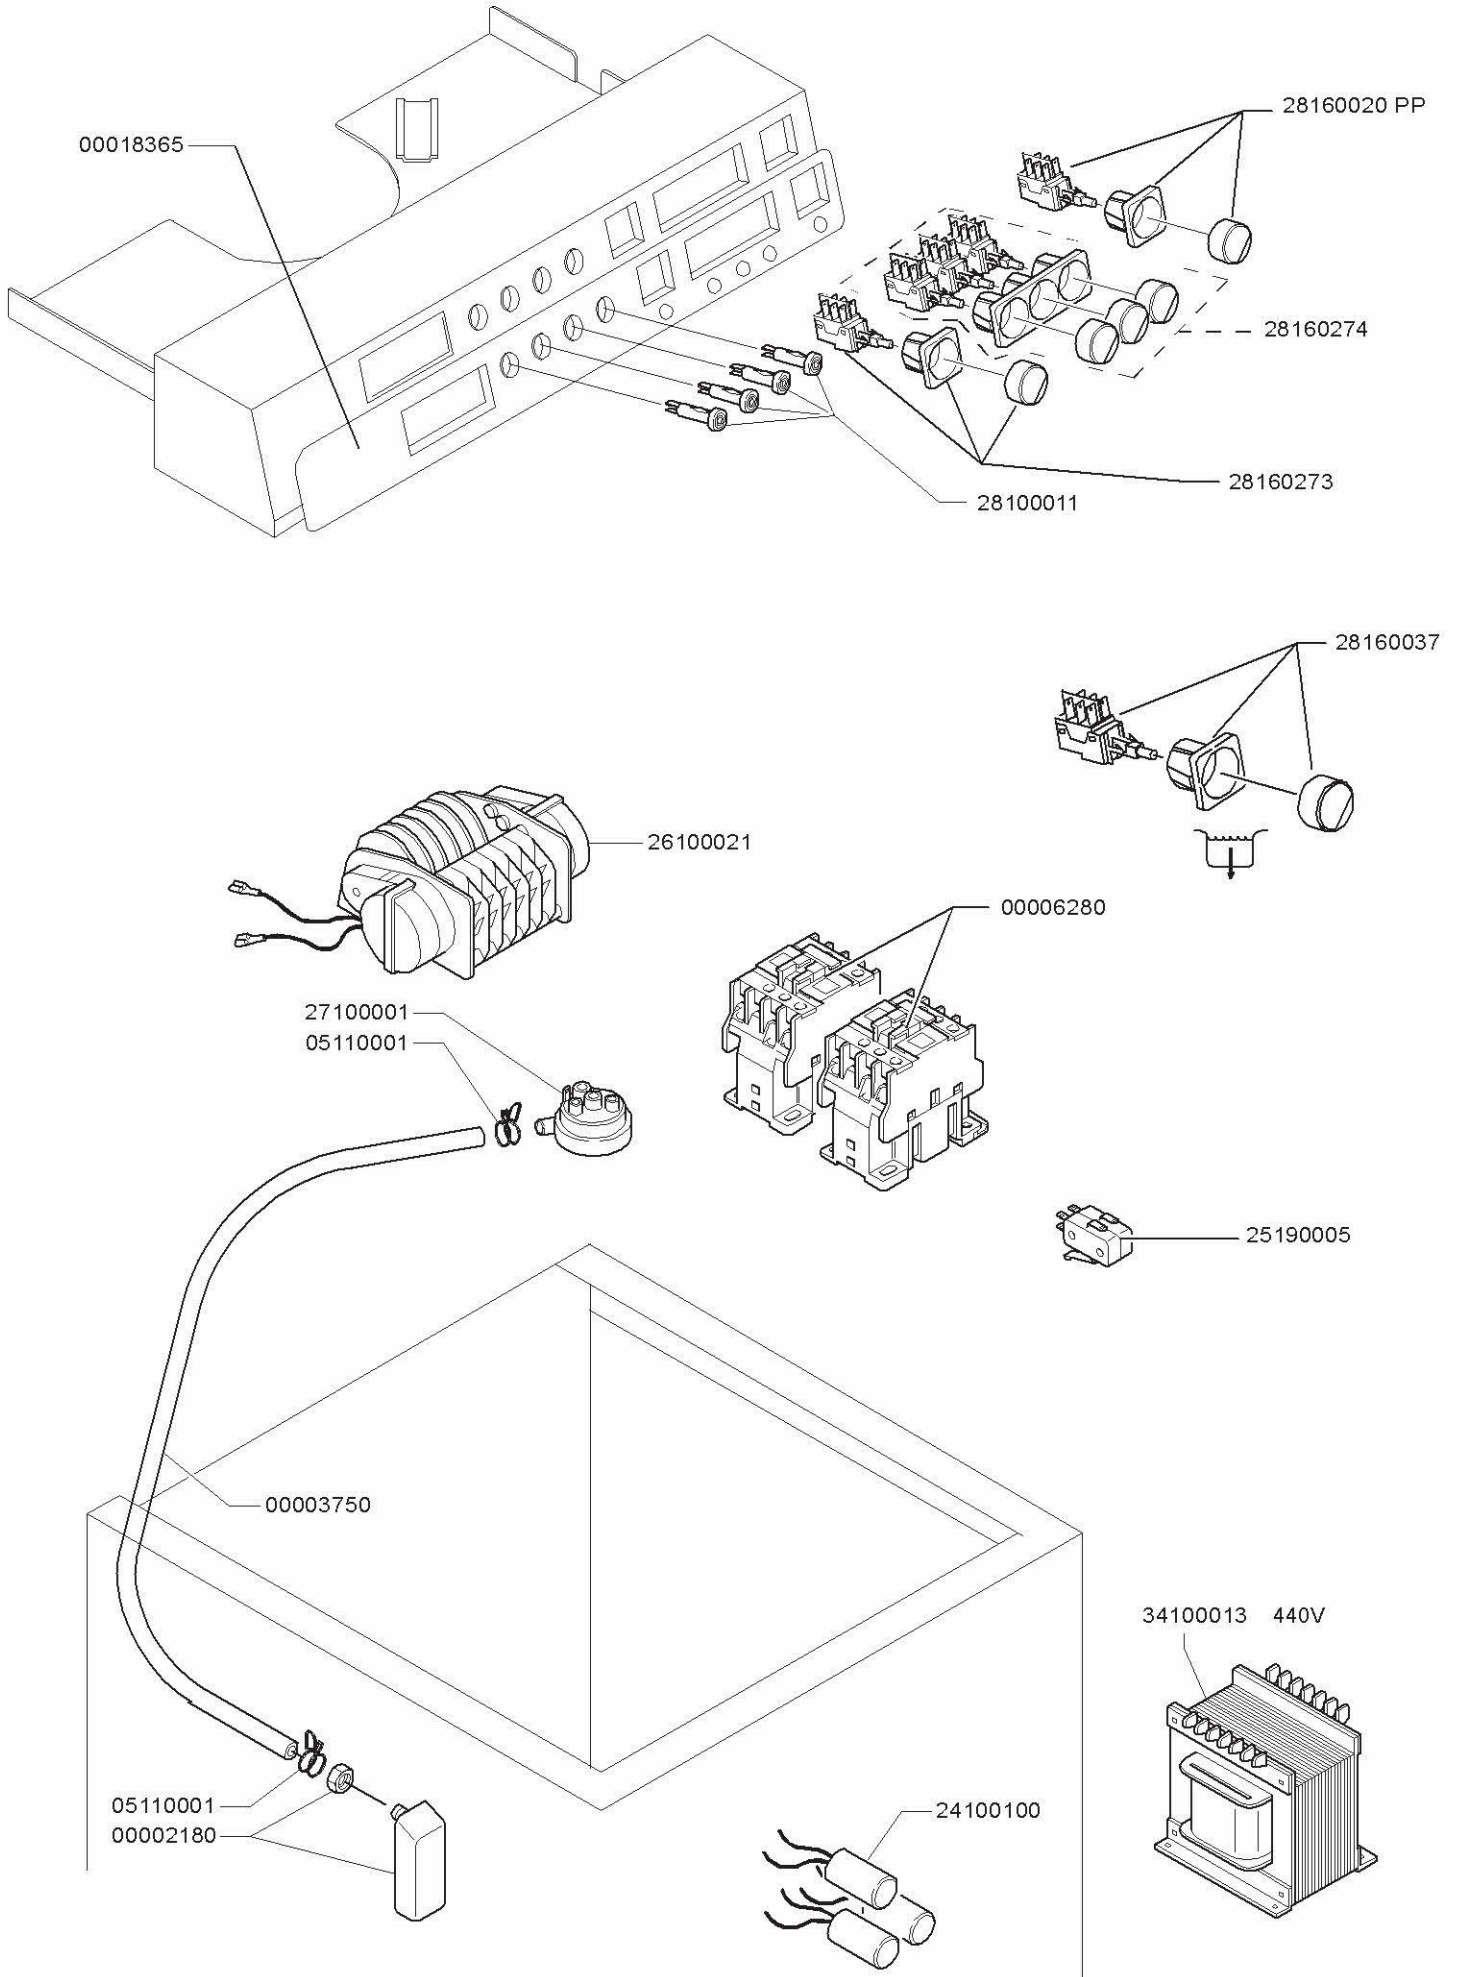

**MRC 200**

**MRC 300**

**Parts Drawings**

TAV. 1

TAV. 2

FROM SERIAL NUMBER  
M6250

### TAV. 3

TAV.4

20155111

Detergent

20155104

Rinseaid

Mechanical Rise aid pump  
fitted on older SQ models  
00011309

**TAV. 5**

TAV. 6

DRAIN PUMP KIT  
DAA011

# TAV. 7

C44 - C66

TAV. 8

00007040

00006920

00007120

00007200

00007160