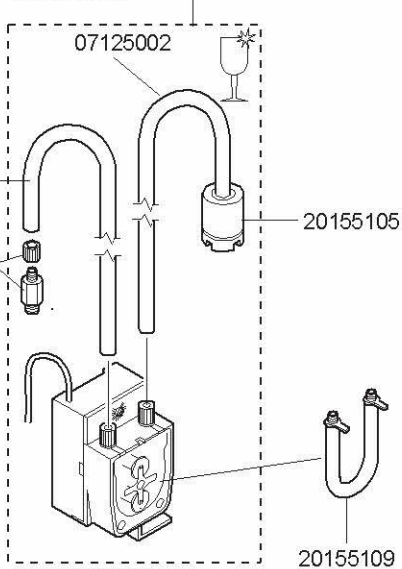

**MRC 200**

**MRC 300**

**Parts Drawings**

TAV. 1

TAV. 2

FROM SERIAL NUMBER  
M6250

### TAV. 3

TAV.4

20155111

Detergent

20155104

Rinseaid

Mechanical Rise aid pump  
fitted on older SQ models  
00011309

**TAV. 5**

TAV. 6

DRAIN PUMP KIT  
DAA011