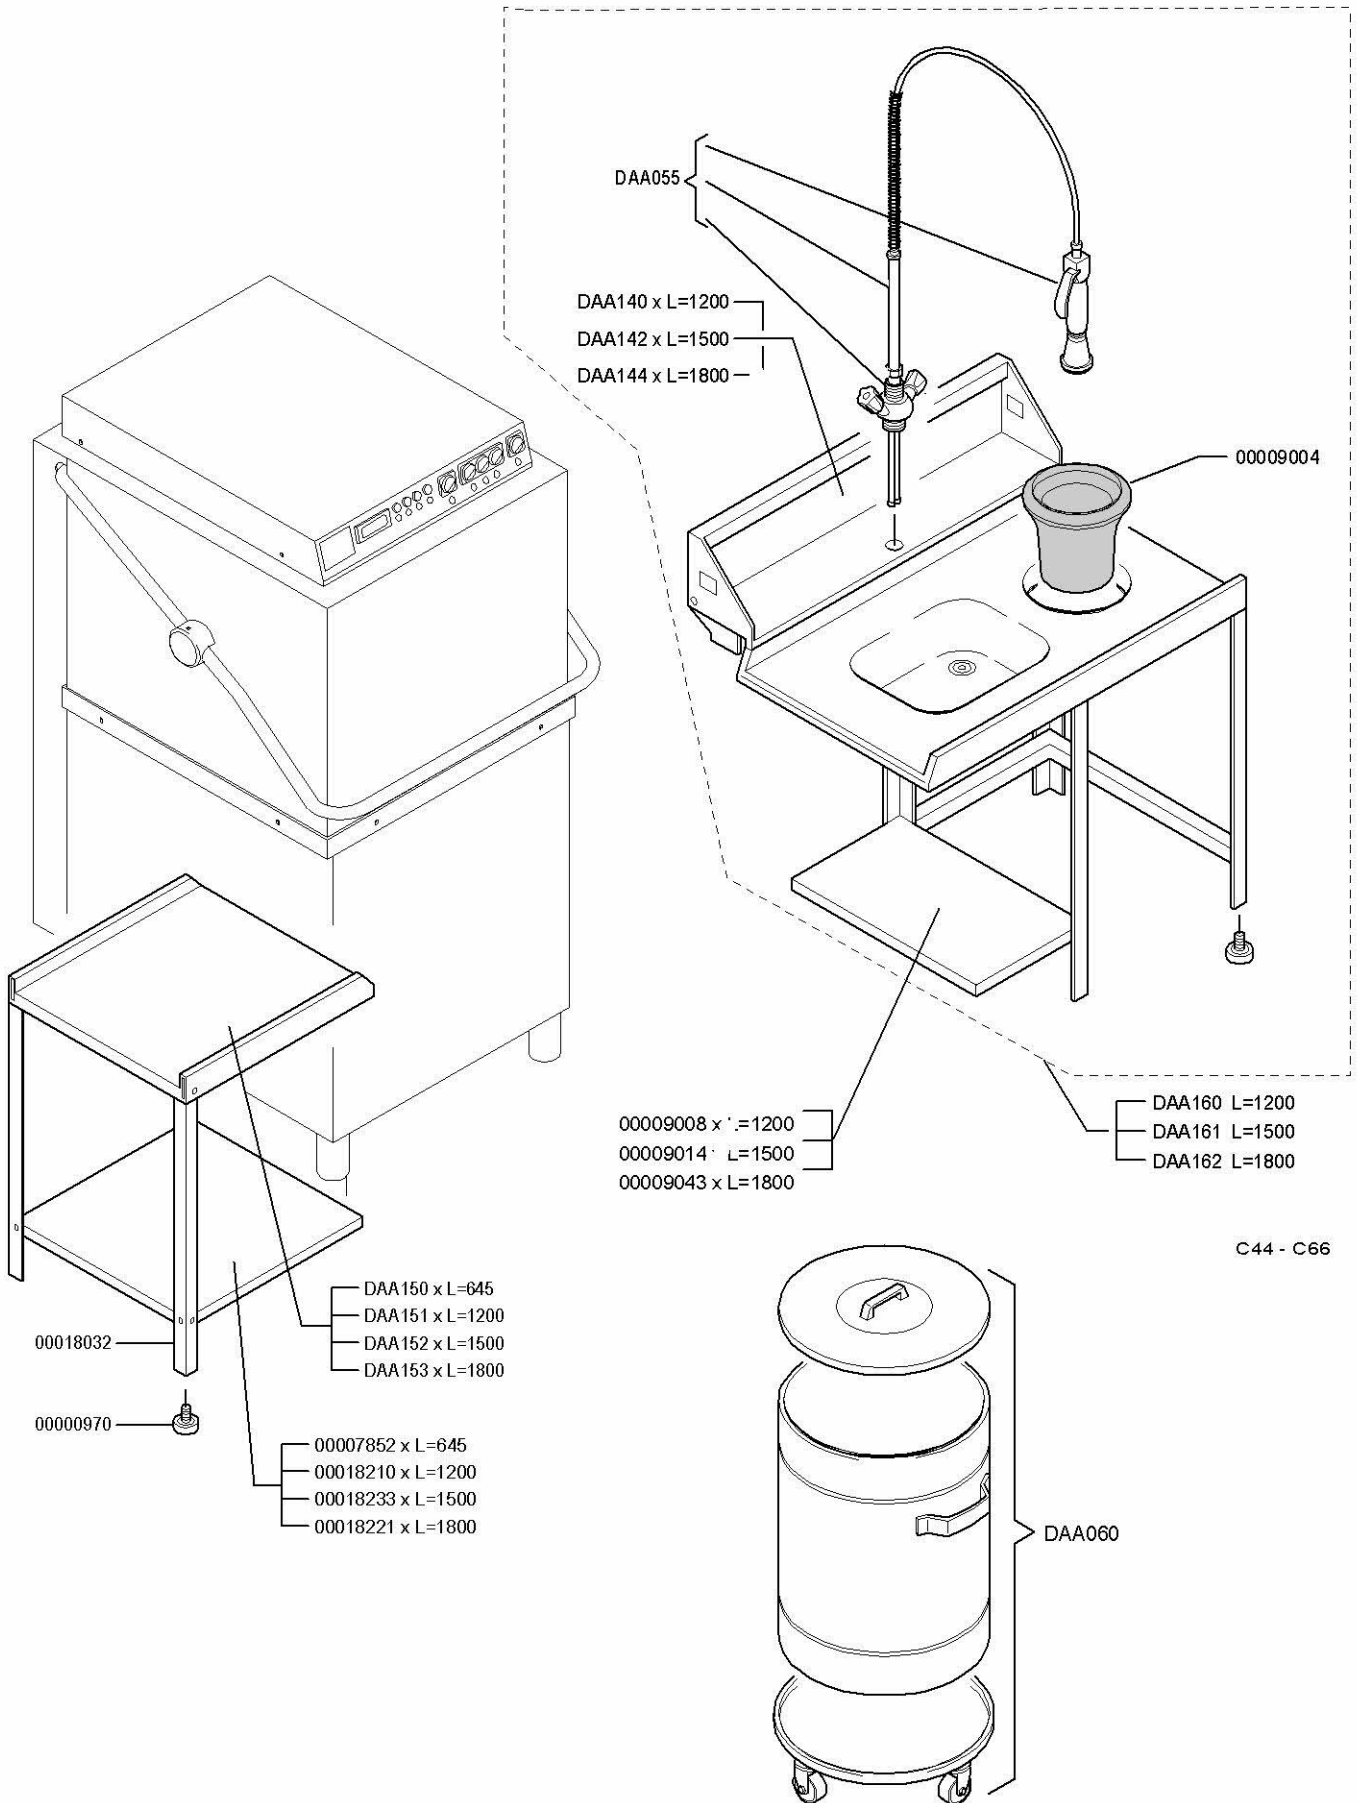

### TAV. 3

TAV.4

20155111

Detergent

20155104

Rinseaid

Mechanical Rise aid pump  
fitted on older SQ models  
00011309

**TAV. 5**

TAV. 6

DRAIN PUMP KIT  
DAA011

# TAV. 7

C44 - C66

TAV. 8

00007040

00006920

00007120

00007200

00007160