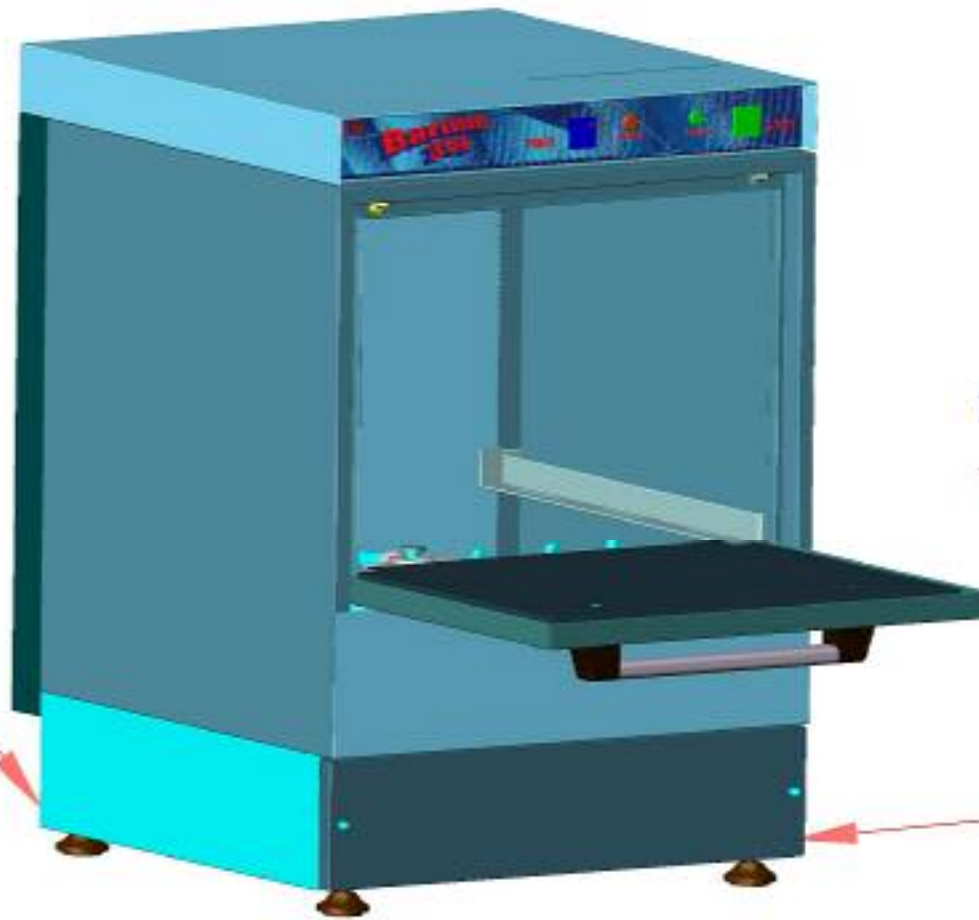

ANO.BL.00013
Side Cover
Inox BL35

ANO.BL.00014
Base Front Cover
Inox BL35

ANO.BL.00015
Upper Cover
Inox BL35

ANO.BL.00016
Back Cover
Inox BL35

ANO.BL.00042
Door for BL35
Handle ANO.00.00119

HLE.00.00448
Timer 120 sec/50Hz
Q. Start

HLE.00.00213
Thermostat
0-90°C

HLE.00.00060
Water Pump 0.10Hp
for BL35

ANO.00.00016
Plastik Foot

ANO.BL.00018
Inox Base
Rail 2

ANO.BL.00023
Inox Base Rail

HLE.00.00231
Door Switch
Mech. part

ANO.00.00051
Door Snap set

ANO.BL.00009
Inox upper Body

ANO.BL.00017
Inox lower
Back cover

ANO.B3.00000
Tank Filter

YDR.00.00233
Tank Injector 4-6mm

ANO.BL.00039
Basket Holder Inox

HLE.B3.00000
Tank Heating
Element

ANO.BL.00055
Boiler for BL35
Without the Heating
Element

HLE.BL.00009
Heating Element
for the Boiler

HLE.00.00260
Boiler Element
Fiting Base

HLE.00.00004
Heater Element Cover

YDR.BL.00051
Pres. Hose 3/8 "
from Boiler to Upper
Rinsing system

HLE.00.00487
Ture PVC Blue