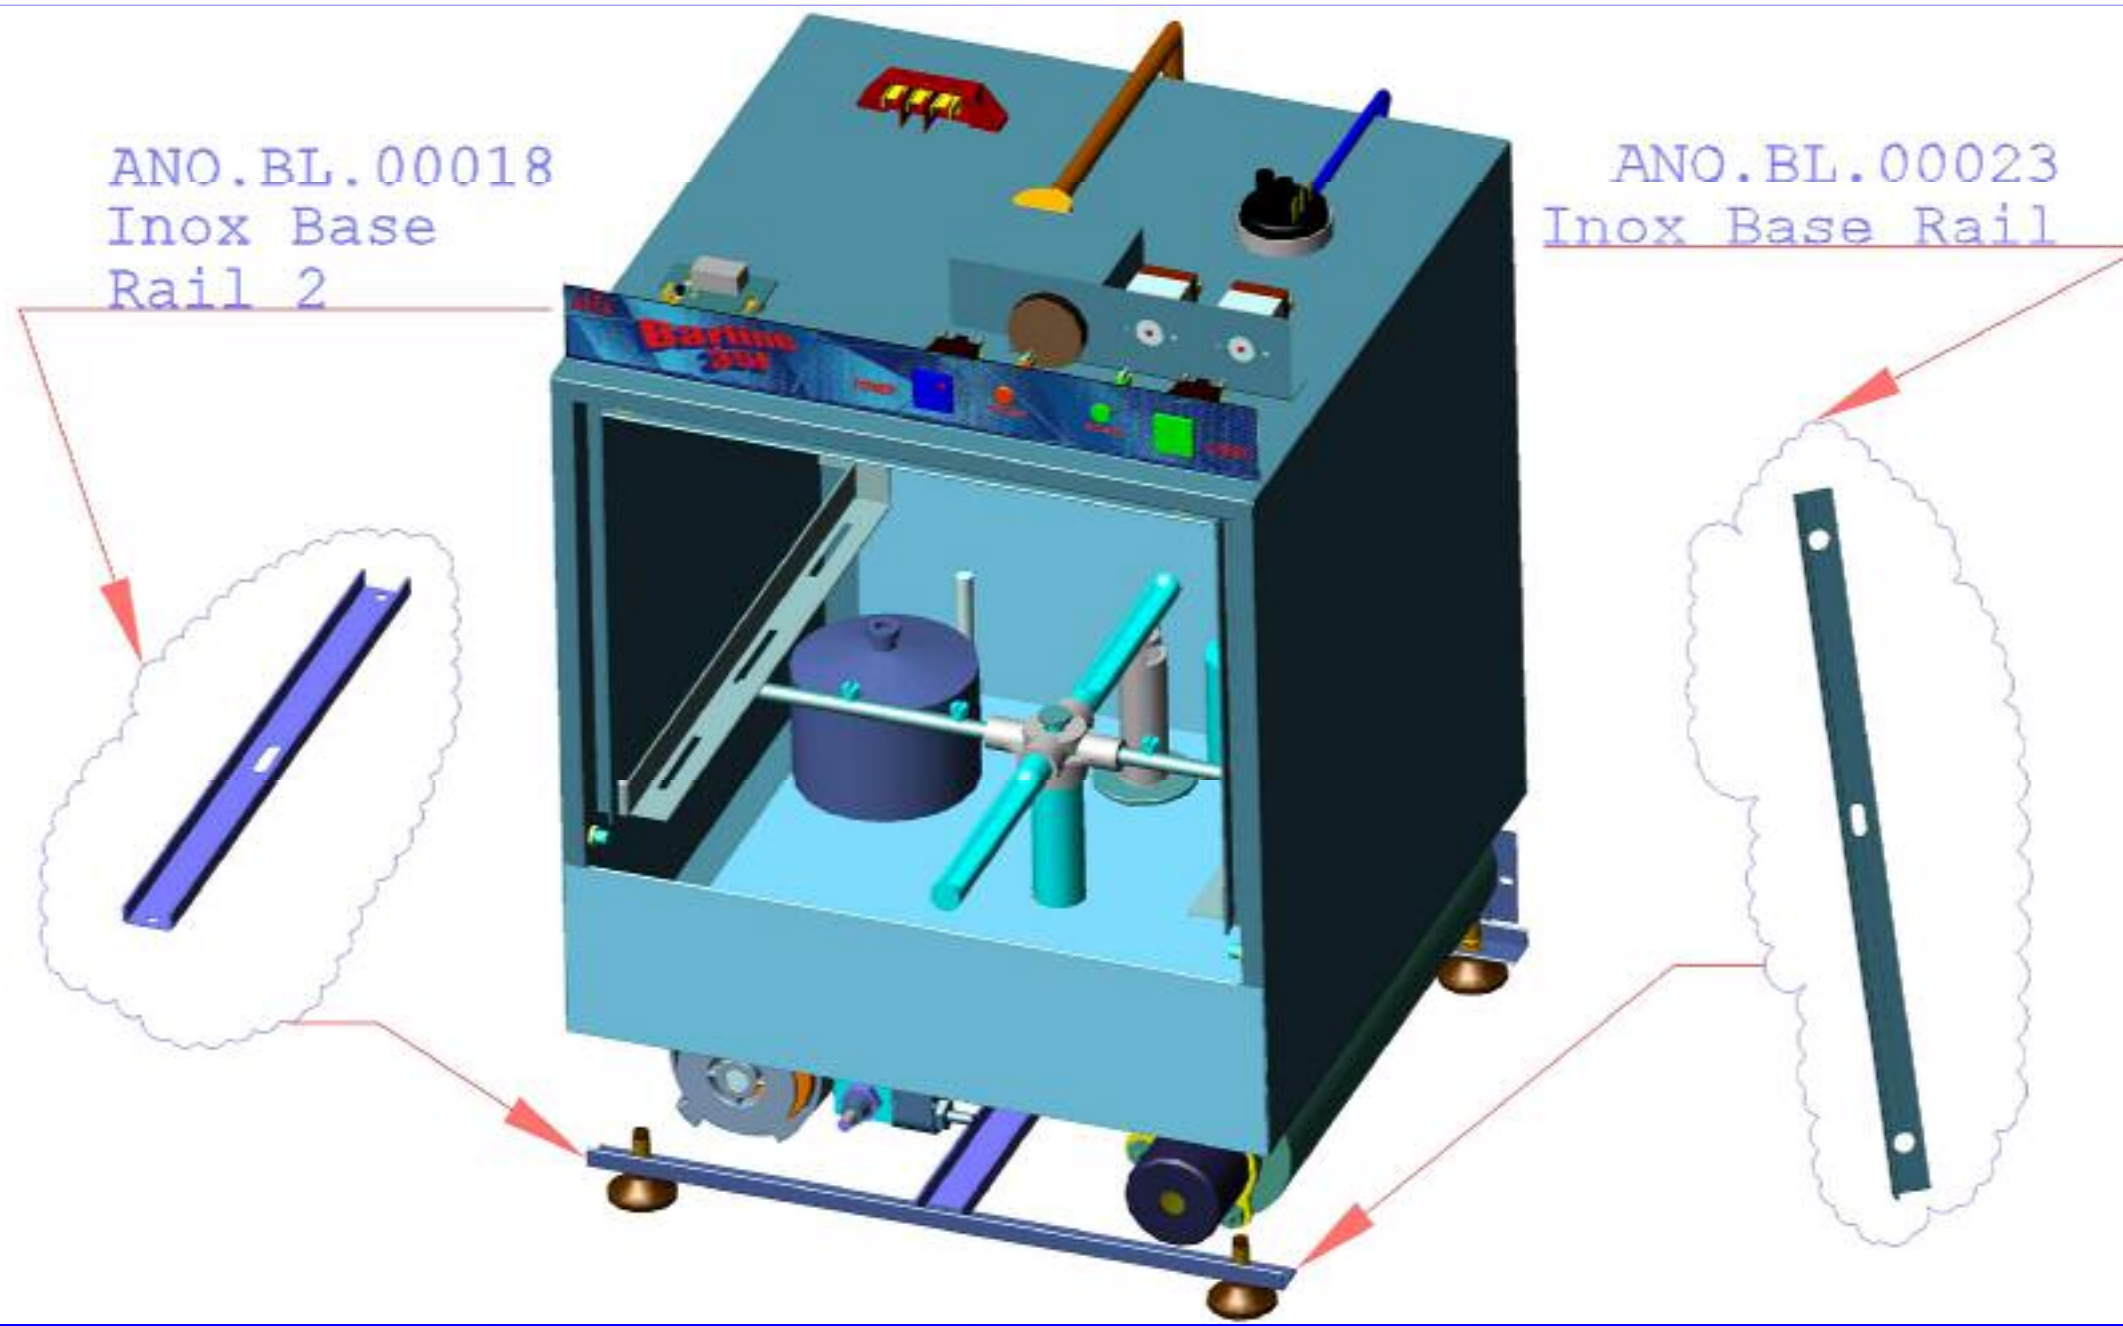

ANO.BL.00013
Side Cover
Inox BL35

ANO.BL.00014
Base Front Cover
Inox BL35

ANO.BL.00015
Upper Cover
Inox BL35

ANO.BL.00016
Back Cover
Inox BL35

ANO.BL.00042
Door for BL35
Handle ANO.00.00119

HLE.00.00448
Timer 120 sec/50Hz
Q. Start

HLE.00.00213
Thermostat
0-90°C

HLE.00.00060
Water Pump 0.10Hp
for BL35

ANO.00.00016
Plastik Foot

ANO.BL.00018
Inox Base
Rail 2

ANO.BL.00023
Inox Base Rail

HLE.00.00231
Door Switch
Mech. part

ANO.00.00051
Door Snap set

ANO.BL.00009
Inox upper Body

ANO.BL.00017
Inox lower
Back cover

ANO.B3.00000
Tank Filter

YDR.00.00233
Tank Injector 4-6mm

ANO.BL.00039
Basket Holder Inox

HLE.B3.00000
Tank Heating
Element

ANO.BL.00055
Boiler for BL35
Without the Heating
Element

HLE.BL.00009
Heating Element
for the Boiler

HLE.00.00260
Boiler Element
Fiting Base

HLE.00.00004
Heater Element Cover

YDR.BL.00051
Pres. Hose 3/8 "
from Boiler to Upper
Rinsing system

HLE.00.00487
Ture PVC Blue