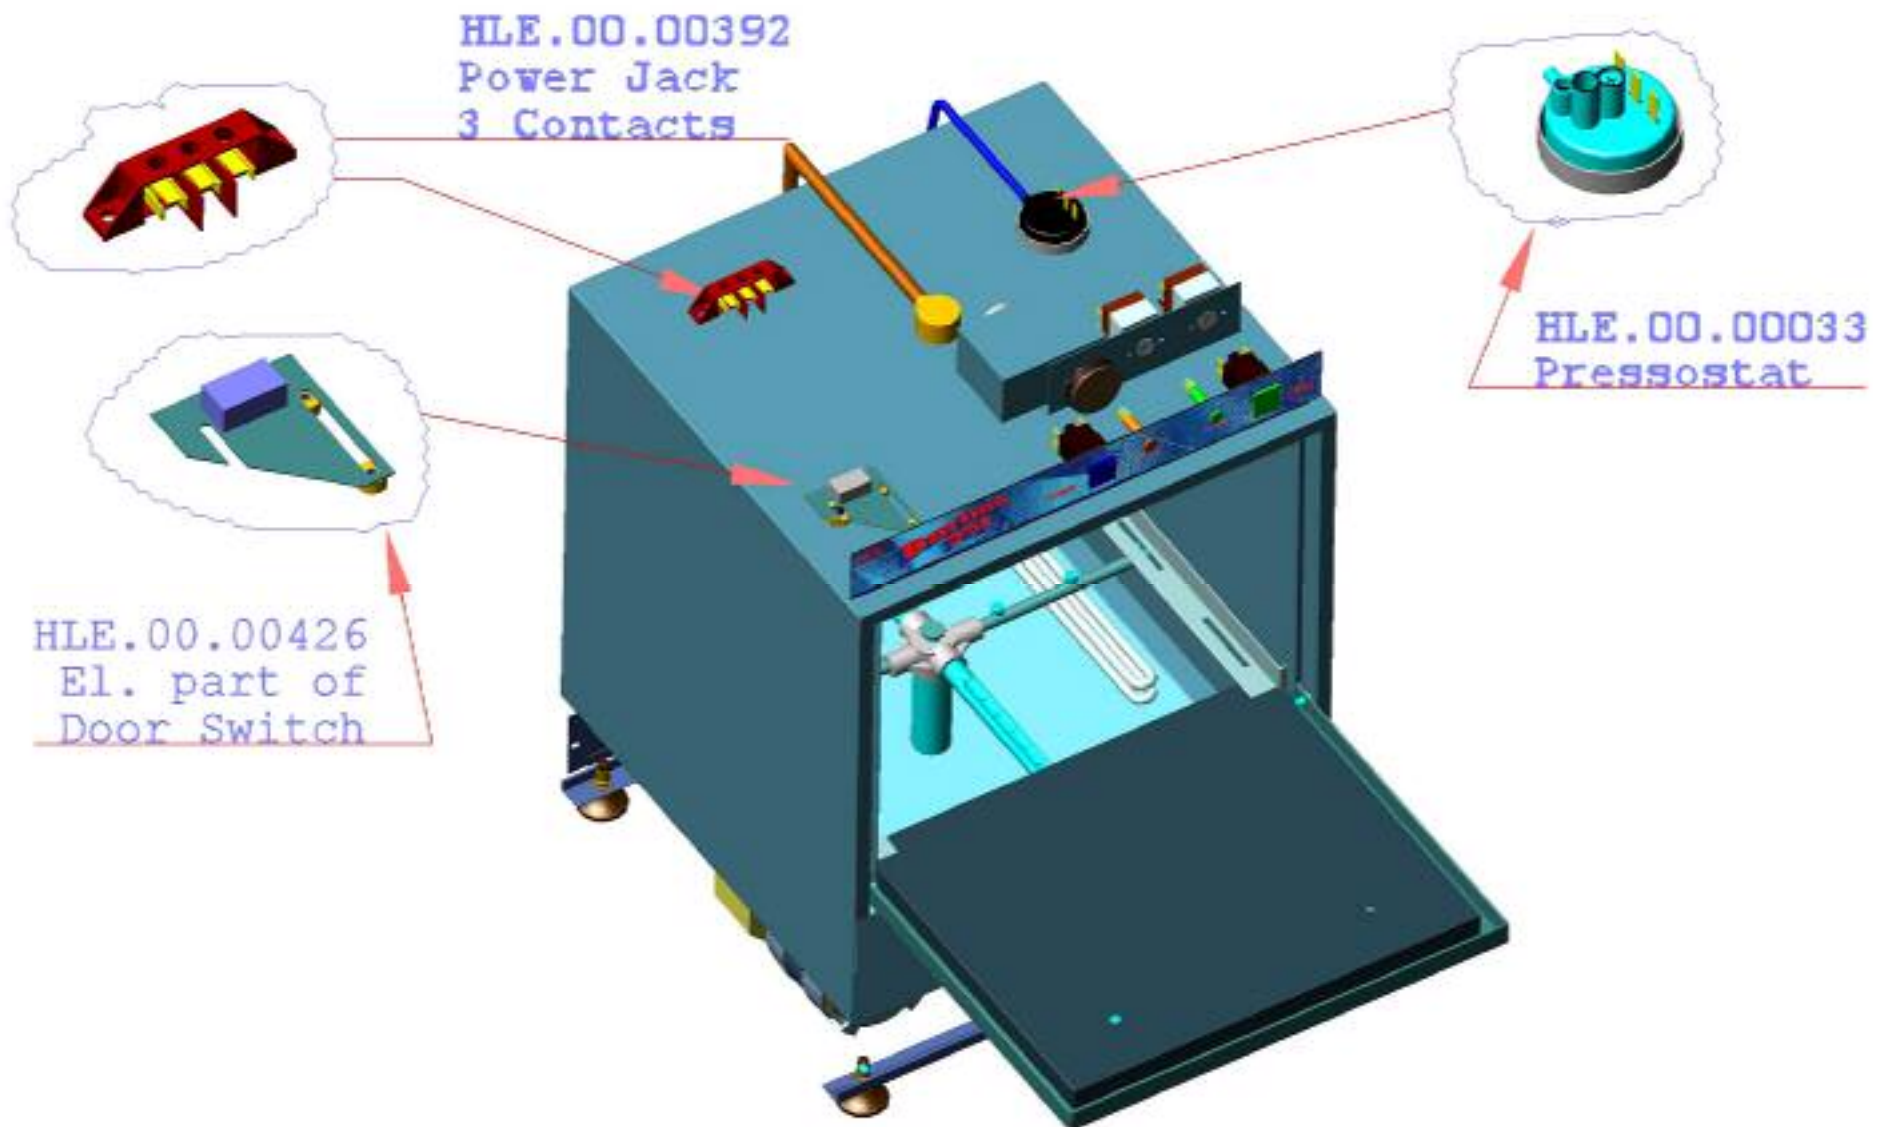

ANO.BL.00013
Side Cover
Inox BL35

ANO.BL.00014
Base Front Cover
Inox BL35

ANO.BL.00015
Upper Cover
Inox BL35

ANO.BL.00016
Back Cover
Inox BL35

ANO.BL.00042
Door for BL35
Handle ANO.00.00119

HLE.00.00448
Timer 120 sec/50Hz
Q. Start

HLE.00.00213
Thermostat
0-90°C

HLE.00.00060
Water Pump 0.10Hp
for BL35

ANO.00.00016
Plastik Foot

ANO.BL.00018
Inox Base
Rail 2

ANO.BL.00023
Inox Base Rail

HLE.00.00231
Door Switch
Mech. part

ANO.00.00051
Door Snap set

HLE.BL.00009
Heating Element
for the Boiler

HLE.00.00260
Boiler Element
Fiting Base

HLE.00.00004
Heater Element Cover

YDR.BL.00051
Pres. Hose 3/8 "
from Boiler to Upper
Rinsing system

HLE.00.00487
Ture PVC Blue