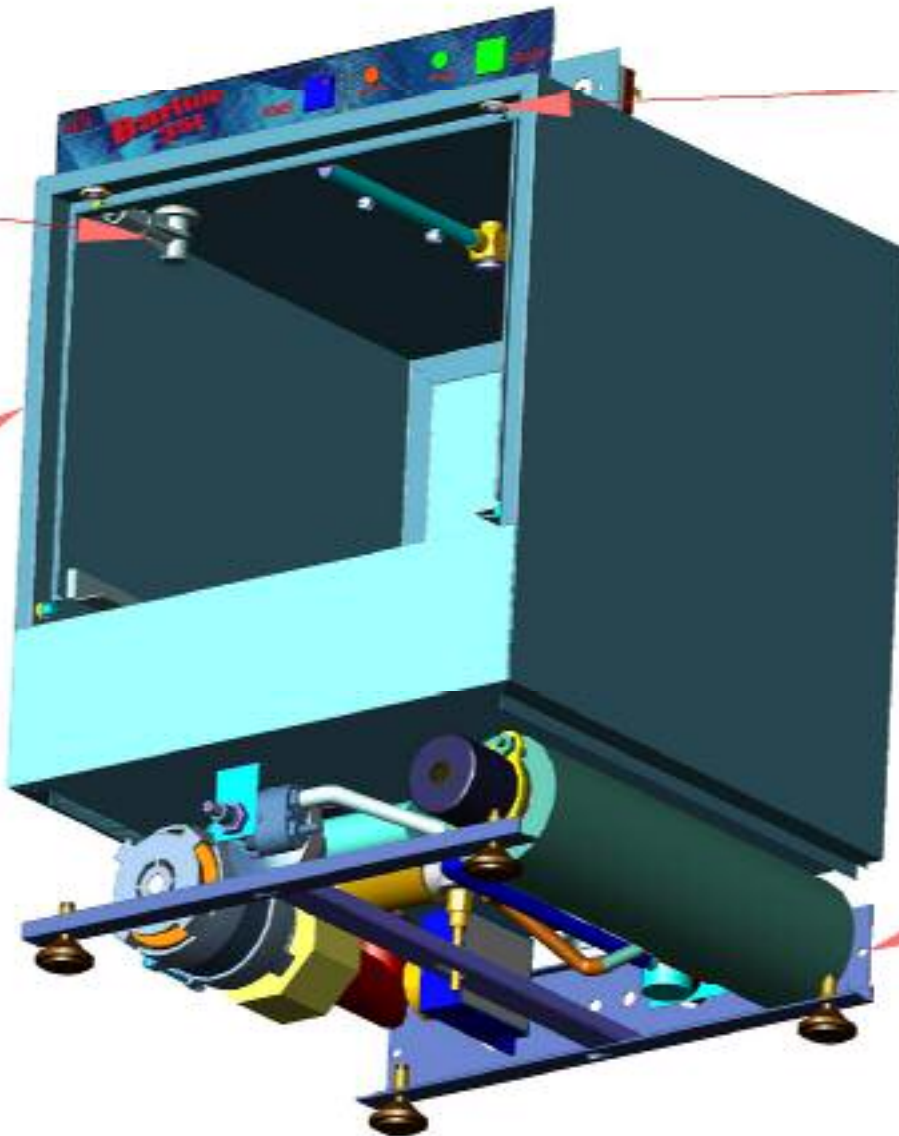

HLE.00.00213
Thermostat
0-90°C

HLE.00.00060
Water Pump 0.10Hp
for BL35

ANO.00.00016
Plastik Foot

ANO.BL.00018
Inox Base
Rail 2

ANO.BL.00023
Inox Base Rail

HLE.00.00231
Door Switch
Mech. part

ANO.00.00051
Door Snap set

ANO.BL.00009
Inox upper Body

ANO.BL.00017
Inox lower
Back cover

ANO.B3.00000
Tank Filter

YDR.00.00233
Tank Injector 4-6mm

ANO.BL.00039
Basket Holder Inox

HLE.B3.00000
Tank Heating
Element

ANO.BL.00055
Boiler for BL35
Without the Heating
Element

HLE.BL.00009
Heating Element
for the Boiler

HLE.00.00260
Boiler Element
Fiting Base

HLE.00.00004
Heater Element Cover

YDR.BL.00051
Pres. Hose 3/8 "
from Boiler to Upper
Rinsing system

HLE.00.00487
Ture PVC Blue