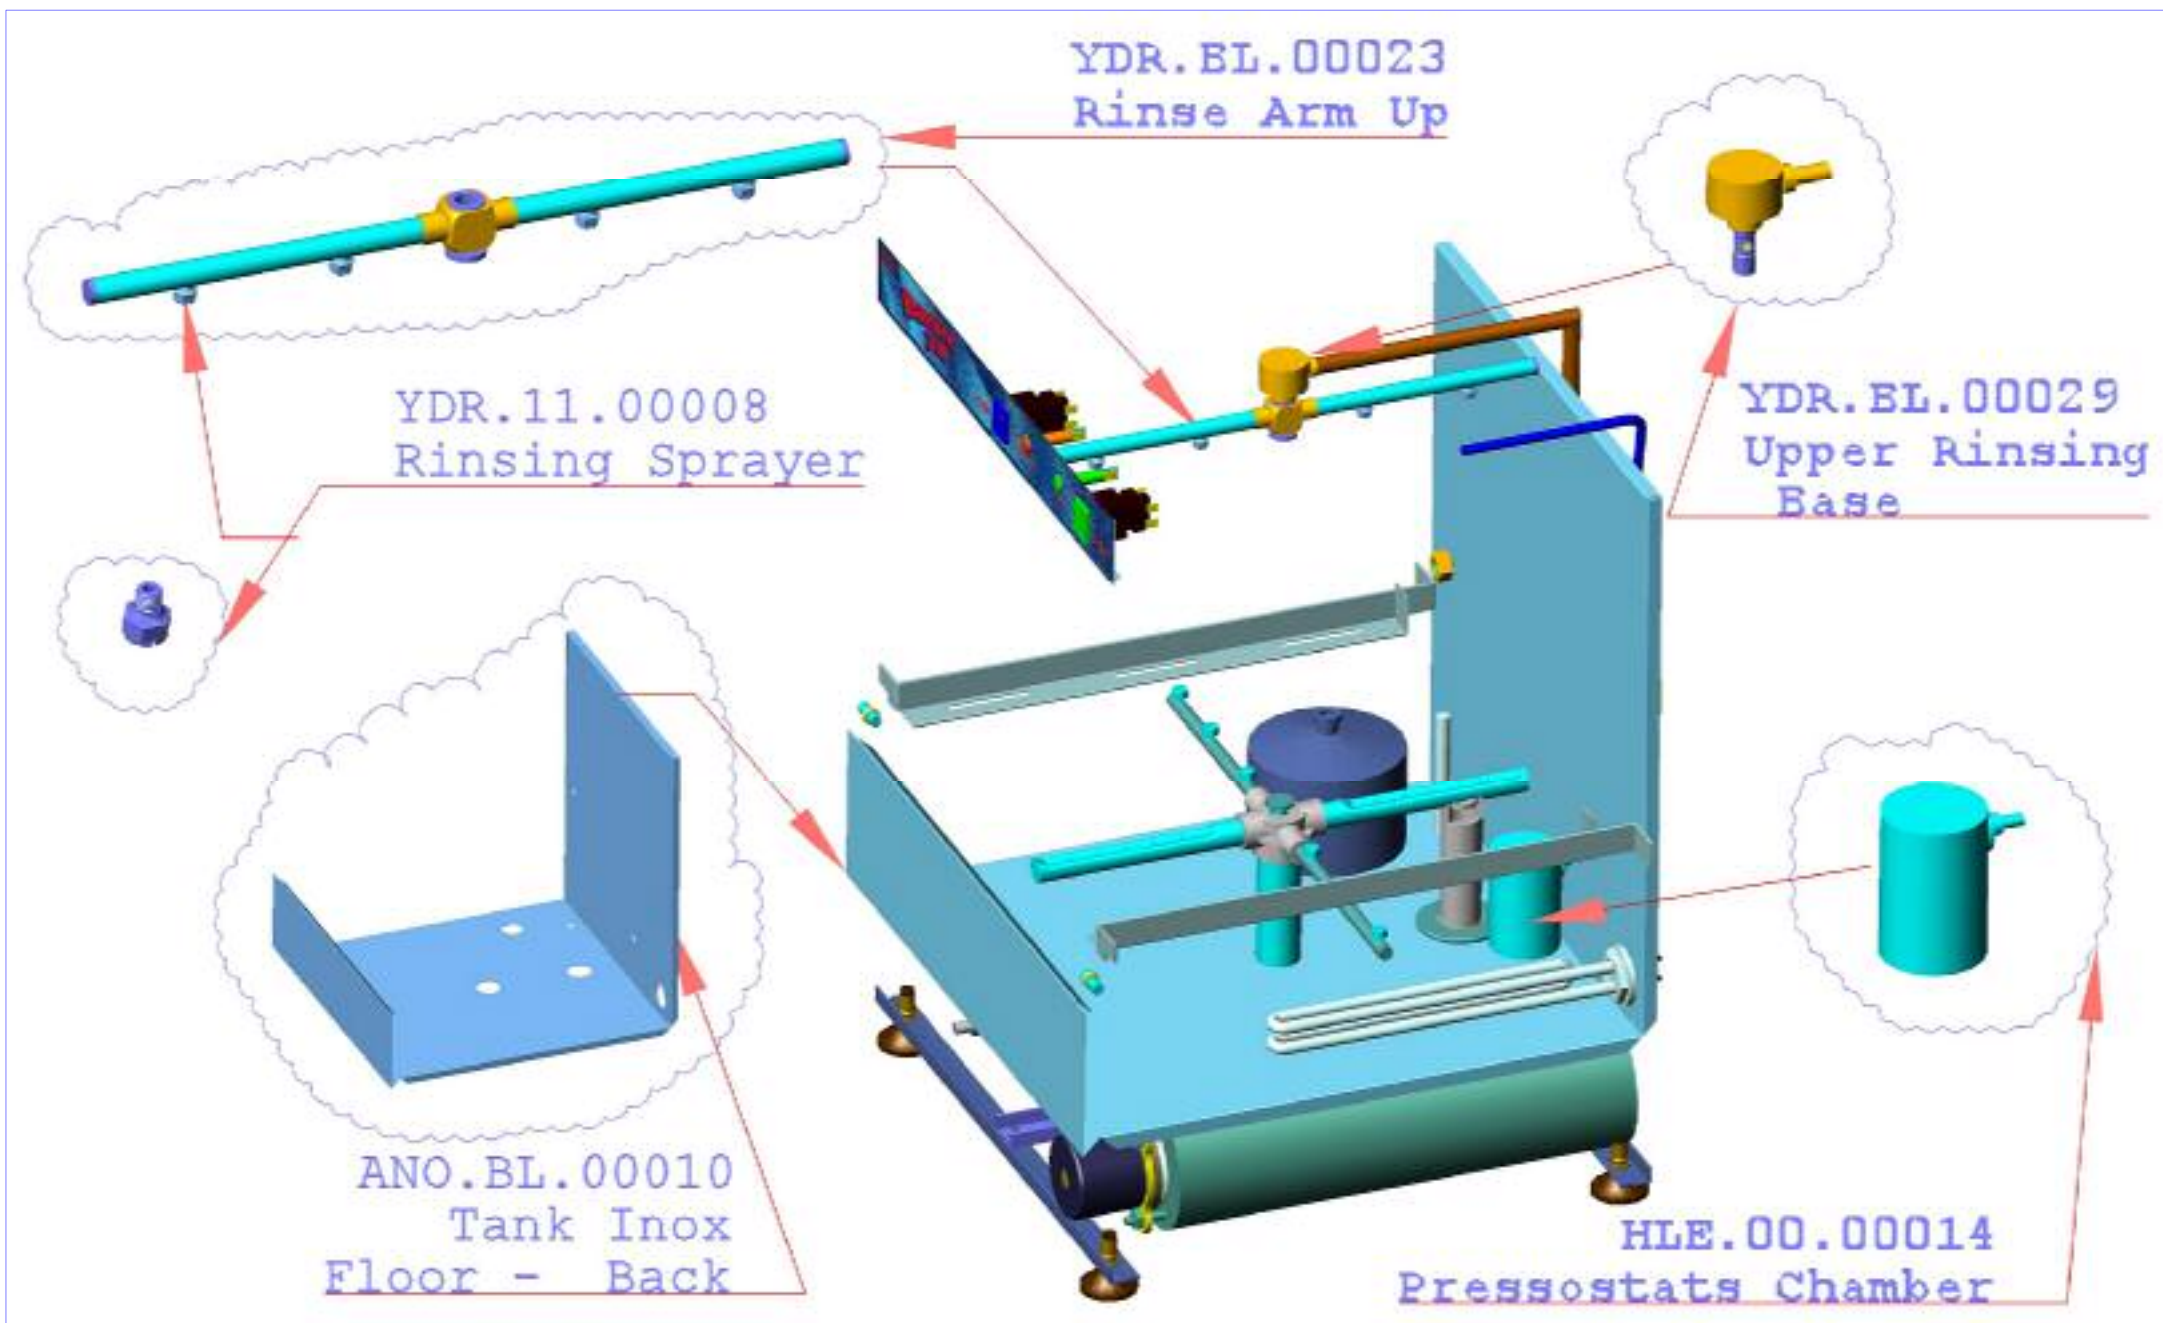

HLE.00.00213
Thermostat
0-90°C

HLE.00.00060
Water Pump 0.10Hp
for BL35

ANO.00.00016
Plastik Foot

ANO.BL.00018
Inox Base
Rail 2

ANO.BL.00023
Inox Base Rail

HLE.00.00231
Door Switch
Mech. part

ANO.00.00051
Door Snap set

ANO.BL.00009
Inox upper Body

ANO.BL.00017
Inox lower
Back cover

ANO.B3.00000
Tank Filter

YDR.00.00233
Tank Injector 4-6mm

ANO.BL.00039
Basket Holder Inox

HLE.B3.00000
Tank Heating
Element

ANO.BL.00055
Boiler for BL35
Without the Heating
Element

HLE.BL.00009
Heating Element
for the Boiler

HLE.00.00260
Boiler Element
Fiting Base

HLE.00.00004
Heater Element Cover

YDR.BL.00051
Pres. Hose 3/8 "
from Boiler to Upper
Rinsing system

HLE.00.00487
Ture PVC Blue