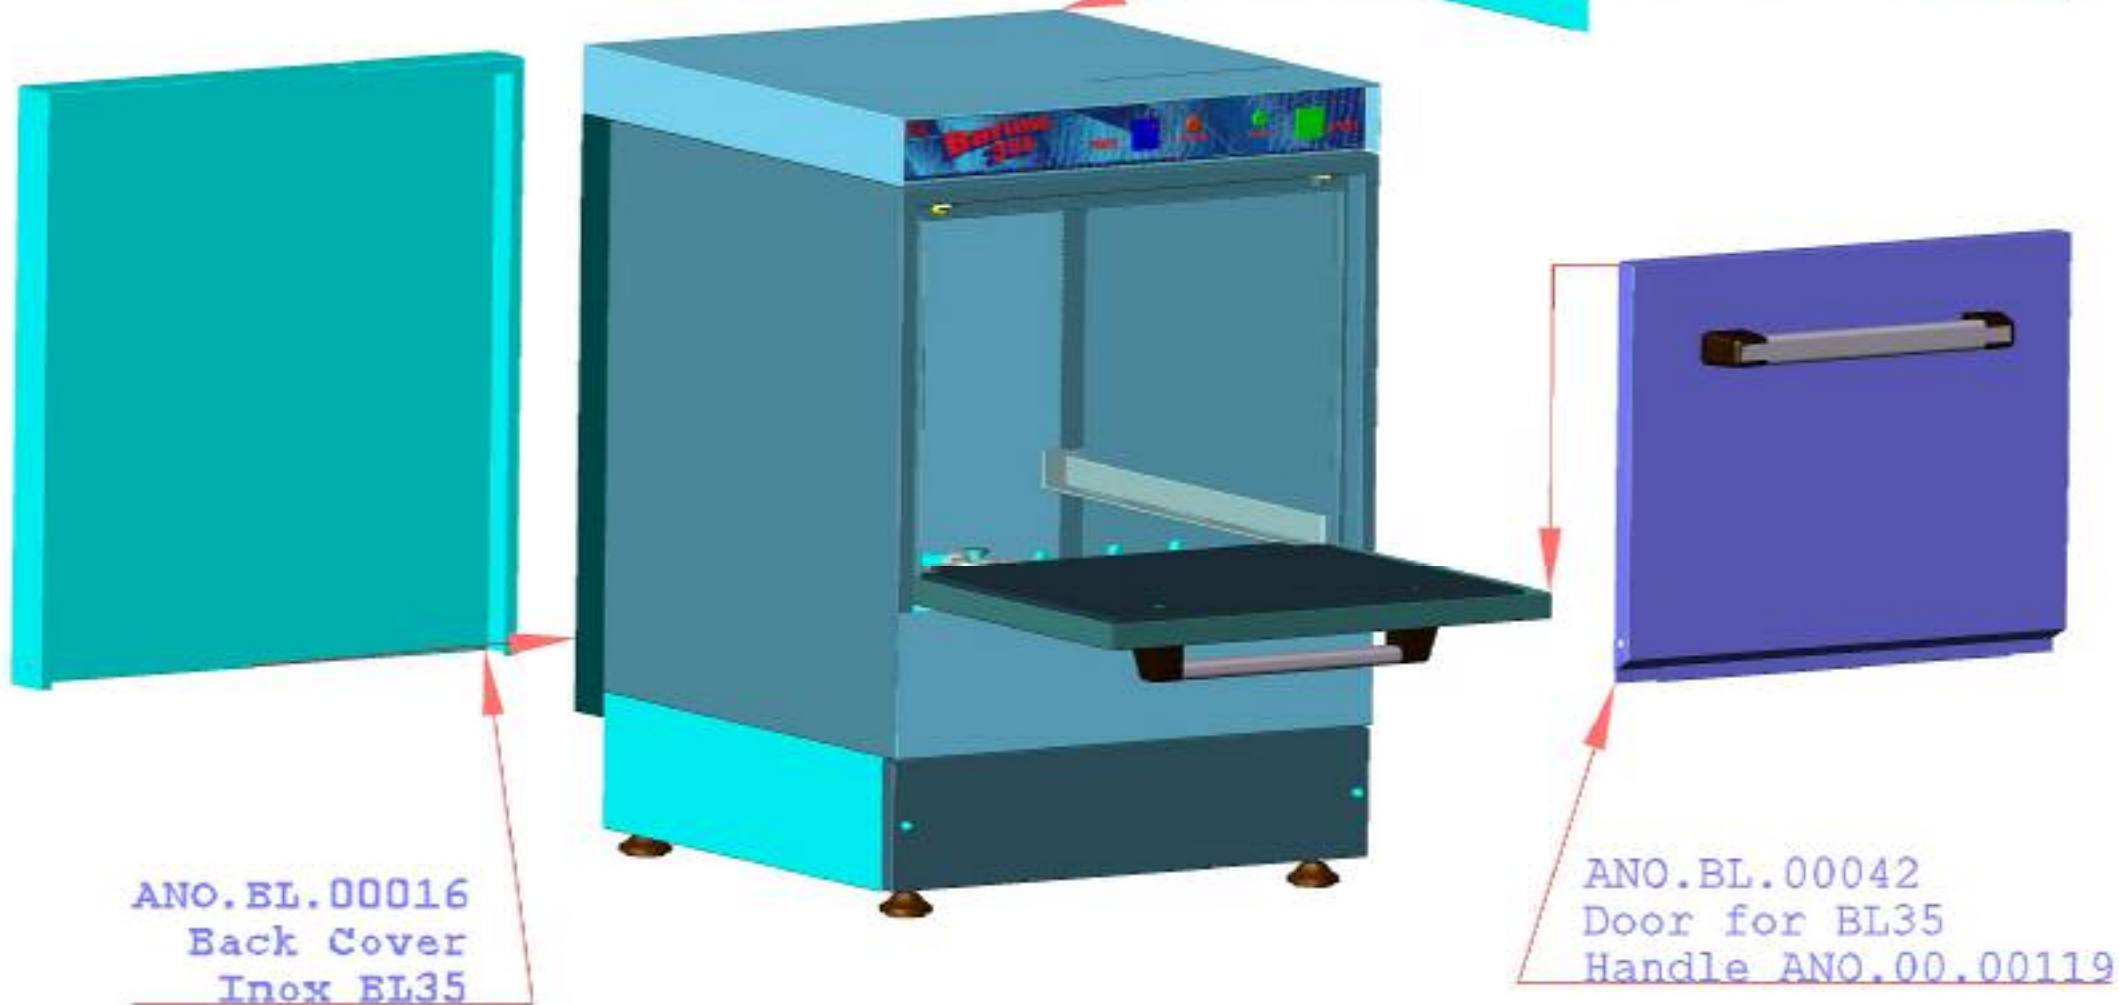

ANO.BL.00013
Side Cover
Inox BL35

ANO.BL.00014
Base Front Cover
Inox BL35

ANO.BL.00015
Upper Cover
Inox BL35

ANO.BL.00016
Back Cover
Inox BL35

ANO.BL.00042
Door for BL35
Handle ANO.00.00119

HLE.00.00448
Timer 120 sec/50Hz
Q. Start

HLE.00.00213
Thermostat
0-90°C

HLE.00.00060
Water Pump 0.10Hp
for BL35

ANO.00.00016
Plastik Foot

ANO.BL.00018
Inox Base
Rail 2

ANO.BL.00023
Inox Base Rail

HLE.00.00231
Door Switch
Mech. part

ANO.00.00051
Door Snap set