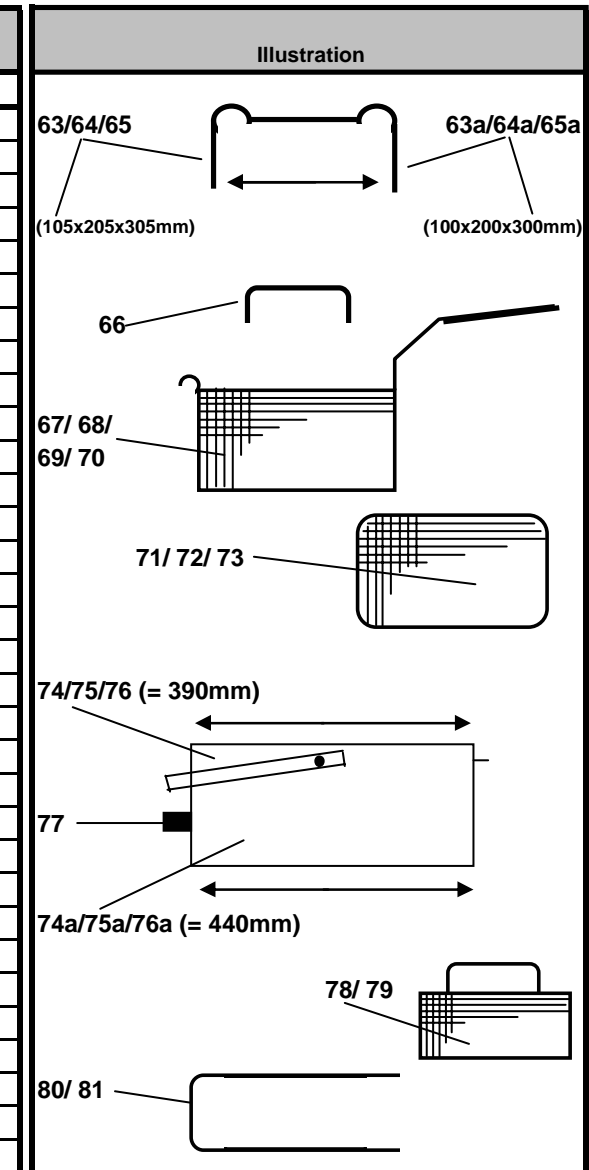

Pos.	Part-No.	Item	Nbr. of parts used in:				Mini stock	Grossprice CHF
			FFS21	FFS31	FFS41	FFS42		
Accessories								
63	101108	Basket holder FFS21 / FFS42	until 20.3.97	1	-	-	2	-
64	300959	Basket holder FFS31	until 20.3.97	-	1	-	-	-
65	300960	Basket holder FFS41	until 20.3.97	-	-	1	-	-
63a	101286	Basket holder FFS21 / FFS42	from 21.3.97	1	-	-	2	2
64a	301165	Basket holder FFS31	from 21.3.97	-	1	-	-	2
65a	301166	Basket holder FFS41	from 21.3.97	-	-	1	-	2
66	400623	Handle with 2 screws	for lid	1	1	1	2x1	3
67	100831	Basket	FFS21 / FFS41 / FFS42	1	-	2	2x1	3
68	100761	Basket large	FFS31	-	1	-	-	2
69	301093	Basket small	FFS31	-	2	-	-	2
70	300674	Basket	FFS41	-	-	1	-	2
71	300820	Grid	FFS21 / FFS42	1	-	-	2x1	2
72	300821	Grid	FFS31	-	1	-	-	2
73	300822	Grid	FFS41	-	-	1	-	2
74	600484	Oil container FFS21 / FFS42	until 10.4.97	1	-	-	2x1	-
75	600485	Oil container FFS31	until 10.4.97	-	1	-	-	-
76	600486	Oil container FFS41	until 10.4.97	-	-	1	-	-
74a	600646	Oil container FFS21 / FFS42	from 11.4.97	1	-	-	2x1	-
75a	600647	Oil container FFS31	from 11.4.97	-	1	-	-	-
76a	600648	Oil container FFS41	from 11.4.97	-	-	1	-	-
77	400804	Handle	for oil container	1	1	1	2x1	3
78	101139	Drain	small	1	-	-	2x1	2
79	101140	Drain	large	-	1	1	-	2
80	101142	Support	for small micro-filter	1	-	-	2x1	2
81	101143	Support	for large micro-filter	-	1	1	-	2
82								
89								
90								
91								
92								
93								
94								

SPARE PARTS

Standard

FFS 21 / 31 / 41 / 42

EDITION

Price list valid as of 30.06.2005 exc. VAT - Parts and prices subject to modification

Preisblatt gültig ab 30.06.2005 exkl. MWSt - Artikel und Preisänderungen vorbehalten

Prix courant valable dès le 30.06.2005 excl. TVA - Sous réserve de changements d'article et de prix

frifri aro s.a.

2520 La Neuveville

Date	Visa	No. feuille/Nbr. feuille	Index
#####	pz	3 / 4	a