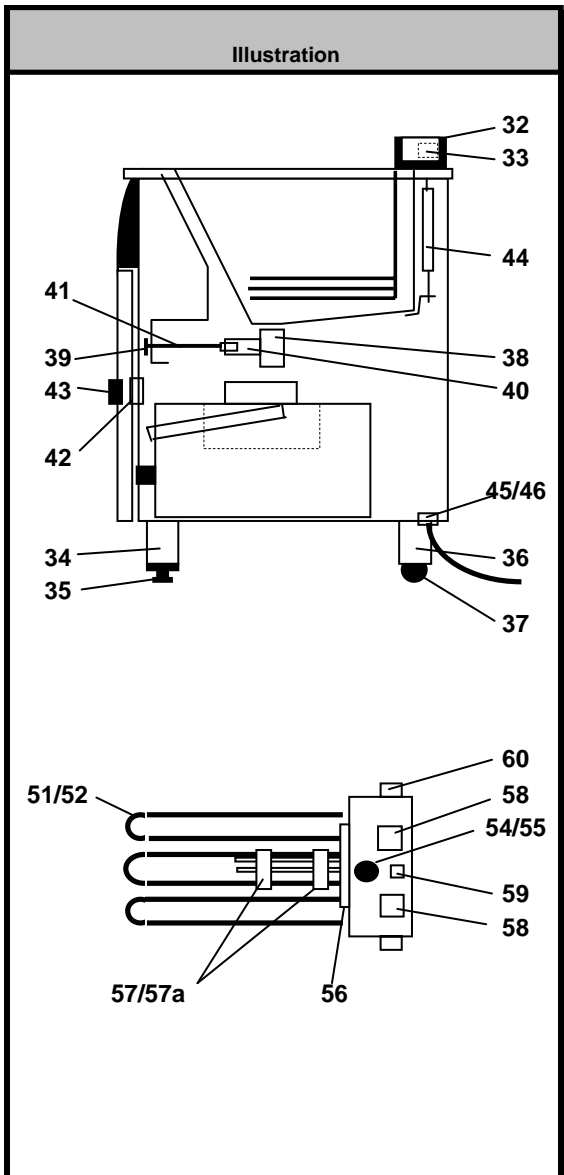

Prix courant valable dès le 30.06.2005 excl. TVA - Sous réserve de changements d'article et de prix

frifri aro s.a.
2520 La Neuveville

Date	Visa	No. feuille/Nbr. feuille	Index
#####	pz	1 / 4	a

Pos.	Part-No.	Item	Nbr. of parts used in:				Mini stock	Grossprice CHF
			FFS21	FFS31	FFS41	FFS42		
Housing								
32	101099	Bearing	2	2	2	2x2	2	
33	400857	Micro switch	1	1	1	2x1	3	
34	600469	Front leg assy.	2	2	2	2	2	
35	400792	Screw to adjust front leg	2	2	2	2	4	
36	600470	Rear leg assy.	2	2	2	2	2	
37	101114	Castor for rear leg	2	2	2	2	4	
38	400935	Drain valve	1	1	1	2x1	2	
39	101147	Handle for drain valve	1	1	1	2x1	1	
40	400787	Connection for drain valve	1	1	1	2x1	1	
41	101152	Axle for drain valve	1	1	1	2x1	1	
42	400522	Snaps for door - 2 parts	1	1	1	1	1	
43	400805	Handle of door	1	1	1	1	2	
44	101103	Draw spring	2	2	2	2x2	4	
45	400821	Mains cable bushing	until 07.06.97	1	1	1	2x1	-
46	09532024	Mains cable bushing	from 08.06.97	1	1	1	2x1	2
47								
48								
49								
50								
Connection box for heating elements								
51	101105	Heating element	7.5kW / 230VAC	1	-	2	2x1	2
52	300950	Heating element	11.25kW / 230VAC	-	1	-	-	2
53								
54	400848	Cable bushing		1	1	1	2x1	3
55	400849	Lock nut		1	1	1	2x1	3
56	101173	Capillary protection		1	1	1	2x1	-
57	101090	Probe flange		2	2	2	2x2	10
57a	101324	Probe flange		2	2	2	2x2	10
58	401019	Mains terminals	for heating element + micro switch	1	1	1	2x1	4
59	401020	Mains terminals	for heating element	-	-	1	-	2
60	400856	Magnet		1	1	1	2x1	2
61								