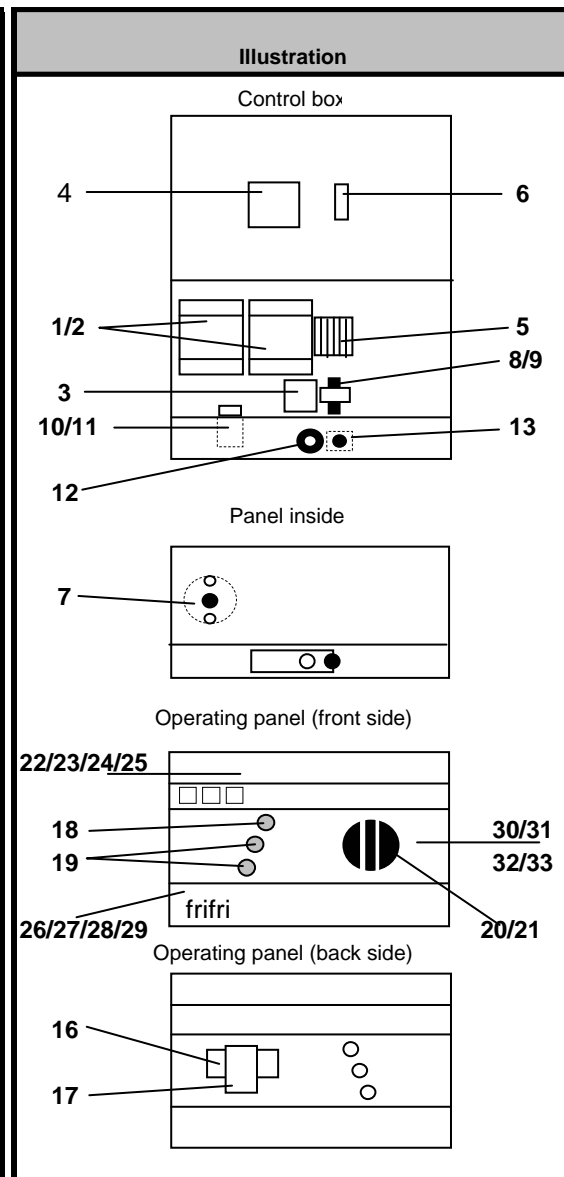

Pos.	Part-No.	Item	Nbr. of parts used in:				Mini stock	Grossprice CHF	
			FFS21	FFS31	FFS41	FFS42			
Control box									
1	400796	Contacteur 20A/230VAC	LC1-K0910P7	Telemecanique	2	-	-	2x2	5
2	400797	Contacteur 32A/230VAC	LC1-D180P7	Telemecanique	-	2	2	-	5
3	400798	Relay FMC 30A/230VAC	Serie 65	Finder	1	1	1	2x1	5
4	400560	Regulator	50.31011.010	EGO	1	1	1	2x1	1
5	101334	Mains terminals	6 poles	on DIN rail	1	1	1	2x1	1
6	400475	Fuse	SPT 1.6A/ 250V		1	1	1	2x1	10
7	600711	Safety thermostat	TSLM 2204	Jaeger	1	1	1	2x1	5
8	100850	Mains cable	5x 2.5mm2	3L+N+PE	-	1	1	1	1
9									
10	400817	Connection for coil hose		PG13	1	1	1	2x1	3
11	400818	Lock nut		PG13	1	1	1	2x1	3
12	400800	Cable bush		for axle of the drain valve	1	1	1	2x1	3
13	600467	Lock mounted		for the drain valve	1	1	1	2x1	1
Control panel									
16	400542	Mains switch	4/ CH/ 196	DREEFS	1	1	1	2x1	2
17	400541	Working thermostat	55.13039.110	EGO	1	1	1	2x1	3
18	400543	Pilot light	green		1	1	1	2x1	3
19	400544	Pilot light	yellow		2	2	2	2x2	4
20	400545	Button	black		1	1	1	2x1	3
21	400373	Sealing		for button	1	1	1	2x1	3
22	301019	Upper profil		for FFS21	1	-	-	-	-
23	301023	Upper profil		for FFS31	-	1	-	-	-
24	301026	Upper profil		for FFS41	-	-	1	-	-
25	301030	Upper profil		for FFS42	-	-	-	1	-
26	301052	Lower profil		for FFS21	1	-	-	-	-
27	301053	Lower profil		for FFS31	-	1	-	-	-
28	301054	Lower profil		for FFS41	-	-	1	-	-
29	301055	Lower profil		for FFS42	-	-	-	1	-
30	301048	Control panel		for FFS21	1	-	-	-	-
31	301049	Control panel		for FFS31	-	1	-	-	-
32	301050	Control panel		for FFS41	-	-	1	-	-
33	301051	Control panel		for FFS42	-	-	-	1	-