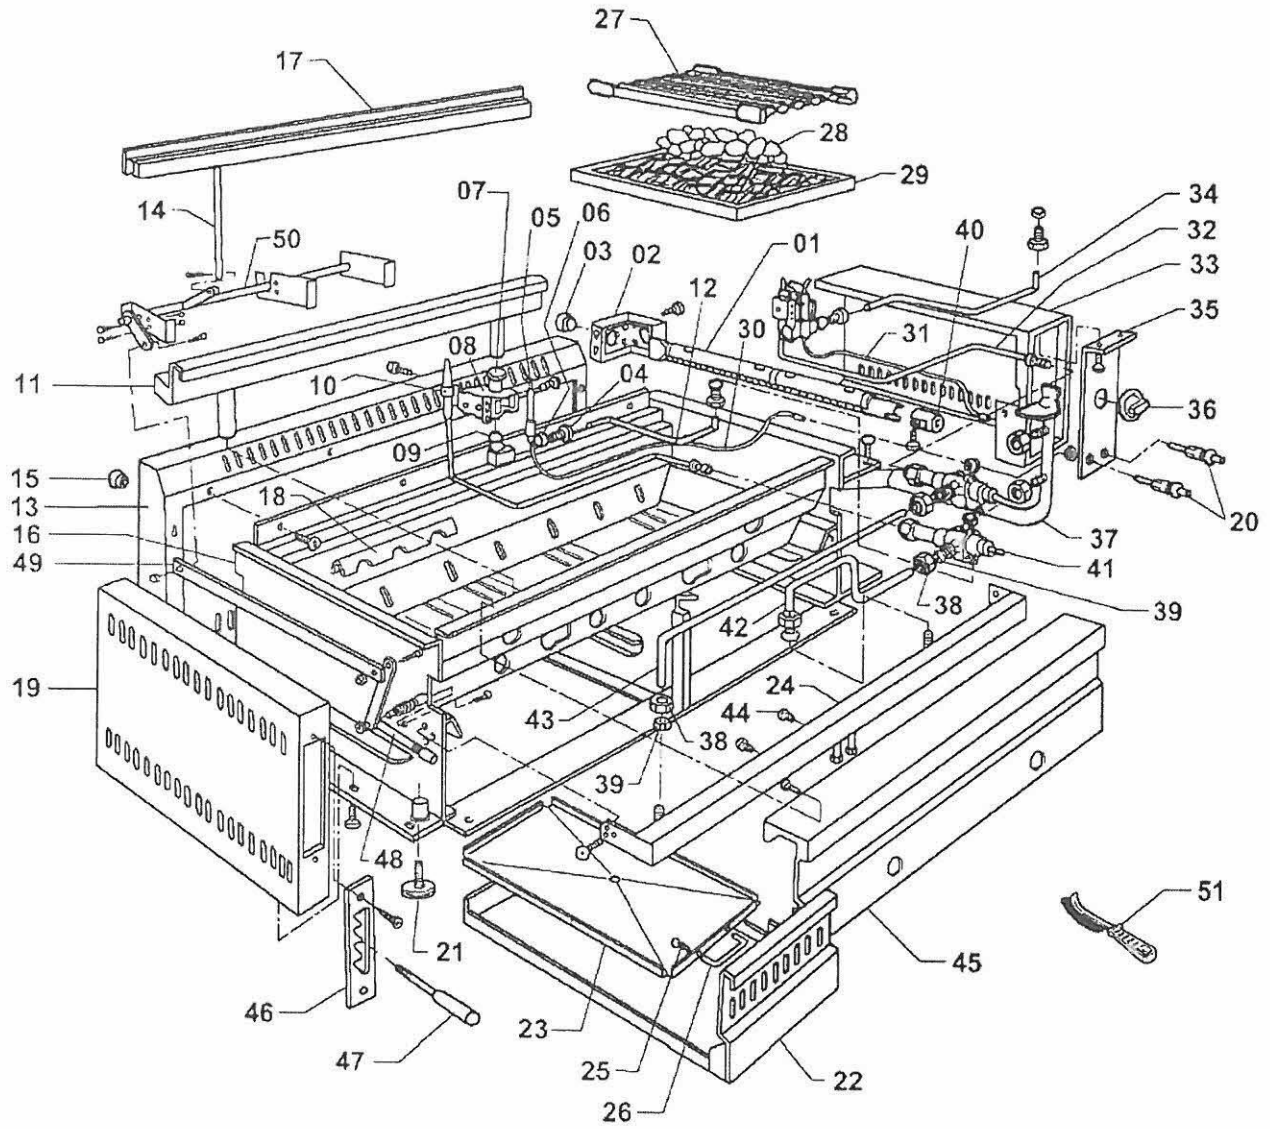

Lava rock grill mod.B80

LAVA ROCK GRILL MOD. B

Rif No	Codice Code	Caratteristiche Characteristics	Descrizione Description
1	CO3100	☺	Bruciatore gas Gas burner
2	CO3102		Coperchio Cover
3	CO3103		Tappo Tap
4	CO3105	∅6	Anello bicono Biconical ring
5	CO3106	☺	Candela Ignition plug
6	CO3104	∅6	Dado bicono Biconical nut
7	CO3107	☺	Bruciatore pilota Pilot burner
8	CO3108		Staffa Bracket
9	CO3150	∅0.30	Iniettore metano Methane injector
9	CO3152	∅0.50	Iniettore metano Methane injector
9	CO3151	∅0.20	Iniettore GPL LPG injector
10	CO3161	☺ 100cm.	Termocoppia Thermocouple
11	CO3011		Canalina scolo Draining cup
12	CO3101	∅6 left	Condotto gas Gas pipe
13	CO3012		Pannello Panel
14	CO3163		Asta Rod
15	CO3114		Tappo Tap
16	CO3015		Telaio Frame
17	CO3048		Barra alza griglia Grill lifter bar
18	CO3017		Pilota accensione Ignition pilot
19	CO3118		Pannello Panel
20	CO3119	☺	Accenditore piezoelettrico Piezoelectric igniter
21	CO3120		Piedino Foot
22	CO3121		Cassetto raccoglitore Collecting tray
23	CO3122		Coperchio Cover
24	CO3164		Condotto gas Gas pipe
25	CO3124		Vite Screw
26	CO3125		Maniglia Handle
27	CO3126	Cast iron	Griglia Grill
27	SL2368	Stainless steel	Griglia Grill
28	LAVAB50		Pietra lavica Lava rock
29	CO2927	☺	Supporto Support
30	CO3130	☺ 100cm.	Cavo Cable
31	CO3129	☺ 60cm.	Cavo Cable
32	CO3031	☺ 60cm.	Termocoppia Thermocouple
33	CO3132		Pannello Panel
34	CO3144	∅6 right	Condotto gas Gas pipe
35	CO3133		Pannello Panel
36	CO3134		Manopola gas Gas control handle
37	CO3135		Condotto gas Gas pipe
38	CO3136	∅10	Dado bicono Biconical nut
39	CO3137	∅10	Anello bicono Biconical ring
40	CO3138		Copertura Covering
41	CO3139		Rubinetto gas Gas cock
42	CO3140	∅10 right	Condotto gas Gas pipe
43	CO3141	∅10 left	Condotto gas Gas pipe
44	CO2900	∅1,35	Ugello metano Methane nozzle
44	CO3153	∅1,55	Ugello metano Methane nozzle
44	CO3154	∅0.80	Ugello GPL LPG nozzle
44	CO3142	∅0.92	Ugello GPL LPG nozzle
45	CO3043		Pannello Panel
46	CO3145		Flangia Flange
47	CO3146		Maniglia Handle
48	CO3147		Leva Lever
49	CO3162		Asta Rod
50	CO3049		Alzagriglia Grill lifter
51	CO3157		Spazzola Brush