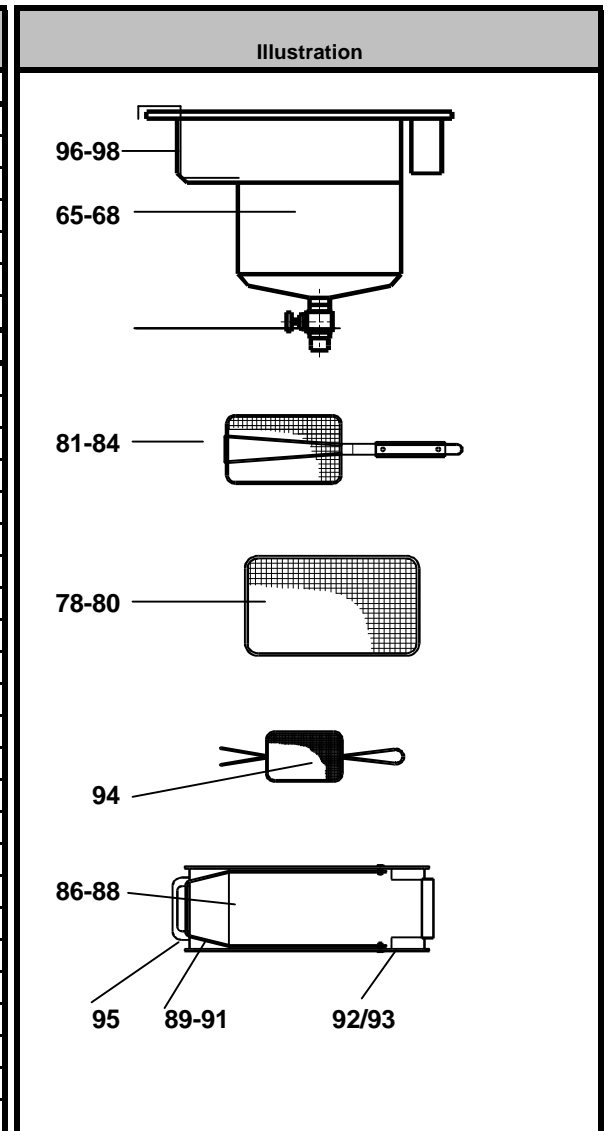

Pos.	Parts- No.	Item	E	Nbr. of parts used in:								Mini stock	Gross-Price CHF
				20	30	40	48	22	32	42	47		
Oil container													
65	42020502	Oil container premounted	1	-	-	-	-	1	-	-	-	-	
66	43020502	Oil container premounted	-	1	-	-	-	-	1	-	-	-	
67	44020502	Oil container premounted	-	-	1	-	-	-	-	1	-	-	
68	44820502	Oil container premounted	-	-	-	1	-	-	-	-	1	-	
69	42090001	Drain valve	G 1/2"	1	1	1	2x1	1	1	1	2x1	-	
70	09406031	Counter nut	G 1/2"	1	1	1	2x1	1	1	1	2x1	-	
71	42020029	Extending tube	G 1/2"	1	1	1	2x1	1	1	1	2x1	-	
Accessories													
75	42050010	Protection for heating elements		1	-	-	2x1	1	-	-	2x1	-	
76	43050010	Protection for heating elements		-	1	-	-	-	1	-	-	-	
77	44050010	Protection for heating elements		-	-	1	-	-	-	1	-	-	
78	42031001	Grid		1	-	-	2x1	1	-	-	2x1	-	
79	43031001	Grid		-	1	-	-	-	1	-	-	-	
80	44031001	Grid		-	-	1	-	-	-	1	-	-	
81	600216	Basket with handle	270x160x150mm	1	-	2	2x1	1	-	2	2x1	-	
82	600217	Basket with handle	270x260x150mm	-	1	-	-	-	1	-	-	-	
83	600218	Basket with handle	270x135x150mm	-	2	-	-	-	2	-	-	-	
84	600219	Basket with handle	265x350x150mm	-	-	1	-	-	-	1	-	-	
86	42012001	Oil receptacle		1	-	-	2x1	1	-	-	2x1	-	
87	43012001	Oil receptacle		-	1	-	-	-	1	-	-	-	
88	44012001	Oil receptacle		-	-	1	-	-	-	1	-	-	
89	42012010	Handle to oil receptacle		1	-	-	2x1	1	-	-	2x1	-	
90	43012010	Handle to oil receptacle		-	1	-	-	-	1	-	-	-	
91	44012010	Handle to oil receptacle		-	-	1	-	-	-	1	-	-	
92	42012011	Axle bolt	(2x / receptacle)	2	2	2	2x2	2	2	2	2x2	-	
93	09490002	Spring washer	(2x / receptacle)	2	2	2	2x2	2	2	2	2x2	-	
94	42030101	Strainer		1	1	1	2x1	1	1	1	2x1	-	
95	09740035	Handle to oil receptacle		1	1	1	2x1	1	1	1	2x1	-	
96	100447	Protection	E20/ E22/ E48/ E47	1	-	-	2x1	1	-	-	2x1	-	
97	100633	Protection	E30/ E32	-	1	-	-	-	1	-	-	-	
98	100634	Protection	E40/ E42	-	-	1	-	-	-	1	-	-	

OPTIMA	E	E20/ E30/ E40/ E48 E22/ E32/ E42/ E47	EDITION
Price list valid as of 01.02.2000 exc. VAT - Parts and prices subject to modification			
Preisblatt gültig ab 01.02.2000 exkl. MWSt - Artikel und Preisänderungen vorbehalten			
Prix courant valable dès le 01.02.2000 excl. TVA - Sous réserve de changements d'article et de prix			

frifri aro s.a.		FRANKE	
2520 La Neuveville			
Date	Visa	Sheet- No.	Index
04.10.2001	aj	3 / 3	b

OPE3EB.XLS

Gross-price list