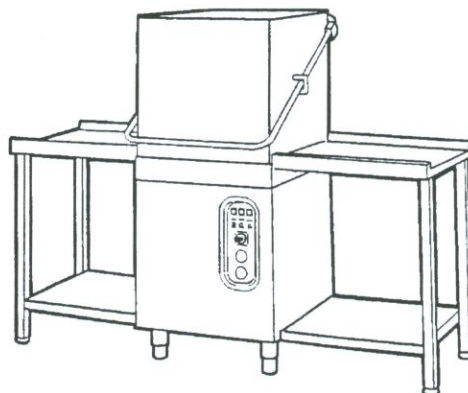

PARTI DI RICAMBIO  
PIECES DETACHEES  
SPARE PARTS  
ERSATZTEILE  
LISTA DE RECAMBIOS

**C 95**

9/92

11 - 1998 S. AG.

**C95 - Hood machines  
Table list**

1	Hood/Tank
2	Tank
3	Handle
4	Wash+Rinse Column
5	Wash and rinse arm
6	Rinse Assembly
7	Pump
8	Control panel
9	Control Box
10	Rinse aid injector

**C95 - Table 1 - Hood/Tank  
List of pieces**

<b>Code</b>	<b>Description</b>	<b>Price</b>
160509	Foot Support	
160811	Washer F2 18x8.5x1 Algof	
161110	Back Cover S90-c85-140	
180624	Door Guide C95-155-c165	
190637	Guide For Door "c"	
190638	Roller For "c" Door Guide	
200497	Gasket For Door Guide C85-c140	
210203	Rubber Foot 30 Mm	
260113	Stainl.st.te Screw 8x20 A2 Uni 5739	
260219	Stainl.st Tcp Screw 6x35 A2 Uni6107	
260224	Tb-screw 6x15 B23-10-11-12	
260312	Screw Tsp 4x16	
260418	Self-locking Nut M4	
260502	S/s Flat Washer D.4	
260530	Stainl.st Washer 7x22x2	
310212	Blind Nut M6 Black Nylon	
321928	Plate F.guide C140	
322117	Rack Guide C95-c155	
331835	Bracket F.magnet C165	
341526	Hood C95-c155	
351310	Left Panel C95-c155	
351314	Right Panel C95-c155	
390170	Back Panel	
411002	Permanent Magnet 24x12	