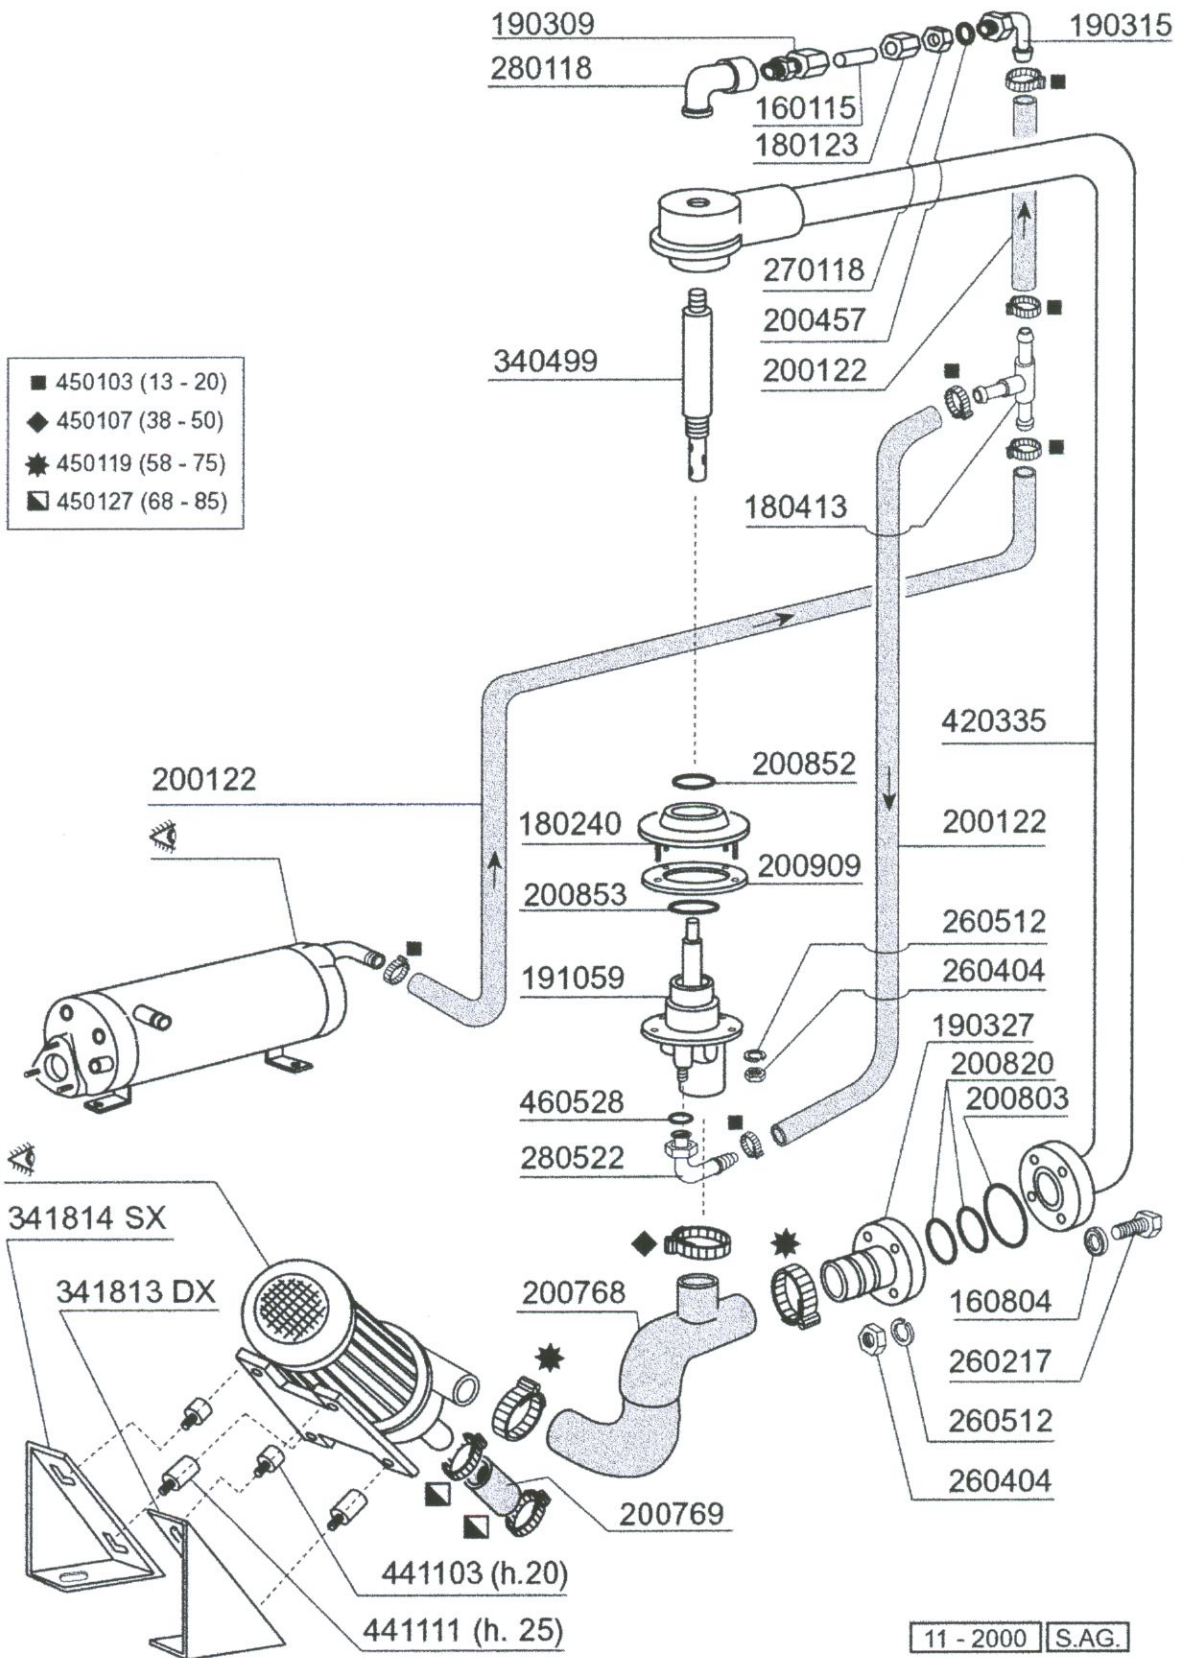

C95 - Table 4 - Wash+Rinse Column