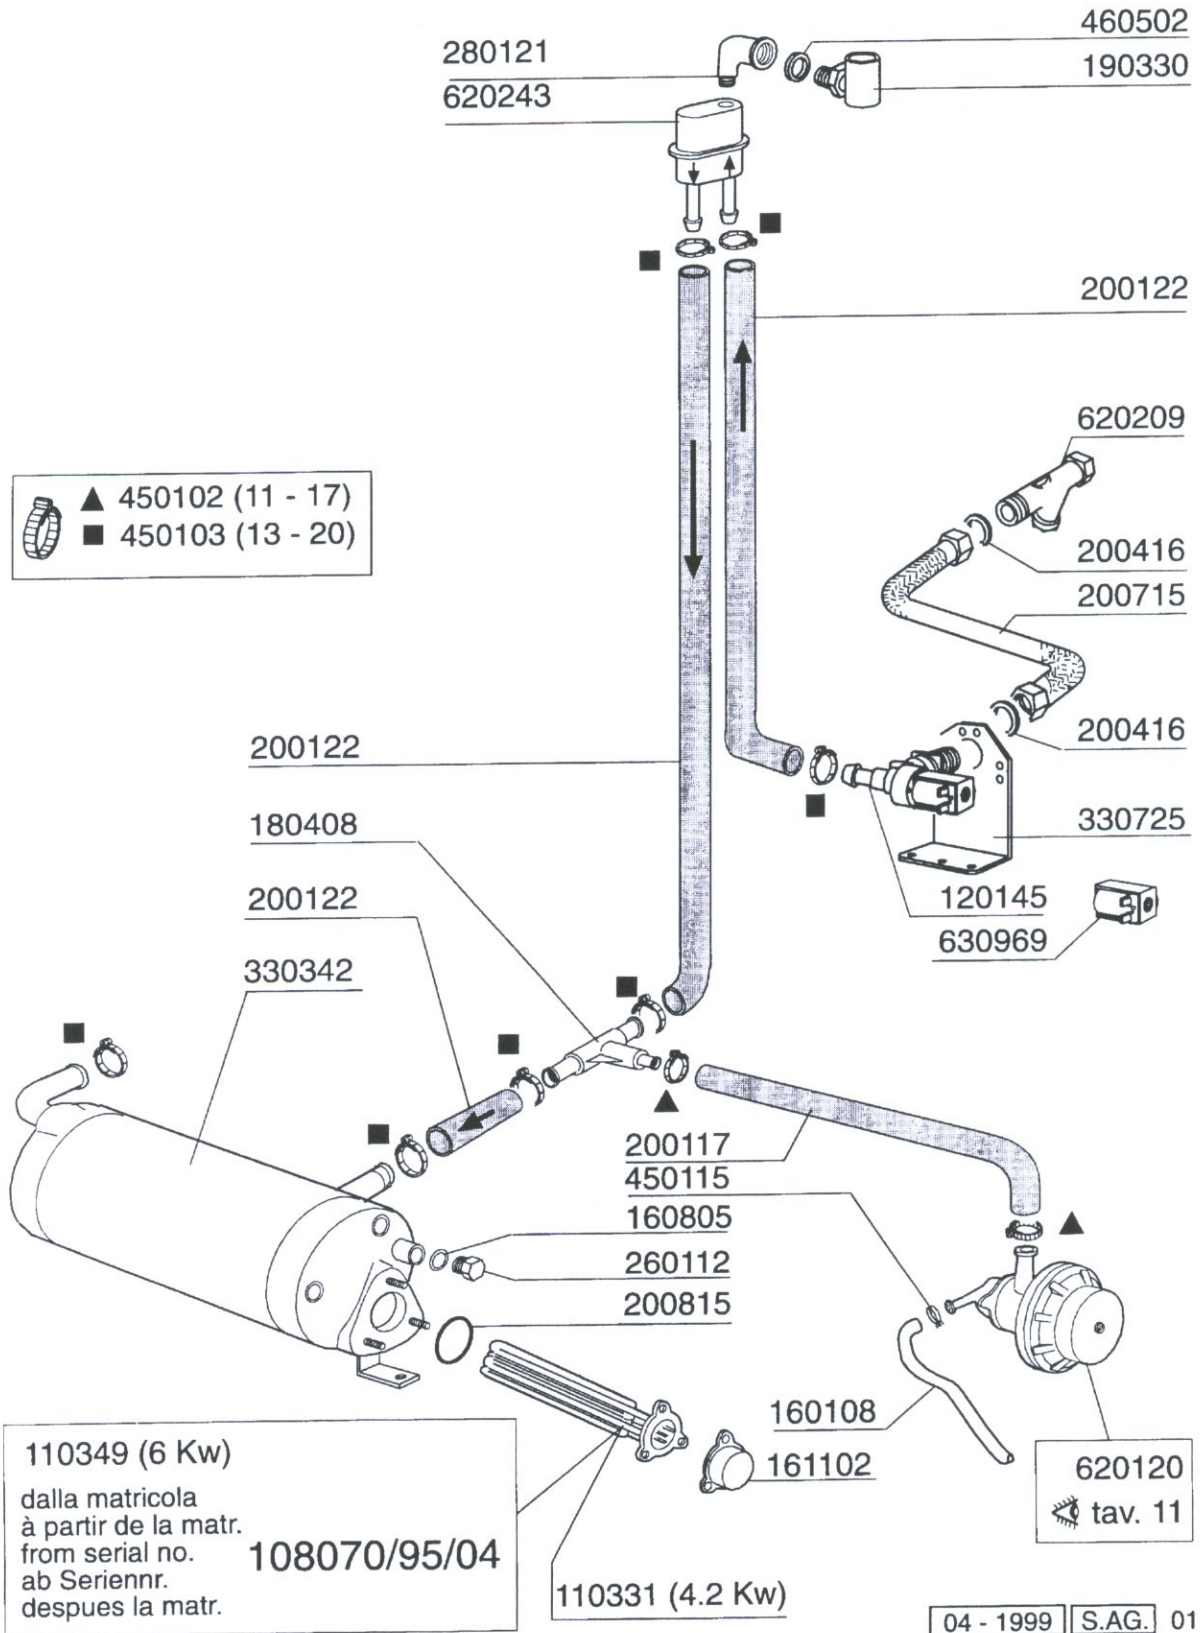

C95 - Table 6 - Rinse Assembly