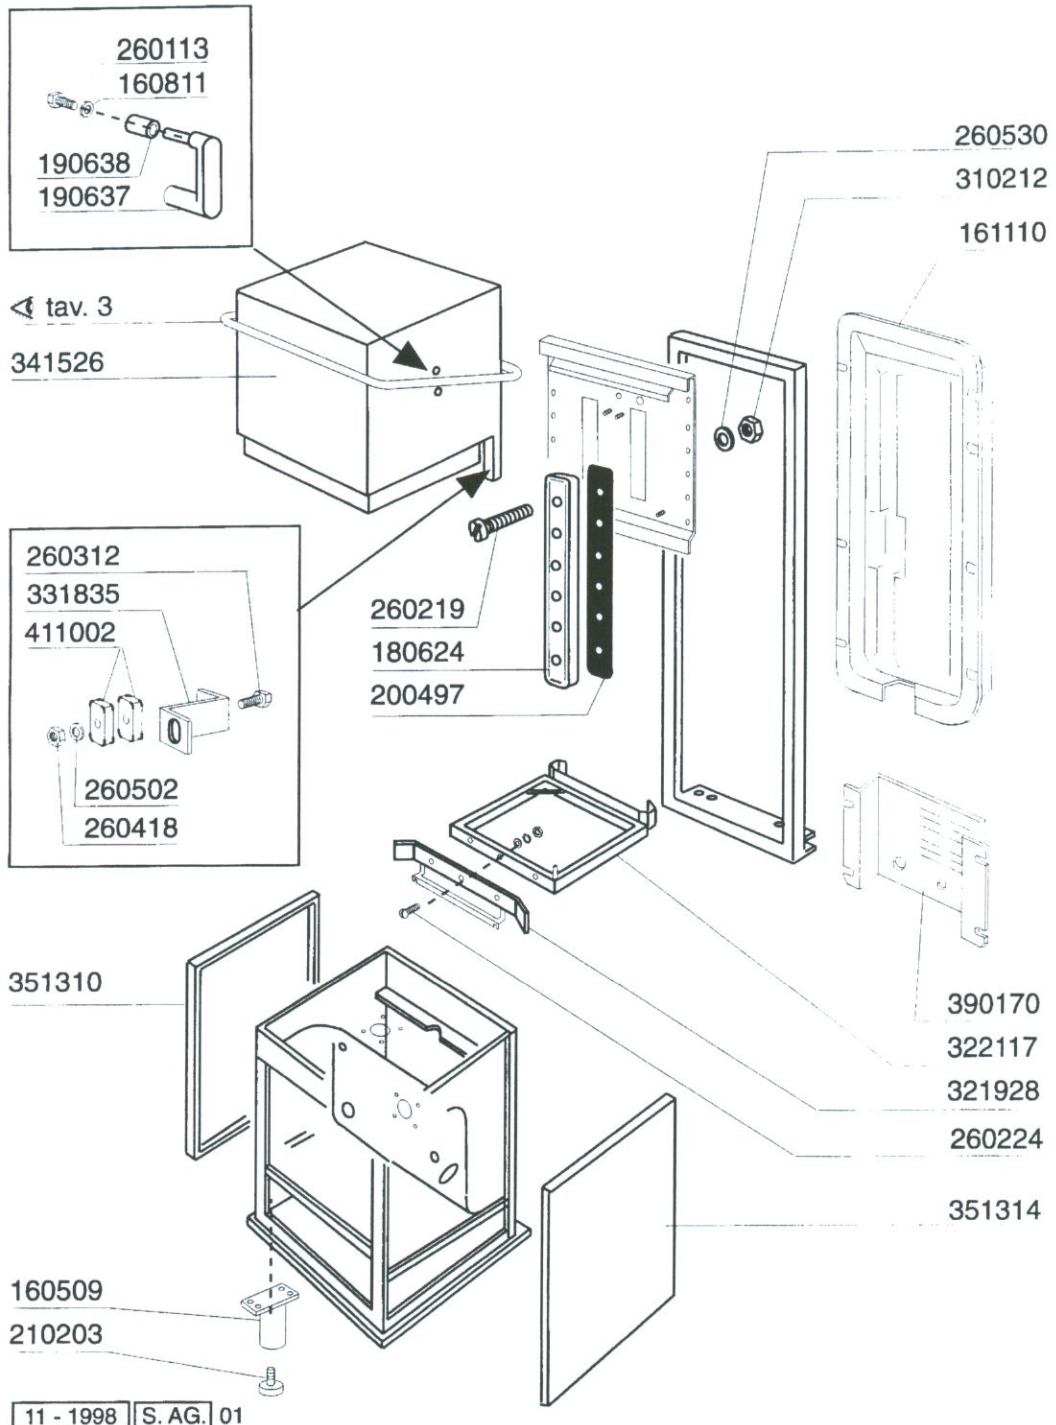

PARTI DI RICAMBIO  
PIECES DETACHEES  
SPARE PARTS  
ERSATZTEILE  
LISTA DE RECAMBIOS

**C 95**

9/92

11 - 1998 S. AG.

**C95 - Hood machines  
Table list**

1	Hood/Tank
2	Tank
3	Handle
4	Wash+Rinse Column
5	Wash and rinse arm
6	Rinse Assembly
7	Pump
8	Control panel
9	Control Box
10	Rinse aid injector

**C95 - Table 1 - Hood/Tank  
List of pieces**

<b>Code</b>	<b>Description</b>	<b>Price</b>
160509	Foot Support	
160811	Washer F2 18x8.5x1 Algof	
161110	Back Cover S90-c85-140	
180624	Door Guide C95-155-c165	
190637	Guide For Door "c"	
190638	Roller For "c" Door Guide	
200497	Gasket For Door Guide C85-c140	
210203	Rubber Foot 30 Mm	
260113	Stainl.st.te Screw 8x20 A2 Uni 5739	
260219	Stainl.st Tcp Screw 6x35 A2 Uni6107	
260224	Tb-screw 6x15 B23-10-11-12	
260312	Screw Tsp 4x16	
260418	Self-locking Nut M4	
260502	S/s Flat Washer D.4	
260530	Stainl.st Washer 7x22x2	
310212	Blind Nut M6 Black Nylon	
321928	Plate F.guide C140	
322117	Rack Guide C95-c155	
331835	Bracket F.magnet C165	
341526	Hood C95-c155	
351310	Left Panel C95-c155	
351314	Right Panel C95-c155	
390170	Back Panel	
411002	Permanent Magnet 24x12	