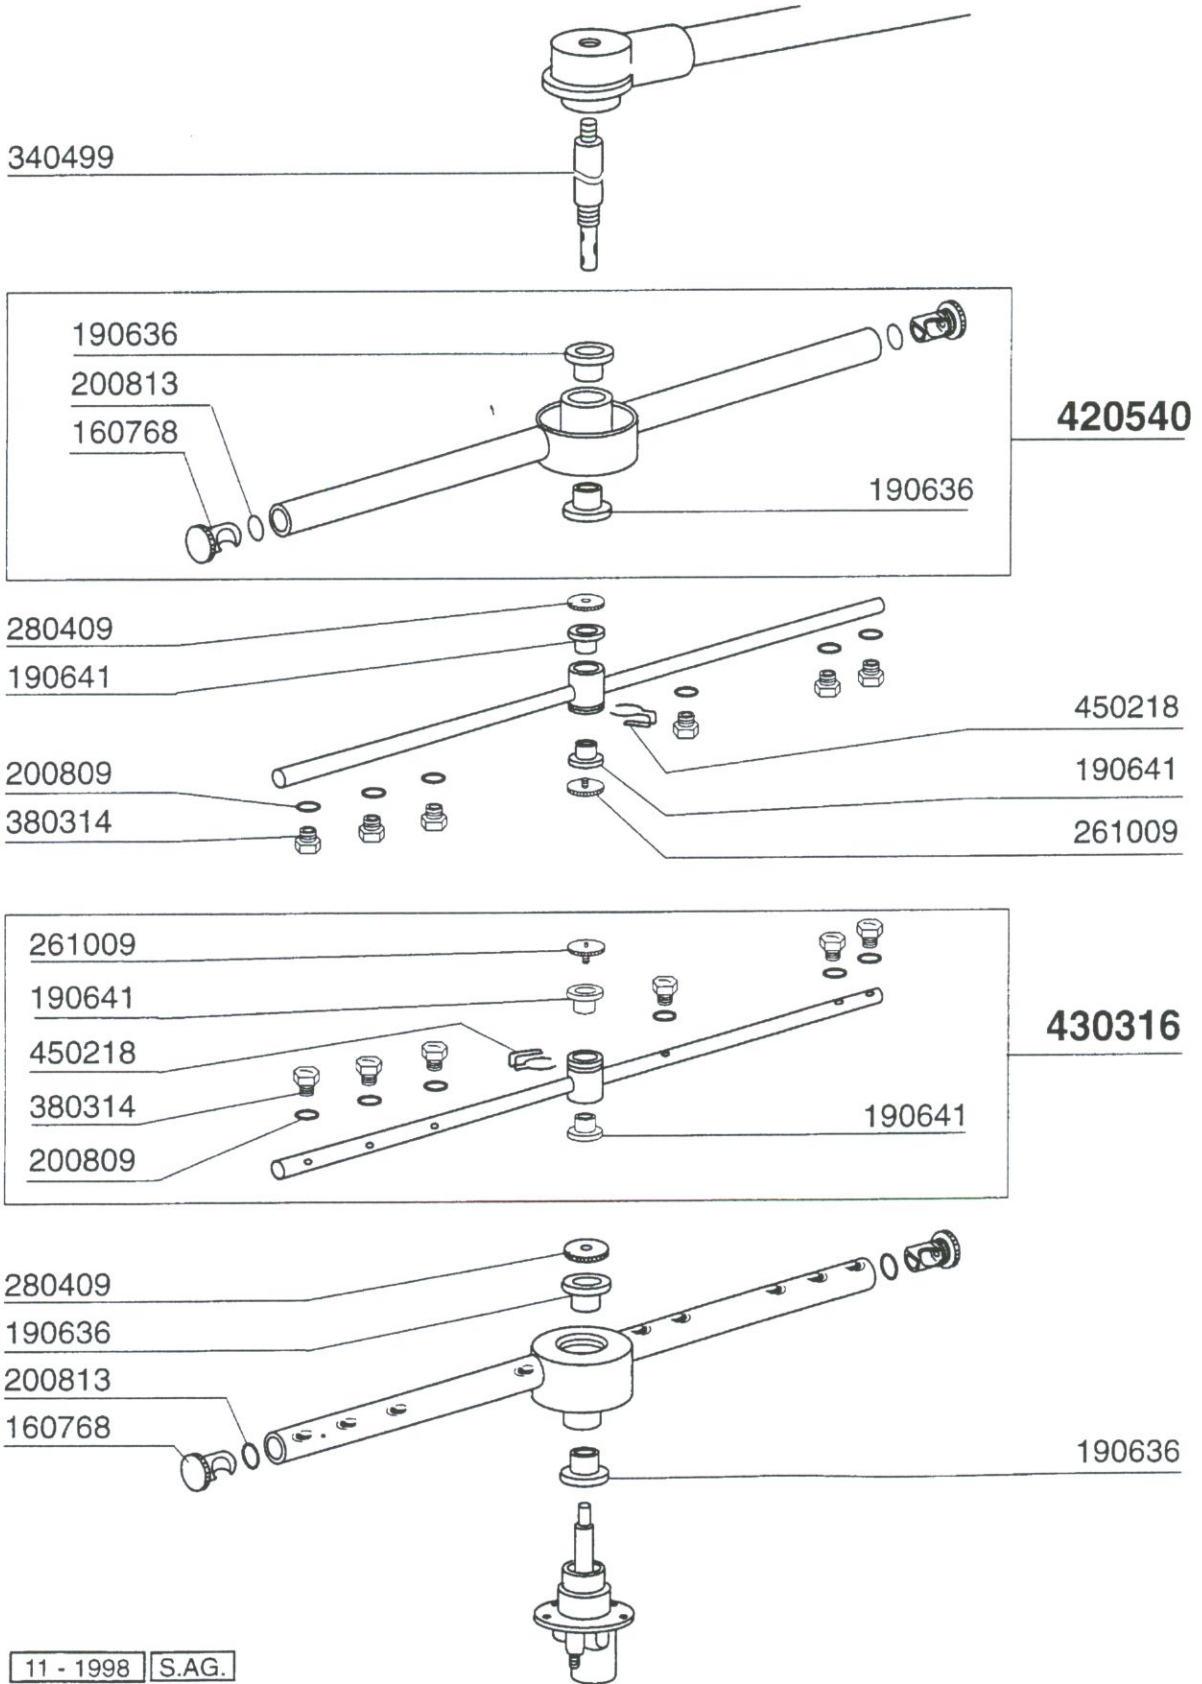

C95 - Table 5 - Wash and rinse arm