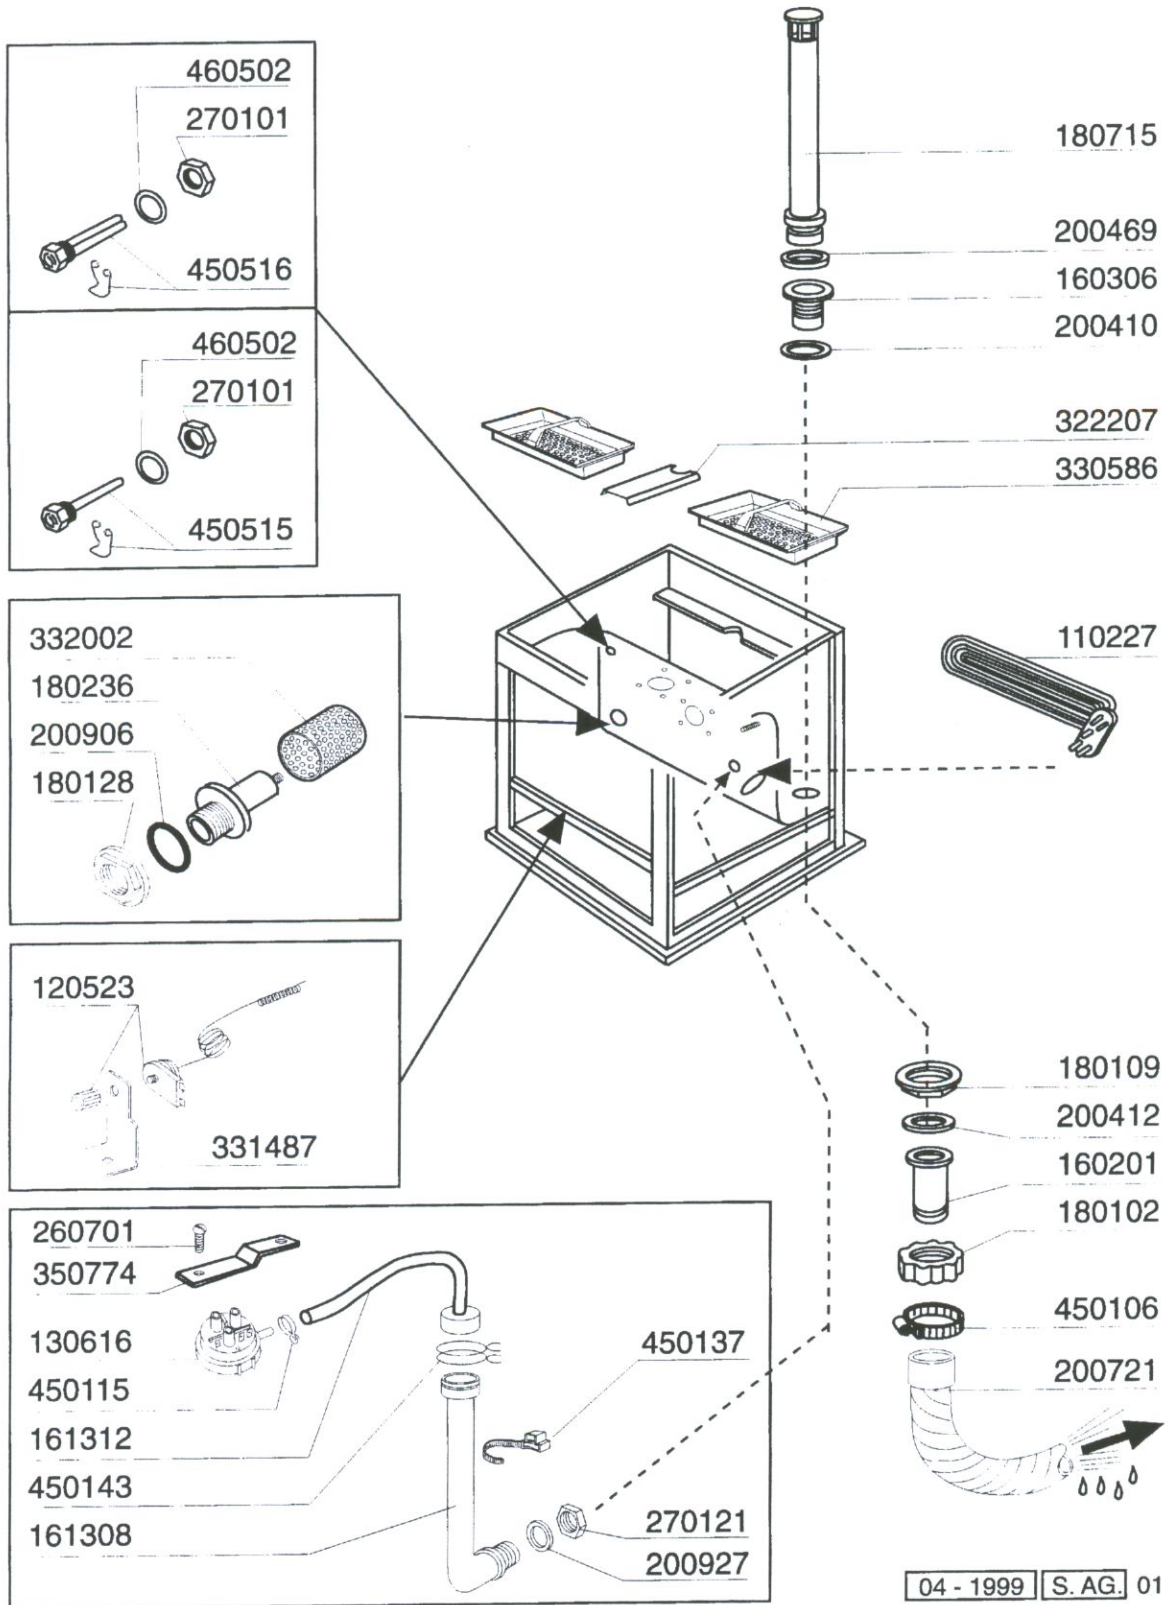

**C95 - Table 1 - Hood/Tank  
List of pieces**

<b>Code</b>	<b>Description</b>	<b>Price</b>
160509	Foot Support	
160811	Washer F2 18x8.5x1 Algof	
161110	Back Cover S90-c85-140	
180624	Door Guide C95-155-c165	
190637	Guide For Door "c"	
190638	Roller For "c" Door Guide	
200497	Gasket For Door Guide C85-c140	
210203	Rubber Foot 30 Mm	
260113	Stainl.st.te Screw 8x20 A2 Uni 5739	
260219	Stainl.st Tcp Screw 6x35 A2 Uni6107	
260224	Tb-screw 6x15 B23-10-11-12	
260312	Screw Tsp 4x16	
260418	Self-locking Nut M4	
260502	S/s Flat Washer D.4	
260530	Stainl.st Washer 7x22x2	
310212	Blind Nut M6 Black Nylon	
321928	Plate F.guide C140	
322117	Rack Guide C95-c155	
331835	Bracket F.magnet C165	
341526	Hood C95-c155	
351310	Left Panel C95-c155	
351314	Right Panel C95-c155	
390170	Back Panel	
411002	Permanent Magnet 24x12	

**C95 - Table 2 - Tank**

**C95 - Table 3 - Handle  
List of pieces**

<b>Code</b>	<b>Description</b>	<b>Price</b>
120343	Limit Switch With Lever For C70-140	
120348	Magn.switch For Acr "electronic"	
150807	Cable Holder D.8 Pvc	
190149	Reinforcement For Handle Supp.c165	
190607	Handle Bush C30-70	
190632	"nyliner" Bush	
191013	Hinge F. Support C30-c70	
191014	Flange F. Handle C30-70	
250206	Grub Screw D.6	
260202	Screw Tcp 3x16	
260217	Screw Tcp 6x25	
260228	Stainl.st Special Screw 6x42 304	
260404	Stainless Steel Nuts D6 Uni 5588	
260406	Nut 8ma	
260412	Self-locking Nut M6	
260504	St/st Flat Washer D6	
260505	Stainl.steel Flat Washer D8 Uni6592	
260512	St/st Grower Washer D6	
260537	Stainl.steel Flat Washer D13x20x0,8	
260538	Washer 18x6x1,5 St/st	
330204	Spring Hook C85/140 Te 8x160	
331037	Handle C95-155-165 Isolated	
331760	Bracket	
341250	Handle Pin C85 C140	
391316	Spring For Handle C85/140-g75	