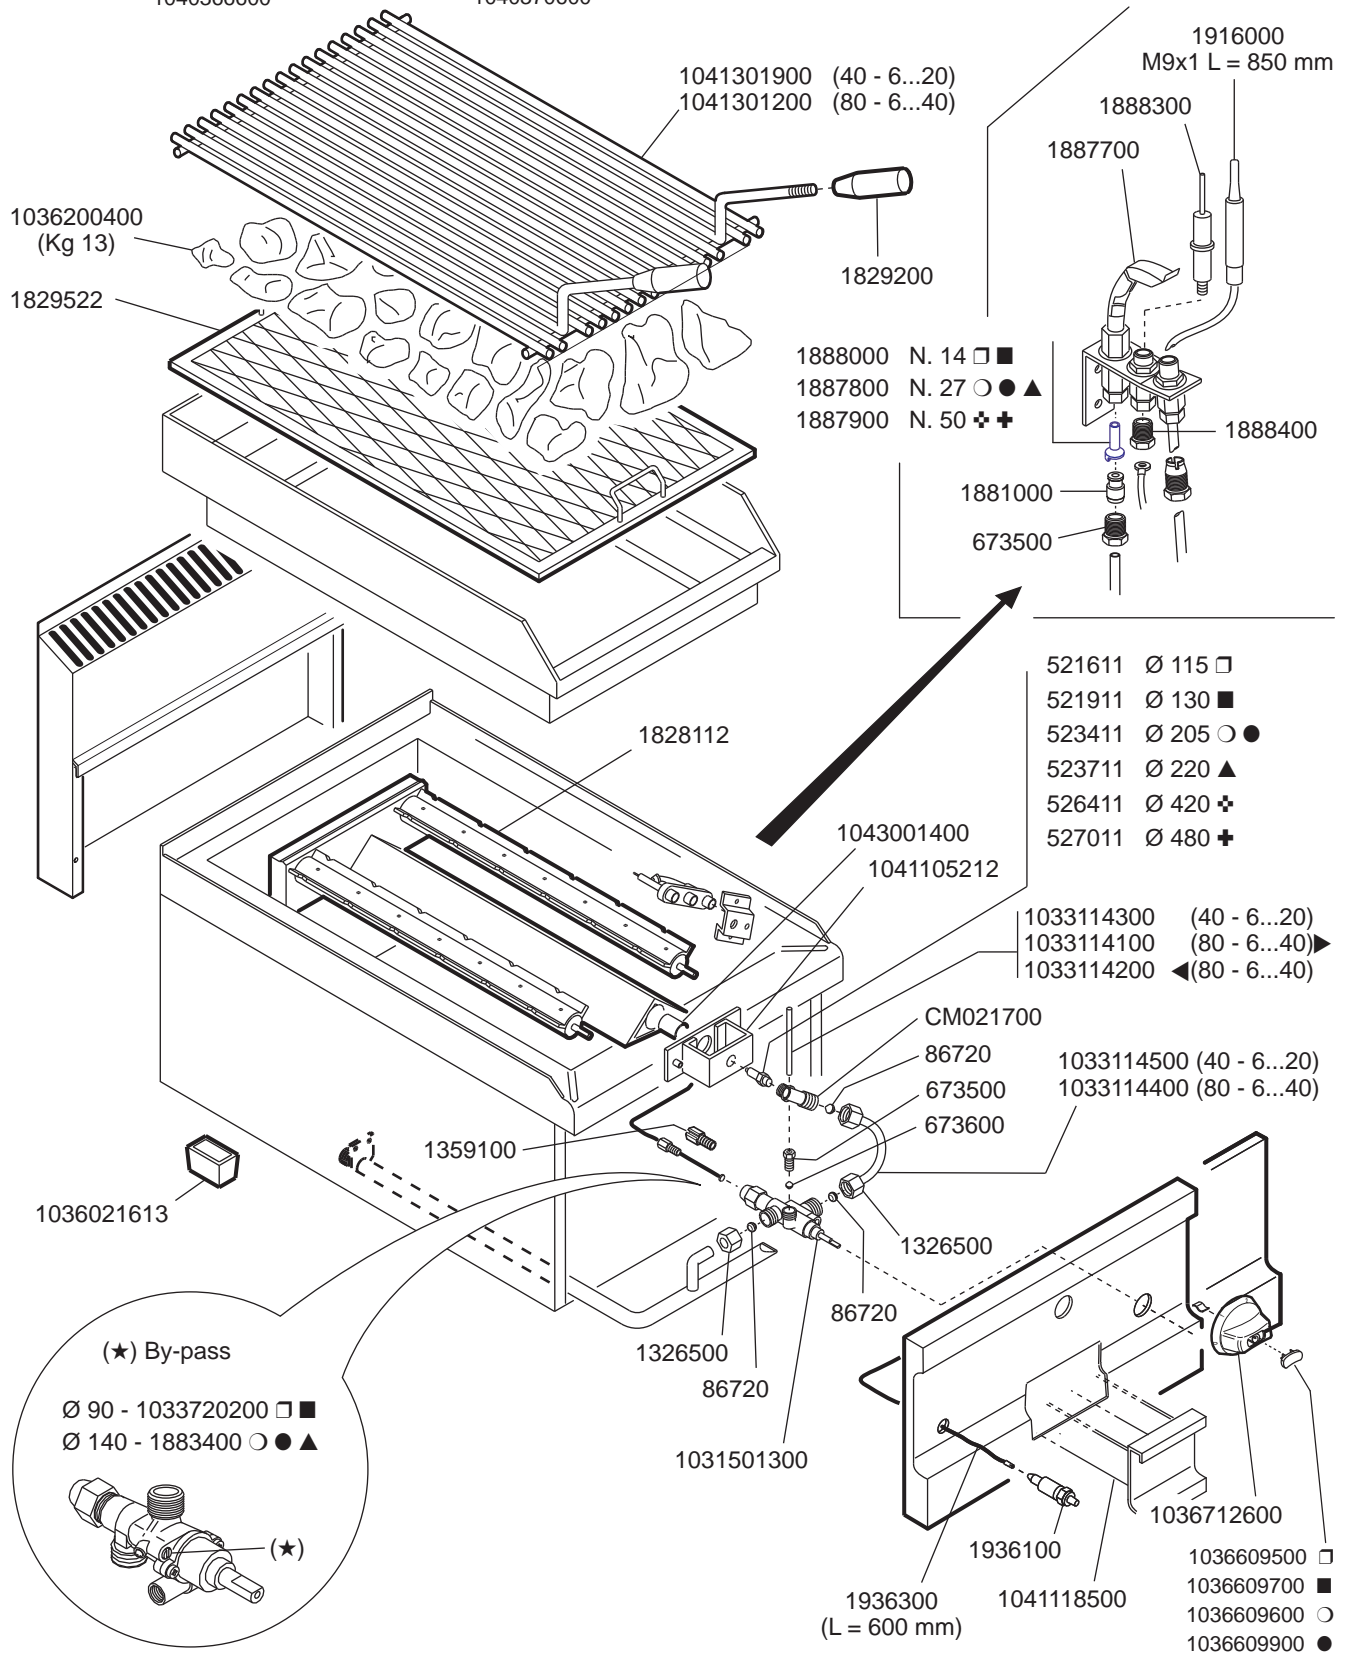

PLG-40	1040372800	PLG-80	1040372900
CRG-6220	1040370100	CRG-6320	1040370300
	1040366500		1040370500
CRG-6240	1040370200	CRG-6340	1040370400
	1040366600		1040370600

**GRIGLIA BISTECCHIERA (A PIETRA LAVICA) A GAS**  
**GAS HEATED CHAR GRILL**  
**GRILLADE CHARCOAL A GAZ**  
**GASBEHEIZTE GLÜHSTEINGERAT**

□ Azzurro - Blue - Bleu - Blau    ■ Giallo - Yellow - Jaune - Gelb    ○ Rosso - Red - Rouge - Rot    ● Grigio - Grey - Gris - Grau

ID GAS: □ G30/50    ■ G30/29    ○ G20/20    ● G25/25    ▲ G25/20    ✚ G120/8    ✛ G110/8

<b>SILKO</b> ®	ELABORATO:	APPROVATO:	GRUPPO:	DENOMINAZIONE:		
	G.Z.		Serie 600 Snack (L62 e L63)	Impianto gas - Mobile		
	DATA:	DATA:	PARTICOLARE:	REV. N.	DEL	DISEGNO N.
	12 Apr 2000	12 Apr 2000	Disegno esploso per ricambi	▼ Z01	▼ 0009	▼ 3K.6.07.GPL
SOST. DIS.	Z00.0004.3K.6.07.GPL		CE			