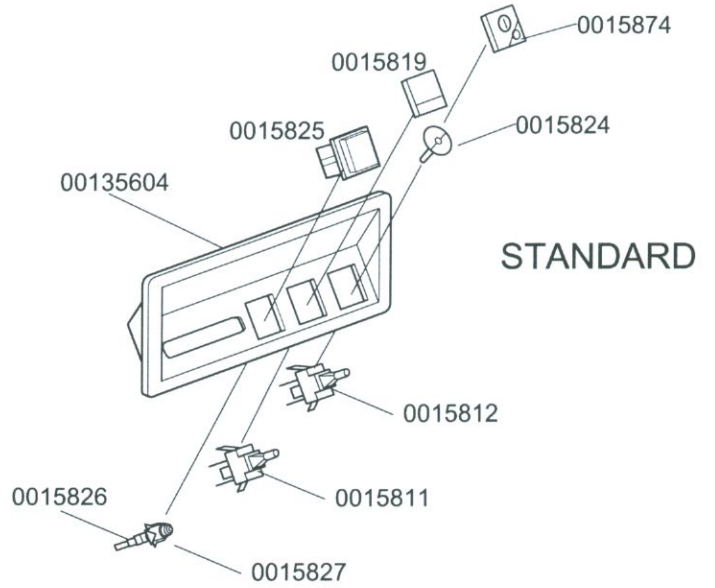

KROMO	TABLE	REV
	KI1425	00
DISHWASHER K 100		

DISHWASHER K 100

**TABLE
KI1425**

CODE	DESCRIPTION	CODE	DESCRIPTION
0010300050	25A 4NA 220V 50Hz remote control switch		
0010300117	60-90-120 220V 50Hz timer		
0010300118	60-90-120 220V 60Hz timer		
0010300121	60-120-180 220V 50Hz timer		
0010300391	240V 3NA1NC auxiliary remote control switch		
0010300392	240v 50hz remote control switch		
0010500011	Thermometer		
0010707/1	Thermostat		
0010711/B	Small temp signal green pilot light		
0015086	230V 50/60HZ remote control switch		
0015086/B	20A 240V remote control switch		
0015149	Low noise filter F3		
0015381	150VA 0/230V - 0/400-415-440V Trarf.		
0015620	16A bipolar relay		
0015811	Deviator switch 16A		
0015812	16A starter electric component		
0015813	16A unipolar switch electri component		
0015819	Q7 Yellow push button		
0015824	Green-orange cam		
0015825	Q green cover		
0015826	220V lamp		
0015827	Lamp holder		
0015836	Grey SQ3 support		
0015854	Q5 push button for DRAI PUMP		
0015874	Q6 green main switch 0/1		
002000430	Conveyor safety thermostat		
00500550	3 poles FV110 terminal board		
00500551	6 poles FV122 terminal board		
0050557	60-100-180 ECO2 electronic timer		
0050562	Thermostat probe		
0075078	Inox control panel		
0075079	Silk-screen processed grill		
0075357	3x6x3500 cable		
0075616	Component holder K 100		
0080200	5x4x3400 cable		

STANDARD

DRAIN PUMP

KROMO	TABLE	REV
	KI1425	05
DISHWASHER K 100		

STANDARD

DRAIN PUMP

KROMO	TABLE	REV
	KI1425-A	00
	DISHWASHER K 100	
From serial number 99022907		

KROMO	TABLE	REV
	KI1425-A	01
	DISHWASHER K 100	
From serial Nr.01006344 on		

KROMO	TABLE	REV
	KI1425-A	02
DISHWASHER K 100		

REGENERATION

STANDARD

DRAIN PUMP

KROMO	TABLE	REV
	KI1430	00
DISHWASHER K 100		

KROMO	TABLE	REV
	KI1430	01
DISHWASHER K 100		

KROMO	TABLE	REV
	KI1430	02
DISHWASHER K 100		