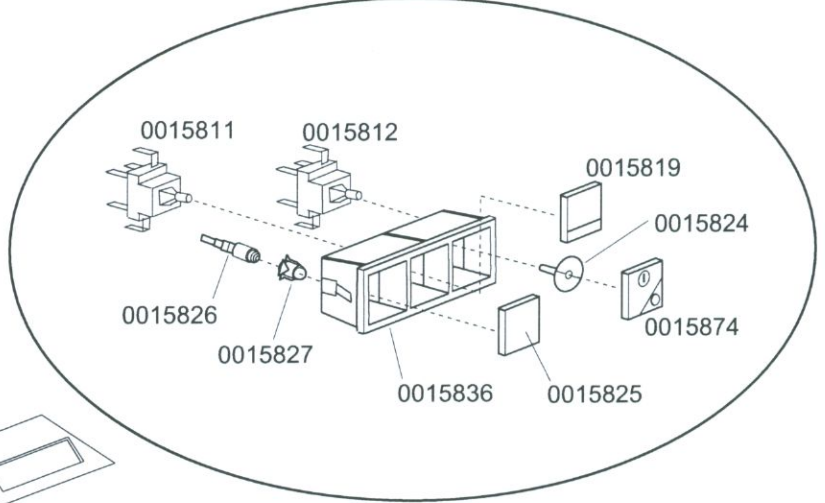

KROMO	TABLE	REV
	KI1425	00
DISHWASHER K 100		

DISHWASHER K 100

**TABLE
KI1425**

CODE	DESCRIPTION	CODE	DESCRIPTION
0010300050	25A 4NA 220V 50Hz remote control switch		
0010300117	60-90-120 220V 50Hz timer		
0010300118	60-90-120 220V 60Hz timer		
0010300121	60-120-180 220V 50Hz timer		
0010300391	240V 3NA1NC auxiliary remote control switch		
0010300392	240v 50hz remote control switch		
0010500011	Thermometer		
0010707/1	Thermostat		
0010711/B	Small temp signal green pilot light		
0015086	230V 50/60HZ remote control switch		
0015086/B	20A 240V remote control switch		
0015149	Low noise filter F3		
0015381	150VA 0/230V - 0/400-415-440V Trarf.		
0015620	16A bipolar relay		
0015811	Deviator switch 16A		
0015812	16A starter electric component		
0015813	16A unipolar switch electri component		
0015819	Q7 Yellow push button		
0015824	Green-orange cam		
0015825	Q green cover		
0015826	220V lamp		
0015827	Lamp holder		
0015836	Grey SQ3 support		
0015854	Q5 push button for DRAI PUMP		
0015874	Q6 green main switch 0/1		
002000430	Conveyor safety thermostat		
00500550	3 poles FV110 terminal board		
00500551	6 poles FV122 terminal board		
0050557	60-100-180 ECO2 electronic timer		
0050562	Thermostat probe		
0075078	Inox control panel		
0075079	Silk-screen processed grill		
0075357	3x6x3500 cable		
0075616	Component holder K 100		
0080200	5x4x3400 cable		

STANDARD

DRAIN PUMP

KROMO	TABLE	REV
	KI1425	05
DISHWASHER K 100		

STANDARD

DRAIN PUMP

KROMO	TABLE	REV
	KI1425-A	00
	DISHWASHER K 100	
From serial number 99022907		

KROMO	TABLE	REV
	KI1425-A	01
	DISHWASHER K 100	
From serial Nr.01006344 on		

KROMO	TABLE	REV
	KI1425-A	02
DISHWASHER K 100		

REGENERATION

STANDARD

DRAIN PUMP

KROMO	TABLE	REV
	KI1430	00
DISHWASHER K 100		

KROMO	TABLE	REV
	KI1430	01
DISHWASHER K 100		

KROMO	TABLE	REV
	KI1430	02
DISHWASHER K 100		