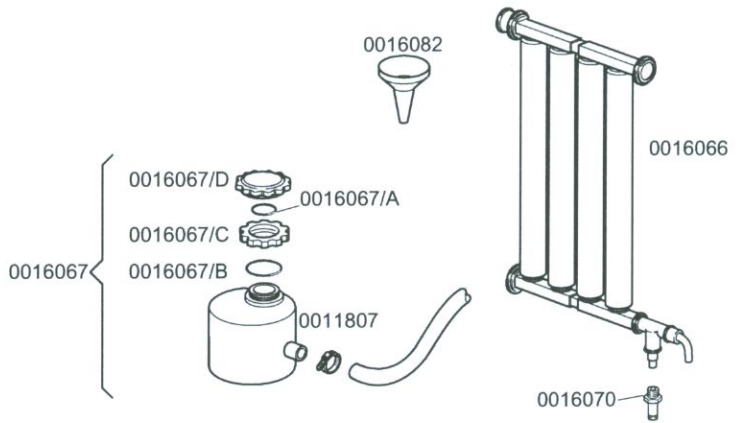

KROMO	TABLE	REV
	KI1440	00
DISHWASHER K 100