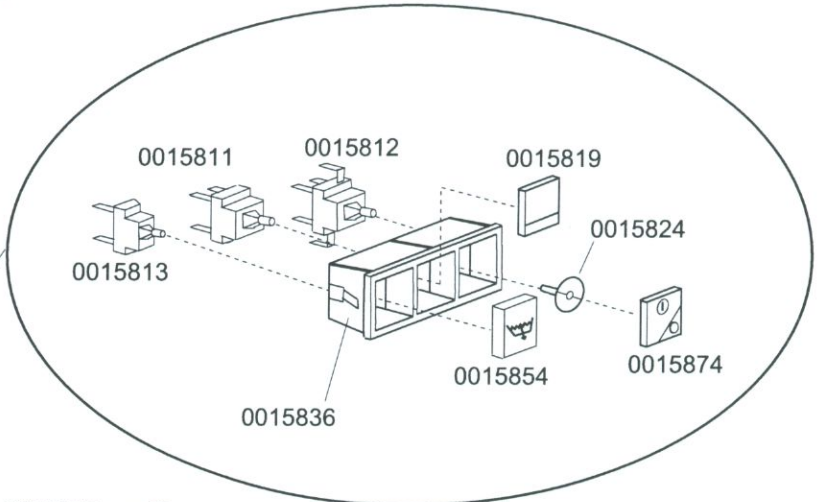

KROMO	TABLE	REV
	KI1425-A	02
DISHWASHER K 100		

REGENERATION

STANDARD

DRAIN PUMP

KROMO	TABLE	REV
	KI1430	00
DISHWASHER K 100		

KROMO	TABLE	REV
	KI1430	01
DISHWASHER K 100		

KROMO	TABLE	REV
	KI1430	02
DISHWASHER K 100		