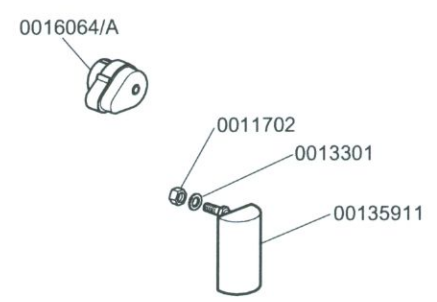

KROMO	TABLE	REV
	KI1440	00
DISHWASHER K 100