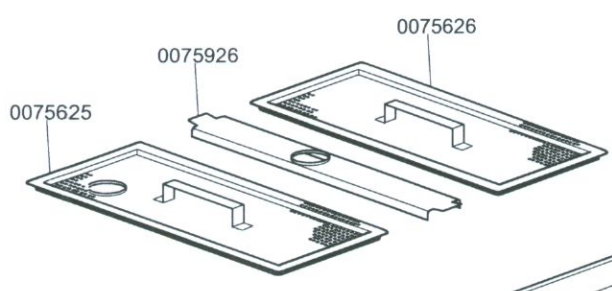

KROMO	TABLE	REV
	KI1410	00
DISHWASHER K 100		

KROMO	TABLE	REV
	KI1410	01
DISHWASHER K 100		

KROMO	TABLE	REV
	KI1410	02
	DISHWASHER K 100	
From serial Nr.0019893 on		

KROMO	TABLE	REV
	KI1410	03
DISHWASHER K 100		