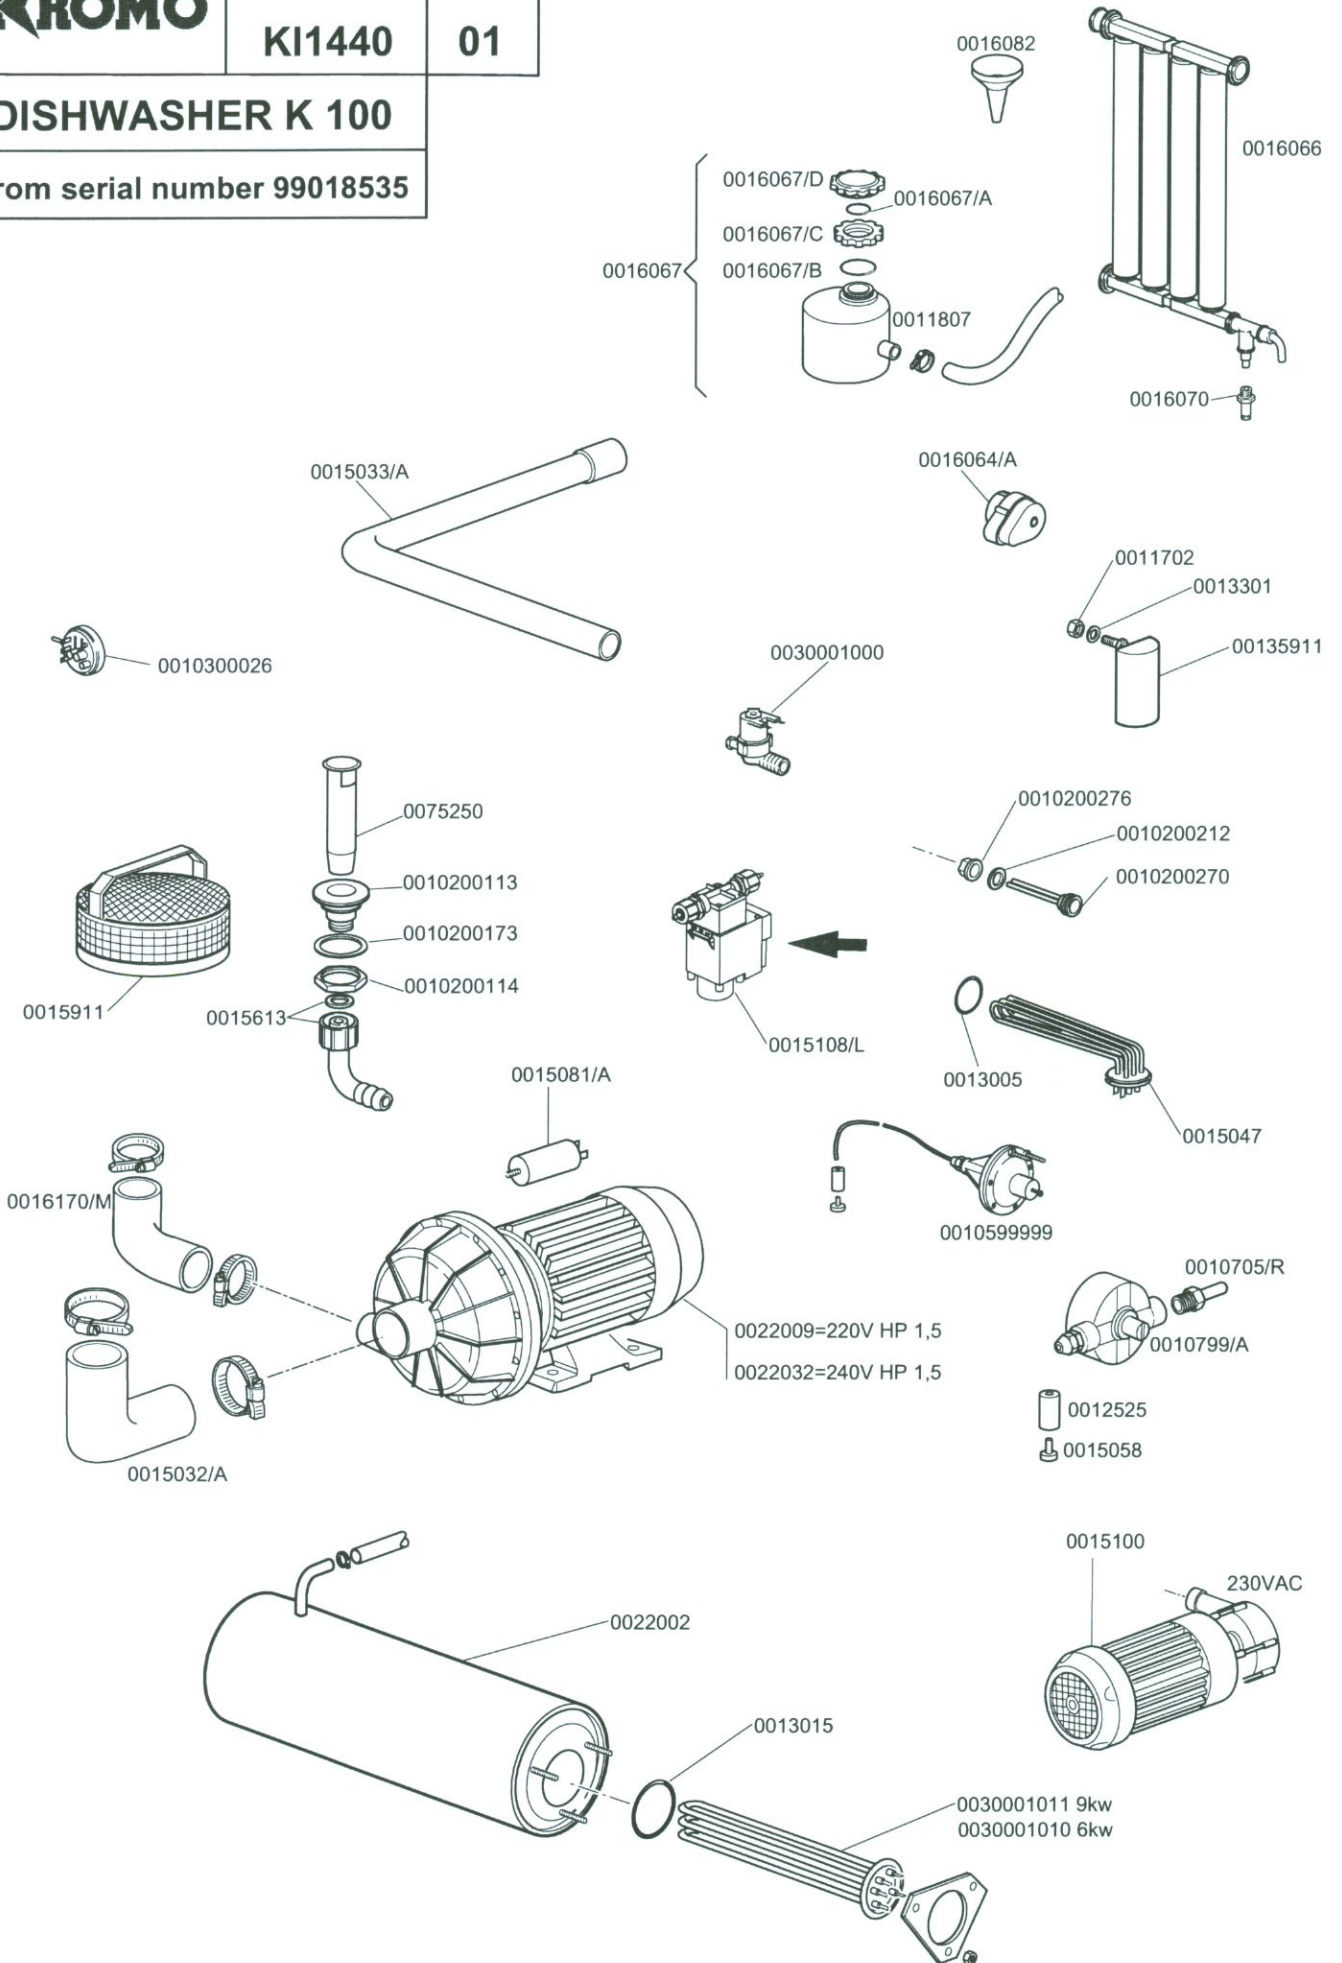

KROMO	TABLE	REV
	KI1425	00
DISHWASHER K 100		

DISHWASHER K 100

**TABLE
KI1425**

CODE	DESCRIPTION	CODE	DESCRIPTION
0010300050	25A 4NA 220V 50Hz remote control switch		
0010300117	60-90-120 220V 50Hz timer		
0010300118	60-90-120 220V 60Hz timer		
0010300121	60-120-180 220V 50Hz timer		
0010300391	240V 3NA1NC auxiliary remote control switch		
0010300392	240v 50hz remote control switch		
0010500011	Thermometer		
0010707/1	Thermostat		
0010711/B	Small temp signal green pilot light		
0015086	230V 50/60HZ remote control switch		
0015086/B	20A 240V remote control switch		
0015149	Low noise filter F3		
0015381	150VA 0/230V - 0/400-415-440V Trarf.		
0015620	16A bipolar relay		
0015811	Deviator switch 16A		
0015812	16A starter electric component		
0015813	16A unipolar switch electri component		
0015819	Q7 Yellow push button		
0015824	Green-orange cam		
0015825	Q green cover		
0015826	220V lamp		
0015827	Lamp holder		
0015836	Grey SQ3 support		
0015854	Q5 push button for DRAI PUMP		
0015874	Q6 green main switch 0/1		
002000430	Conveyor safety thermostat		
00500550	3 poles FV110 terminal board		
00500551	6 poles FV122 terminal board		
0050557	60-100-180 ECO2 electronic timer		
0050562	Thermostat probe		
0075078	Inox control panel		
0075079	Silk-screen processed grill		
0075357	3x6x3500 cable		
0075616	Component holder K 100		
0080200	5x4x3400 cable		

KROMO	TABLE	REV
	KI1425-A	02
DISHWASHER K 100		

REGENERATION

STANDARD

DRAIN PUMP

KROMO	TABLE	REV
	KI1430	00
DISHWASHER K 100		

KROMO	TABLE	REV
	KI1430	01
DISHWASHER K 100		

KROMO	TABLE	REV
	KI1430	02
DISHWASHER K 100		

KROMO	TABLE	REV
	KI1440	00
DISHWASHER K 100		

KROMO	TABLE	REV
	KI1440	01
	DISHWASHER K 100	
From serial number 99018535		

KROMO	TABLE	REV
	KI1440	02
	DISHWASHER K 100	
From serial NR.01001121 on		

KROMO	TABLE	REV
	KI1440	03
DISHWASHER K 100		