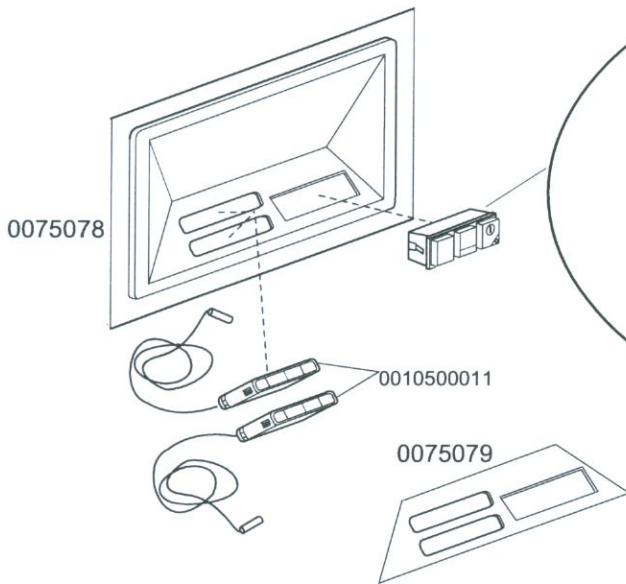

KROMO	TABLE	REV
	KI1425	00
DISHWASHER K 100		

DISHWASHER K 100

**TABLE
KI1425**

CODE	DESCRIPTION	CODE	DESCRIPTION
0010300050	25A 4NA 220V 50Hz remote control switch		
0010300117	60-90-120 220V 50Hz timer		
0010300118	60-90-120 220V 60Hz timer		
0010300121	60-120-180 220V 50Hz timer		
0010300391	240V 3NA1NC auxiliary remote control switch		
0010300392	240v 50hz remote control switch		
0010500011	Thermometer		
0010707/1	Thermostat		
0010711/B	Small temp signal green pilot light		
0015086	230V 50/60HZ remote control switch		
0015086/B	20A 240V remote control switch		
0015149	Low noise filter F3		
0015381	150VA 0/230V - 0/400-415-440V Trarf.		
0015620	16A bipolar relay		
0015811	Deviator switch 16A		
0015812	16A starter electric component		
0015813	16A unipolar switch electri component		
0015819	Q7 Yellow push button		
0015824	Green-orange cam		
0015825	Q green cover		
0015826	220V lamp		
0015827	Lamp holder		
0015836	Grey SQ3 support		
0015854	Q5 push button for DRAI PUMP		
0015874	Q6 green main switch 0/1		
002000430	Conveyor safety thermostat		
00500550	3 poles FV110 terminal board		
00500551	6 poles FV122 terminal board		
0050557	60-100-180 ECO2 electronic timer		
0050562	Thermostat probe		
0075078	Inox control panel		
0075079	Silk-screen processed grill		
0075357	3x6x3500 cable		
0075616	Component holder K 100		
0080200	5x4x3400 cable		

STANDARD

DRAIN PUMP

KROMO	TABLE	REV
	KI1425	05
DISHWASHER K 100		

STANDARD

DRAIN PUMP

KROMO	TABLE	REV
	KI1425-A	00
	DISHWASHER K 100	
From serial number 99022907		

KROMO	TABLE	REV
	KI1425-A	01
	DISHWASHER K 100	
From serial Nr.01006344 on		

KROMO	TABLE	REV
	KI1425-A	02
DISHWASHER K 100		

REGENERATION

STANDARD

DRAIN PUMP

KROMO	TABLE	REV
	KI1430	00
DISHWASHER K 100		

KROMO	TABLE	REV
	KI1430	01
DISHWASHER K 100		

KROMO	TABLE	REV
	KI1430	02
DISHWASHER K 100		