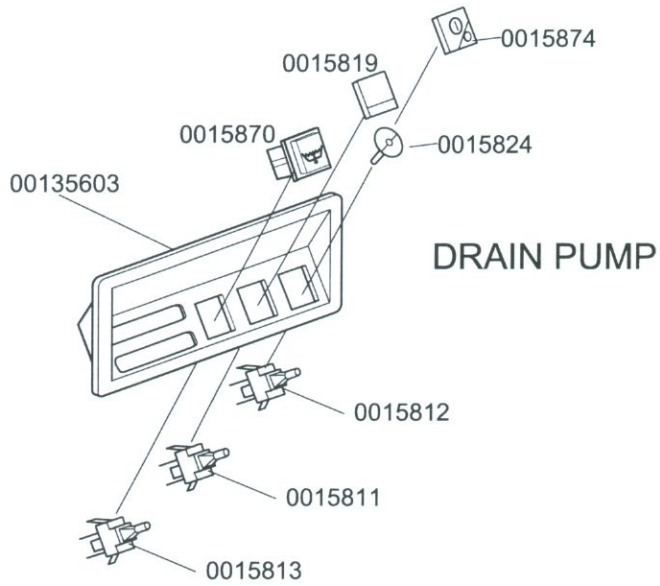

KROMO	TABLE	REV
	KI1425	00
DISHWASHER K 100		

DISHWASHER K 100

**TABLE
KI1425**

CODE	DESCRIPTION	CODE	DESCRIPTION
0010300050	25A 4NA 220V 50Hz remote control switch		
0010300117	60-90-120 220V 50Hz timer		
0010300118	60-90-120 220V 60Hz timer		
0010300121	60-120-180 220V 50Hz timer		
0010300391	240V 3NA1NC auxiliary remote control switch		
0010300392	240v 50hz remote control switch		
0010500011	Thermometer		
0010707/1	Thermostat		
0010711/B	Small temp signal green pilot light		
0015086	230V 50/60HZ remote control switch		
0015086/B	20A 240V remote control switch		
0015149	Low noise filter F3		
0015381	150VA 0/230V - 0/400-415-440V Trarf.		
0015620	16A bipolar relay		
0015811	Deviator switch 16A		
0015812	16A starter electric component		
0015813	16A unipolar switch electri component		
0015819	Q7 Yellow push button		
0015824	Green-orange cam		
0015825	Q green cover		
0015826	220V lamp		
0015827	Lamp holder		
0015836	Grey SQ3 support		
0015854	Q5 push button for DRAI PUMP		
0015874	Q6 green main switch 0/1		
002000430	Conveyor safety thermostat		
00500550	3 poles FV110 terminal board		
00500551	6 poles FV122 terminal board		
0050557	60-100-180 ECO2 electronic timer		
0050562	Thermostat probe		
0075078	Inox control panel		
0075079	Silk-screen processed grill		
0075357	3x6x3500 cable		
0075616	Component holder K 100		
0080200	5x4x3400 cable		

STANDARD

DRAIN PUMP

KROMO	TABLE	REV
	KI1425	05
DISHWASHER K 100		

STANDARD

DRAIN PUMP

KROMO	TABLE	REV
	KI1425-A	00
	DISHWASHER K 100	
From serial number 99022907		

KROMO	TABLE	REV
	KI1425-A	01
	DISHWASHER K 100	
From serial Nr.01006344 on		

KROMO	TABLE	REV
	KI1425-A	02
DISHWASHER K 100		

REGENERATION

STANDARD

DRAIN PUMP

KROMO	TABLE	REV
	KI1430	00
DISHWASHER K 100		

KROMO	TABLE	REV
	KI1430	01
DISHWASHER K 100		

KROMO	TABLE	REV
	KI1430	02
DISHWASHER K 100		