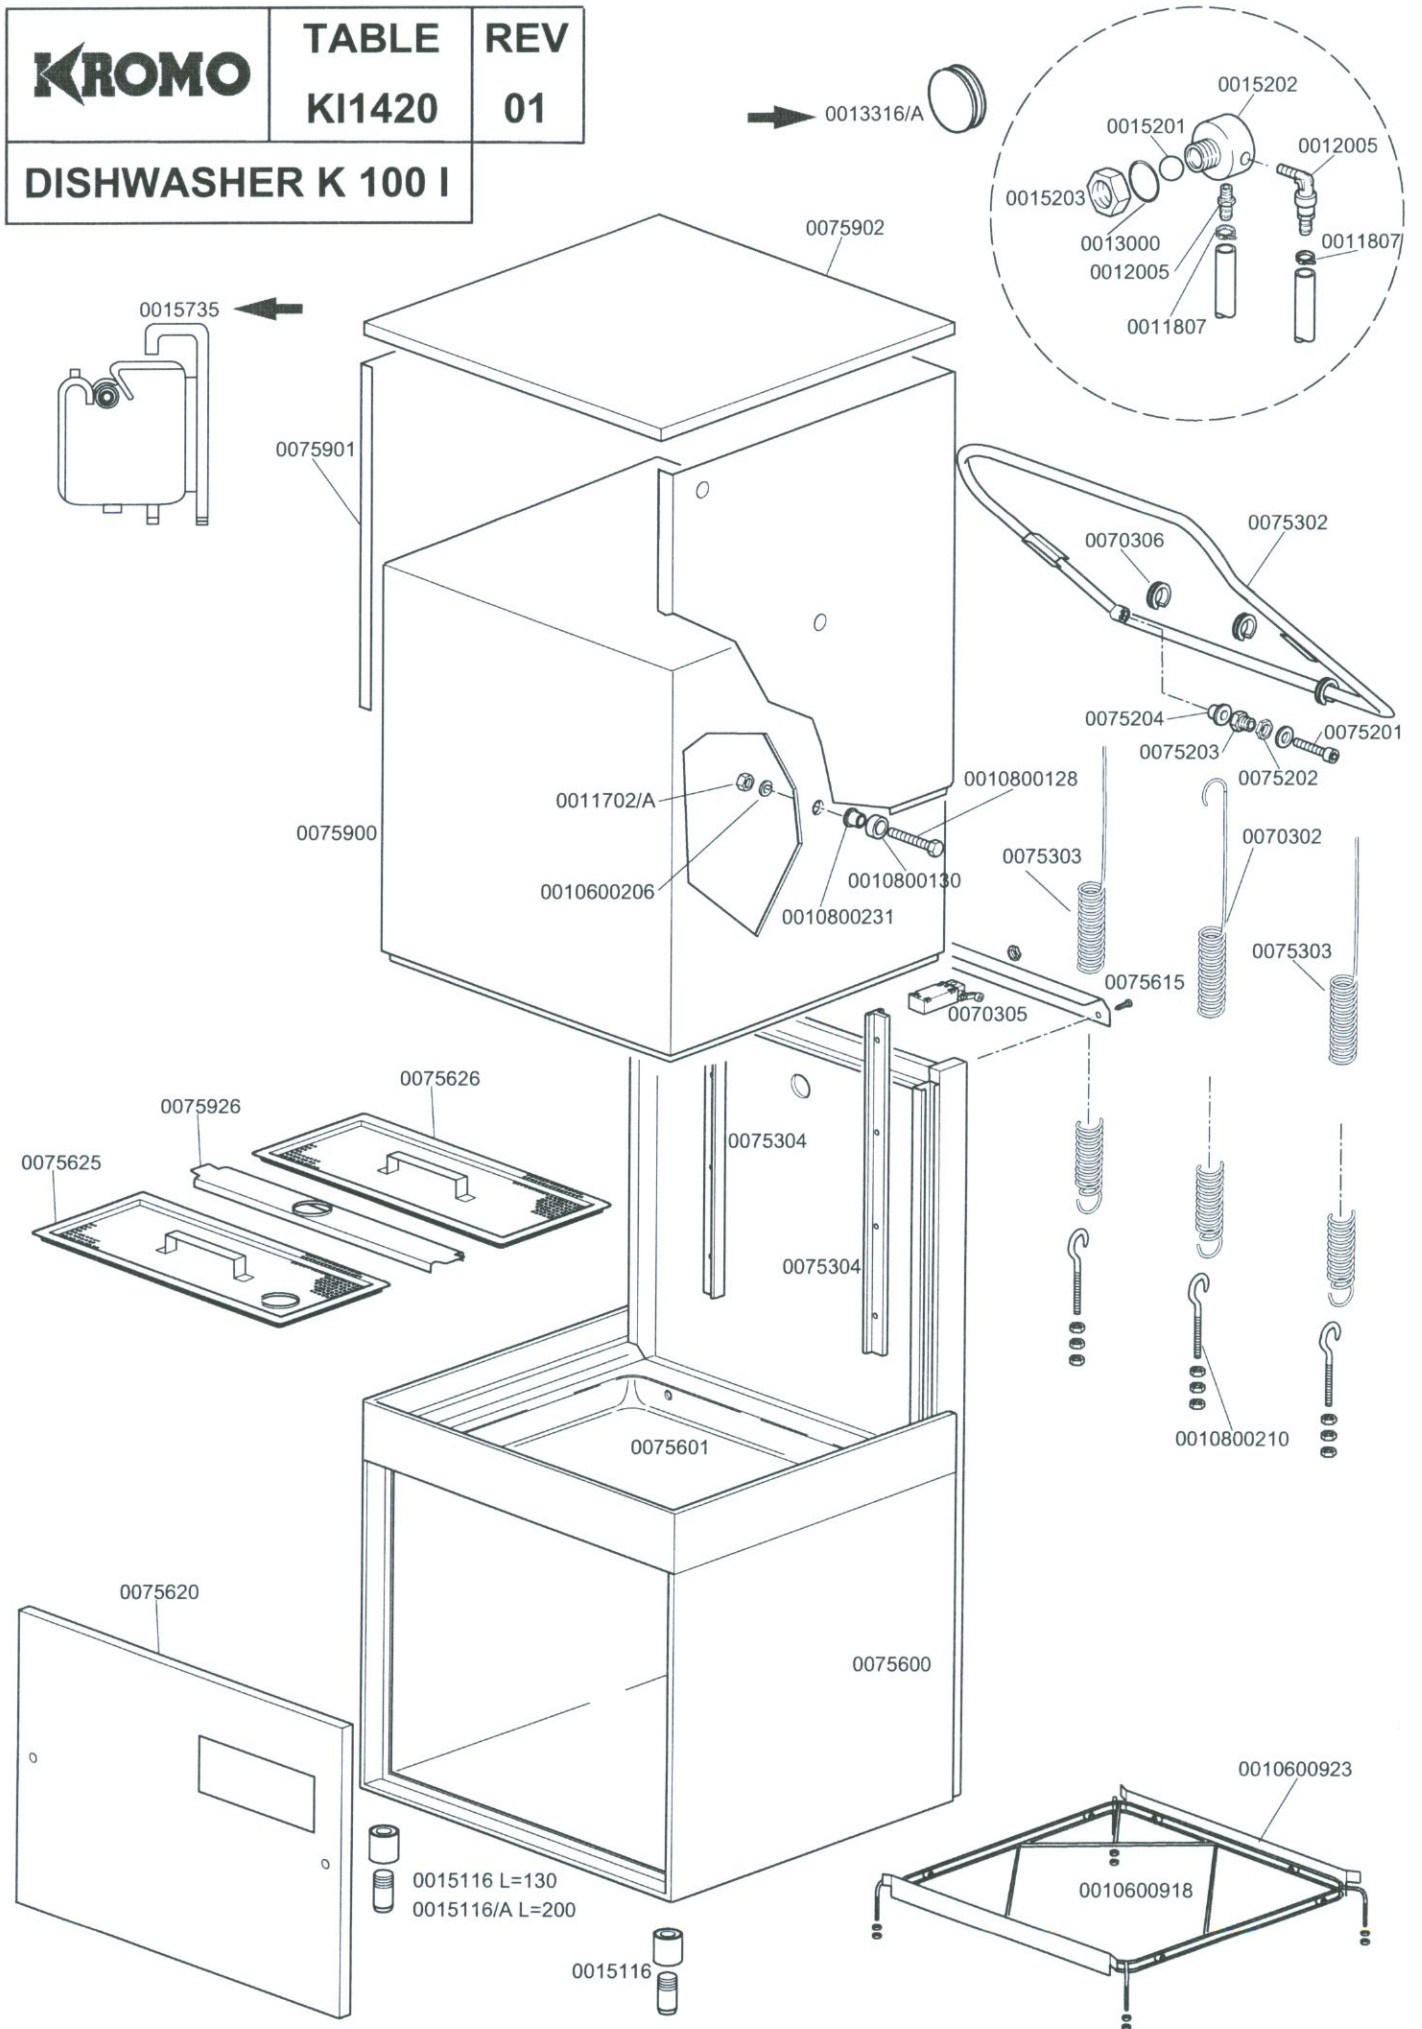

KROMO	TABLE	REV
	KI1410	00
DISHWASHER K 100		

KROMO	TABLE	REV
	KI1410	01
DISHWASHER K 100		

KROMO	TABLE	REV
	KI1410	02
	DISHWASHER K 100	
From serial Nr.0019893 on		

KROMO	TABLE	REV
	KI1410	03
DISHWASHER K 100		

KROMO

TABLE
KI1420

REV
04

DISHWASHER K 100 I

From serial Nr.01026498 on

KROMO

TABLE
KI1420

REV
00

DISHWASHER K 100 I

KROMO	TABLE	REV
	KI1420	01
DISHWASHER K 100 I		

KROMO

**TABLE
KI1420**

**REV
02**

DISHWASHER K 100 I

From serial Nr.0019893 on

KROMO	TABLE	REV
	KI1410	04
DISHWASHER K 100		
From srial Nr.01026498 on		

KROMO	TABLE	REV
	KI1425	00
DISHWASHER K 100		

DISHWASHER K 100

**TABLE
KI1425**

CODE	DESCRIPTION	CODE	DESCRIPTION
0010300050	25A 4NA 220V 50Hz remote control switch		
0010300117	60-90-120 220V 50Hz timer		
0010300118	60-90-120 220V 60Hz timer		
0010300121	60-120-180 220V 50Hz timer		
0010300391	240V 3NA1NC auxiliary remote control switch		
0010300392	240v 50hz remote control switch		
0010500011	Thermometer		
0010707/1	Thermostat		
0010711/B	Small temp signal green pilot light		
0015086	230V 50/60HZ remote control switch		
0015086/B	20A 240V remote control switch		
0015149	Low noise filter F3		
0015381	150VA 0/230V - 0/400-415-440V Trarf.		
0015620	16A bipolar relay		
0015811	Deviator switch 16A		
0015812	16A starter electric component		
0015813	16A unipolar switch electri component		
0015819	Q7 Yellow push button		
0015824	Green-orange cam		
0015825	Q green cover		
0015826	220V lamp		
0015827	Lamp holder		
0015836	Grey SQ3 support		
0015854	Q5 push button for DRAI PUMP		
0015874	Q6 green main switch 0/1		
002000430	Conveyor safety thermostat		
00500550	3 poles FV110 terminal board		
00500551	6 poles FV122 terminal board		
0050557	60-100-180 ECO2 electronic timer		
0050562	Thermostat probe		
0075078	Inox control panel		
0075079	Silk-screen processed grill		
0075357	3x6x3500 cable		
0075616	Component holder K 100		
0080200	5x4x3400 cable		