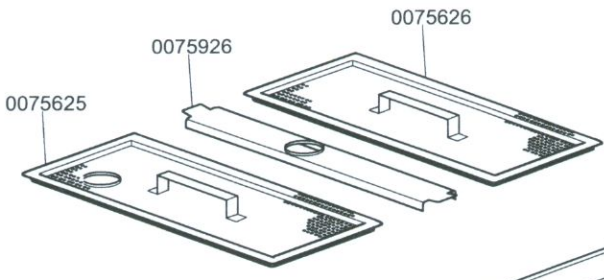

KROMO	TABLE	REV
	KI1410	00
DISHWASHER K 100		

KROMO	TABLE	REV
	KI1410	01
DISHWASHER K 100		

KROMO	TABLE	REV
	KI1410	02
	DISHWASHER K 100	
From serial Nr.0019893 on		

KROMO	TABLE	REV
	KI1410	03
DISHWASHER K 100		