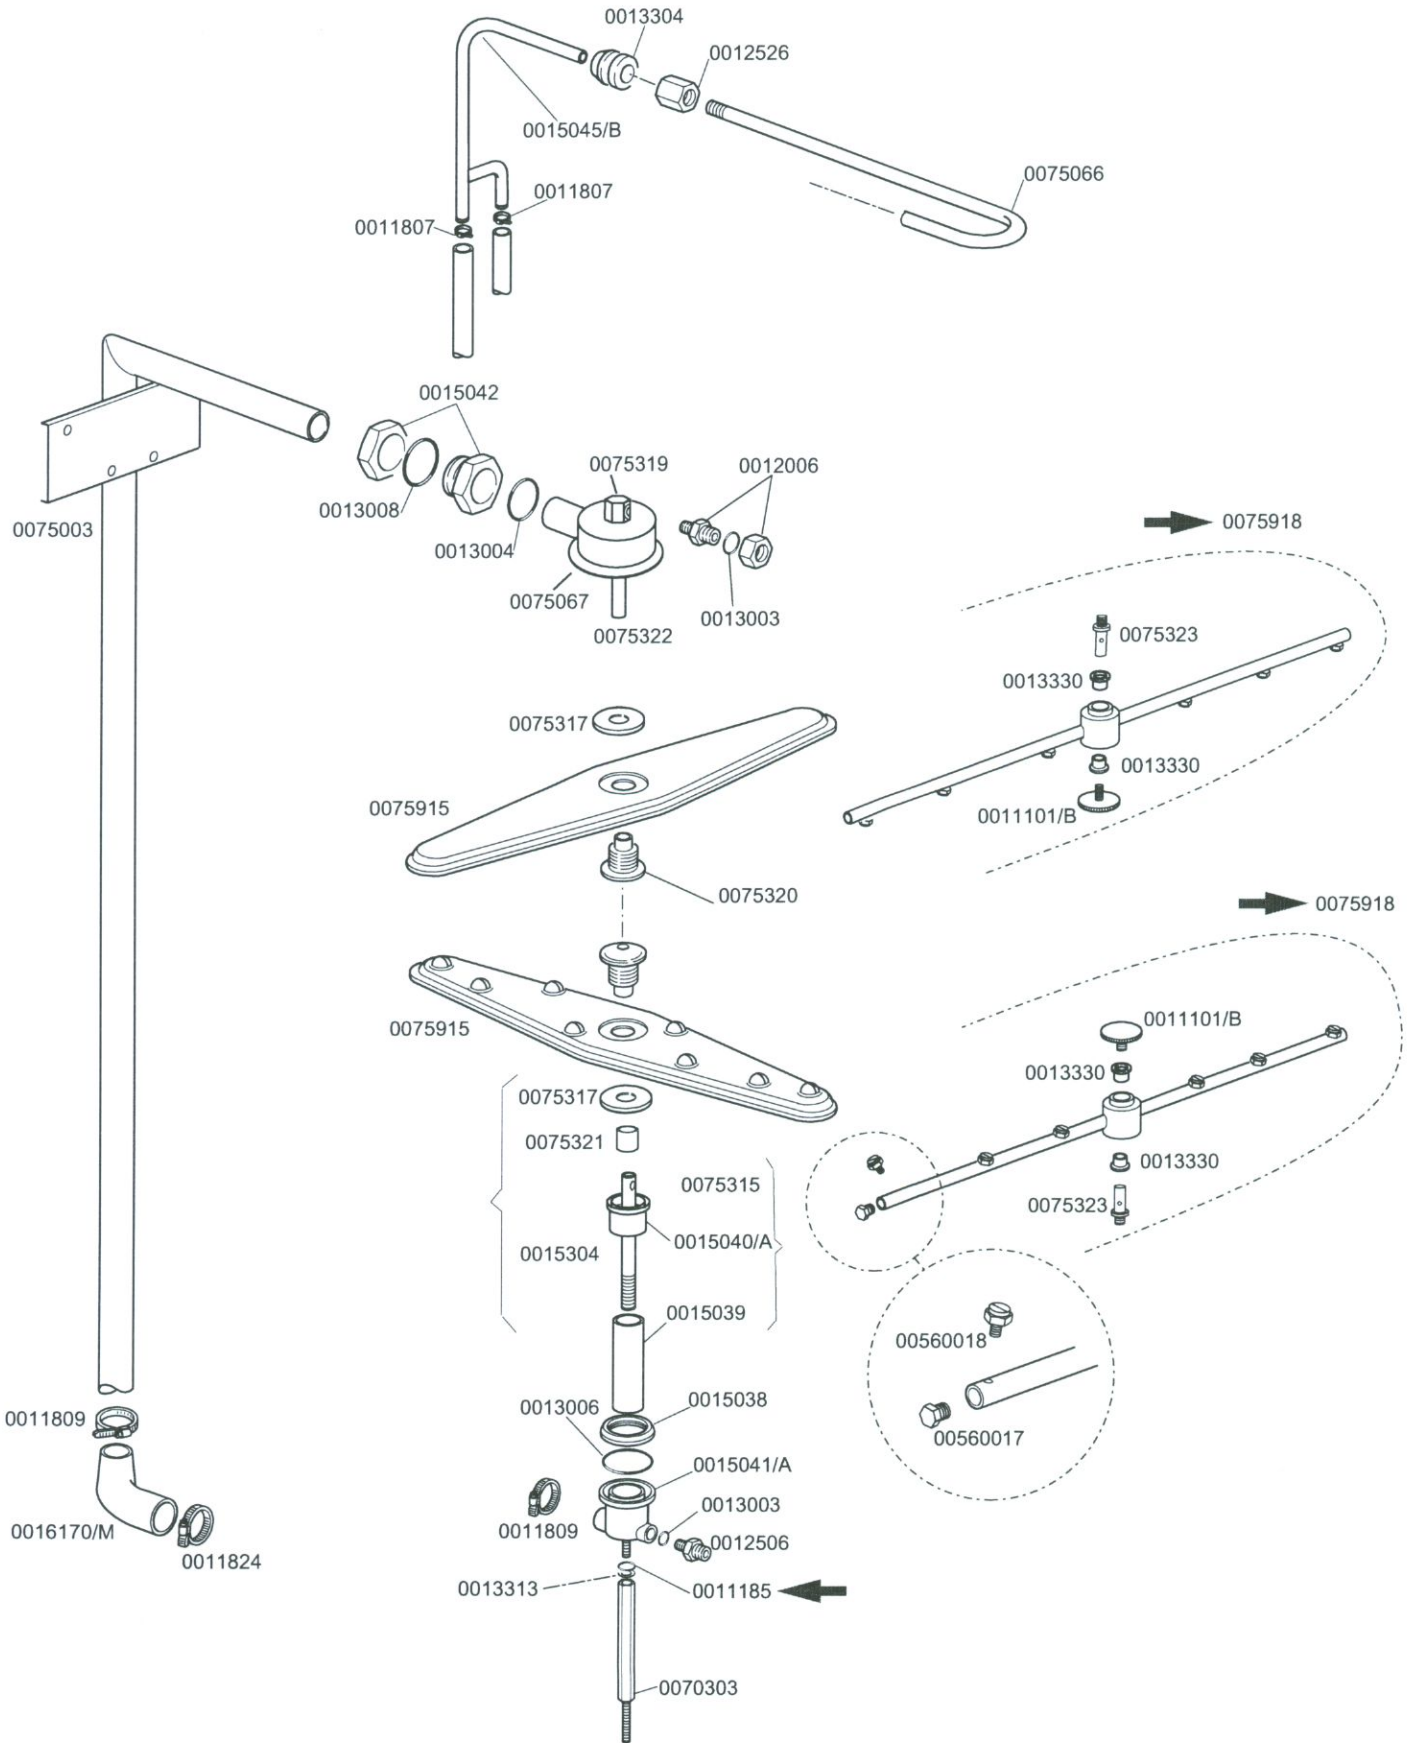

KROMO	TABLE	REV
	KI1425	00
DISHWASHER K 100		

DISHWASHER K 100

**TABLE
KI1425**

CODE	DESCRIPTION	CODE	DESCRIPTION
0010300050	25A 4NA 220V 50Hz remote control switch		
0010300117	60-90-120 220V 50Hz timer		
0010300118	60-90-120 220V 60Hz timer		
0010300121	60-120-180 220V 50Hz timer		
0010300391	240V 3NA1NC auxiliary remote control switch		
0010300392	240v 50hz remote control switch		
0010500011	Thermometer		
0010707/1	Thermostat		
0010711/B	Small temp signal green pilot light		
0015086	230V 50/60HZ remote control switch		
0015086/B	20A 240V remote control switch		
0015149	Low noise filter F3		
0015381	150VA 0/230V - 0/400-415-440V Trarf.		
0015620	16A bipolar relay		
0015811	Deviator switch 16A		
0015812	16A starter electric component		
0015813	16A unipolar switch electri component		
0015819	Q7 Yellow push button		
0015824	Green-orange cam		
0015825	Q green cover		
0015826	220V lamp		
0015827	Lamp holder		
0015836	Grey SQ3 support		
0015854	Q5 push button for DRAI PUMP		
0015874	Q6 green main switch 0/1		
002000430	Conveyor safety thermostat		
00500550	3 poles FV110 terminal board		
00500551	6 poles FV122 terminal board		
0050557	60-100-180 ECO2 electronic timer		
0050562	Thermostat probe		
0075078	Inox control panel		
0075079	Silk-screen processed grill		
0075357	3x6x3500 cable		
0075616	Component holder K 100		
0080200	5x4x3400 cable		

KROMO	TABLE	REV
	KI1425-A	02
DISHWASHER K 100		

REGENERATION

STANDARD

DRAIN PUMP

KROMO	TABLE	REV
	KI1430	00
DISHWASHER K 100		

KROMO	TABLE	REV
	KI1430	01
DISHWASHER K 100		

KROMO	TABLE	REV
	KI1430	02
DISHWASHER K 100		

KROMO	TABLE	REV
	KI1440	00
DISHWASHER K 100		

KROMO	TABLE	REV
	KI1440	01
	DISHWASHER K 100	
From serial number 99018535		

KROMO	TABLE	REV
	KI1440	02
	DISHWASHER K 100	
From serial NR.01001121 on		

KROMO	TABLE	REV
	KI1440	03
DISHWASHER K 100		