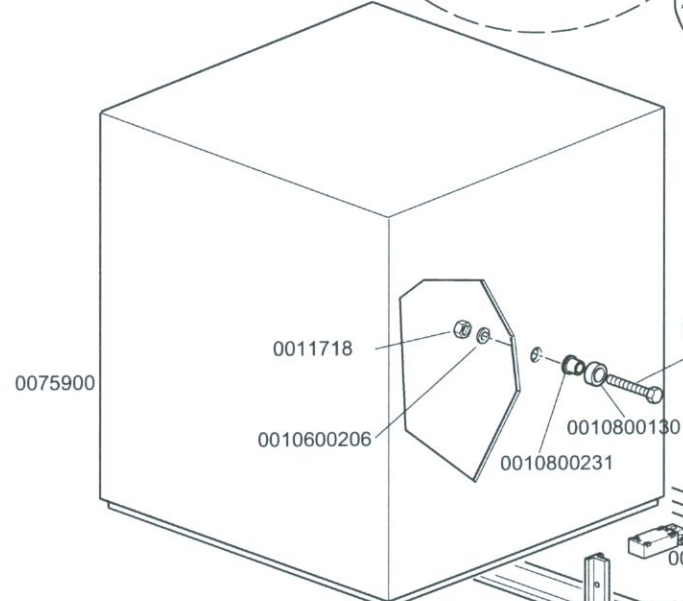

KROMO	TABLE	REV
	KI1410	00
DISHWASHER K 100		

KROMO	TABLE	REV
	KI1410	01
DISHWASHER K 100		

KROMO	TABLE	REV
	KI1410	02
	DISHWASHER K 100	
From serial Nr.0019893 on		

KROMO	TABLE	REV
	KI1410	03
DISHWASHER K 100		

KROMO

TABLE
KI1420

REV
04

DISHWASHER K 100 I

From serial Nr.01026498 on

KROMO

TABLE
KI1420

REV
00