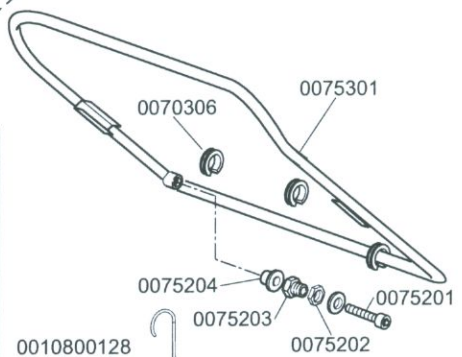

KROMO	TABLE	REV
	KI1410	00
DISHWASHER K 100		

KROMO	TABLE	REV
	KI1410	01
DISHWASHER K 100		

KROMO	TABLE	REV
	KI1410	02
	DISHWASHER K 100	
From serial Nr.0019893 on		

KROMO	TABLE	REV
	KI1410	03
DISHWASHER K 100		