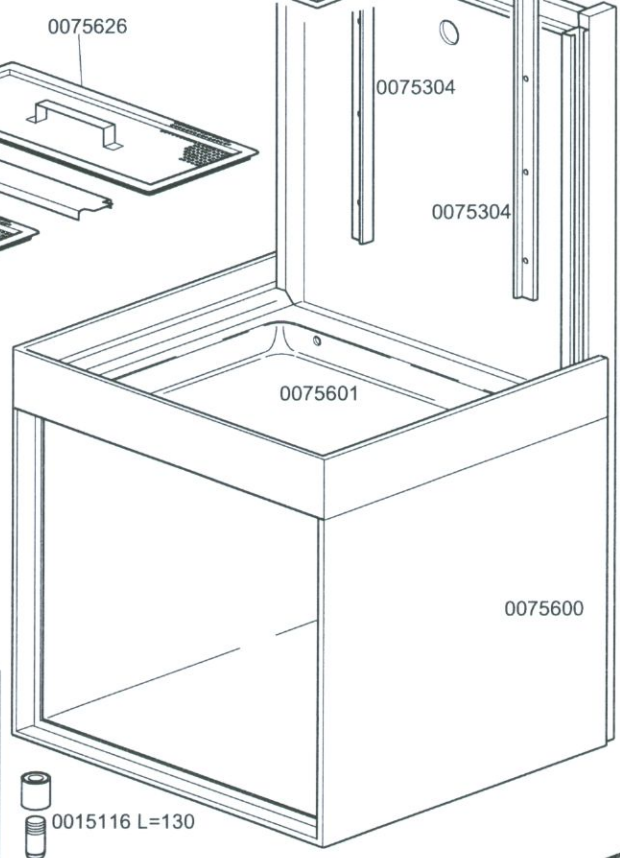

KROMO	TABLE	REV
	KI1410	00
DISHWASHER K 100		

KROMO	TABLE	REV
	KI1410	01
DISHWASHER K 100		

KROMO	TABLE	REV
	KI1410	02
	DISHWASHER K 100	
From serial Nr.0019893 on		

KROMO	TABLE	REV
	KI1410	03
DISHWASHER K 100		

KROMO

TABLE
KI1420

REV
04

DISHWASHER K 100 I

From serial Nr.01026498 on

KROMO

TABLE
KI1420

REV
00