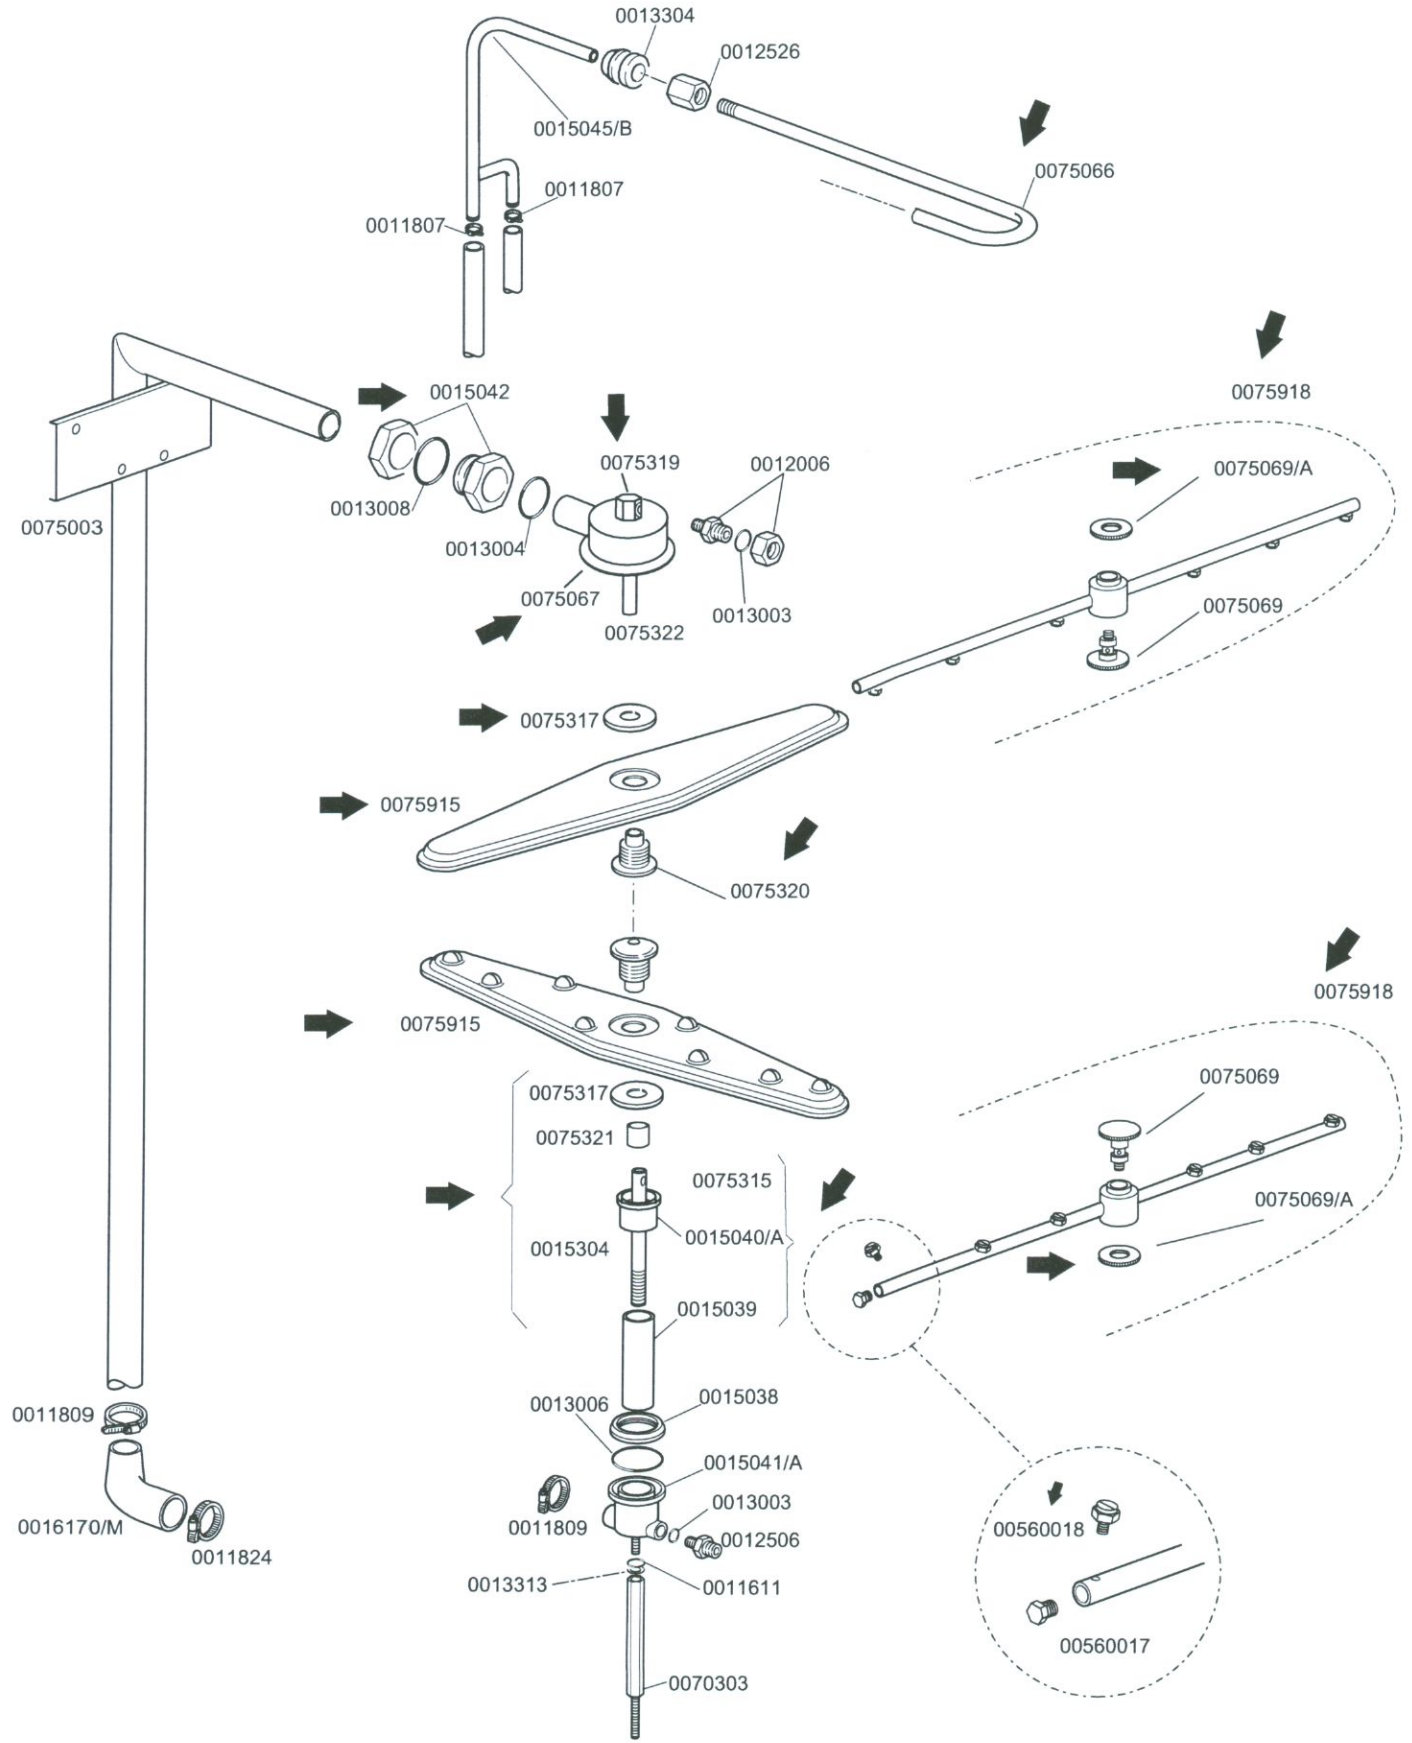

KROMO	TABLE	REV
	KI1425	00
DISHWASHER K 100		

DISHWASHER K 100

**TABLE
KI1425**

CODE	DESCRIPTION	CODE	DESCRIPTION
0010300050	25A 4NA 220V 50Hz remote control switch		
0010300117	60-90-120 220V 50Hz timer		
0010300118	60-90-120 220V 60Hz timer		
0010300121	60-120-180 220V 50Hz timer		
0010300391	240V 3NA1NC auxiliary remote control switch		
0010300392	240v 50hz remote control switch		
0010500011	Thermometer		
0010707/1	Thermostat		
0010711/B	Small temp signal green pilot light		
0015086	230V 50/60HZ remote control switch		
0015086/B	20A 240V remote control switch		
0015149	Low noise filter F3		
0015381	150VA 0/230V - 0/400-415-440V Trarf.		
0015620	16A bipolar relay		
0015811	Deviator switch 16A		
0015812	16A starter electric component		
0015813	16A unipolar switch electri component		
0015819	Q7 Yellow push button		
0015824	Green-orange cam		
0015825	Q green cover		
0015826	220V lamp		
0015827	Lamp holder		
0015836	Grey SQ3 support		
0015854	Q5 push button for DRAI PUMP		
0015874	Q6 green main switch 0/1		
002000430	Conveyor safety thermostat		
00500550	3 poles FV110 terminal board		
00500551	6 poles FV122 terminal board		
0050557	60-100-180 ECO2 electronic timer		
0050562	Thermostat probe		
0075078	Inox control panel		
0075079	Silk-screen processed grill		
0075357	3x6x3500 cable		
0075616	Component holder K 100		
0080200	5x4x3400 cable		

STANDARD

DRAIN PUMP

KROMO	TABLE	REV
	KI1425	05
DISHWASHER K 100		

STANDARD

DRAIN PUMP

KROMO	TABLE	REV
	KI1425-A	00
	DISHWASHER K 100	
From serial number 99022907		

KROMO	TABLE	REV
	KI1425-A	01
	DISHWASHER K 100	
From serial Nr.01006344 on		

KROMO	TABLE	REV
	KI1425-A	02
DISHWASHER K 100		

REGENERATION

STANDARD

DRAIN PUMP

KROMO	TABLE	REV
	KI1430	00
DISHWASHER K 100		

KROMO	TABLE	REV
	KI1430	01
DISHWASHER K 100		

KROMO	TABLE	REV
	KI1430	02
DISHWASHER K 100		