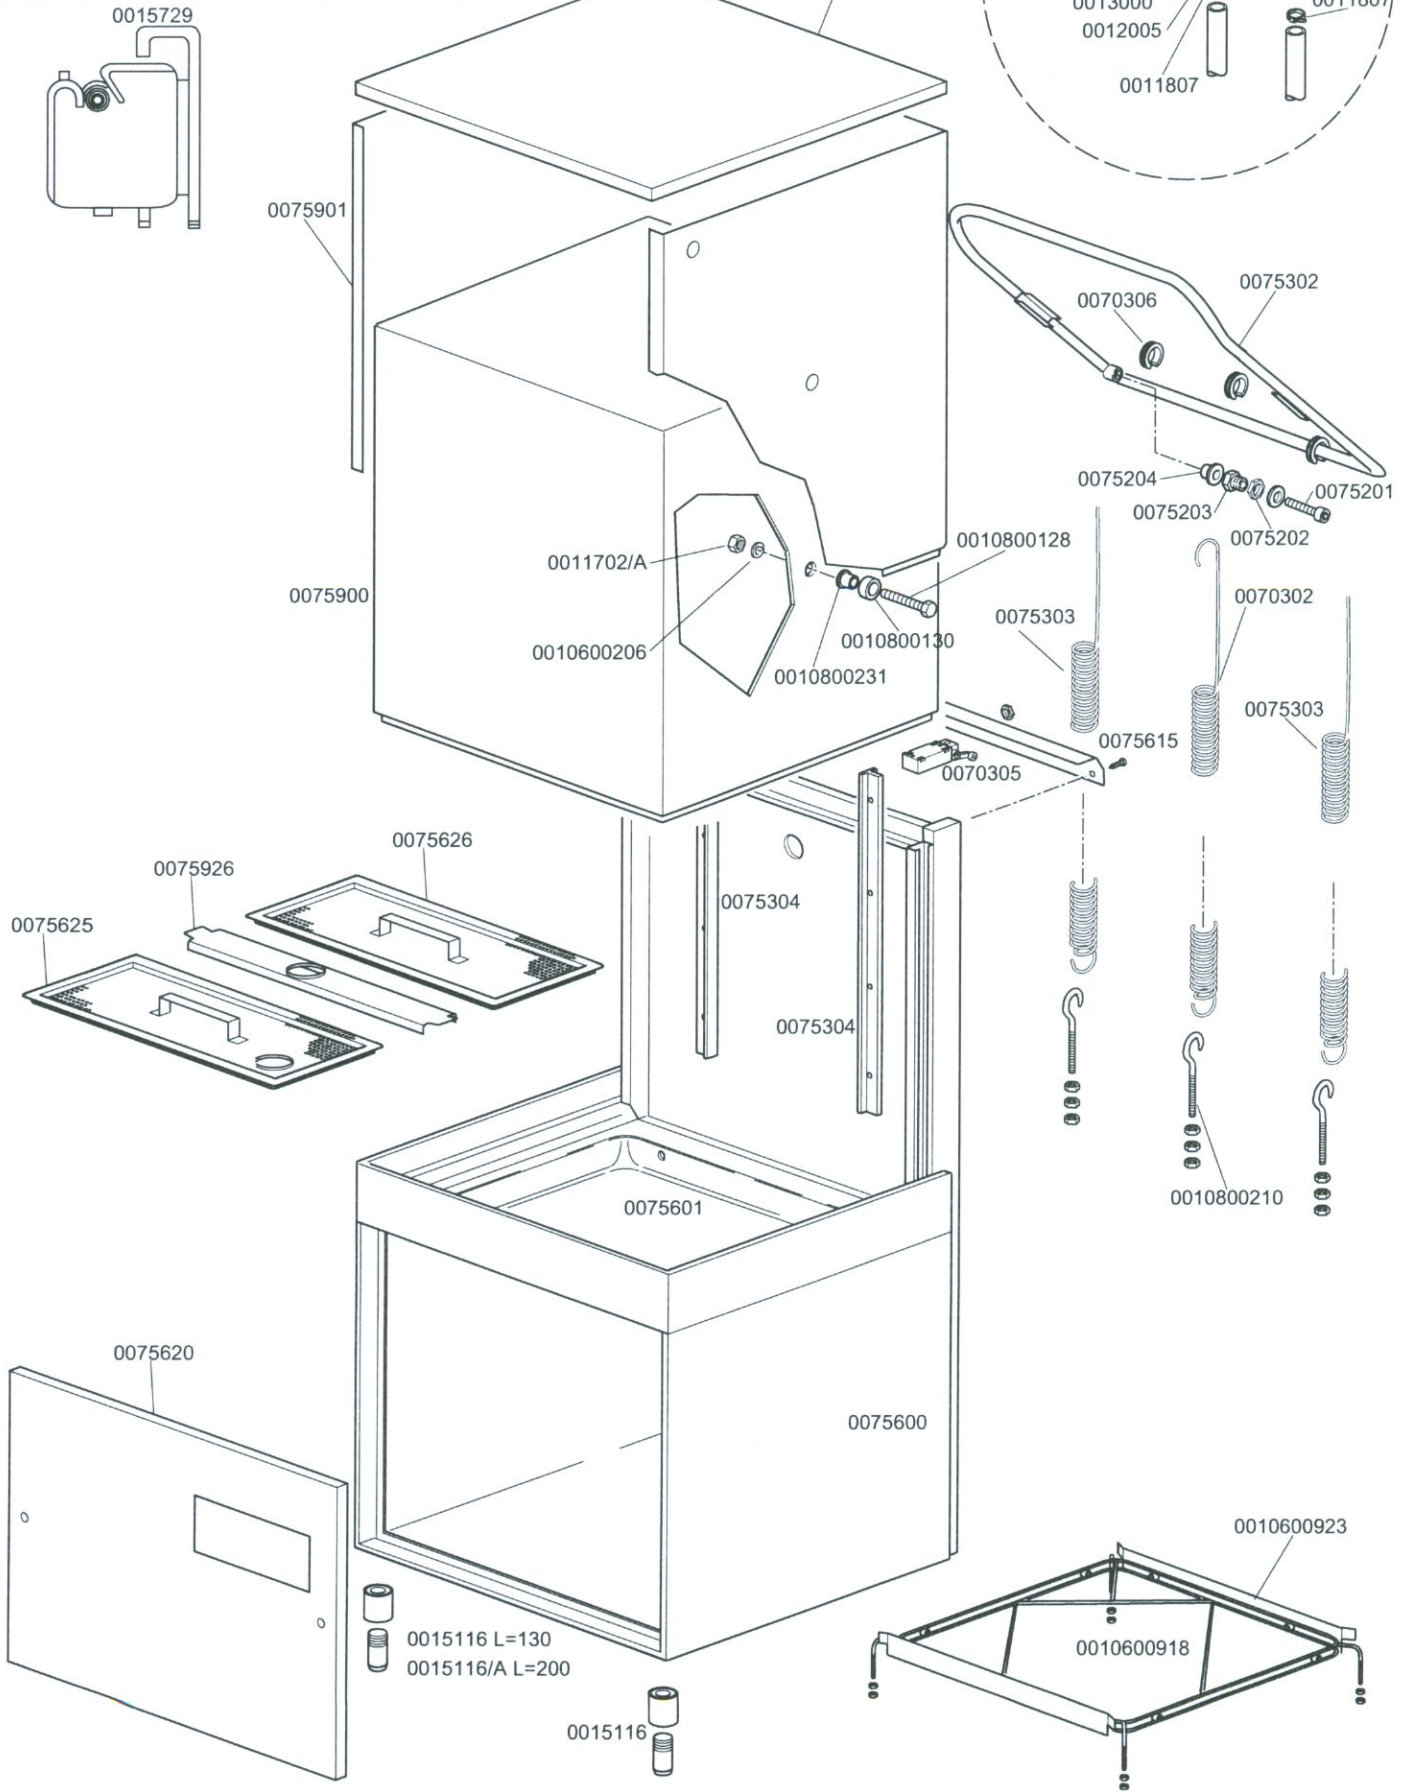

KROMO	TABLE	REV
	KI1410	00
DISHWASHER K 100		

KROMO	TABLE	REV
	KI1410	01
DISHWASHER K 100		

KROMO	TABLE	REV
	KI1410	02
	DISHWASHER K 100	
From serial Nr.0019893 on		

KROMO	TABLE	REV
	KI1410	03
DISHWASHER K 100		

KROMO

TABLE
KI1420

REV
04

DISHWASHER K 100 I

From serial Nr.01026498 on

KROMO

TABLE
KI1420

REV
00

DISHWASHER K 100 I

KROMO	TABLE	REV
	KI1420	01
DISHWASHER K 100 I		

KROMO

**TABLE
KI1420**

**REV
02**

DISHWASHER K 100 I

From serial Nr.0019893 on

KROMO	TABLE	REV
	KI1410	04
DISHWASHER K 100		
From srial Nr.01026498 on		

KROMO	TABLE	REV
	KI1425	00
DISHWASHER K 100		

DISHWASHER K 100

**TABLE
KI1425**

CODE	DESCRIPTION	CODE	DESCRIPTION
0010300050	25A 4NA 220V 50Hz remote control switch		
0010300117	60-90-120 220V 50Hz timer		
0010300118	60-90-120 220V 60Hz timer		
0010300121	60-120-180 220V 50Hz timer		
0010300391	240V 3NA1NC auxiliary remote control switch		
0010300392	240v 50hz remote control switch		
0010500011	Thermometer		
0010707/1	Thermostat		
0010711/B	Small temp signal green pilot light		
0015086	230V 50/60HZ remote control switch		
0015086/B	20A 240V remote control switch		
0015149	Low noise filter F3		
0015381	150VA 0/230V - 0/400-415-440V Trarf.		
0015620	16A bipolar relay		
0015811	Deviator switch 16A		
0015812	16A starter electric component		
0015813	16A unipolar switch electri component		
0015819	Q7 Yellow push button		
0015824	Green-orange cam		
0015825	Q green cover		
0015826	220V lamp		
0015827	Lamp holder		
0015836	Grey SQ3 support		
0015854	Q5 push button for DRAI PUMP		
0015874	Q6 green main switch 0/1		
002000430	Conveyor safety thermostat		
00500550	3 poles FV110 terminal board		
00500551	6 poles FV122 terminal board		
0050557	60-100-180 ECO2 electronic timer		
0050562	Thermostat probe		
0075078	Inox control panel		
0075079	Silk-screen processed grill		
0075357	3x6x3500 cable		
0075616	Component holder K 100		
0080200	5x4x3400 cable		