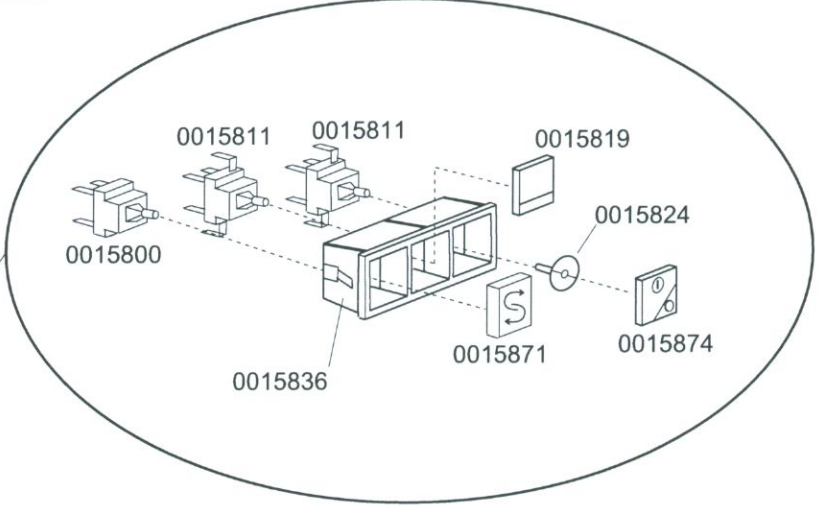

STANDARD

DRAIN PUMP

KROMO	TABLE	REV
	KI1425	05
DISHWASHER K 100		

STANDARD

DRAIN PUMP

KROMO	TABLE	REV
	KI1425-A	00
	DISHWASHER K 100	
From serial number 99022907		

KROMO	TABLE	REV
	KI1425-A	01
	DISHWASHER K 100	
From serial Nr.01006344 on		

KROMO	TABLE	REV
	KI1425-A	02
DISHWASHER K 100		

REGENERATION

STANDARD

DRAIN PUMP

KROMO	TABLE	REV
	KI1430	00
DISHWASHER K 100		

KROMO	TABLE	REV
	KI1430	01
DISHWASHER K 100		

KROMO	TABLE	REV
	KI1430	02
DISHWASHER K 100		