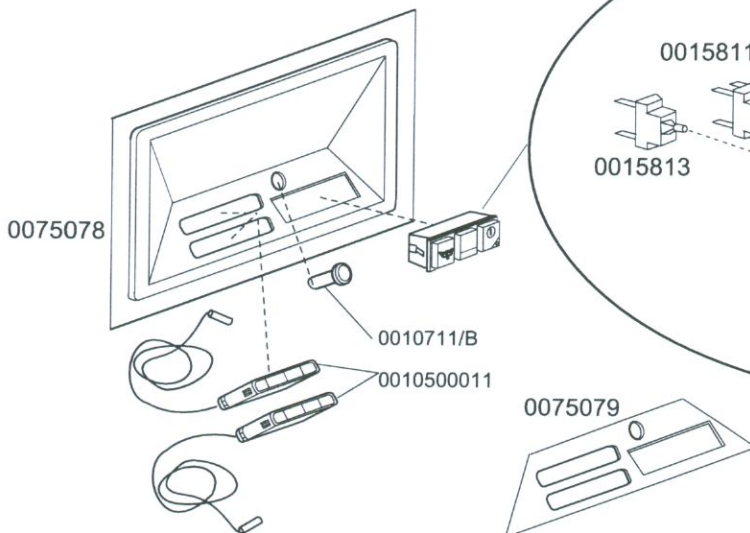

KROMO	TABLE	REV
	KI1425-A	02
DISHWASHER K 100		

REGENERATION

STANDARD

DRAIN PUMP

KROMO	TABLE	REV
	KI1430	00
DISHWASHER K 100		

KROMO	TABLE	REV
	KI1430	01
DISHWASHER K 100		

KROMO	TABLE	REV
	KI1430	02
DISHWASHER K 100		