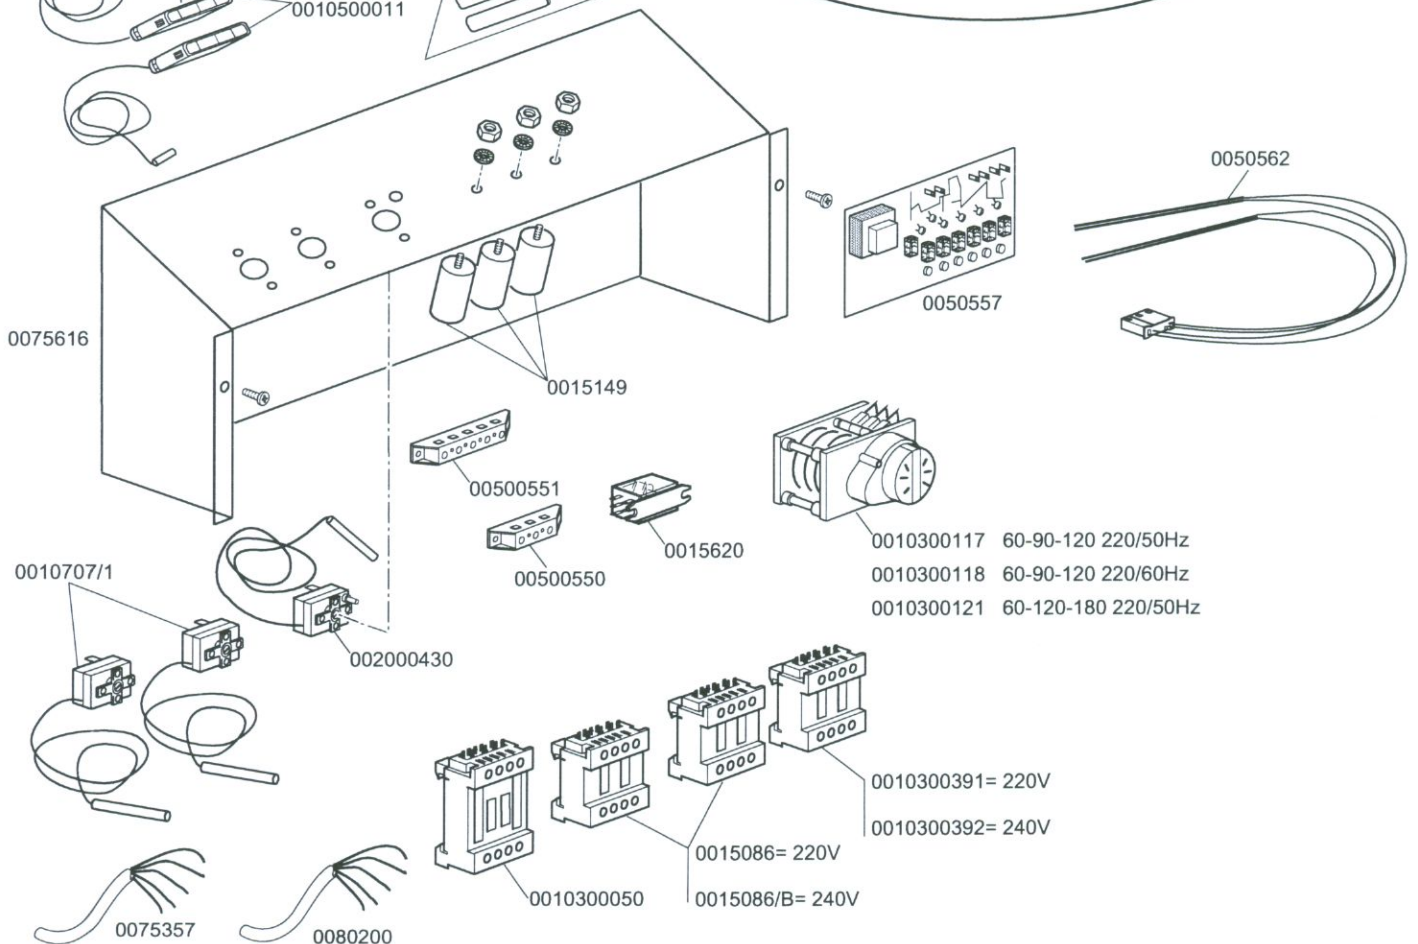

KROMO	TABLE	REV
	KI1425	00
DISHWASHER K 100		

DISHWASHER K 100

**TABLE
KI1425**

CODE	DESCRIPTION	CODE	DESCRIPTION
0010300050	25A 4NA 220V 50Hz remote control switch		
0010300117	60-90-120 220V 50Hz timer		
0010300118	60-90-120 220V 60Hz timer		
0010300121	60-120-180 220V 50Hz timer		
0010300391	240V 3NA1NC auxiliary remote control switch		
0010300392	240v 50hz remote control switch		
0010500011	Thermometer		
0010707/1	Thermostat		
0010711/B	Small temp signal green pilot light		
0015086	230V 50/60HZ remote control switch		
0015086/B	20A 240V remote control switch		
0015149	Low noise filter F3		
0015381	150VA 0/230V - 0/400-415-440V Trarf.		
0015620	16A bipolar relay		
0015811	Deviator switch 16A		
0015812	16A starter electric component		
0015813	16A unipolar switch electri component		
0015819	Q7 Yellow push button		
0015824	Green-orange cam		
0015825	Q green cover		
0015826	220V lamp		
0015827	Lamp holder		
0015836	Grey SQ3 support		
0015854	Q5 push button for DRAI PUMP		
0015874	Q6 green main switch 0/1		
002000430	Conveyor safety thermostat		
00500550	3 poles FV110 terminal board		
00500551	6 poles FV122 terminal board		
0050557	60-100-180 ECO2 electronic timer		
0050562	Thermostat probe		
0075078	Inox control panel		
0075079	Silk-screen processed grill		
0075357	3x6x3500 cable		
0075616	Component holder K 100		
0080200	5x4x3400 cable		

KROMO	TABLE	REV
	KI1425	01
DISHWASHER K 100		

KROMO	TABLE	REV
	KI1425	02
DISHWASHER K 100		

KROMO

**TABLE
KI1425**

**REV
03**

DISHWASHER K 100

KROMOTABLE
KI1425REV
04

DISHWASHER K 100

STANDARD

DRAIN PUMP

KROMO	TABLE	REV
	KI1425	05
DISHWASHER K 100		

STANDARD

DRAIN PUMP

KROMO	TABLE	REV
	KI1425-A	00
	DISHWASHER K 100	
From serial number 99022907		

KROMO	TABLE	REV
	KI1425-A	01
	DISHWASHER K 100	
From serial Nr.01006344 on		