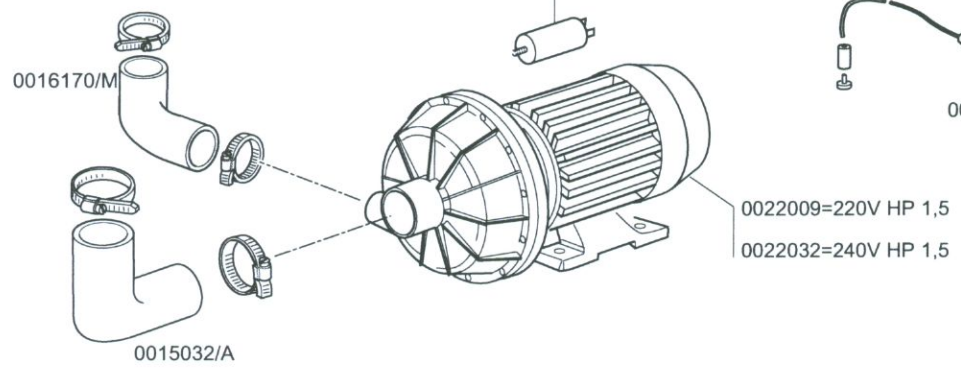

KROMO	TABLE	REV
	KI1440	00
DISHWASHER K 100