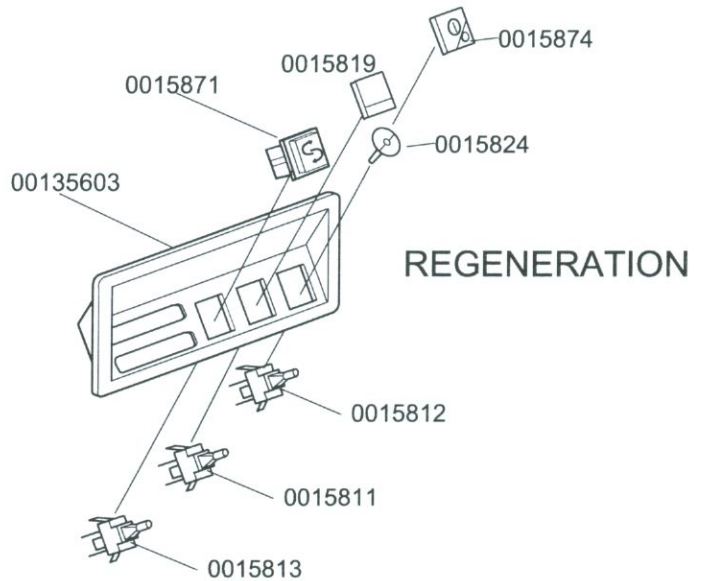

KROMO	TABLE	REV
	KI1425	00
DISHWASHER K 100		

DISHWASHER K 100

**TABLE
KI1425**

CODE	DESCRIPTION	CODE	DESCRIPTION
0010300050	25A 4NA 220V 50Hz remote control switch		
0010300117	60-90-120 220V 50Hz timer		
0010300118	60-90-120 220V 60Hz timer		
0010300121	60-120-180 220V 50Hz timer		
0010300391	240V 3NA1NC auxiliary remote control switch		
0010300392	240v 50hz remote control switch		
0010500011	Thermometer		
0010707/1	Thermostat		
0010711/B	Small temp signal green pilot light		
0015086	230V 50/60HZ remote control switch		
0015086/B	20A 240V remote control switch		
0015149	Low noise filter F3		
0015381	150VA 0/230V - 0/400-415-440V Trarf.		
0015620	16A bipolar relay		
0015811	Deviator switch 16A		
0015812	16A starter electric component		
0015813	16A unipolar switch electri component		
0015819	Q7 Yellow push button		
0015824	Green-orange cam		
0015825	Q green cover		
0015826	220V lamp		
0015827	Lamp holder		
0015836	Grey SQ3 support		
0015854	Q5 push button for DRAI PUMP		
0015874	Q6 green main switch 0/1		
002000430	Conveyor safety thermostat		
00500550	3 poles FV110 terminal board		
00500551	6 poles FV122 terminal board		
0050557	60-100-180 ECO2 electronic timer		
0050562	Thermostat probe		
0075078	Inox control panel		
0075079	Silk-screen processed grill		
0075357	3x6x3500 cable		
0075616	Component holder K 100		
0080200	5x4x3400 cable		

STANDARD

DRAIN PUMP

KROMO	TABLE	REV
	KI1425	05
DISHWASHER K 100		

STANDARD

DRAIN PUMP

KROMO	TABLE	REV
	KI1425-A	00
	DISHWASHER K 100	
From serial number 99022907		

KROMO	TABLE	REV
	KI1425-A	01
	DISHWASHER K 100	
From serial Nr.01006344 on		

KROMO	TABLE	REV
	KI1425-A	02
DISHWASHER K 100		

REGENERATION

STANDARD

DRAIN PUMP

KROMO	TABLE	REV
	KI1430	00
DISHWASHER K 100		

KROMO	TABLE	REV
	KI1430	01
DISHWASHER K 100		

KROMO	TABLE	REV
	KI1430	02
DISHWASHER K 100		