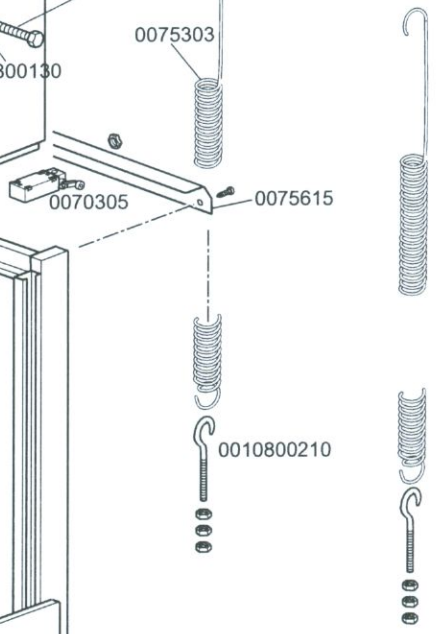

KROMO	TABLE	REV
	KI1410	00
DISHWASHER K 100		

KROMO	TABLE	REV
	KI1410	01
DISHWASHER K 100		

KROMO	TABLE	REV
	KI1410	02
	DISHWASHER K 100	
From serial Nr.0019893 on		

KROMO	TABLE	REV
	KI1410	03
DISHWASHER K 100		