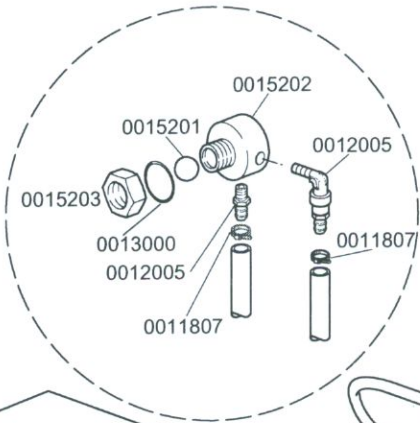

KROMO	TABLE	REV
	KI1410	00
DISHWASHER K 100		

KROMO	TABLE	REV
	KI1410	01
DISHWASHER K 100		

KROMO	TABLE	REV
	KI1410	02
	DISHWASHER K 100	
From serial Nr.0019893 on		

KROMO	TABLE	REV
	KI1410	03
DISHWASHER K 100		

KROMO	TABLE	REV
	KI1425	00
DISHWASHER K 100		

DISHWASHER K 100

**TABLE
KI1425**

CODE	DESCRIPTION	CODE	DESCRIPTION
0010300050	25A 4NA 220V 50Hz remote control switch		
0010300117	60-90-120 220V 50Hz timer		
0010300118	60-90-120 220V 60Hz timer		
0010300121	60-120-180 220V 50Hz timer		
0010300391	240V 3NA1NC auxiliary remote control switch		
0010300392	240v 50hz remote control switch		
0010500011	Thermometer		
0010707/1	Thermostat		
0010711/B	Small temp signal green pilot light		
0015086	230V 50/60HZ remote control switch		
0015086/B	20A 240V remote control switch		
0015149	Low noise filter F3		
0015381	150VA 0/230V - 0/400-415-440V Trarf.		
0015620	16A bipolar relay		
0015811	Deviator switch 16A		
0015812	16A starter electric component		
0015813	16A unipolar switch electri component		
0015819	Q7 Yellow push button		
0015824	Green-orange cam		
0015825	Q green cover		
0015826	220V lamp		
0015827	Lamp holder		
0015836	Grey SQ3 support		
0015854	Q5 push button for DRAI PUMP		
0015874	Q6 green main switch 0/1		
002000430	Conveyor safety thermostat		
00500550	3 poles FV110 terminal board		
00500551	6 poles FV122 terminal board		
0050557	60-100-180 ECO2 electronic timer		
0050562	Thermostat probe		
0075078	Inox control panel		
0075079	Silk-screen processed grill		
0075357	3x6x3500 cable		
0075616	Component holder K 100		
0080200	5x4x3400 cable		