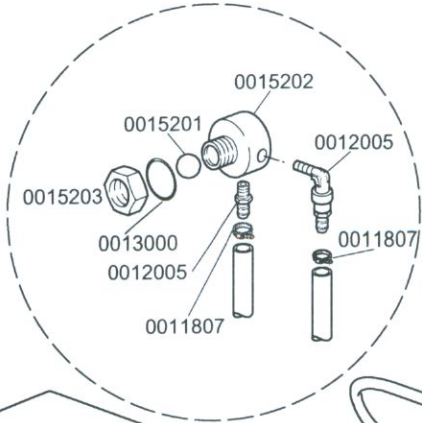

KROMO	TABLE	REV
	KI1410	00
DISHWASHER K 100		

KROMO	TABLE	REV
	KI1410	01
DISHWASHER K 100		

KROMO	TABLE	REV
	KI1410	02
	DISHWASHER K 100	
From serial Nr.0019893 on		

KROMO	TABLE	REV
	KI1410	03
DISHWASHER K 100		

KROMO	TABLE	REV
	KI1425	00
DISHWASHER K 100		

DISHWASHER K 100

**TABLE
KI1425**

CODE	DESCRIPTION	CODE	DESCRIPTION
0010300050	25A 4NA 220V 50Hz remote control switch		
0010300117	60-90-120 220V 50Hz timer		
0010300118	60-90-120 220V 60Hz timer		
0010300121	60-120-180 220V 50Hz timer		
0010300391	240V 3NA1NC auxiliary remote control switch		
0010300392	240v 50hz remote control switch		
0010500011	Thermometer		
0010707/1	Thermostat		
0010711/B	Small temp signal green pilot light		
0015086	230V 50/60HZ remote control switch		
0015086/B	20A 240V remote control switch		
0015149	Low noise filter F3		
0015381	150VA 0/230V - 0/400-415-440V Trarf.		
0015620	16A bipolar relay		
0015811	Deviator switch 16A		
0015812	16A starter electric component		
0015813	16A unipolar switch electri component		
0015819	Q7 Yellow push button		
0015824	Green-orange cam		
0015825	Q green cover		
0015826	220V lamp		
0015827	Lamp holder		
0015836	Grey SQ3 support		
0015854	Q5 push button for DRAI PUMP		
0015874	Q6 green main switch 0/1		
002000430	Conveyor safety thermostat		
00500550	3 poles FV110 terminal board		
00500551	6 poles FV122 terminal board		
0050557	60-100-180 ECO2 electronic timer		
0050562	Thermostat probe		
0075078	Inox control panel		
0075079	Silk-screen processed grill		
0075357	3x6x3500 cable		
0075616	Component holder K 100		
0080200	5x4x3400 cable		