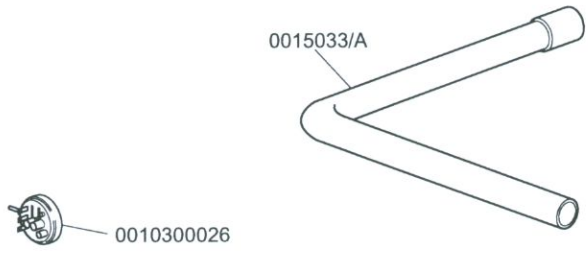

KROMO	TABLE	REV
	KI1440	00
DISHWASHER K 100