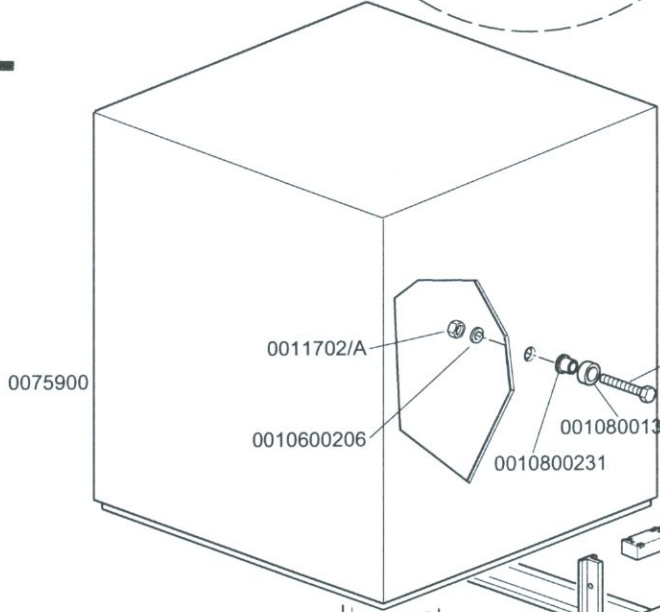

KROMO	TABLE	REV
	KI1410	00
DISHWASHER K 100		

KROMO	TABLE	REV
	KI1410	01
DISHWASHER K 100		

KROMO	TABLE	REV
	KI1410	02
	DISHWASHER K 100	
From serial Nr.0019893 on		

KROMO	TABLE	REV
	KI1410	03
DISHWASHER K 100		

KROMO

TABLE
KI1420

REV
04

DISHWASHER K 100 I

From serial Nr.01026498 on

KROMO

TABLE
KI1420

REV
00

KROMO	TABLE	REV
	KI1425	00
DISHWASHER K 100		

DISHWASHER K 100

**TABLE
KI1425**

CODE	DESCRIPTION	CODE	DESCRIPTION
0010300050	25A 4NA 220V 50Hz remote control switch		
0010300117	60-90-120 220V 50Hz timer		
0010300118	60-90-120 220V 60Hz timer		
0010300121	60-120-180 220V 50Hz timer		
0010300391	240V 3NA1NC auxiliary remote control switch		
0010300392	240v 50hz remote control switch		
0010500011	Thermometer		
0010707/1	Thermostat		
0010711/B	Small temp signal green pilot light		
0015086	230V 50/60HZ remote control switch		
0015086/B	20A 240V remote control switch		
0015149	Low noise filter F3		
0015381	150VA 0/230V - 0/400-415-440V Trarf.		
0015620	16A bipolar relay		
0015811	Deviator switch 16A		
0015812	16A starter electric component		
0015813	16A unipolar switch electri component		
0015819	Q7 Yellow push button		
0015824	Green-orange cam		
0015825	Q green cover		
0015826	220V lamp		
0015827	Lamp holder		
0015836	Grey SQ3 support		
0015854	Q5 push button for DRAI PUMP		
0015874	Q6 green main switch 0/1		
002000430	Conveyor safety thermostat		
00500550	3 poles FV110 terminal board		
00500551	6 poles FV122 terminal board		
0050557	60-100-180 ECO2 electronic timer		
0050562	Thermostat probe		
0075078	Inox control panel		
0075079	Silk-screen processed grill		
0075357	3x6x3500 cable		
0075616	Component holder K 100		
0080200	5x4x3400 cable		