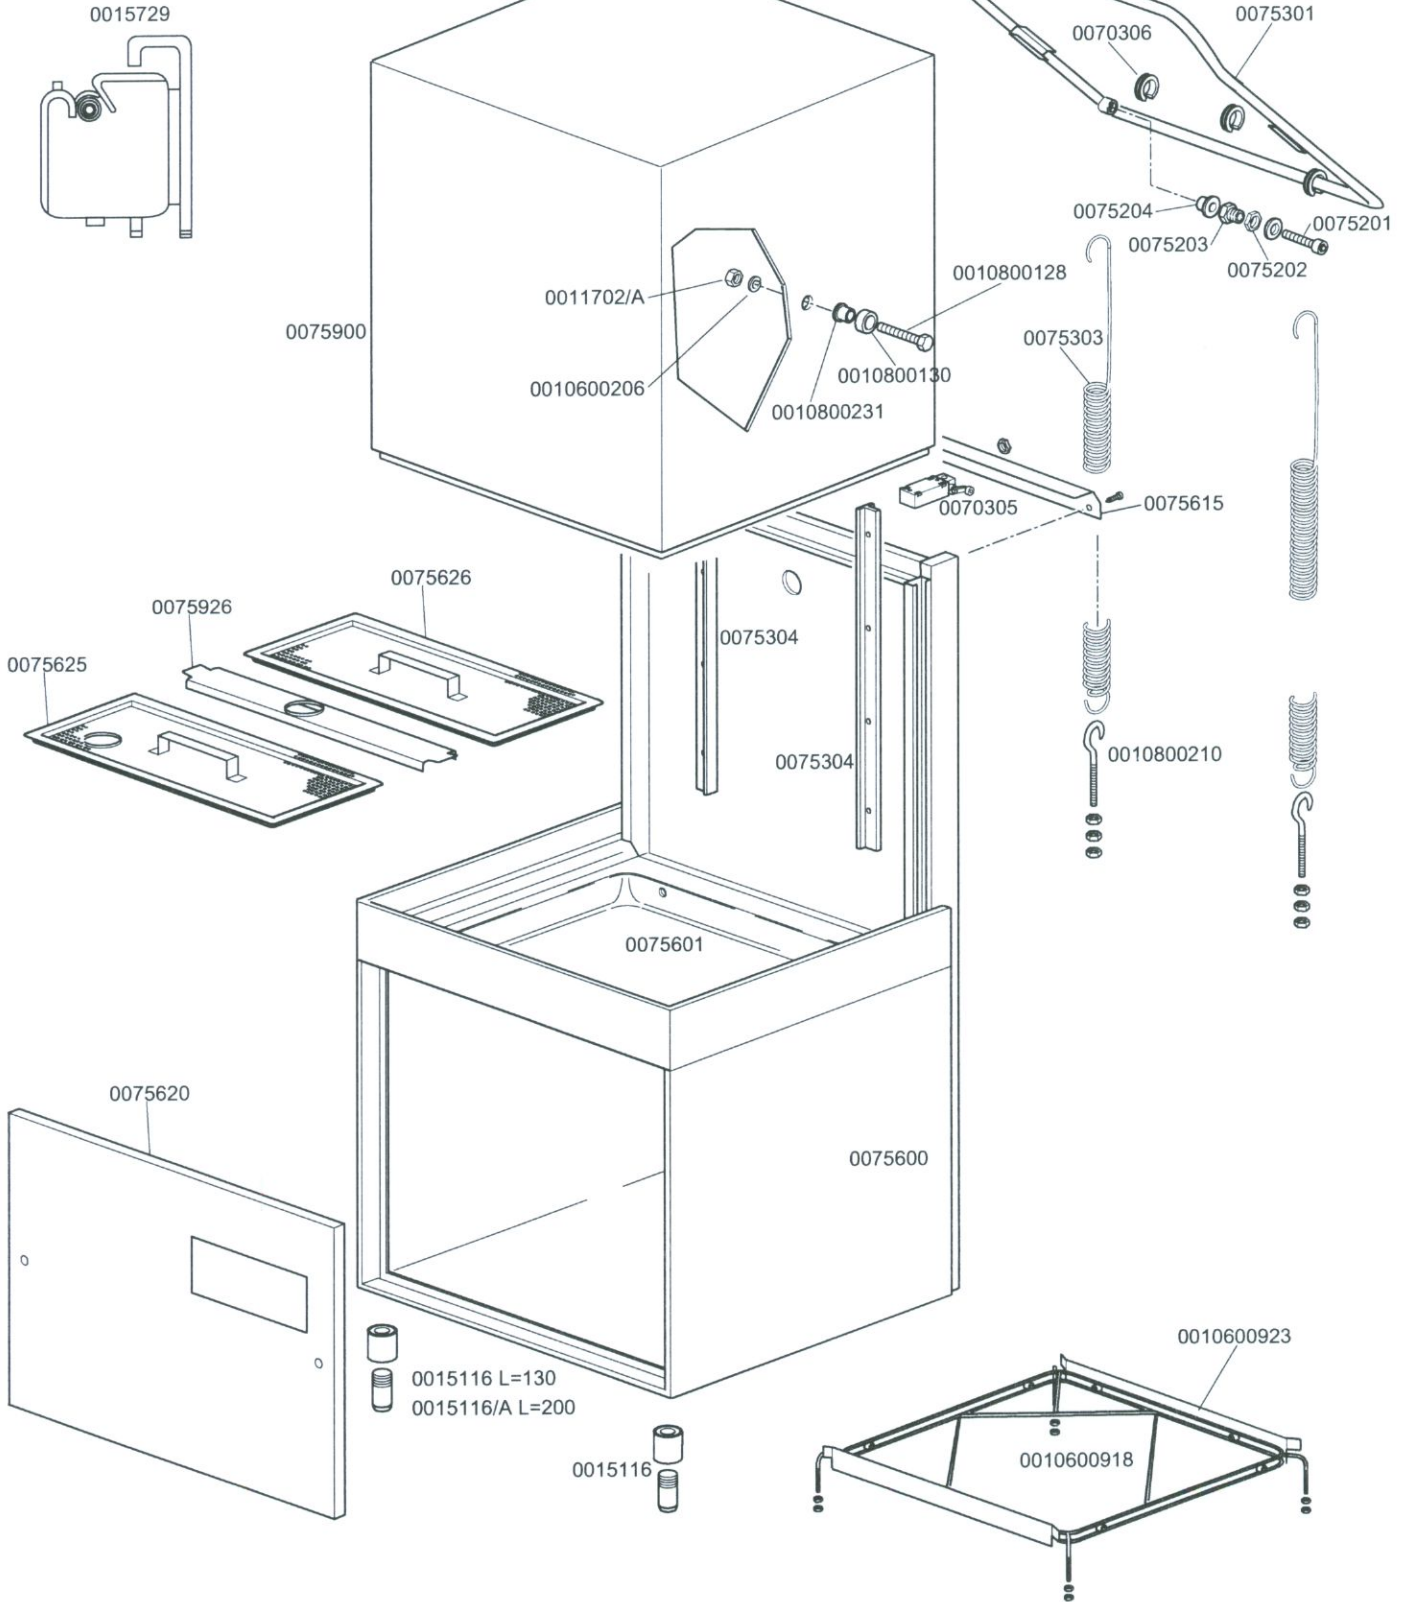

KROMO	TABLE	REV
	KI1410	00
DISHWASHER K 100		

KROMO	TABLE	REV
	KI1410	01
DISHWASHER K 100		

KROMO	TABLE	REV
	KI1410	02
	DISHWASHER K 100	
From serial Nr.0019893 on		

KROMO	TABLE	REV
	KI1410	03
DISHWASHER K 100		

KROMO

TABLE
KI1420

REV
04

DISHWASHER K 100 I

From serial Nr.01026498 on

KROMO

TABLE
KI1420

REV
00

DISHWASHER K 100 I

KROMO	TABLE	REV
	KI1420	01
DISHWASHER K 100 I		

KROMO

**TABLE
KI1420**

**REV
02**

DISHWASHER K 100 I

From serial Nr.0019893 on

KROMO	TABLE	REV
	KI1410	04
DISHWASHER K 100		
From srial Nr.01026498 on		

KROMO	TABLE	REV
	KI1425	00
DISHWASHER K 100		

DISHWASHER K 100

**TABLE
KI1425**

CODE	DESCRIPTION	CODE	DESCRIPTION
0010300050	25A 4NA 220V 50Hz remote control switch		
0010300117	60-90-120 220V 50Hz timer		
0010300118	60-90-120 220V 60Hz timer		
0010300121	60-120-180 220V 50Hz timer		
0010300391	240V 3NA1NC auxiliary remote control switch		
0010300392	240v 50hz remote control switch		
0010500011	Thermometer		
0010707/1	Thermostat		
0010711/B	Small temp signal green pilot light		
0015086	230V 50/60HZ remote control switch		
0015086/B	20A 240V remote control switch		
0015149	Low noise filter F3		
0015381	150VA 0/230V - 0/400-415-440V Trarf.		
0015620	16A bipolar relay		
0015811	Deviator switch 16A		
0015812	16A starter electric component		
0015813	16A unipolar switch electri component		
0015819	Q7 Yellow push button		
0015824	Green-orange cam		
0015825	Q green cover		
0015826	220V lamp		
0015827	Lamp holder		
0015836	Grey SQ3 support		
0015854	Q5 push button for DRAI PUMP		
0015874	Q6 green main switch 0/1		
002000430	Conveyor safety thermostat		
00500550	3 poles FV110 terminal board		
00500551	6 poles FV122 terminal board		
0050557	60-100-180 ECO2 electronic timer		
0050562	Thermostat probe		
0075078	Inox control panel		
0075079	Silk-screen processed grill		
0075357	3x6x3500 cable		
0075616	Component holder K 100		
0080200	5x4x3400 cable		