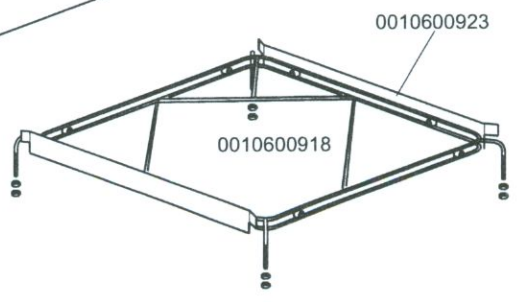

KROMO	TABLE	REV
	KI1410	00
DISHWASHER K 100		

KROMO	TABLE	REV
	KI1410	01
DISHWASHER K 100		

KROMO	TABLE	REV
	KI1410	02
	DISHWASHER K 100	
From serial Nr.0019893 on		

KROMO	TABLE	REV
	KI1410	03
DISHWASHER K 100		