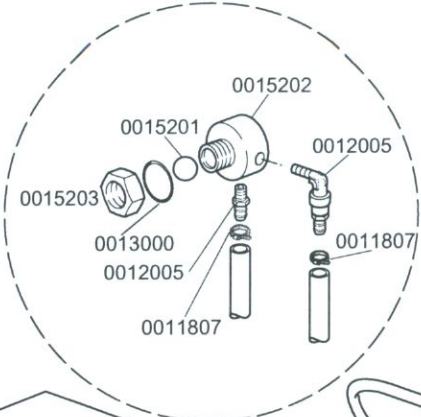

KROMO	TABLE	REV
	KI1410	00
DISHWASHER K 100		

KROMO	TABLE	REV
	KI1410	01
DISHWASHER K 100		

KROMO	TABLE	REV
	KI1410	02
	DISHWASHER K 100	
From serial Nr.0019893 on		

KROMO	TABLE	REV
	KI1410	03
DISHWASHER K 100		

KROMO	TABLE	REV
	KI1425	00
DISHWASHER K 100		

DISHWASHER K 100

**TABLE
KI1425**

CODE	DESCRIPTION	CODE	DESCRIPTION
0010300050	25A 4NA 220V 50Hz remote control switch		
0010300117	60-90-120 220V 50Hz timer		
0010300118	60-90-120 220V 60Hz timer		
0010300121	60-120-180 220V 50Hz timer		
0010300391	240V 3NA1NC auxiliary remote control switch		
0010300392	240v 50hz remote control switch		
0010500011	Thermometer		
0010707/1	Thermostat		
0010711/B	Small temp signal green pilot light		
0015086	230V 50/60HZ remote control switch		
0015086/B	20A 240V remote control switch		
0015149	Low noise filter F3		
0015381	150VA 0/230V - 0/400-415-440V Trarf.		
0015620	16A bipolar relay		
0015811	Deviator switch 16A		
0015812	16A starter electric component		
0015813	16A unipolar switch electri component		
0015819	Q7 Yellow push button		
0015824	Green-orange cam		
0015825	Q green cover		
0015826	220V lamp		
0015827	Lamp holder		
0015836	Grey SQ3 support		
0015854	Q5 push button for DRAI PUMP		
0015874	Q6 green main switch 0/1		
002000430	Conveyor safety thermostat		
00500550	3 poles FV110 terminal board		
00500551	6 poles FV122 terminal board		
0050557	60-100-180 ECO2 electronic timer		
0050562	Thermostat probe		
0075078	Inox control panel		
0075079	Silk-screen processed grill		
0075357	3x6x3500 cable		
0075616	Component holder K 100		
0080200	5x4x3400 cable		