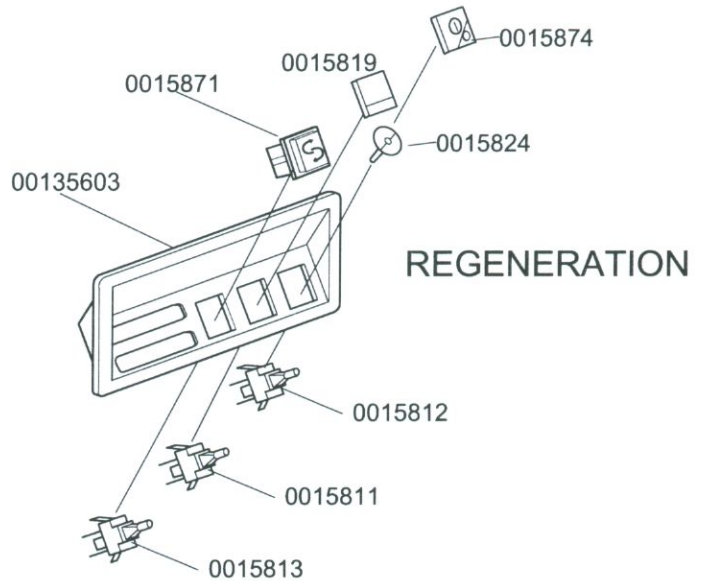

KROMO	TABLE	REV
	KI1425	00
DISHWASHER K 100		

DISHWASHER K 100

**TABLE
KI1425**

CODE	DESCRIPTION	CODE	DESCRIPTION
0010300050	25A 4NA 220V 50Hz remote control switch		
0010300117	60-90-120 220V 50Hz timer		
0010300118	60-90-120 220V 60Hz timer		
0010300121	60-120-180 220V 50Hz timer		
0010300391	240V 3NA1NC auxiliary remote control switch		
0010300392	240v 50hz remote control switch		
0010500011	Thermometer		
0010707/1	Thermostat		
0010711/B	Small temp signal green pilot light		
0015086	230V 50/60HZ remote control switch		
0015086/B	20A 240V remote control switch		
0015149	Low noise filter F3		
0015381	150VA 0/230V - 0/400-415-440V Trarf.		
0015620	16A bipolar relay		
0015811	Deviator switch 16A		
0015812	16A starter electric component		
0015813	16A unipolar switch electri component		
0015819	Q7 Yellow push button		
0015824	Green-orange cam		
0015825	Q green cover		
0015826	220V lamp		
0015827	Lamp holder		
0015836	Grey SQ3 support		
0015854	Q5 push button for DRAI PUMP		
0015874	Q6 green main switch 0/1		
002000430	Conveyor safety thermostat		
00500550	3 poles FV110 terminal board		
00500551	6 poles FV122 terminal board		
0050557	60-100-180 ECO2 electronic timer		
0050562	Thermostat probe		
0075078	Inox control panel		
0075079	Silk-screen processed grill		
0075357	3x6x3500 cable		
0075616	Component holder K 100		
0080200	5x4x3400 cable		

STANDARD

DRAIN PUMP

KROMO	TABLE	REV
	KI1425	05
DISHWASHER K 100		

STANDARD

DRAIN PUMP

KROMO	TABLE	REV
	KI1425-A	00
	DISHWASHER K 100	
From serial number 99022907		

KROMO	TABLE	REV
	KI1425-A	01
	DISHWASHER K 100	
From serial Nr.01006344 on		

KROMO	TABLE	REV
	KI1425-A	02
DISHWASHER K 100		

REGENERATION

STANDARD

DRAIN PUMP

KROMO	TABLE	REV
	KI1430	00
DISHWASHER K 100		

KROMO	TABLE	REV
	KI1430	01
DISHWASHER K 100		

KROMO	TABLE	REV
	KI1430	02
DISHWASHER K 100		