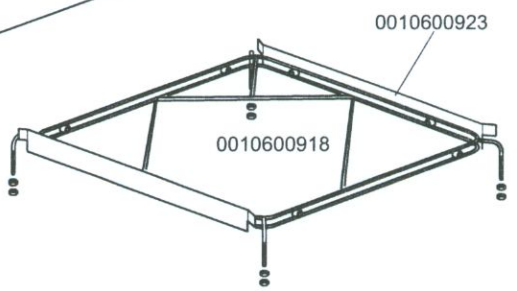

DISHWASHER K 100 I

KROMO	TABLE	REV
	KI1420	01
DISHWASHER K 100 I		

KROMO

**TABLE
KI1420**

**REV
02**

DISHWASHER K 100 I

From serial Nr.0019893 on

KROMO	TABLE	REV
	KI1410	04
DISHWASHER K 100		
From srial Nr.01026498 on		