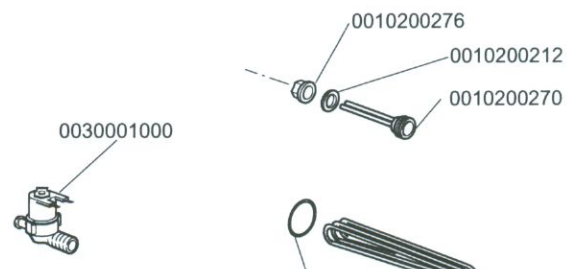

KROMO	TABLE	REV
	KI1440	00
DISHWASHER K 100