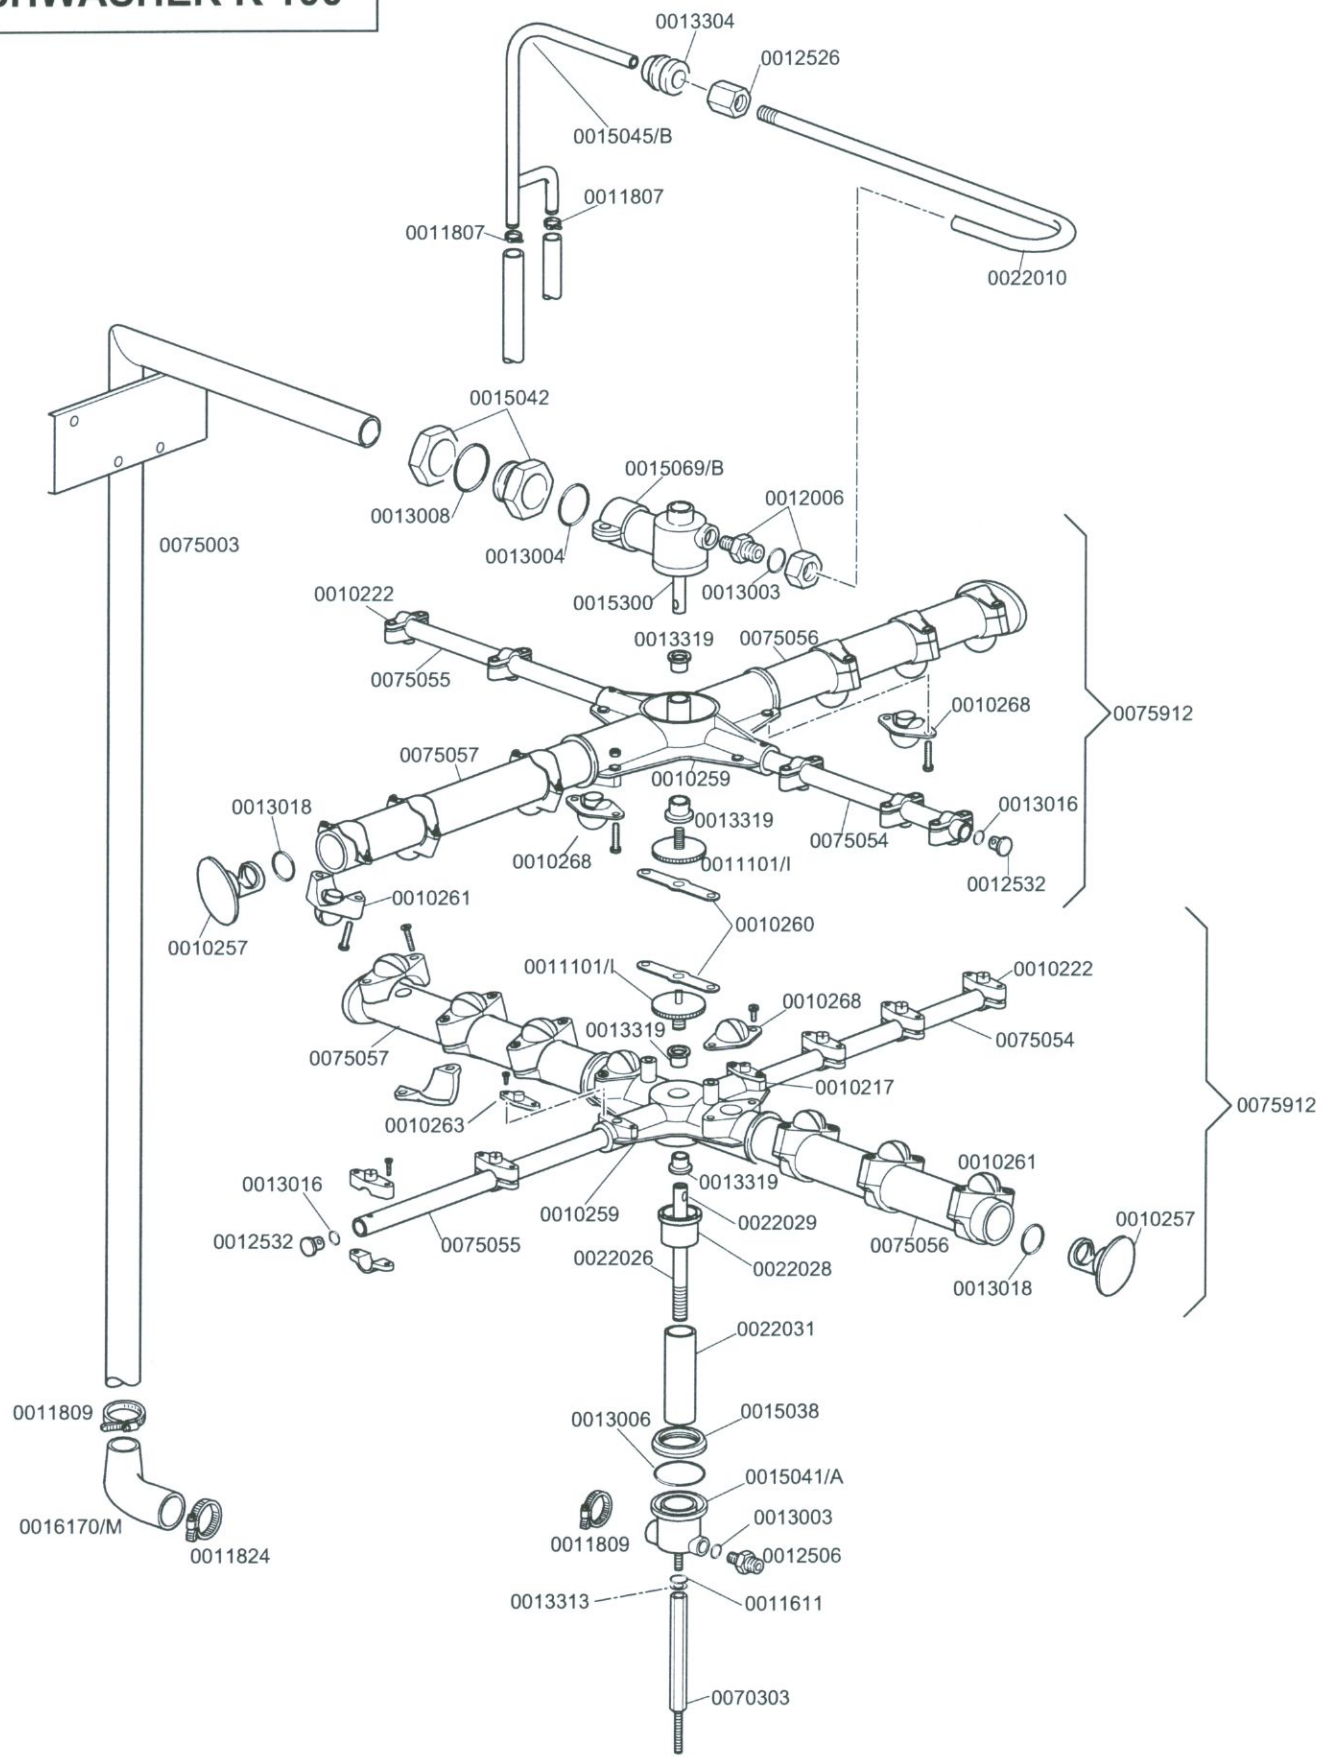

KROMO	TABLE	REV
	KI1410	00
DISHWASHER K 100		

KROMO	TABLE	REV
	KI1410	01
DISHWASHER K 100		

KROMO	TABLE	REV
	KI1410	02
	DISHWASHER K 100	
From serial Nr.0019893 on		

KROMO	TABLE	REV
	KI1410	03
DISHWASHER K 100		

KROMO	TABLE	REV
	KI1425	00
DISHWASHER K 100		

DISHWASHER K 100

**TABLE
KI1425**

CODE	DESCRIPTION	CODE	DESCRIPTION
0010300050	25A 4NA 220V 50Hz remote control switch		
0010300117	60-90-120 220V 50Hz timer		
0010300118	60-90-120 220V 60Hz timer		
0010300121	60-120-180 220V 50Hz timer		
0010300391	240V 3NA1NC auxiliary remote control switch		
0010300392	240v 50hz remote control switch		
0010500011	Thermometer		
0010707/1	Thermostat		
0010711/B	Small temp signal green pilot light		
0015086	230V 50/60HZ remote control switch		
0015086/B	20A 240V remote control switch		
0015149	Low noise filter F3		
0015381	150VA 0/230V - 0/400-415-440V Trarf.		
0015620	16A bipolar relay		
0015811	Deviator switch 16A		
0015812	16A starter electric component		
0015813	16A unipolar switch electri component		
0015819	Q7 Yellow push button		
0015824	Green-orange cam		
0015825	Q green cover		
0015826	220V lamp		
0015827	Lamp holder		
0015836	Grey SQ3 support		
0015854	Q5 push button for DRAI PUMP		
0015874	Q6 green main switch 0/1		
002000430	Conveyor safety thermostat		
00500550	3 poles FV110 terminal board		
00500551	6 poles FV122 terminal board		
0050557	60-100-180 ECO2 electronic timer		
0050562	Thermostat probe		
0075078	Inox control panel		
0075079	Silk-screen processed grill		
0075357	3x6x3500 cable		
0075616	Component holder K 100		
0080200	5x4x3400 cable		

KROMO	TABLE	REV
	KI1425-A	02
DISHWASHER K 100		

REGENERATION

STANDARD

DRAIN PUMP

KROMO	TABLE	REV
	KI1430	00
DISHWASHER K 100		

KROMO	TABLE	REV
	KI1430	01
DISHWASHER K 100		

KROMO	TABLE	REV
	KI1430	02
DISHWASHER K 100		