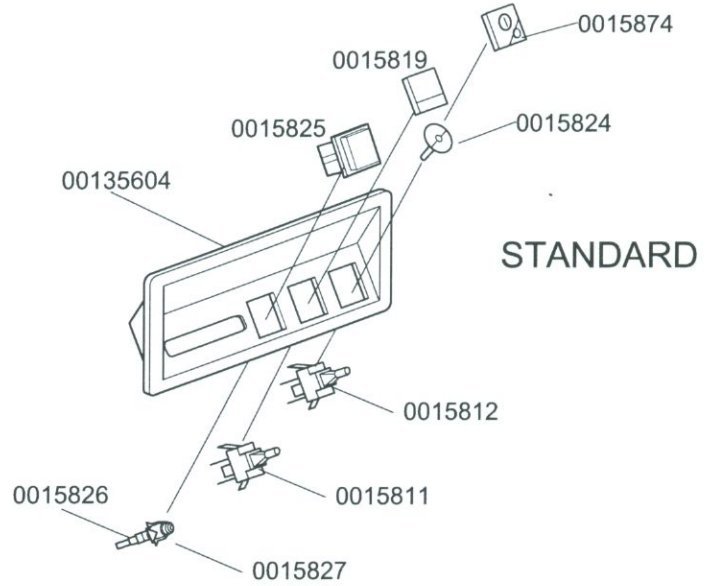

KROMO	TABLE	REV
	KI1425	00
DISHWASHER K 100		

DISHWASHER K 100

**TABLE
KI1425**

CODE	DESCRIPTION	CODE	DESCRIPTION
0010300050	25A 4NA 220V 50Hz remote control switch		
0010300117	60-90-120 220V 50Hz timer		
0010300118	60-90-120 220V 60Hz timer		
0010300121	60-120-180 220V 50Hz timer		
0010300391	240V 3NA1NC auxiliary remote control switch		
0010300392	240v 50hz remote control switch		
0010500011	Thermometer		
0010707/1	Thermostat		
0010711/B	Small temp signal green pilot light		
0015086	230V 50/60HZ remote control switch		
0015086/B	20A 240V remote control switch		
0015149	Low noise filter F3		
0015381	150VA 0/230V - 0/400-415-440V Trarf.		
0015620	16A bipolar relay		
0015811	Deviator switch 16A		
0015812	16A starter electric component		
0015813	16A unipolar switch electri component		
0015819	Q7 Yellow push button		
0015824	Green-orange cam		
0015825	Q green cover		
0015826	220V lamp		
0015827	Lamp holder		
0015836	Grey SQ3 support		
0015854	Q5 push button for DRAI PUMP		
0015874	Q6 green main switch 0/1		
002000430	Conveyor safety thermostat		
00500550	3 poles FV110 terminal board		
00500551	6 poles FV122 terminal board		
0050557	60-100-180 ECO2 electronic timer		
0050562	Thermostat probe		
0075078	Inox control panel		
0075079	Silk-screen processed grill		
0075357	3x6x3500 cable		
0075616	Component holder K 100		
0080200	5x4x3400 cable		

STANDARD

DRAIN PUMP

KROMO	TABLE	REV
	KI1425	05
DISHWASHER K 100		

STANDARD

DRAIN PUMP

KROMO	TABLE	REV
	KI1425-A	00
	DISHWASHER K 100	
From serial number 99022907		

KROMO	TABLE	REV
	KI1425-A	01
	DISHWASHER K 100	
From serial Nr.01006344 on		

KROMO	TABLE	REV
	KI1425-A	02
DISHWASHER K 100		

REGENERATION

STANDARD

DRAIN PUMP

KROMO	TABLE	REV
	KI1430	00
DISHWASHER K 100		

KROMO	TABLE	REV
	KI1430	01
DISHWASHER K 100		

KROMO	TABLE	REV
	KI1430	02
DISHWASHER K 100		