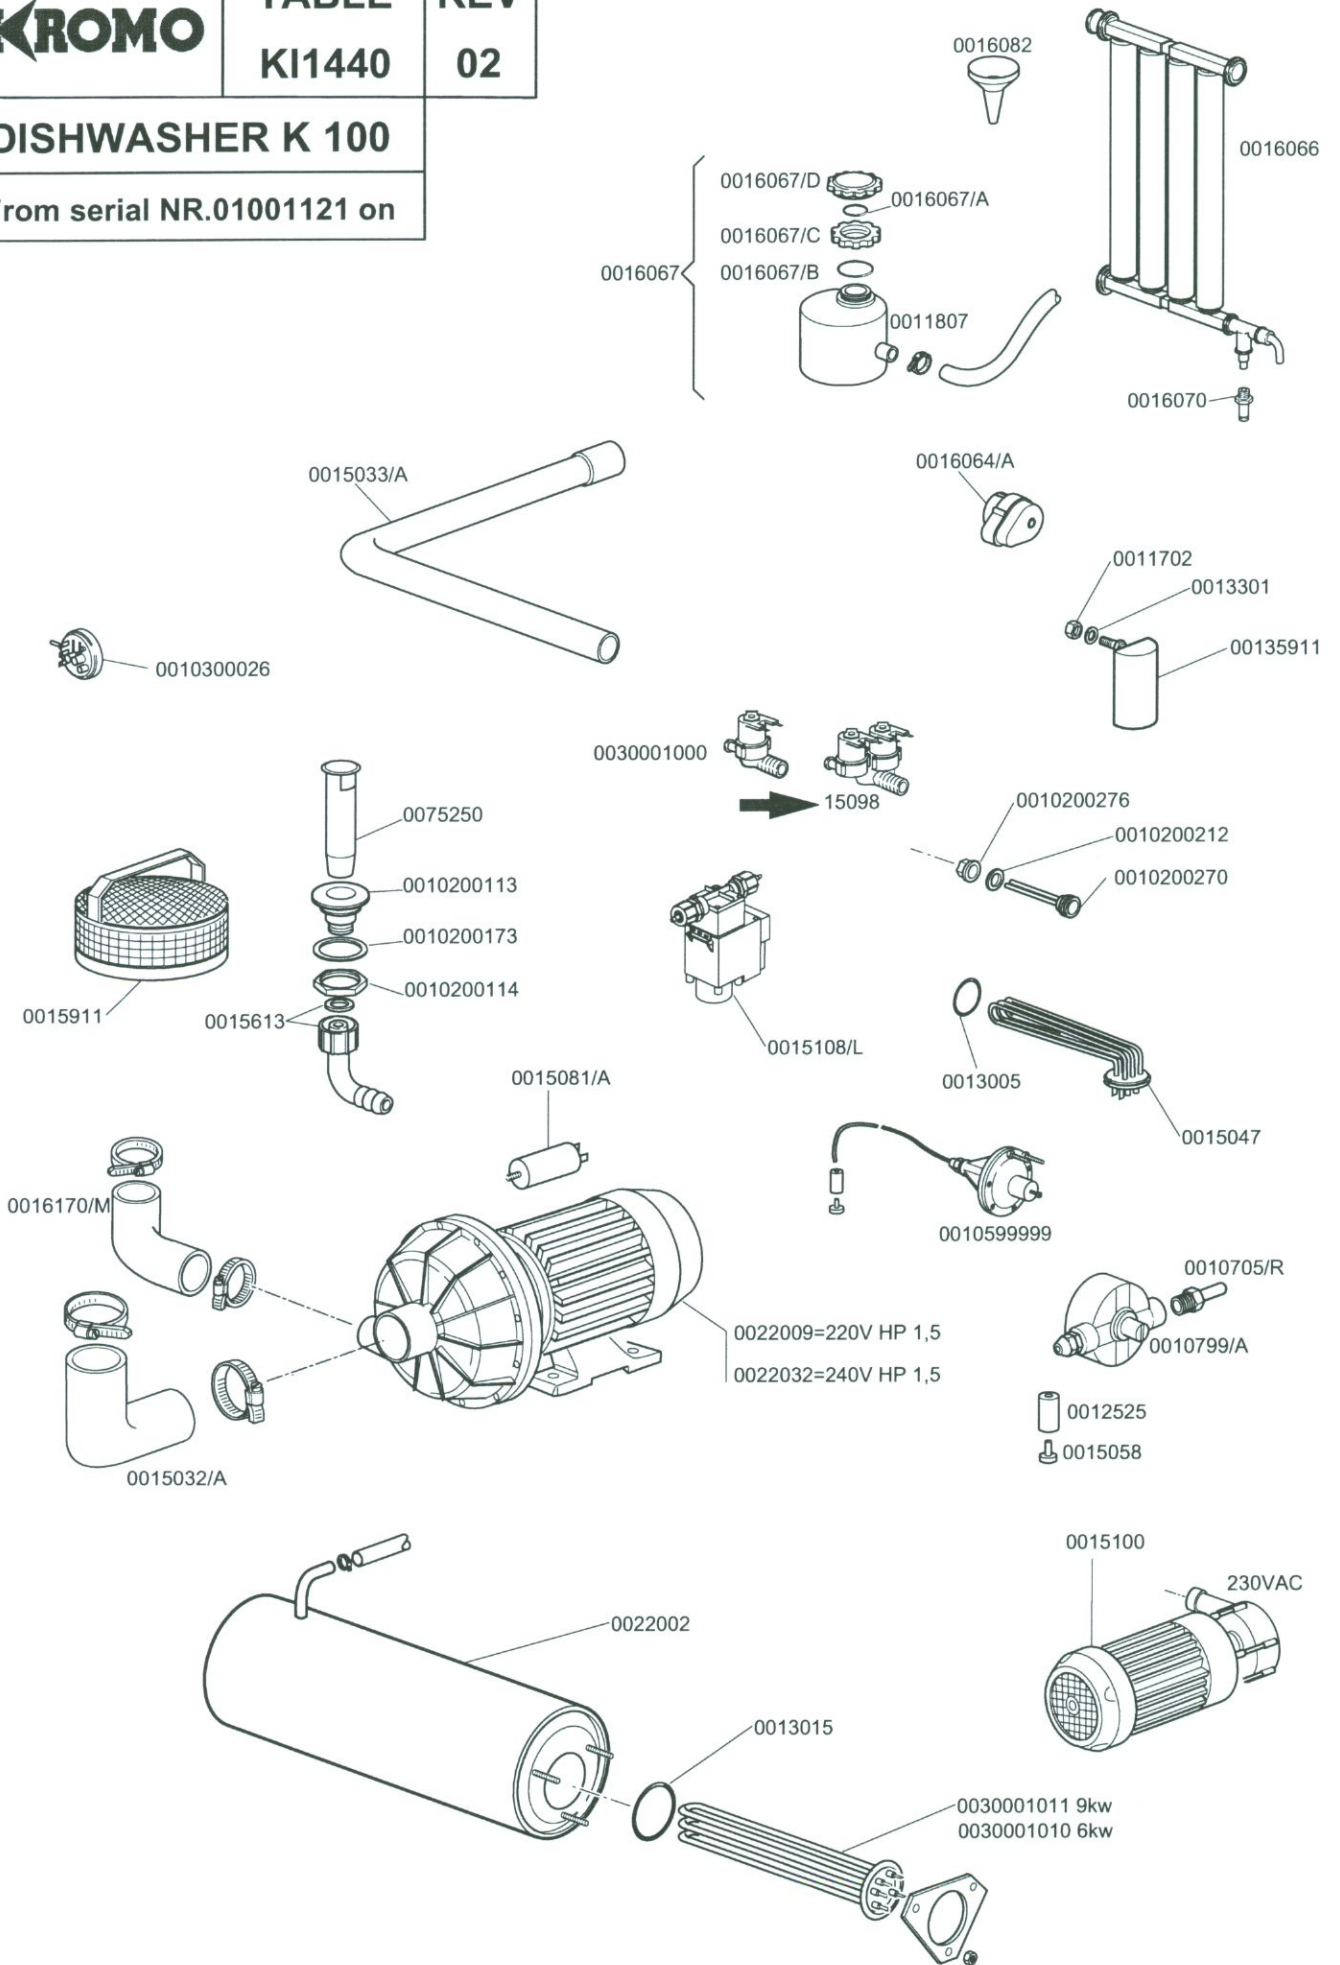

KROMO	TABLE	REV
	KI1425	00
DISHWASHER K 100		

DISHWASHER K 100

**TABLE
KI1425**

CODE	DESCRIPTION	CODE	DESCRIPTION
0010300050	25A 4NA 220V 50Hz remote control switch		
0010300117	60-90-120 220V 50Hz timer		
0010300118	60-90-120 220V 60Hz timer		
0010300121	60-120-180 220V 50Hz timer		
0010300391	240V 3NA1NC auxiliary remote control switch		
0010300392	240v 50hz remote control switch		
0010500011	Thermometer		
0010707/1	Thermostat		
0010711/B	Small temp signal green pilot light		
0015086	230V 50/60HZ remote control switch		
0015086/B	20A 240V remote control switch		
0015149	Low noise filter F3		
0015381	150VA 0/230V - 0/400-415-440V Trarf.		
0015620	16A bipolar relay		
0015811	Deviator switch 16A		
0015812	16A starter electric component		
0015813	16A unipolar switch electri component		
0015819	Q7 Yellow push button		
0015824	Green-orange cam		
0015825	Q green cover		
0015826	220V lamp		
0015827	Lamp holder		
0015836	Grey SQ3 support		
0015854	Q5 push button for DRAI PUMP		
0015874	Q6 green main switch 0/1		
002000430	Conveyor safety thermostat		
00500550	3 poles FV110 terminal board		
00500551	6 poles FV122 terminal board		
0050557	60-100-180 ECO2 electronic timer		
0050562	Thermostat probe		
0075078	Inox control panel		
0075079	Silk-screen processed grill		
0075357	3x6x3500 cable		
0075616	Component holder K 100		
0080200	5x4x3400 cable		

KROMO	TABLE	REV
	KI1425-A	02
DISHWASHER K 100		

REGENERATION

STANDARD

DRAIN PUMP

KROMO	TABLE	REV
	KI1430	00
DISHWASHER K 100		

KROMO	TABLE	REV
	KI1430	01
DISHWASHER K 100		

KROMO	TABLE	REV
	KI1430	02
DISHWASHER K 100		

KROMO	TABLE	REV
	KI1440	00
DISHWASHER K 100		

KROMO	TABLE	REV
	KI1440	01
	DISHWASHER K 100	
From serial number 99018535		

KROMO	TABLE	REV
	KI1440	02
	DISHWASHER K 100	
From serial NR.01001121 on		

KROMO	TABLE	REV
	KI1440	03
DISHWASHER K 100		