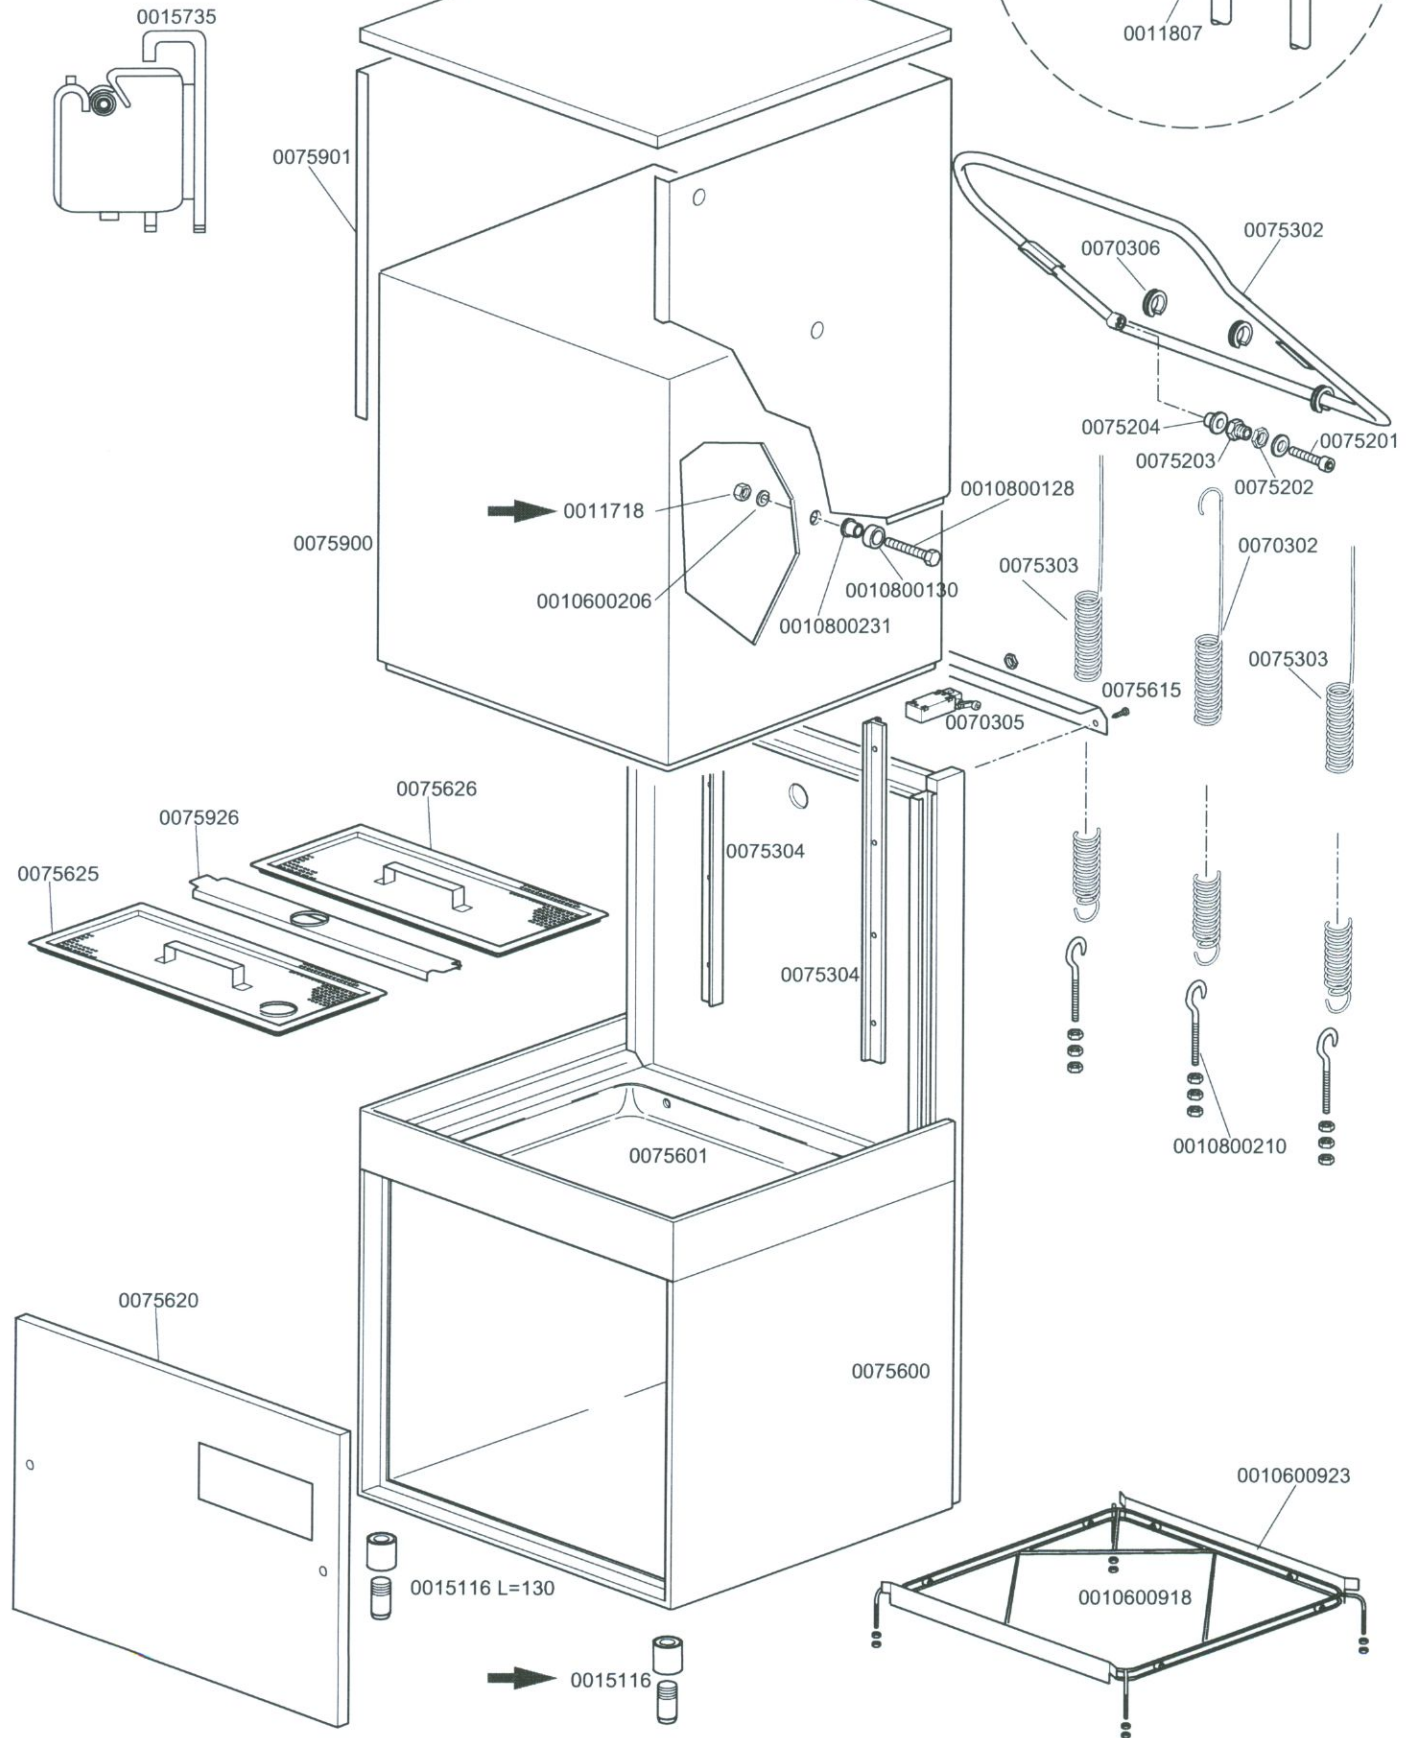

KROMO	TABLE	REV
	KI1410	00
DISHWASHER K 100		

KROMO	TABLE	REV
	KI1410	01
DISHWASHER K 100		

KROMO	TABLE	REV
	KI1410	02
	DISHWASHER K 100	
From serial Nr.0019893 on		

KROMO	TABLE	REV
	KI1410	03
DISHWASHER K 100		

KROMO

TABLE
KI1420

REV
04

DISHWASHER K 100 I

From serial Nr.01026498 on

KROMO

TABLE
KI1420

REV
00

DISHWASHER K 100 I

KROMO	TABLE	REV
	KI1420	01
DISHWASHER K 100 I		

KROMO

**TABLE
KI1420**

**REV
02**

DISHWASHER K 100 I

From serial Nr.0019893 on

KROMO	TABLE	REV
	KI1410	04
DISHWASHER K 100		
From srial Nr.01026498 on		

KROMO	TABLE	REV
	KI1425	00
DISHWASHER K 100		

DISHWASHER K 100

**TABLE
KI1425**

CODE	DESCRIPTION	CODE	DESCRIPTION
0010300050	25A 4NA 220V 50Hz remote control switch		
0010300117	60-90-120 220V 50Hz timer		
0010300118	60-90-120 220V 60Hz timer		
0010300121	60-120-180 220V 50Hz timer		
0010300391	240V 3NA1NC auxiliary remote control switch		
0010300392	240v 50hz remote control switch		
0010500011	Thermometer		
0010707/1	Thermostat		
0010711/B	Small temp signal green pilot light		
0015086	230V 50/60HZ remote control switch		
0015086/B	20A 240V remote control switch		
0015149	Low noise filter F3		
0015381	150VA 0/230V - 0/400-415-440V Trarf.		
0015620	16A bipolar relay		
0015811	Deviator switch 16A		
0015812	16A starter electric component		
0015813	16A unipolar switch electri component		
0015819	Q7 Yellow push button		
0015824	Green-orange cam		
0015825	Q green cover		
0015826	220V lamp		
0015827	Lamp holder		
0015836	Grey SQ3 support		
0015854	Q5 push button for DRAI PUMP		
0015874	Q6 green main switch 0/1		
002000430	Conveyor safety thermostat		
00500550	3 poles FV110 terminal board		
00500551	6 poles FV122 terminal board		
0050557	60-100-180 ECO2 electronic timer		
0050562	Thermostat probe		
0075078	Inox control panel		
0075079	Silk-screen processed grill		
0075357	3x6x3500 cable		
0075616	Component holder K 100		
0080200	5x4x3400 cable		