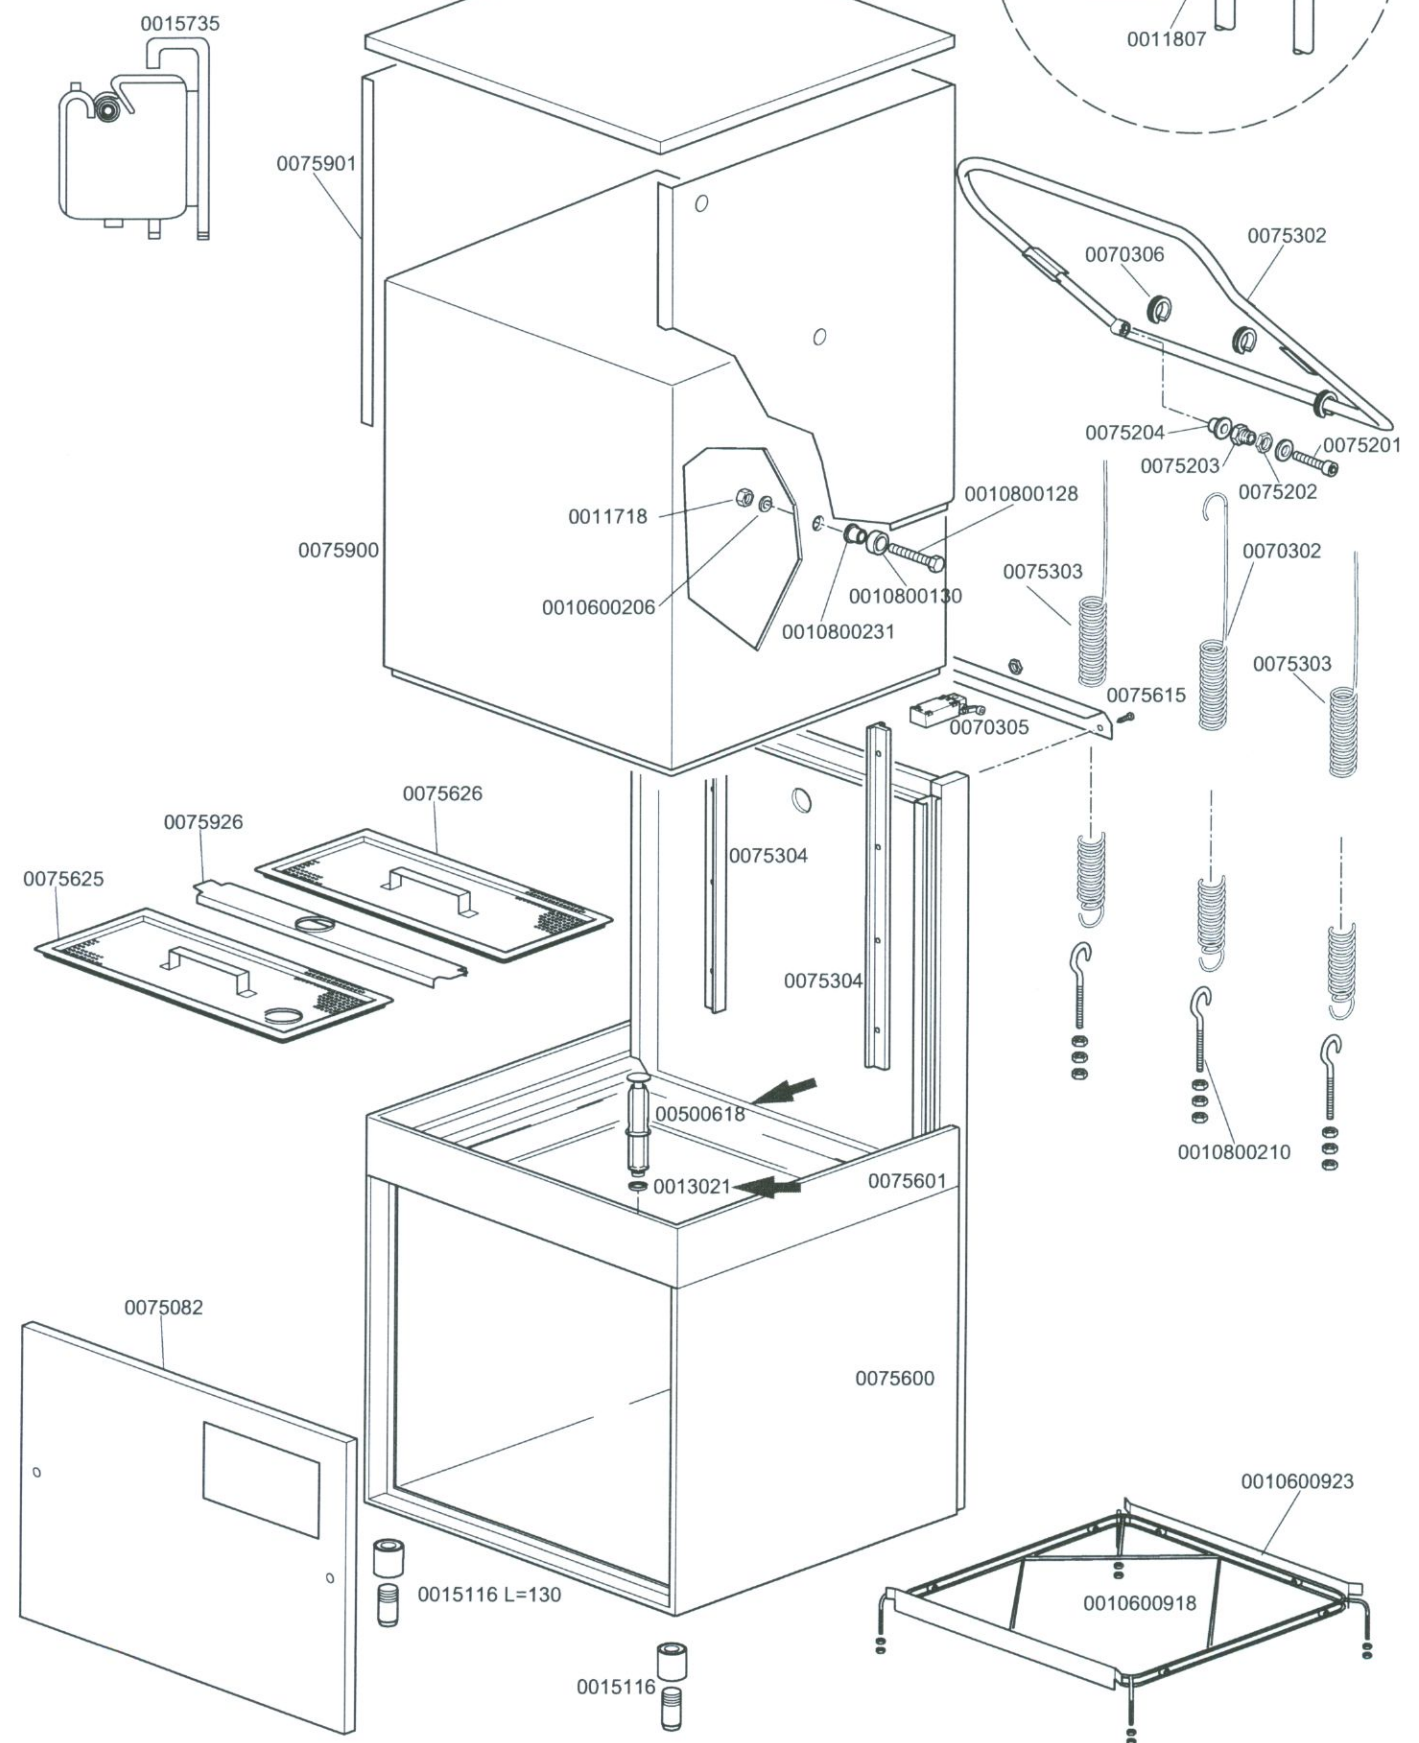

KROMO	TABLE	REV
	KI1410	00
DISHWASHER K 100		

KROMO	TABLE	REV
	KI1410	01
DISHWASHER K 100		

KROMO	TABLE	REV
	KI1410	02
	DISHWASHER K 100	
From serial Nr.0019893 on		

KROMO	TABLE	REV
	KI1410	03
DISHWASHER K 100		

KROMO

TABLE
KI1420

REV
04

DISHWASHER K 100 I

From serial Nr.01026498 on

KROMO

TABLE
KI1420

REV
00

DISHWASHER K 100 I

KROMO	TABLE	REV
	KI1420	01
DISHWASHER K 100 I		

KROMO

**TABLE
KI1420**

**REV
02**

DISHWASHER K 100 I

From serial Nr.0019893 on

KROMO	TABLE	REV
	KI1410	04
DISHWASHER K 100		
From srial Nr.01026498 on		

KROMO	TABLE	REV
	KI1425	00
DISHWASHER K 100		

DISHWASHER K 100

**TABLE
KI1425**

CODE	DESCRIPTION	CODE	DESCRIPTION
0010300050	25A 4NA 220V 50Hz remote control switch		
0010300117	60-90-120 220V 50Hz timer		
0010300118	60-90-120 220V 60Hz timer		
0010300121	60-120-180 220V 50Hz timer		
0010300391	240V 3NA1NC auxiliary remote control switch		
0010300392	240v 50hz remote control switch		
0010500011	Thermometer		
0010707/1	Thermostat		
0010711/B	Small temp signal green pilot light		
0015086	230V 50/60HZ remote control switch		
0015086/B	20A 240V remote control switch		
0015149	Low noise filter F3		
0015381	150VA 0/230V - 0/400-415-440V Trarf.		
0015620	16A bipolar relay		
0015811	Deviator switch 16A		
0015812	16A starter electric component		
0015813	16A unipolar switch electri component		
0015819	Q7 Yellow push button		
0015824	Green-orange cam		
0015825	Q green cover		
0015826	220V lamp		
0015827	Lamp holder		
0015836	Grey SQ3 support		
0015854	Q5 push button for DRAI PUMP		
0015874	Q6 green main switch 0/1		
002000430	Conveyor safety thermostat		
00500550	3 poles FV110 terminal board		
00500551	6 poles FV122 terminal board		
0050557	60-100-180 ECO2 electronic timer		
0050562	Thermostat probe		
0075078	Inox control panel		
0075079	Silk-screen processed grill		
0075357	3x6x3500 cable		
0075616	Component holder K 100		
0080200	5x4x3400 cable		