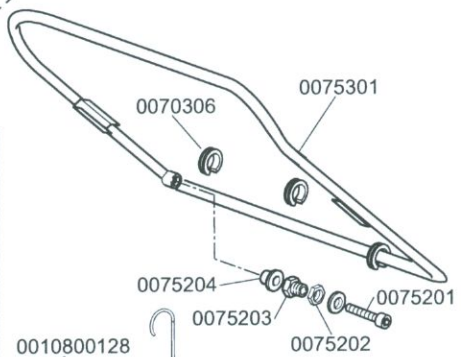

KROMO	TABLE	REV
	KI1410	00
DISHWASHER K 100		

KROMO	TABLE	REV
	KI1410	01
DISHWASHER K 100		

KROMO	TABLE	REV
	KI1410	02
	DISHWASHER K 100	
From serial Nr.0019893 on		

KROMO	TABLE	REV
	KI1410	03
DISHWASHER K 100		