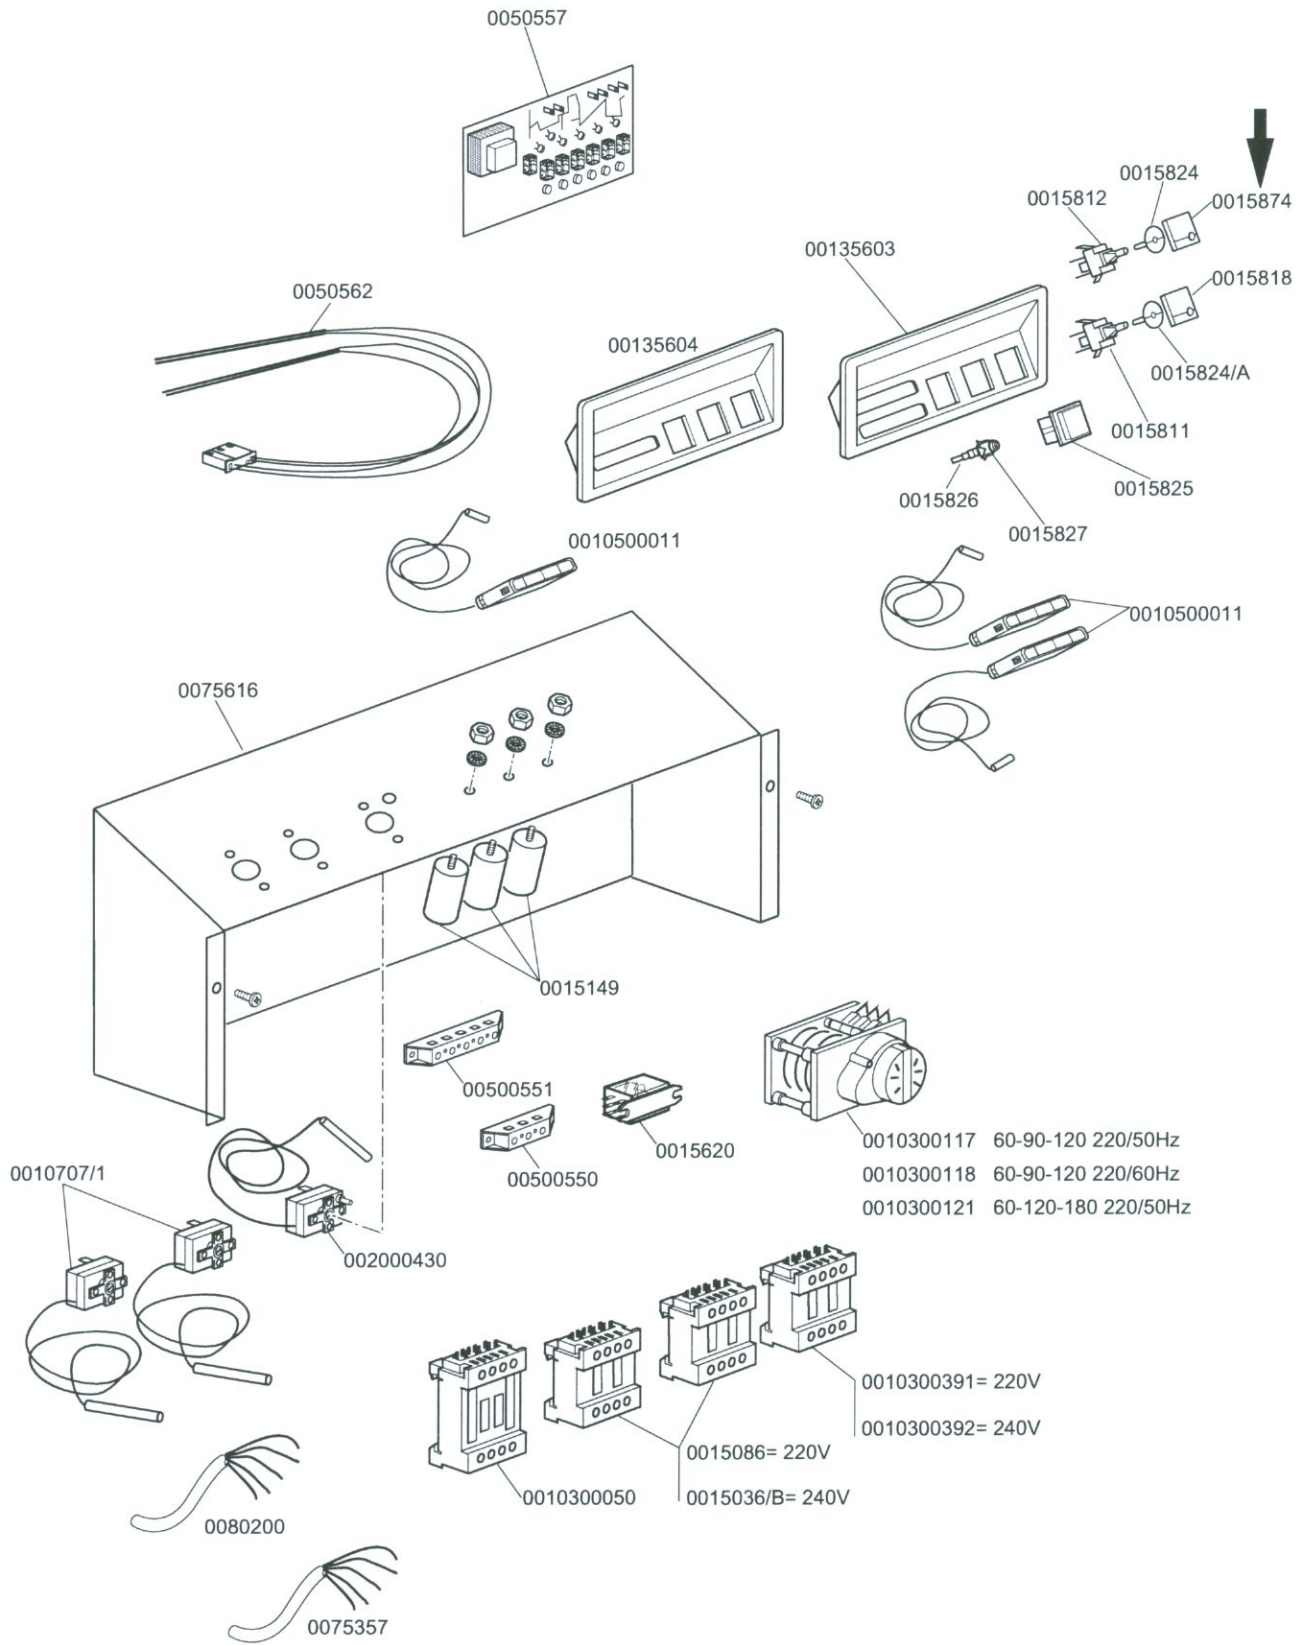

KROMO	TABLE	REV
	KI1425	00
DISHWASHER K 100		

DISHWASHER K 100

**TABLE
KI1425**

CODE	DESCRIPTION	CODE	DESCRIPTION
0010300050	25A 4NA 220V 50Hz remote control switch		
0010300117	60-90-120 220V 50Hz timer		
0010300118	60-90-120 220V 60Hz timer		
0010300121	60-120-180 220V 50Hz timer		
0010300391	240V 3NA1NC auxiliary remote control switch		
0010300392	240v 50hz remote control switch		
0010500011	Thermometer		
0010707/1	Thermostat		
0010711/B	Small temp signal green pilot light		
0015086	230V 50/60HZ remote control switch		
0015086/B	20A 240V remote control switch		
0015149	Low noise filter F3		
0015381	150VA 0/230V - 0/400-415-440V Trarf.		
0015620	16A bipolar relay		
0015811	Deviator switch 16A		
0015812	16A starter electric component		
0015813	16A unipolar switch electri component		
0015819	Q7 Yellow push button		
0015824	Green-orange cam		
0015825	Q green cover		
0015826	220V lamp		
0015827	Lamp holder		
0015836	Grey SQ3 support		
0015854	Q5 push button for DRAI PUMP		
0015874	Q6 green main switch 0/1		
002000430	Conveyor safety thermostat		
00500550	3 poles FV110 terminal board		
00500551	6 poles FV122 terminal board		
0050557	60-100-180 ECO2 electronic timer		
0050562	Thermostat probe		
0075078	Inox control panel		
0075079	Silk-screen processed grill		
0075357	3x6x3500 cable		
0075616	Component holder K 100		
0080200	5x4x3400 cable		

KROMO	TABLE	REV
	KI1425	01
DISHWASHER K 100		

KROMO	TABLE	REV
	KI1425	02
DISHWASHER K 100		

KROMO

**TABLE
KI1425**

**REV
03**

DISHWASHER K 100

KROMOTABLE
KI1425REV
04

DISHWASHER K 100

STANDARD

DRAIN PUMP

KROMO	TABLE	REV
	KI1425	05
DISHWASHER K 100		

STANDARD

DRAIN PUMP

KROMO	TABLE	REV
	KI1425-A	00
	DISHWASHER K 100	
From serial number 99022907		

KROMO	TABLE	REV
	KI1425-A	01
	DISHWASHER K 100	
From serial Nr.01006344 on		