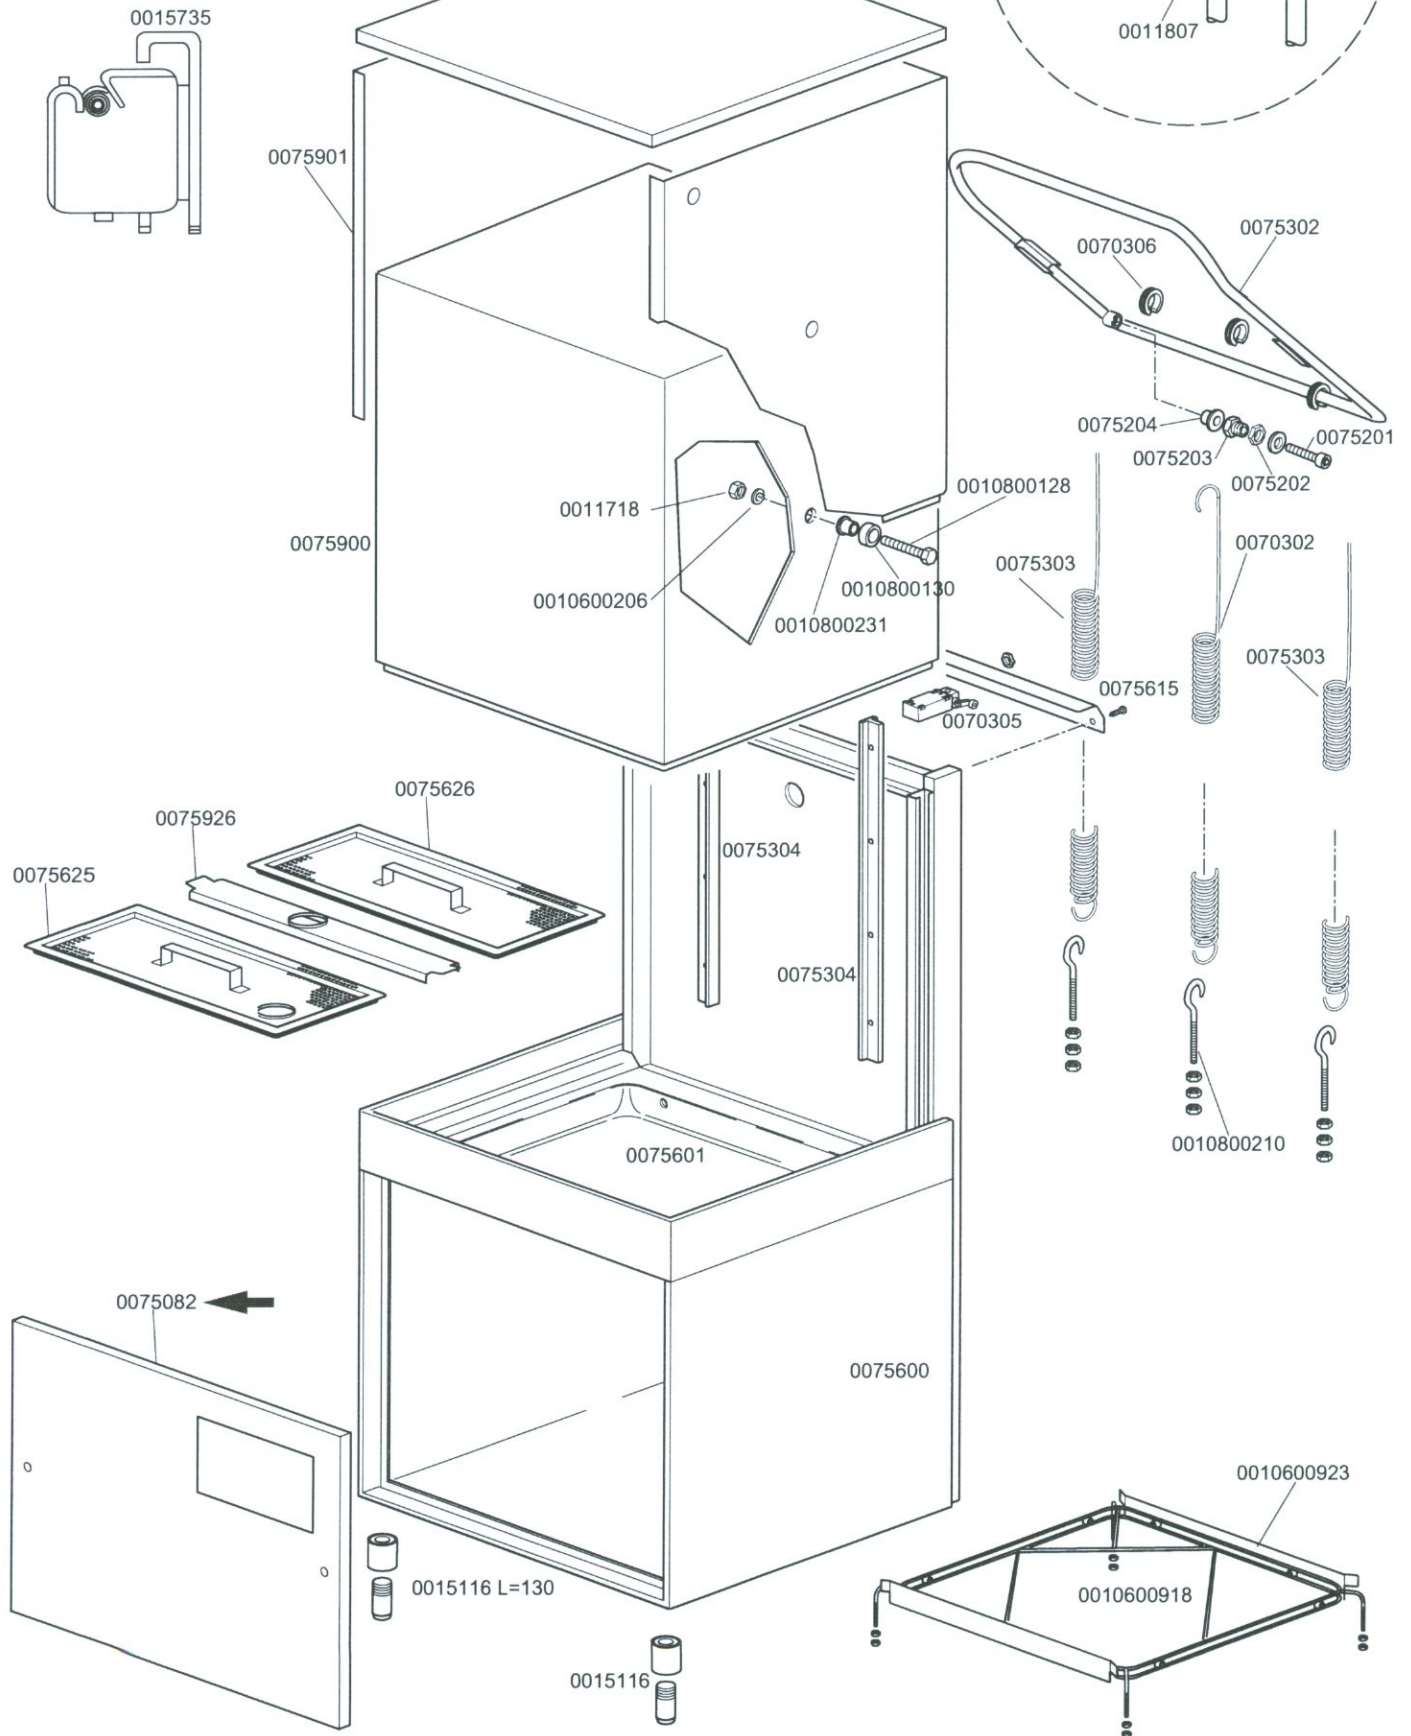

KROMO	TABLE	REV
	KI1410	00
DISHWASHER K 100		

KROMO	TABLE	REV
	KI1410	01
DISHWASHER K 100		

KROMO	TABLE	REV
	KI1410	02
	DISHWASHER K 100	
From serial Nr.0019893 on		

KROMO	TABLE	REV
	KI1410	03
DISHWASHER K 100		

KROMO

TABLE
KI1420

REV
04

DISHWASHER K 100 I

From serial Nr.01026498 on

KROMO

TABLE
KI1420

REV
00

DISHWASHER K 100 I

KROMO	TABLE	REV
	KI1420	01
DISHWASHER K 100 I		

KROMO

**TABLE
KI1420**

**REV
02**

DISHWASHER K 100 I

From serial Nr.0019893 on

KROMO	TABLE	REV
	KI1410	04
DISHWASHER K 100		
From srial Nr.01026498 on		

KROMO	TABLE	REV
	KI1425	00
DISHWASHER K 100		

DISHWASHER K 100

**TABLE
KI1425**

CODE	DESCRIPTION	CODE	DESCRIPTION
0010300050	25A 4NA 220V 50Hz remote control switch		
0010300117	60-90-120 220V 50Hz timer		
0010300118	60-90-120 220V 60Hz timer		
0010300121	60-120-180 220V 50Hz timer		
0010300391	240V 3NA1NC auxiliary remote control switch		
0010300392	240v 50hz remote control switch		
0010500011	Thermometer		
0010707/1	Thermostat		
0010711/B	Small temp signal green pilot light		
0015086	230V 50/60HZ remote control switch		
0015086/B	20A 240V remote control switch		
0015149	Low noise filter F3		
0015381	150VA 0/230V - 0/400-415-440V Trarf.		
0015620	16A bipolar relay		
0015811	Deviator switch 16A		
0015812	16A starter electric component		
0015813	16A unipolar switch electri component		
0015819	Q7 Yellow push button		
0015824	Green-orange cam		
0015825	Q green cover		
0015826	220V lamp		
0015827	Lamp holder		
0015836	Grey SQ3 support		
0015854	Q5 push button for DRAI PUMP		
0015874	Q6 green main switch 0/1		
002000430	Conveyor safety thermostat		
00500550	3 poles FV110 terminal board		
00500551	6 poles FV122 terminal board		
0050557	60-100-180 ECO2 electronic timer		
0050562	Thermostat probe		
0075078	Inox control panel		
0075079	Silk-screen processed grill		
0075357	3x6x3500 cable		
0075616	Component holder K 100		
0080200	5x4x3400 cable		