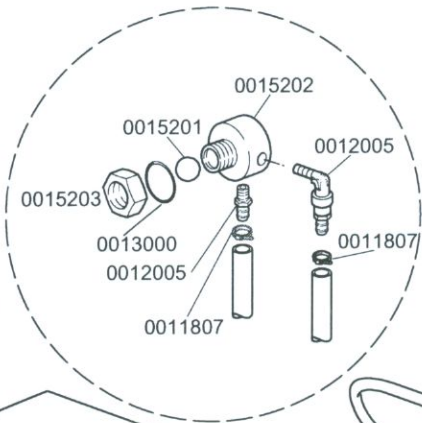

KROMO	TABLE	REV
	KI1410	00
DISHWASHER K 100		

KROMO	TABLE	REV
	KI1410	01
DISHWASHER K 100		

KROMO	TABLE	REV
	KI1410	02
	DISHWASHER K 100	
From serial Nr.0019893 on		

KROMO	TABLE	REV
	KI1410	03
DISHWASHER K 100		

KROMO	TABLE	REV
	KI1425	00
DISHWASHER K 100		

DISHWASHER K 100

**TABLE
KI1425**

CODE	DESCRIPTION	CODE	DESCRIPTION
0010300050	25A 4NA 220V 50Hz remote control switch		
0010300117	60-90-120 220V 50Hz timer		
0010300118	60-90-120 220V 60Hz timer		
0010300121	60-120-180 220V 50Hz timer		
0010300391	240V 3NA1NC auxiliary remote control switch		
0010300392	240v 50hz remote control switch		
0010500011	Thermometer		
0010707/1	Thermostat		
0010711/B	Small temp signal green pilot light		
0015086	230V 50/60HZ remote control switch		
0015086/B	20A 240V remote control switch		
0015149	Low noise filter F3		
0015381	150VA 0/230V - 0/400-415-440V Trarf.		
0015620	16A bipolar relay		
0015811	Deviator switch 16A		
0015812	16A starter electric component		
0015813	16A unipolar switch electri component		
0015819	Q7 Yellow push button		
0015824	Green-orange cam		
0015825	Q green cover		
0015826	220V lamp		
0015827	Lamp holder		
0015836	Grey SQ3 support		
0015854	Q5 push button for DRAI PUMP		
0015874	Q6 green main switch 0/1		
002000430	Conveyor safety thermostat		
00500550	3 poles FV110 terminal board		
00500551	6 poles FV122 terminal board		
0050557	60-100-180 ECO2 electronic timer		
0050562	Thermostat probe		
0075078	Inox control panel		
0075079	Silk-screen processed grill		
0075357	3x6x3500 cable		
0075616	Component holder K 100		
0080200	5x4x3400 cable		