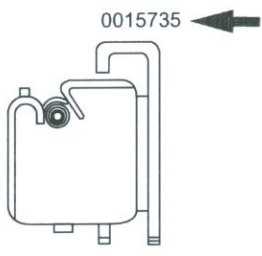

KROMO	TABLE	REV
	KI1410	00
DISHWASHER K 100		

KROMO	TABLE	REV
	KI1410	01
DISHWASHER K 100		

KROMO	TABLE	REV
	KI1410	02
	DISHWASHER K 100	
From serial Nr.0019893 on		

KROMO	TABLE	REV
	KI1410	03
DISHWASHER K 100		