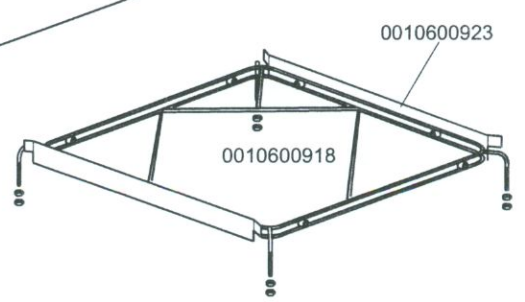

KROMO	TABLE	REV
	KI1410	00
DISHWASHER K 100		

KROMO	TABLE	REV
	KI1410	01
DISHWASHER K 100		

KROMO	TABLE	REV
	KI1410	02
	DISHWASHER K 100	
From serial Nr.0019893 on		

KROMO	TABLE	REV
	KI1410	03
DISHWASHER K 100		