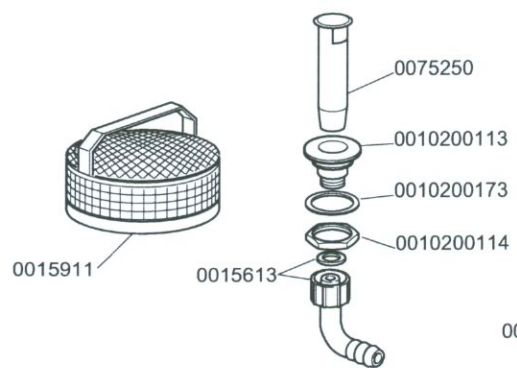

KROMO	TABLE	REV
	KI1440	00
DISHWASHER K 100