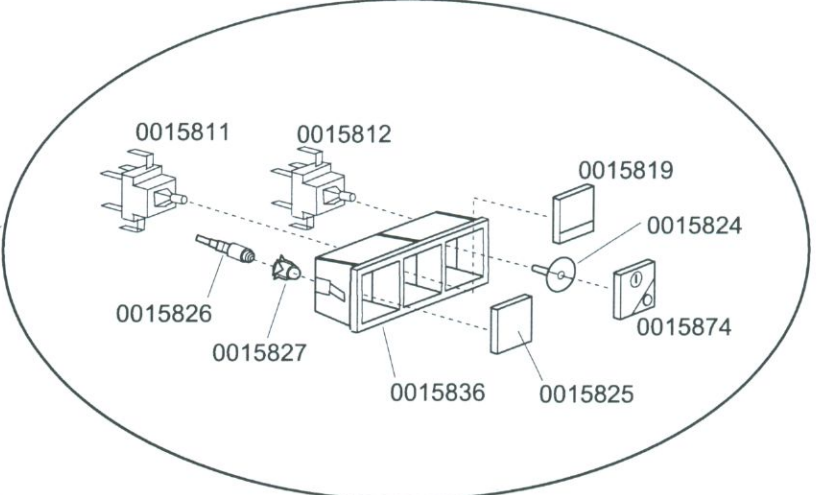

KROMO	TABLE	REV
	KI1425	00
DISHWASHER K 100		

DISHWASHER K 100

**TABLE
KI1425**

CODE	DESCRIPTION	CODE	DESCRIPTION
0010300050	25A 4NA 220V 50Hz remote control switch		
0010300117	60-90-120 220V 50Hz timer		
0010300118	60-90-120 220V 60Hz timer		
0010300121	60-120-180 220V 50Hz timer		
0010300391	240V 3NA1NC auxiliary remote control switch		
0010300392	240v 50hz remote control switch		
0010500011	Thermometer		
0010707/1	Thermostat		
0010711/B	Small temp signal green pilot light		
0015086	230V 50/60HZ remote control switch		
0015086/B	20A 240V remote control switch		
0015149	Low noise filter F3		
0015381	150VA 0/230V - 0/400-415-440V Trarf.		
0015620	16A bipolar relay		
0015811	Deviator switch 16A		
0015812	16A starter electric component		
0015813	16A unipolar switch electri component		
0015819	Q7 Yellow push button		
0015824	Green-orange cam		
0015825	Q green cover		
0015826	220V lamp		
0015827	Lamp holder		
0015836	Grey SQ3 support		
0015854	Q5 push button for DRAI PUMP		
0015874	Q6 green main switch 0/1		
002000430	Conveyor safety thermostat		
00500550	3 poles FV110 terminal board		
00500551	6 poles FV122 terminal board		
0050557	60-100-180 ECO2 electronic timer		
0050562	Thermostat probe		
0075078	Inox control panel		
0075079	Silk-screen processed grill		
0075357	3x6x3500 cable		
0075616	Component holder K 100		
0080200	5x4x3400 cable		

STANDARD

DRAIN PUMP

KROMO	TABLE	REV
	KI1425	05
DISHWASHER K 100		

STANDARD

DRAIN PUMP

KROMO	TABLE	REV
	KI1425-A	00
	DISHWASHER K 100	
From serial number 99022907		

KROMO	TABLE	REV
	KI1425-A	01
	DISHWASHER K 100	
From serial Nr.01006344 on		

KROMO	TABLE	REV
	KI1425-A	02
DISHWASHER K 100		

REGENERATION

STANDARD

DRAIN PUMP

KROMO	TABLE	REV
	KI1430	00
DISHWASHER K 100		

KROMO	TABLE	REV
	KI1430	01
DISHWASHER K 100		

KROMO	TABLE	REV
	KI1430	02
DISHWASHER K 100		