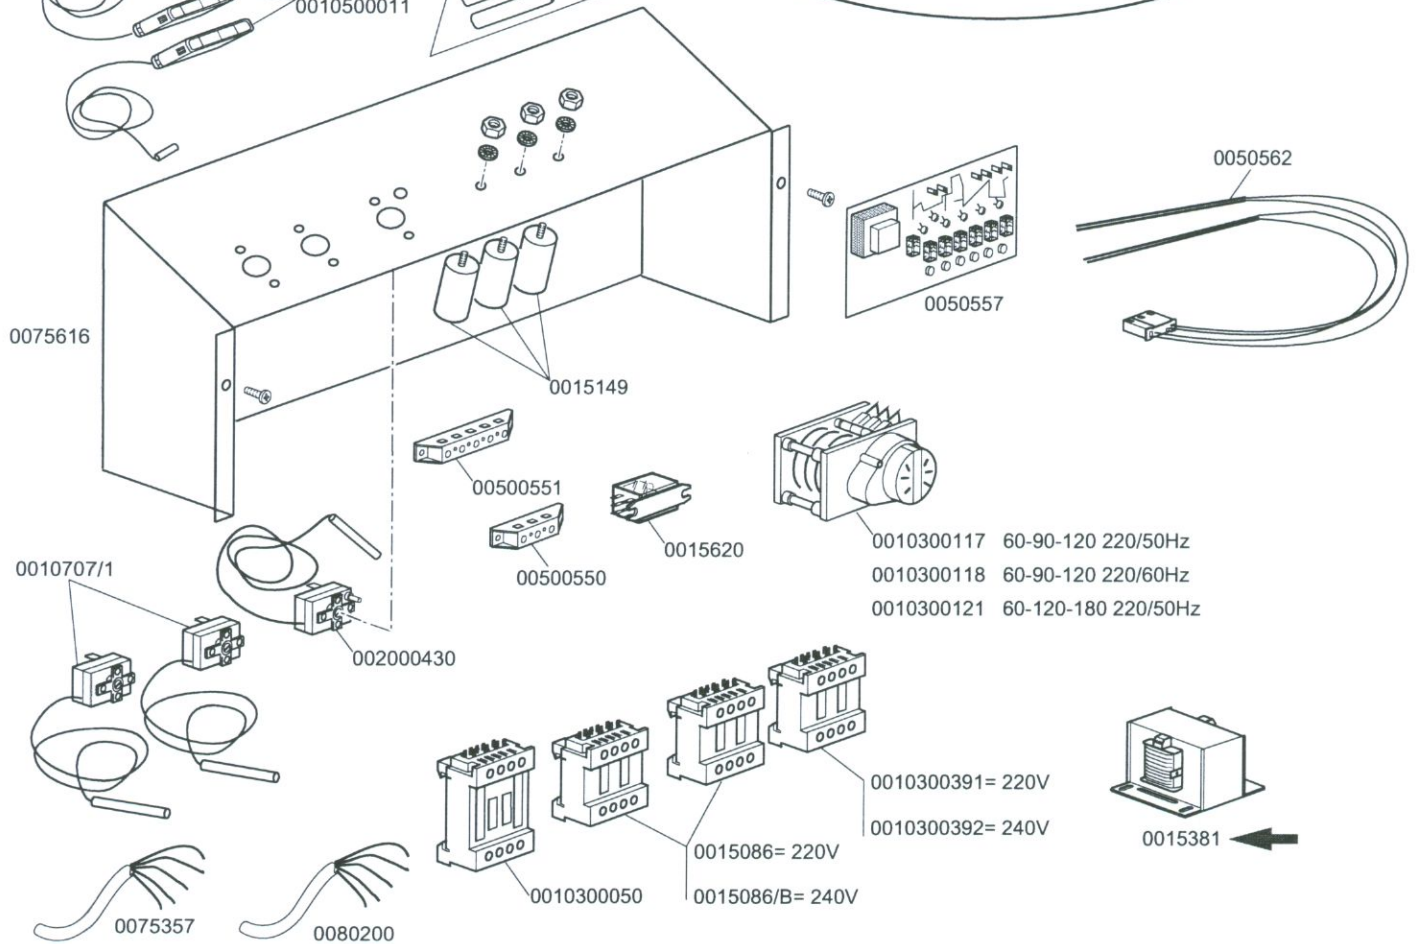

KROMO	TABLE	REV
	KI1425	00
DISHWASHER K 100		

DISHWASHER K 100

**TABLE
KI1425**

CODE	DESCRIPTION	CODE	DESCRIPTION
0010300050	25A 4NA 220V 50Hz remote control switch		
0010300117	60-90-120 220V 50Hz timer		
0010300118	60-90-120 220V 60Hz timer		
0010300121	60-120-180 220V 50Hz timer		
0010300391	240V 3NA1NC auxiliary remote control switch		
0010300392	240v 50hz remote control switch		
0010500011	Thermometer		
0010707/1	Thermostat		
0010711/B	Small temp signal green pilot light		
0015086	230V 50/60HZ remote control switch		
0015086/B	20A 240V remote control switch		
0015149	Low noise filter F3		
0015381	150VA 0/230V - 0/400-415-440V Trarf.		
0015620	16A bipolar relay		
0015811	Deviator switch 16A		
0015812	16A starter electric component		
0015813	16A unipolar switch electri component		
0015819	Q7 Yellow push button		
0015824	Green-orange cam		
0015825	Q green cover		
0015826	220V lamp		
0015827	Lamp holder		
0015836	Grey SQ3 support		
0015854	Q5 push button for DRAI PUMP		
0015874	Q6 green main switch 0/1		
002000430	Conveyor safety thermostat		
00500550	3 poles FV110 terminal board		
00500551	6 poles FV122 terminal board		
0050557	60-100-180 ECO2 electronic timer		
0050562	Thermostat probe		
0075078	Inox control panel		
0075079	Silk-screen processed grill		
0075357	3x6x3500 cable		
0075616	Component holder K 100		
0080200	5x4x3400 cable		

STANDARD

DRAIN PUMP

KROMO	TABLE	REV
	KI1425	05
DISHWASHER K 100		

STANDARD

DRAIN PUMP

KROMO	TABLE	REV
	KI1425-A	00
	DISHWASHER K 100	
From serial number 99022907		

KROMO	TABLE	REV
	KI1425-A	01
	DISHWASHER K 100	
From serial Nr.01006344 on		

KROMO	TABLE	REV
	KI1425-A	02
DISHWASHER K 100		

REGENERATION

STANDARD

DRAIN PUMP

KROMO	TABLE	REV
	KI1430	00
DISHWASHER K 100		

KROMO	TABLE	REV
	KI1430	01
DISHWASHER K 100		

KROMO	TABLE	REV
	KI1430	02
DISHWASHER K 100		