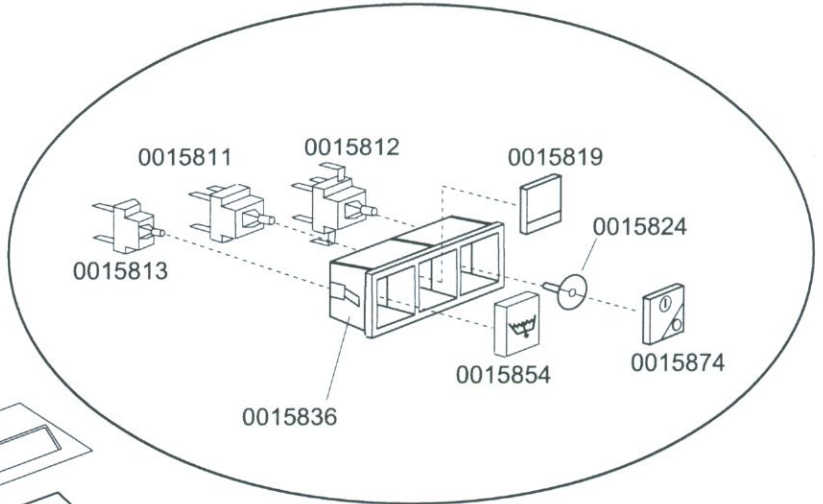

KROMO	TABLE	REV
	KI1425	00
DISHWASHER K 100		

DISHWASHER K 100

**TABLE
KI1425**

CODE	DESCRIPTION	CODE	DESCRIPTION
0010300050	25A 4NA 220V 50Hz remote control switch		
0010300117	60-90-120 220V 50Hz timer		
0010300118	60-90-120 220V 60Hz timer		
0010300121	60-120-180 220V 50Hz timer		
0010300391	240V 3NA1NC auxiliary remote control switch		
0010300392	240v 50hz remote control switch		
0010500011	Thermometer		
0010707/1	Thermostat		
0010711/B	Small temp signal green pilot light		
0015086	230V 50/60HZ remote control switch		
0015086/B	20A 240V remote control switch		
0015149	Low noise filter F3		
0015381	150VA 0/230V - 0/400-415-440V Trarf.		
0015620	16A bipolar relay		
0015811	Deviator switch 16A		
0015812	16A starter electric component		
0015813	16A unipolar switch electri component		
0015819	Q7 Yellow push button		
0015824	Green-orange cam		
0015825	Q green cover		
0015826	220V lamp		
0015827	Lamp holder		
0015836	Grey SQ3 support		
0015854	Q5 push button for DRAI PUMP		
0015874	Q6 green main switch 0/1		
002000430	Conveyor safety thermostat		
00500550	3 poles FV110 terminal board		
00500551	6 poles FV122 terminal board		
0050557	60-100-180 ECO2 electronic timer		
0050562	Thermostat probe		
0075078	Inox control panel		
0075079	Silk-screen processed grill		
0075357	3x6x3500 cable		
0075616	Component holder K 100		
0080200	5x4x3400 cable		

STANDARD

DRAIN PUMP

KROMO	TABLE	REV
	KI1425	05
DISHWASHER K 100		

STANDARD

DRAIN PUMP

KROMO	TABLE	REV
	KI1425-A	00
	DISHWASHER K 100	
From serial number 99022907		

KROMO	TABLE	REV
	KI1425-A	01
	DISHWASHER K 100	
From serial Nr.01006344 on		

KROMO	TABLE	REV
	KI1425-A	02
DISHWASHER K 100		

REGENERATION

STANDARD

DRAIN PUMP

KROMO	TABLE	REV
	KI1430	00
DISHWASHER K 100		

KROMO	TABLE	REV
	KI1430	01
DISHWASHER K 100		

KROMO	TABLE	REV
	KI1430	02
DISHWASHER K 100		