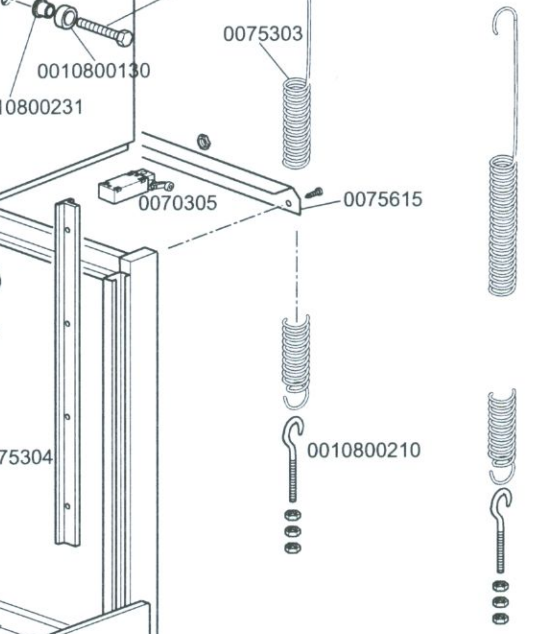

KROMO	TABLE	REV
	KI1410	00
DISHWASHER K 100		

KROMO	TABLE	REV
	KI1410	01
DISHWASHER K 100		

KROMO	TABLE	REV
	KI1410	02
	DISHWASHER K 100	
From serial Nr.0019893 on		

KROMO	TABLE	REV
	KI1410	03
DISHWASHER K 100		

KROMO	TABLE	REV
	KI1425	00
DISHWASHER K 100		

DISHWASHER K 100

**TABLE
KI1425**

CODE	DESCRIPTION	CODE	DESCRIPTION
0010300050	25A 4NA 220V 50Hz remote control switch		
0010300117	60-90-120 220V 50Hz timer		
0010300118	60-90-120 220V 60Hz timer		
0010300121	60-120-180 220V 50Hz timer		
0010300391	240V 3NA1NC auxiliary remote control switch		
0010300392	240v 50hz remote control switch		
0010500011	Thermometer		
0010707/1	Thermostat		
0010711/B	Small temp signal green pilot light		
0015086	230V 50/60HZ remote control switch		
0015086/B	20A 240V remote control switch		
0015149	Low noise filter F3		
0015381	150VA 0/230V - 0/400-415-440V Trarf.		
0015620	16A bipolar relay		
0015811	Deviator switch 16A		
0015812	16A starter electric component		
0015813	16A unipolar switch electri component		
0015819	Q7 Yellow push button		
0015824	Green-orange cam		
0015825	Q green cover		
0015826	220V lamp		
0015827	Lamp holder		
0015836	Grey SQ3 support		
0015854	Q5 push button for DRAI PUMP		
0015874	Q6 green main switch 0/1		
002000430	Conveyor safety thermostat		
00500550	3 poles FV110 terminal board		
00500551	6 poles FV122 terminal board		
0050557	60-100-180 ECO2 electronic timer		
0050562	Thermostat probe		
0075078	Inox control panel		
0075079	Silk-screen processed grill		
0075357	3x6x3500 cable		
0075616	Component holder K 100		
0080200	5x4x3400 cable		