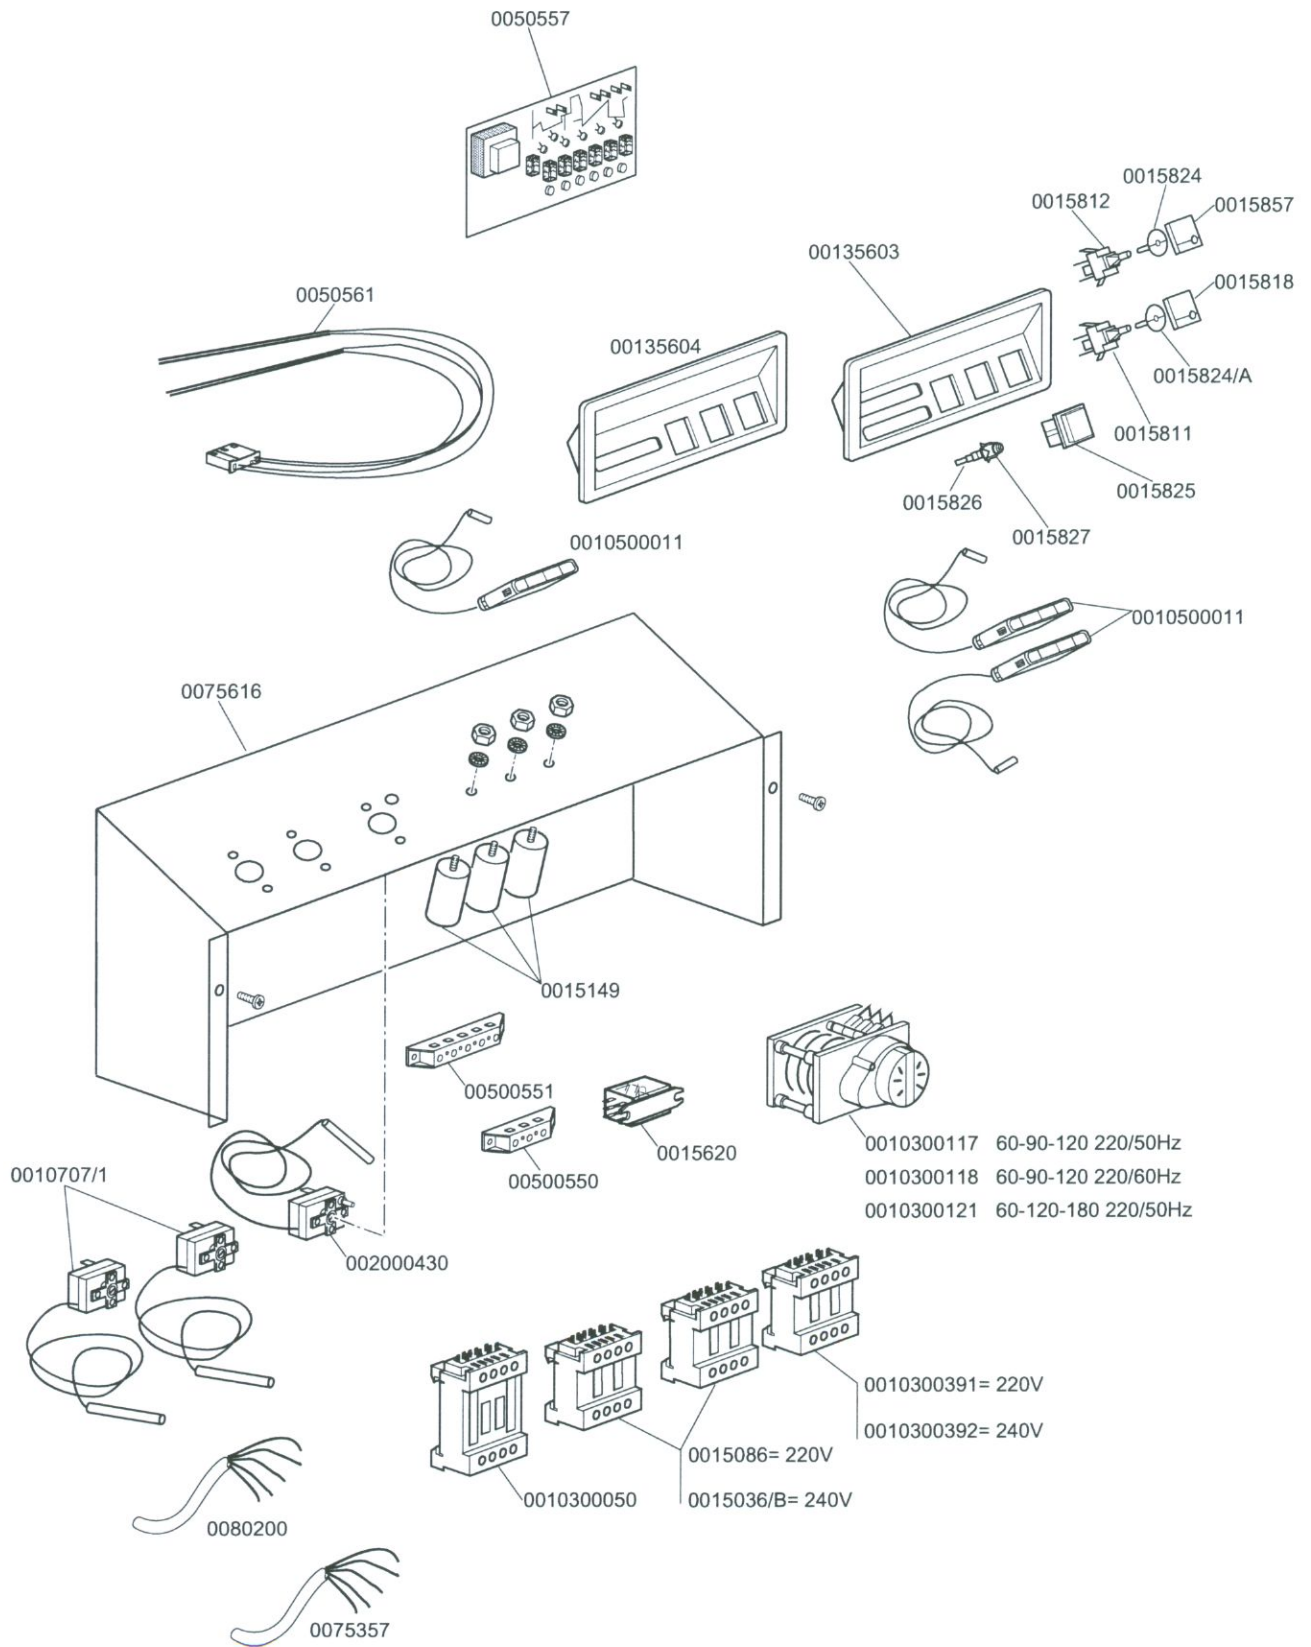

KROMO	TABLE	REV
	KI1410	00
DISHWASHER K 100		

KROMO	TABLE	REV
	KI1410	01
DISHWASHER K 100		

KROMO	TABLE	REV
	KI1410	02
	DISHWASHER K 100	
From serial Nr.0019893 on		

KROMO	TABLE	REV
	KI1410	03
DISHWASHER K 100		

KROMO

TABLE
KI1420

REV
04

DISHWASHER K 100 I

From serial Nr.01026498 on

KROMO

TABLE
KI1420

REV
00

DISHWASHER K 100 I

KROMO	TABLE	REV
	KI1420	01
DISHWASHER K 100 I		

KROMO

**TABLE
KI1420**

**REV
02**

DISHWASHER K 100 I

From serial Nr.0019893 on

KROMO	TABLE	REV
	KI1410	04
DISHWASHER K 100		
From srial Nr.01026498 on		

KROMO	TABLE	REV
	KI1425	00
DISHWASHER K 100		

DISHWASHER K 100

**TABLE
KI1425**

CODE	DESCRIPTION	CODE	DESCRIPTION
0010300050	25A 4NA 220V 50Hz remote control switch		
0010300117	60-90-120 220V 50Hz timer		
0010300118	60-90-120 220V 60Hz timer		
0010300121	60-120-180 220V 50Hz timer		
0010300391	240V 3NA1NC auxiliary remote control switch		
0010300392	240v 50hz remote control switch		
0010500011	Thermometer		
0010707/1	Thermostat		
0010711/B	Small temp signal green pilot light		
0015086	230V 50/60HZ remote control switch		
0015086/B	20A 240V remote control switch		
0015149	Low noise filter F3		
0015381	150VA 0/230V - 0/400-415-440V Trarf.		
0015620	16A bipolar relay		
0015811	Deviator switch 16A		
0015812	16A starter electric component		
0015813	16A unipolar switch electri component		
0015819	Q7 Yellow push button		
0015824	Green-orange cam		
0015825	Q green cover		
0015826	220V lamp		
0015827	Lamp holder		
0015836	Grey SQ3 support		
0015854	Q5 push button for DRAI PUMP		
0015874	Q6 green main switch 0/1		
002000430	Conveyor safety thermostat		
00500550	3 poles FV110 terminal board		
00500551	6 poles FV122 terminal board		
0050557	60-100-180 ECO2 electronic timer		
0050562	Thermostat probe		
0075078	Inox control panel		
0075079	Silk-screen processed grill		
0075357	3x6x3500 cable		
0075616	Component holder K 100		
0080200	5x4x3400 cable		