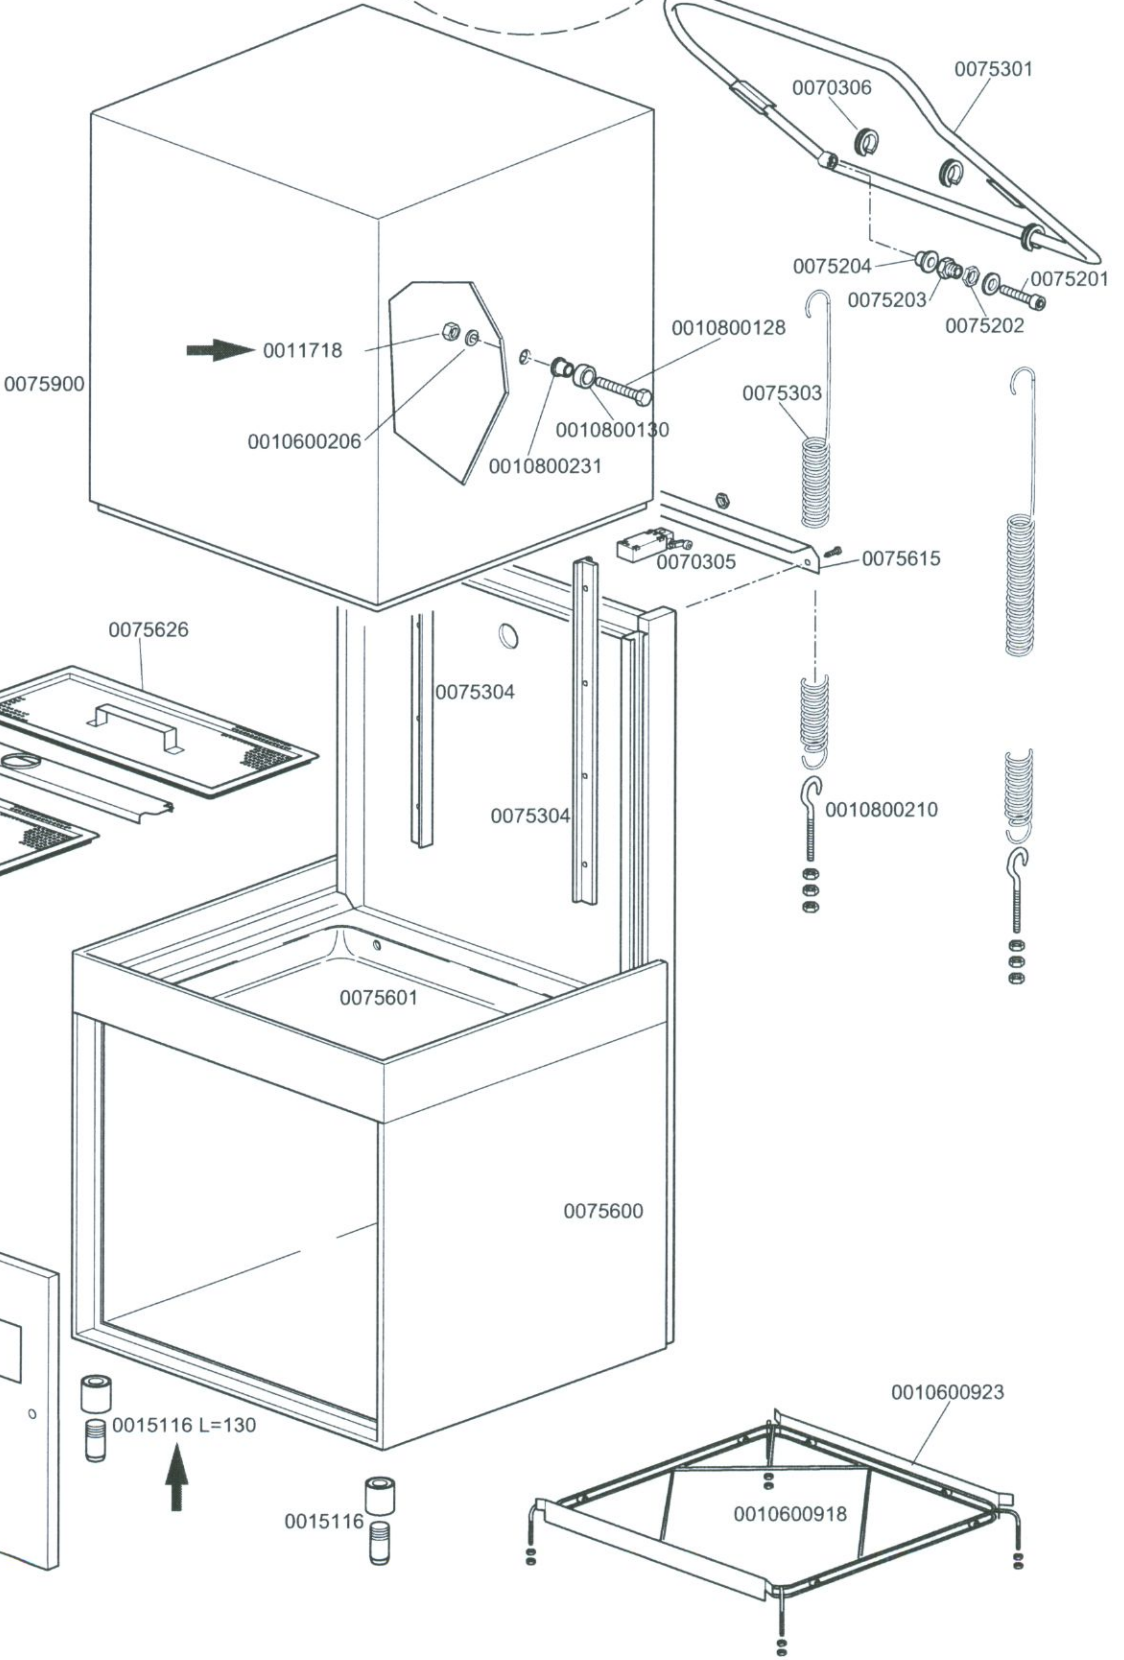

KROMO	TABLE	REV
	KI1410	00
DISHWASHER K 100		

KROMO	TABLE	REV
	KI1410	01
DISHWASHER K 100		

KROMO	TABLE	REV
	KI1410	02
	DISHWASHER K 100	
From serial Nr.0019893 on		

KROMO	TABLE	REV
	KI1410	03
DISHWASHER K 100		

KROMO

TABLE
KI1420

REV
04

DISHWASHER K 100 I

From serial Nr.01026498 on

KROMO

TABLE
KI1420

REV
00

DISHWASHER K 100 I

KROMO	TABLE	REV
	KI1420	01
DISHWASHER K 100 I		

KROMO

**TABLE
KI1420**

**REV
02**

DISHWASHER K 100 I

From serial Nr.0019893 on

KROMO	TABLE	REV
	KI1410	04
DISHWASHER K 100		
From srial Nr.01026498 on		

KROMO	TABLE	REV
	KI1425	00
DISHWASHER K 100		

DISHWASHER K 100

**TABLE
KI1425**

CODE	DESCRIPTION	CODE	DESCRIPTION
0010300050	25A 4NA 220V 50Hz remote control switch		
0010300117	60-90-120 220V 50Hz timer		
0010300118	60-90-120 220V 60Hz timer		
0010300121	60-120-180 220V 50Hz timer		
0010300391	240V 3NA1NC auxiliary remote control switch		
0010300392	240v 50hz remote control switch		
0010500011	Thermometer		
0010707/1	Thermostat		
0010711/B	Small temp signal green pilot light		
0015086	230V 50/60HZ remote control switch		
0015086/B	20A 240V remote control switch		
0015149	Low noise filter F3		
0015381	150VA 0/230V - 0/400-415-440V Trarf.		
0015620	16A bipolar relay		
0015811	Deviator switch 16A		
0015812	16A starter electric component		
0015813	16A unipolar switch electri component		
0015819	Q7 Yellow push button		
0015824	Green-orange cam		
0015825	Q green cover		
0015826	220V lamp		
0015827	Lamp holder		
0015836	Grey SQ3 support		
0015854	Q5 push button for DRAI PUMP		
0015874	Q6 green main switch 0/1		
002000430	Conveyor safety thermostat		
00500550	3 poles FV110 terminal board		
00500551	6 poles FV122 terminal board		
0050557	60-100-180 ECO2 electronic timer		
0050562	Thermostat probe		
0075078	Inox control panel		
0075079	Silk-screen processed grill		
0075357	3x6x3500 cable		
0075616	Component holder K 100		
0080200	5x4x3400 cable		