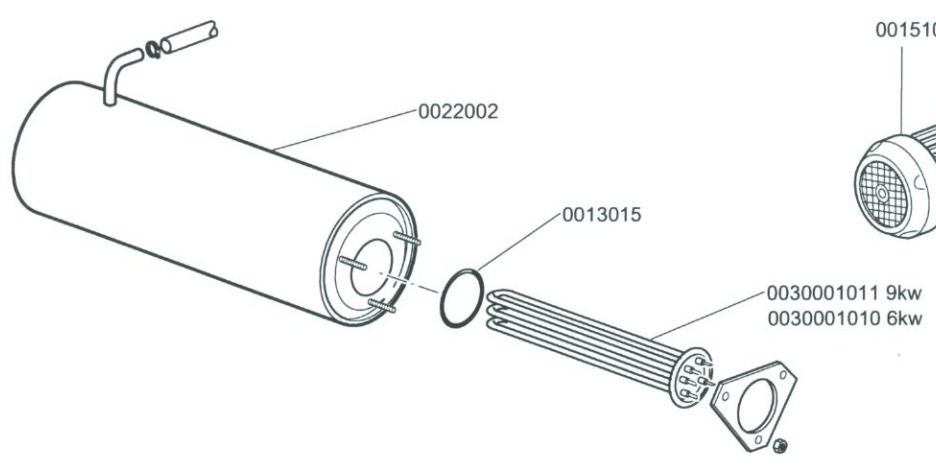

KROMO	TABLE	REV
	KI1440	00
DISHWASHER K 100