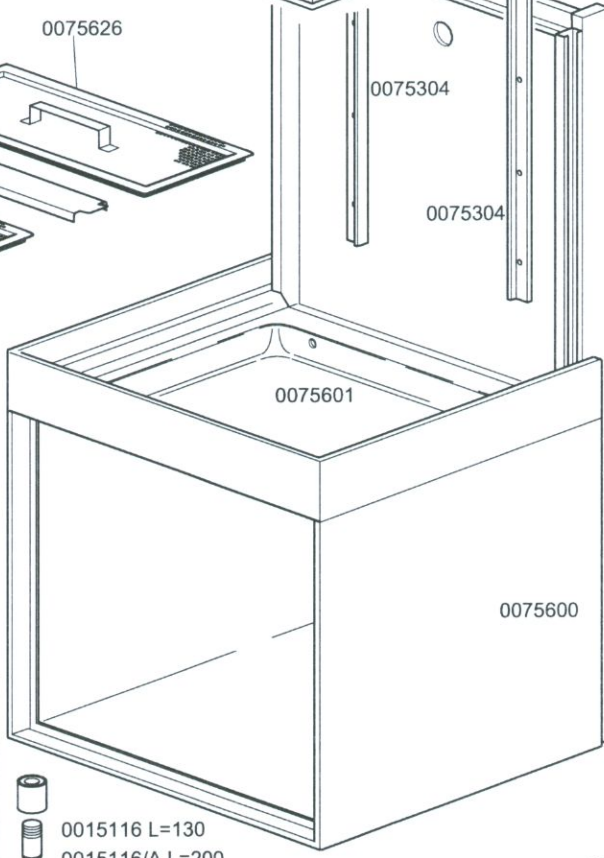

KROMO	TABLE	REV
	KI1410	00
DISHWASHER K 100		

KROMO	TABLE	REV
	KI1410	01
DISHWASHER K 100		

KROMO	TABLE	REV
	KI1410	02
	DISHWASHER K 100	
From serial Nr.0019893 on		

KROMO	TABLE	REV
	KI1410	03
DISHWASHER K 100		

KROMO

TABLE
KI1420

REV
04

DISHWASHER K 100 I

From serial Nr.01026498 on

KROMO

TABLE
KI1420

REV
00