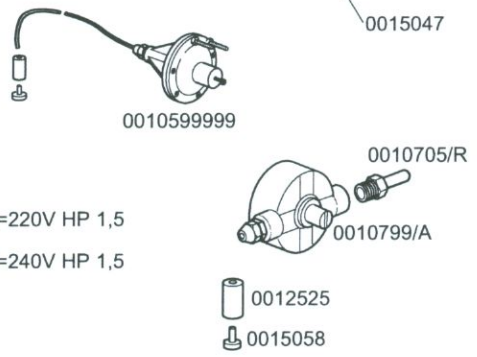

KROMO	TABLE	REV
	KI1440	00
DISHWASHER K 100