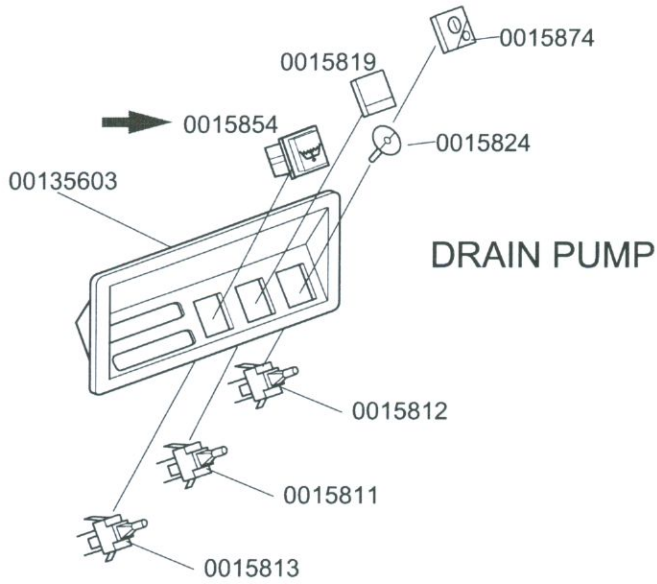

KROMO	TABLE	REV
	KI1425	00
DISHWASHER K 100		

DISHWASHER K 100

**TABLE
KI1425**

CODE	DESCRIPTION	CODE	DESCRIPTION
0010300050	25A 4NA 220V 50Hz remote control switch		
0010300117	60-90-120 220V 50Hz timer		
0010300118	60-90-120 220V 60Hz timer		
0010300121	60-120-180 220V 50Hz timer		
0010300391	240V 3NA1NC auxiliary remote control switch		
0010300392	240v 50hz remote control switch		
0010500011	Thermometer		
0010707/1	Thermostat		
0010711/B	Small temp signal green pilot light		
0015086	230V 50/60HZ remote control switch		
0015086/B	20A 240V remote control switch		
0015149	Low noise filter F3		
0015381	150VA 0/230V - 0/400-415-440V Trarf.		
0015620	16A bipolar relay		
0015811	Deviator switch 16A		
0015812	16A starter electric component		
0015813	16A unipolar switch electri component		
0015819	Q7 Yellow push button		
0015824	Green-orange cam		
0015825	Q green cover		
0015826	220V lamp		
0015827	Lamp holder		
0015836	Grey SQ3 support		
0015854	Q5 push button for DRAI PUMP		
0015874	Q6 green main switch 0/1		
002000430	Conveyor safety thermostat		
00500550	3 poles FV110 terminal board		
00500551	6 poles FV122 terminal board		
0050557	60-100-180 ECO2 electronic timer		
0050562	Thermostat probe		
0075078	Inox control panel		
0075079	Silk-screen processed grill		
0075357	3x6x3500 cable		
0075616	Component holder K 100		
0080200	5x4x3400 cable		

STANDARD

DRAIN PUMP

KROMO	TABLE	REV
	KI1425	05
DISHWASHER K 100		

STANDARD

DRAIN PUMP

KROMO	TABLE	REV
	KI1425-A	00
	DISHWASHER K 100	
From serial number 99022907		

KROMO	TABLE	REV
	KI1425-A	01
	DISHWASHER K 100	
From serial Nr.01006344 on		

KROMO	TABLE	REV
	KI1425-A	02
DISHWASHER K 100		

REGENERATION

STANDARD

DRAIN PUMP

KROMO	TABLE	REV
	KI1430	00
DISHWASHER K 100		

KROMO	TABLE	REV
	KI1430	01
DISHWASHER K 100		

KROMO	TABLE	REV
	KI1430	02
DISHWASHER K 100		