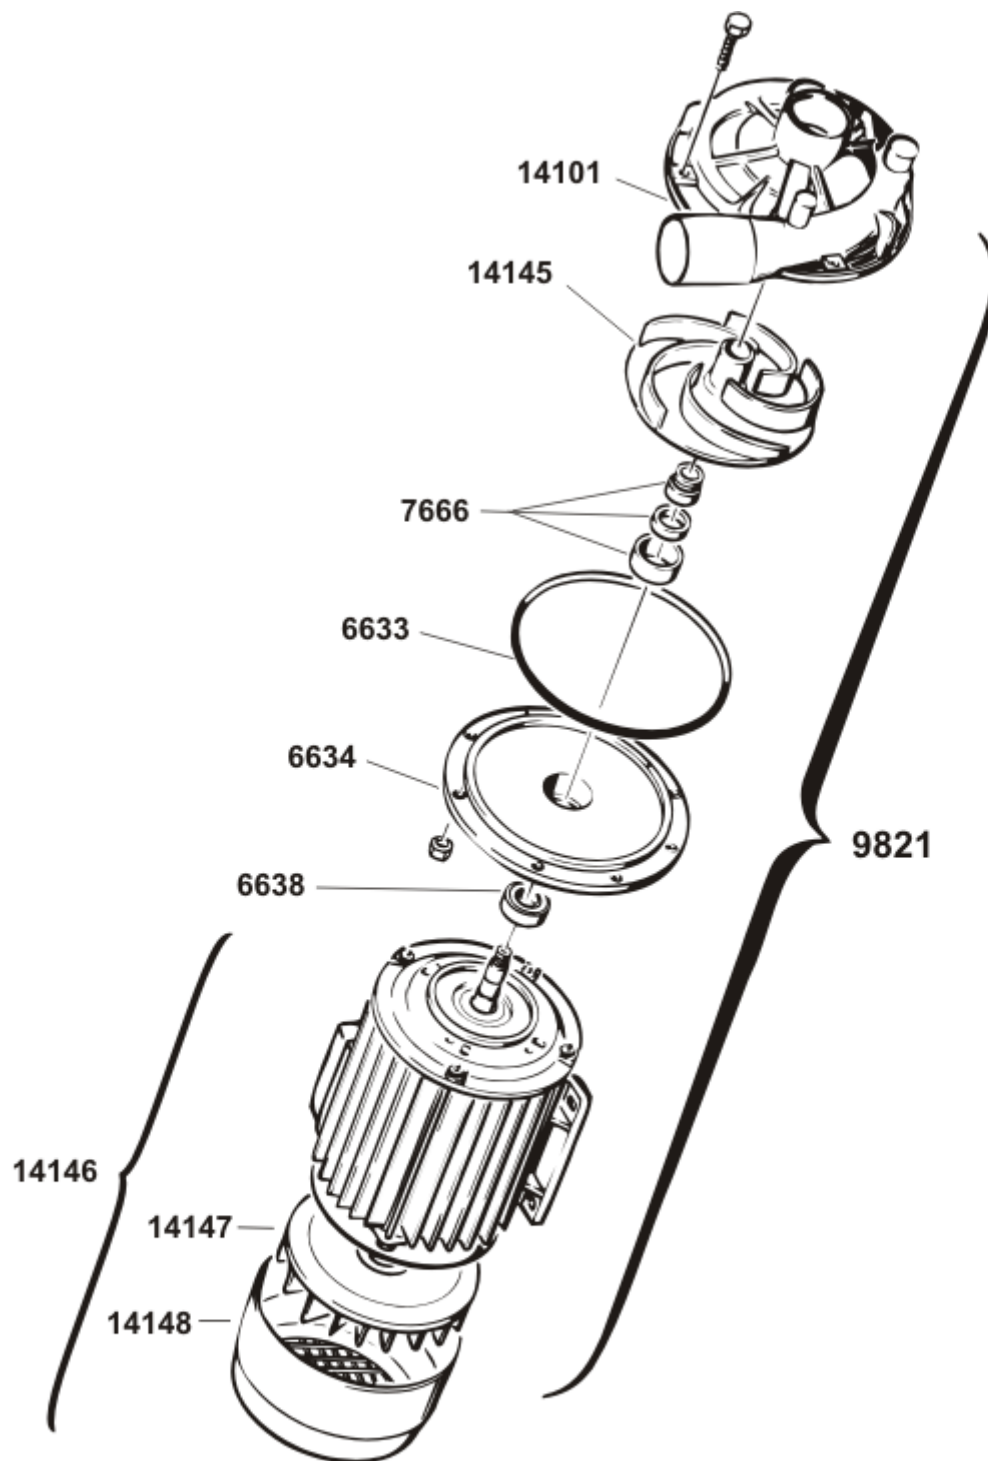

Modello
Modèle
Model
Model

AT 95 - 105 - 110

Dis. N °EE.AT.003

data: 01-08-05

A.T.A. S.R.L. 35026 CONSELVE (PD) ITALY VIALE DEL PROGRESSO 20 - Z. I. PHONE 049/9500555 (4 LINEE R.A.) FAX 049/9500560

Modello
Modèle
Modell
Model

AT 105 - 110

Dis. N° EM.AT.002

Data: 01-01-07

A.T.A. S.R.L. 35026 CONSELVE (PD) ITALY VIALE DEL PROGRESSO 20 - Z. I. PHONE 049/9500555 (4 LINEE R.A.) FAX 049/9500560

Modelo
Modelo
Modelo
Modelo

ELETTROPOMPA 2 HP