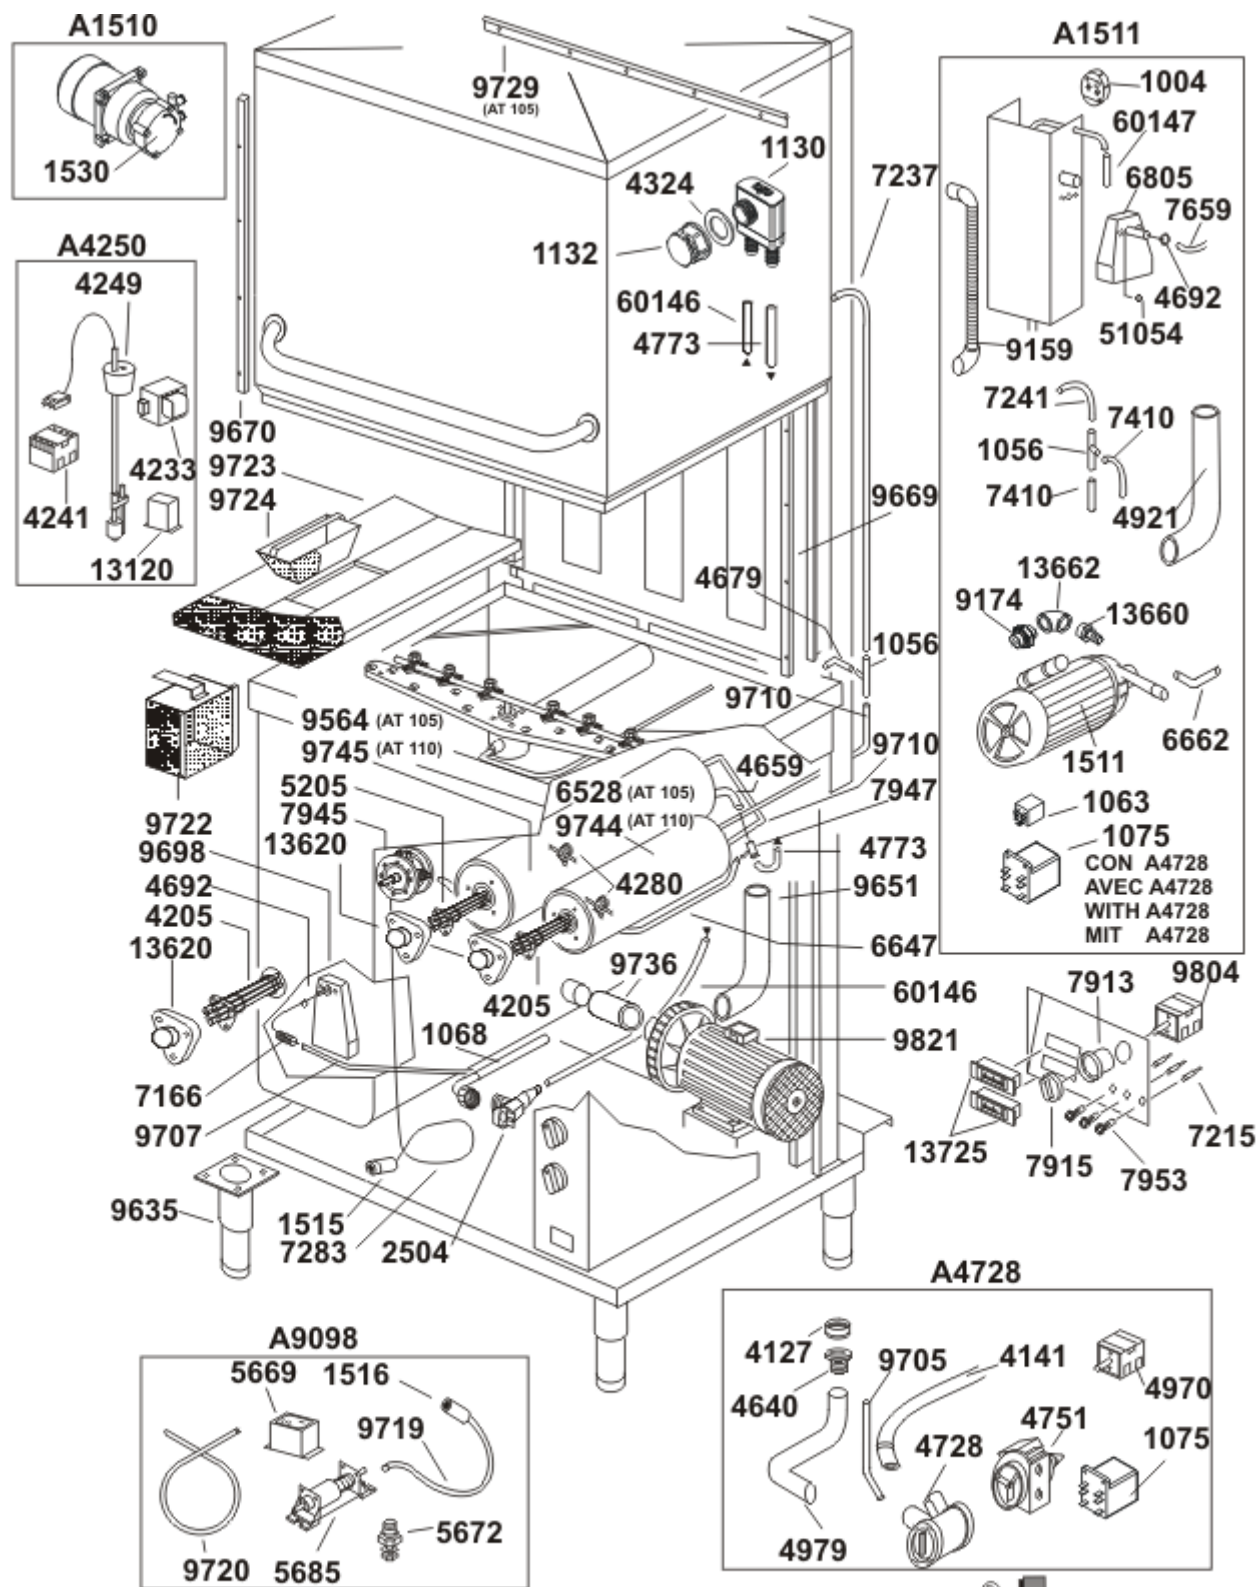

Modello
Modèle
Model
Model

AT 95 - 105 - 110

Dis. N °EE.AT.003

data: 01-08-05

A.T.A. S.R.L. 35026 CONSELVE (PD) ITALY VIALE DEL PROGRESSO 20 - Z. I. PHONE 049/9500555 (4 LINEE R.A.) FAX 049/9500560

Modello
Modèle
Modell
Model

AT 105 - 110

Dis. N° EM.AT.002

Data: 01-01-07

A.T.A. S.R.L. 35026 CONSELVE (PD) ITALY VIALE DEL PROGRESSO 20 - Z. I. PHONE 049/9500555 (4 LINEE R.A.) FAX 049/9500560

Modelo
Modelo
Modelo
Modelo

ELETTROPOMPA 2 HP

Dis. N °EE.P026

data: 01-01-03

A.T.A. S.R.L. 35026 CONSELVE (PD) ITALY VIALE DEL PROGRESSO 20 - Z. I. PHONE 049/9500555 (4 LINEE R.A.) FAX 049/9500560