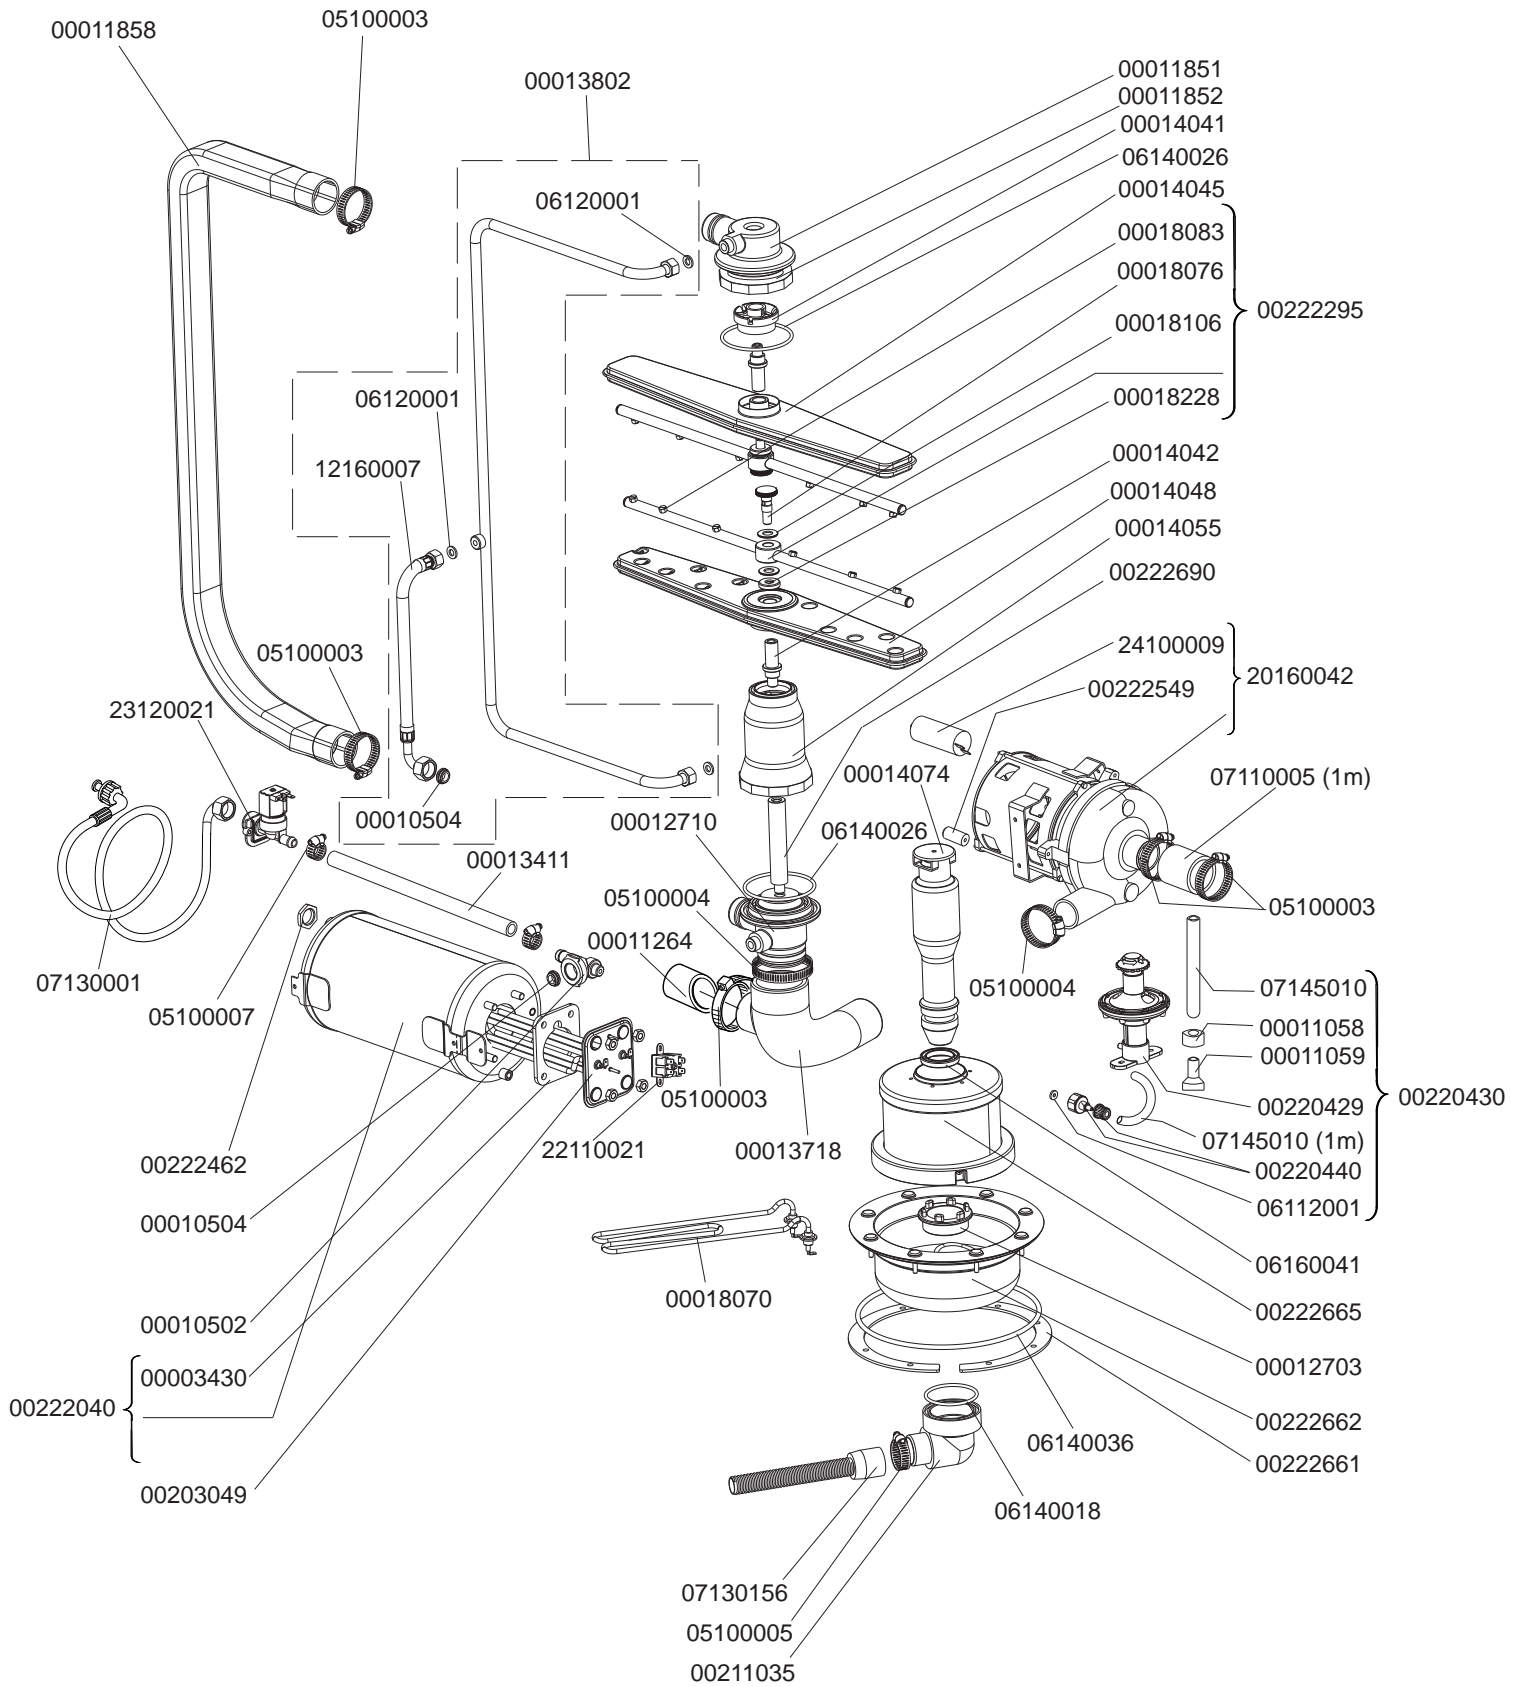

TAV. 1

*quadro elettrico
electric panel
tableau électrique
schaltkasten
00222695

TAV.2

TAV.3

TAV. 4

00007020

00206721

00006920

00007180

00007120

00206751

00007200