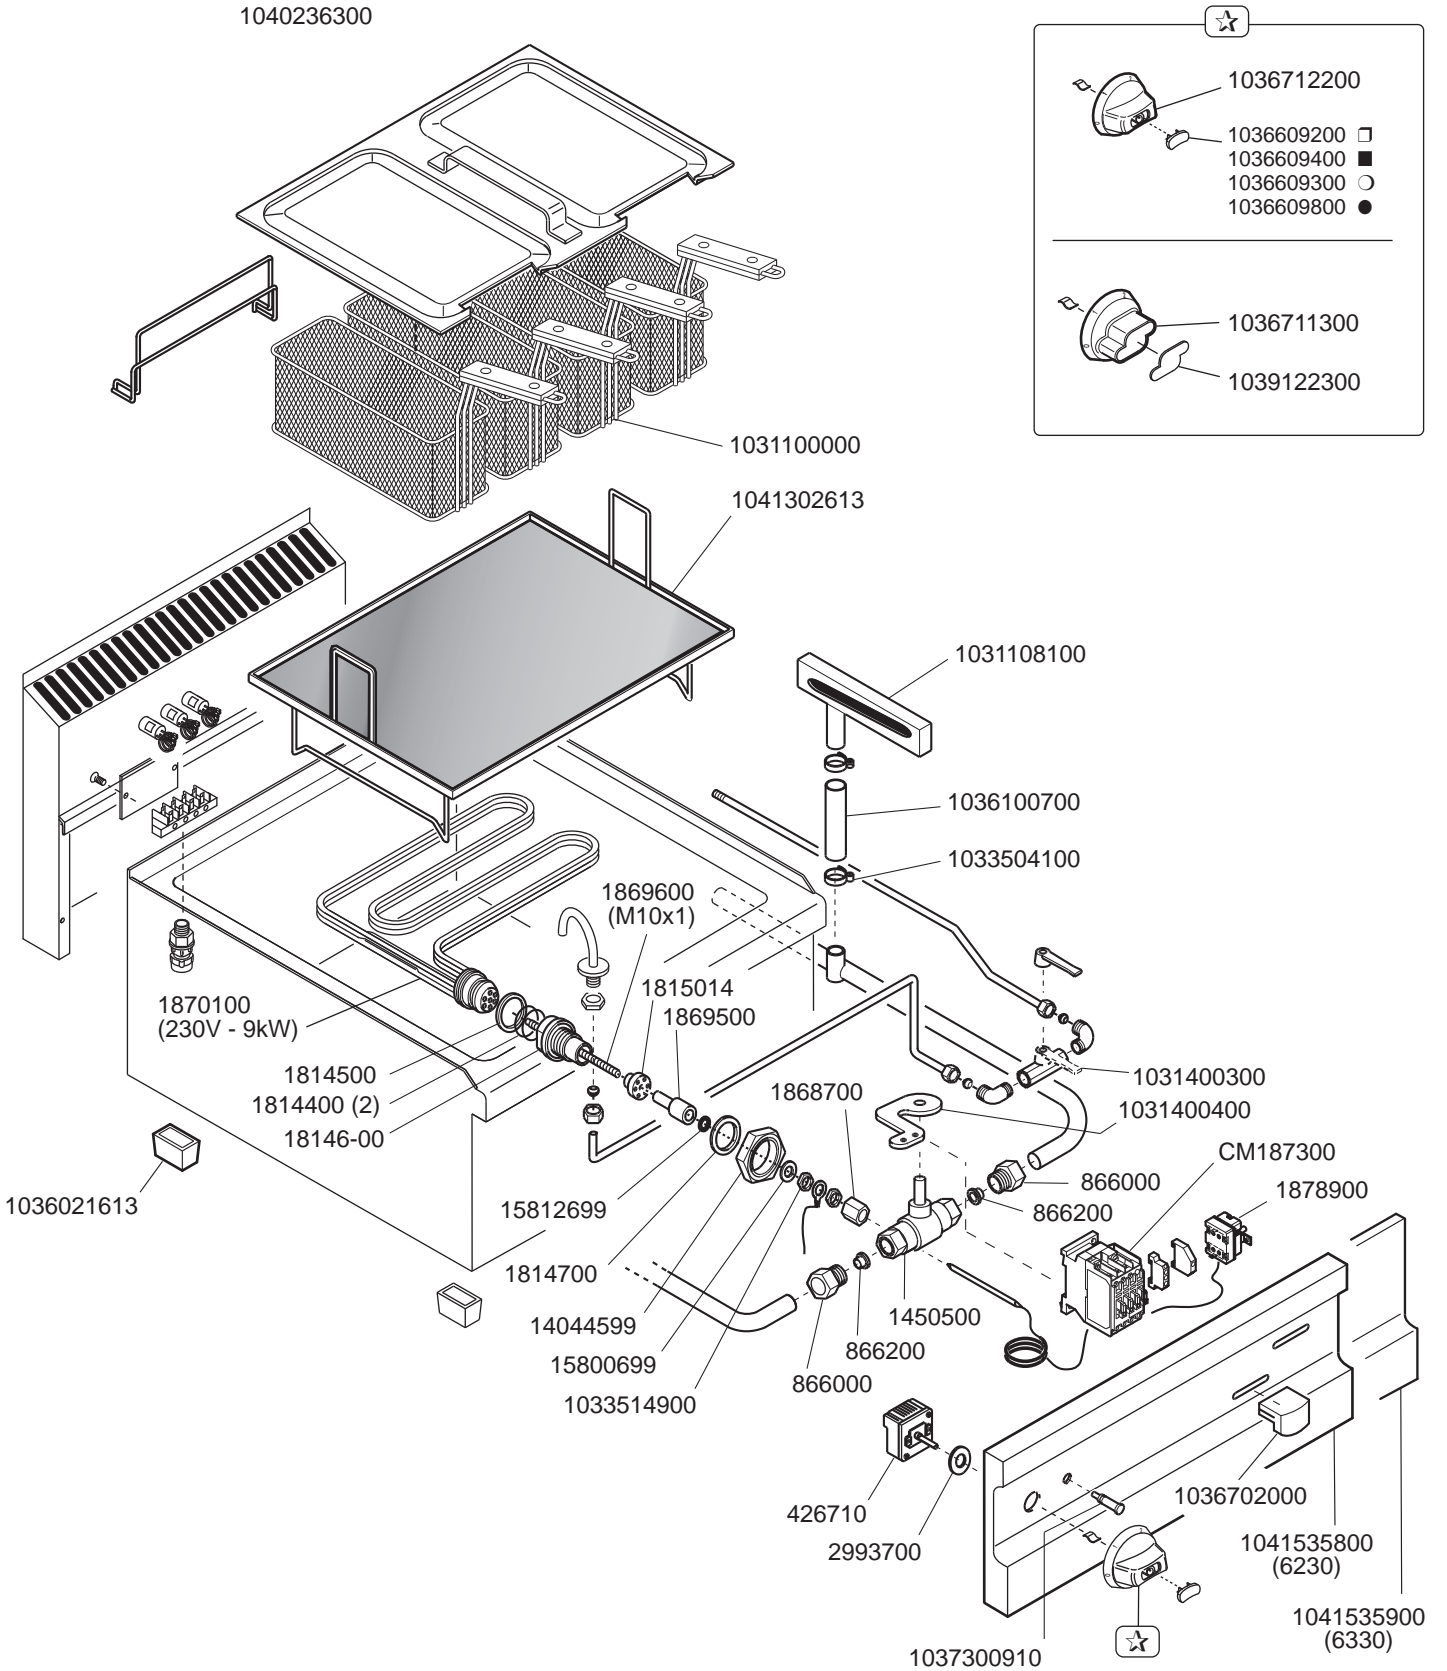

CPE-60 1040250600

CNE-6230 1040236200
1040220600

CNE-6330 1040223000
1040236300

CUOCIPASTA ELETTRICI
ELECTRIC HEATED PASTA-COOKER
CUISEUR A PATES ELECTRIQUES
ELEKTROBEHEIZTE TEIGWARENKOCHER

□ Azzurro - Blue - Bleu - Blau

■ Giallo - Yellow - Jaune - Gelb

○ Rosso - Red - Rouge - Rot

● Grigio - Grey - Gris - Grau

	ELABORATO:	APPROVATO:	GRUPPO:	DENOMINAZIONE:		
	G.Z.		Serie 600 Snack (L62 e L63)	Impianto elettrico - Mobile		
	DATA:	DATA:	PARTICOLARE:	REV. N.	DEL	DISEGNO N.
	20 Mar 2000	20 Mar 2000	Disegno esploso per ricambi	Z01	0009	3K.6.41.CPE
SOST. DIS.	Z00.0003.3K.6.41.CPE		CE			