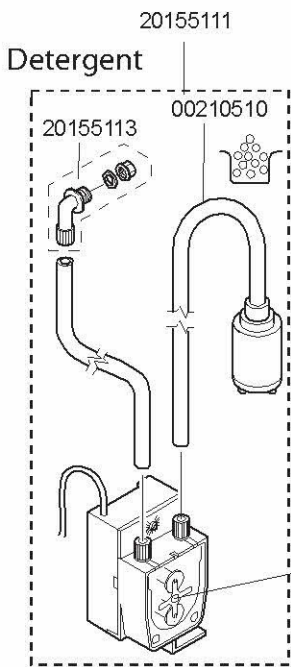

MRC 200

MRC 300

Parts Drawings

TAV. 1

TAV. 2

TAV. 4

Mechanical Rise aid pump
fitted on older SQ models
00011309

TAV. 5

DRAIN PUMP KIT
DAA011

TAV. 7

C44 - C66

TAV. 8

00007040

00006920

00007120

00007200