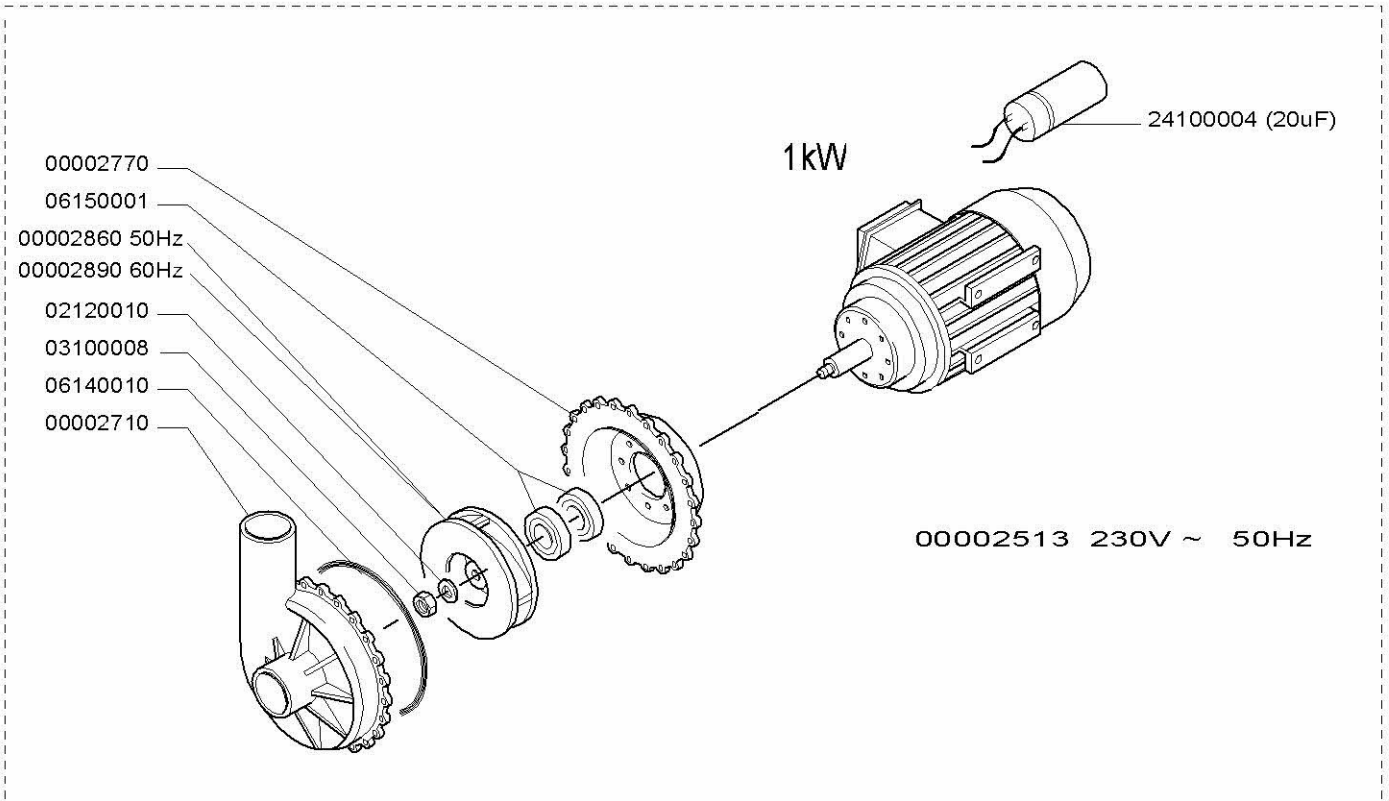

MRC 200

MRC 300

Parts Drawings

TAV. 1

TAV. 2

TAV. 4

Mechanical Rise aid pump
fitted on older SQ models
00011309

TAV. 5

DRAIN PUMP KIT
DAA011

TAV. 7

C44 - C66

TAV. 8

00007040

00006920

00007120

00007200