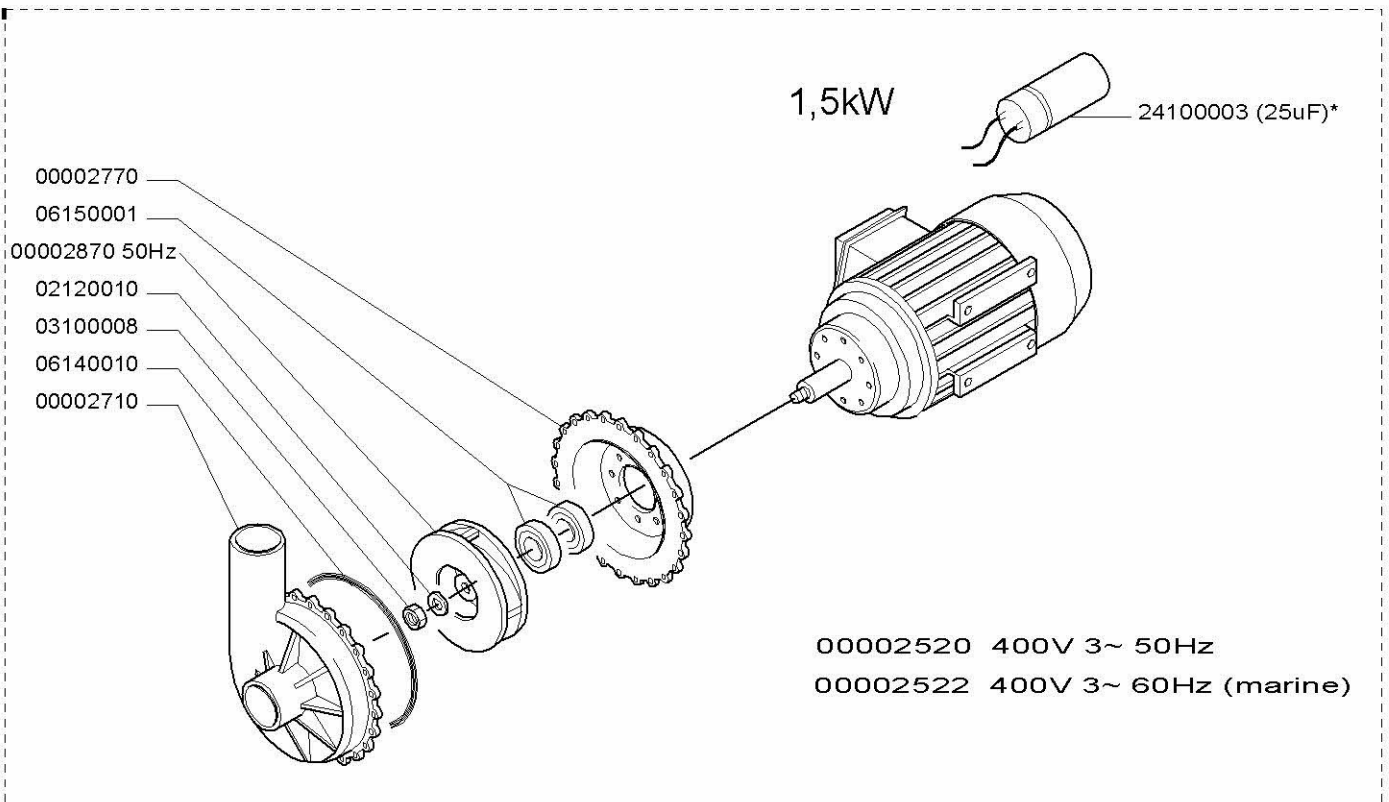

MRC 200

MRC 300

Parts Drawings

TAV. 1

TAV. 2

TAV. 4

Mechanical Rise aid pump
fitted on older SQ models
00011309

TAV. 5

DRAIN PUMP KIT
DAA011

TAV. 7

C44 - C66

TAV. 8

00007040

00006920

00007120

00007200