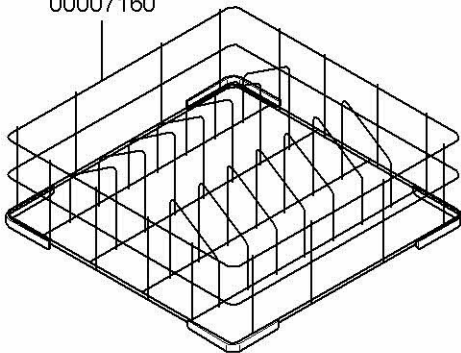

TAV. 8

00007040

00006920

00007120

00007200

00007160

FAA020