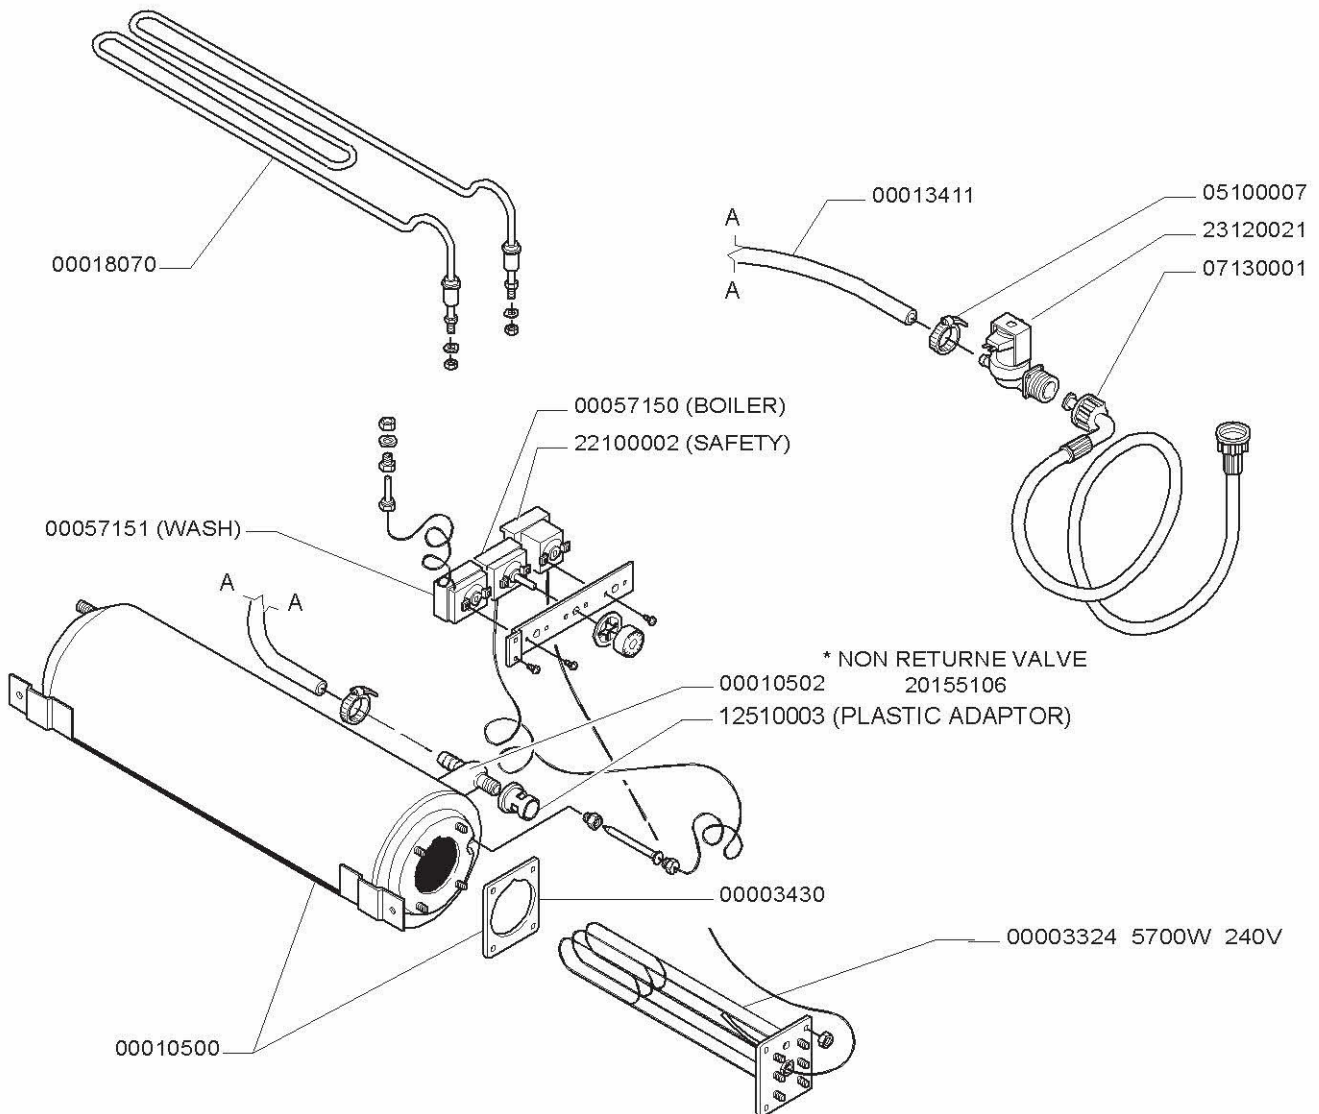

MRC 200

MRC 300

Parts Drawings

TAV. 1

TAV. 2

TAV. 4

Mechanical Rise aid pump
fitted on older SQ models
00011309

TAV. 5

DRAIN PUMP KIT
DAA011

TAV. 7

C44 - C66

TAV. 8

00007040

00006920

00007120

00007200