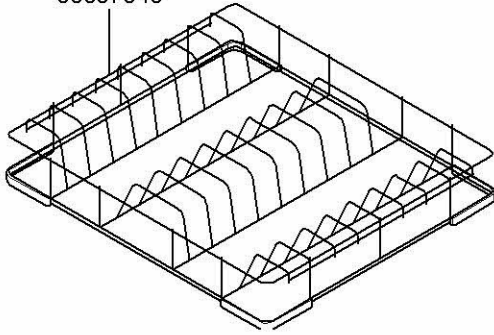

MRC 200

MRC 300

Parts Drawings

TAV. 1

TAV. 2

TAV. 4

Mechanical Rise aid pump
fitted on older SQ models
00011309

TAV. 5

DRAIN PUMP KIT
DAA011

TAV. 7

C44 - C66

TAV. 8

00007040

00006920

00007120

00007200