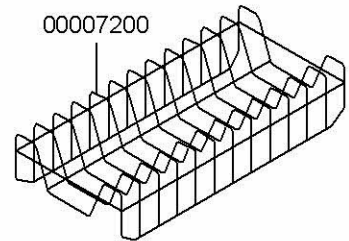

MRC 200

MRC 300

Parts Drawings

TAV. 1

TAV. 2

TAV. 4

Mechanical Rise aid pump
fitted on older SQ models
00011309

TAV. 5

DRAIN PUMP KIT
DAA011

TAV. 7

C44 - C66

TAV. 8

00007040

00006920

00007120

00007200