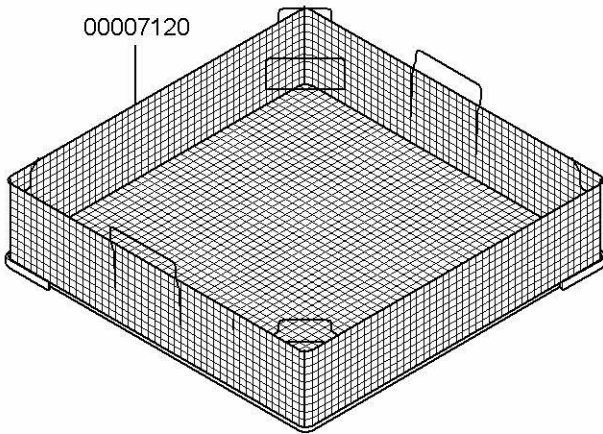

MRC 200

MRC 300

Parts Drawings

TAV. 1

TAV. 2

TAV. 4

Mechanical Rise aid pump
fitted on older SQ models
00011309

TAV. 5

DRAIN PUMP KIT
DAA011

TAV. 7

C44 - C66

TAV. 8

00007040

00006920

00007120

00007200