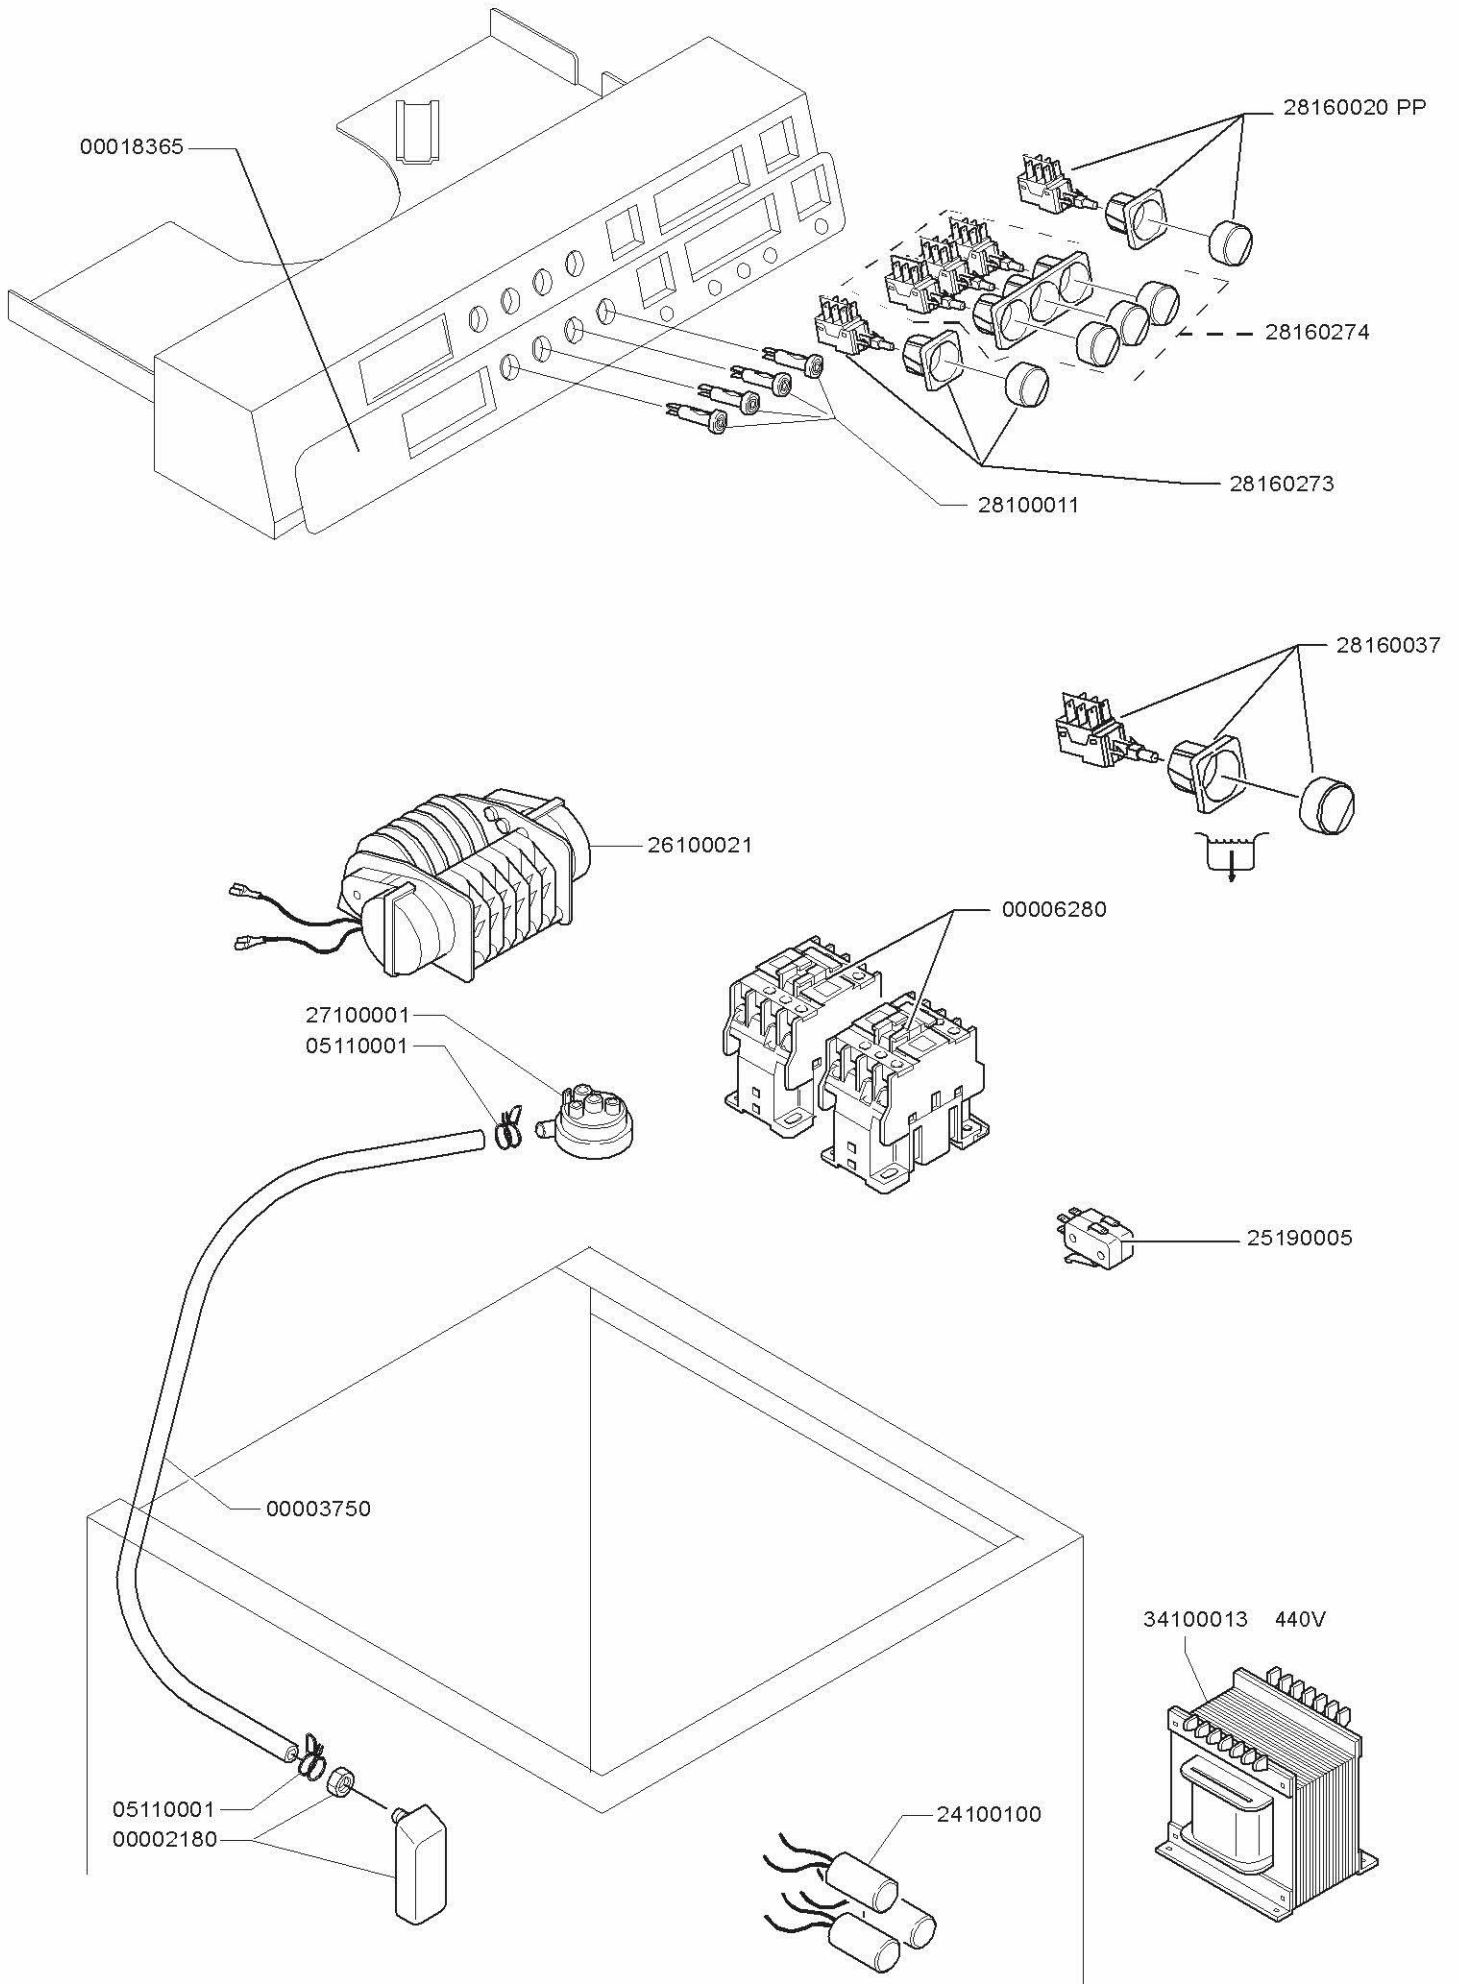

MRC 200

MRC 300

Parts Drawings

TAV. 1

TAV. 2

TAV. 4

Mechanical Rise aid pump
fitted on older SQ models
00011309

TAV. 5

DRAIN PUMP KIT
DAA011

TAV. 7

C44 - C66

TAV. 8

00007040

00006920

00007120

00007200