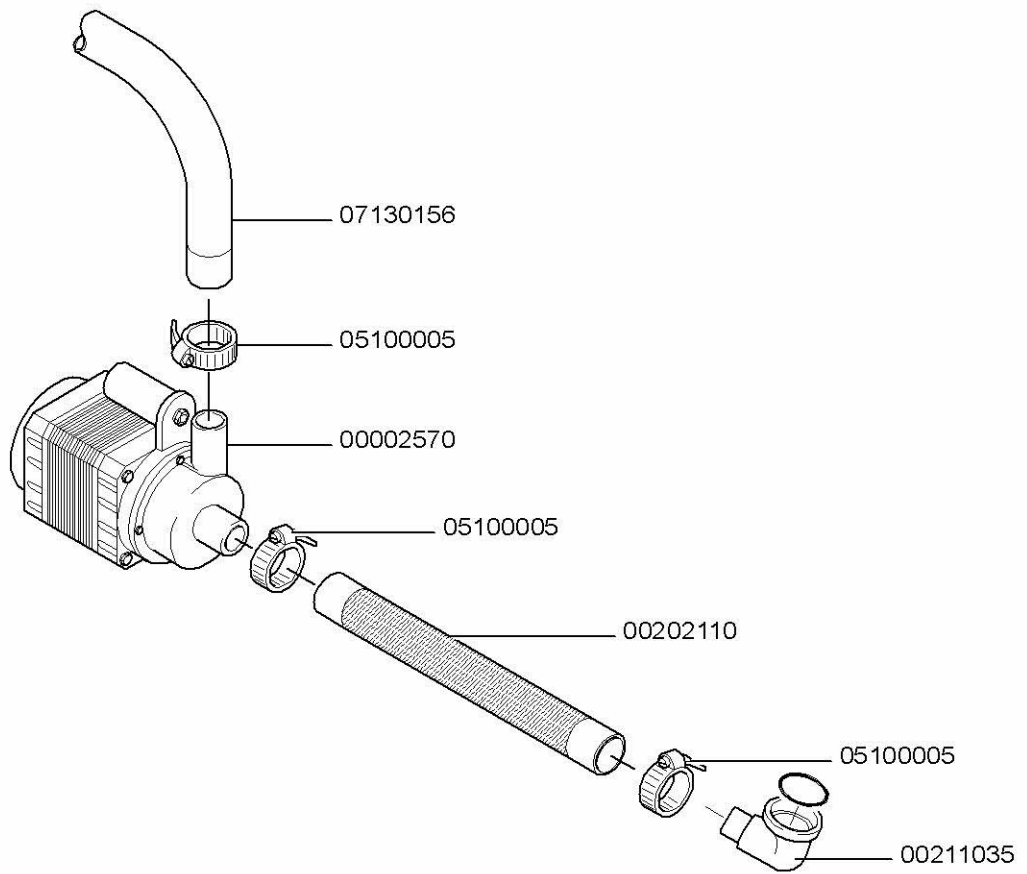

MRC 200

MRC 300

Parts Drawings

TAV. 1

TAV. 2

TAV. 4

Mechanical Rise aid pump
fitted on older SQ models
00011309

TAV. 5

DRAIN PUMP KIT
DAA011

TAV. 7

C44 - C66

TAV. 8

00007040

00006920

00007120

00007200