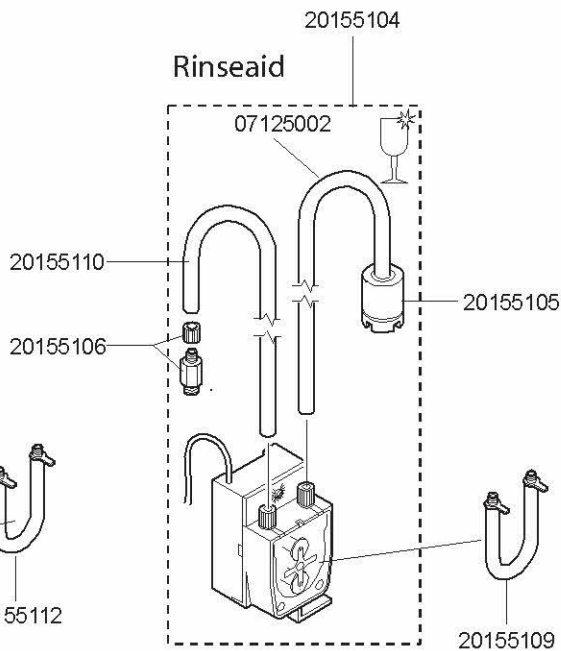

MRC 200

MRC 300

Parts Drawings

TAV. 1

TAV. 2

TAV. 4

Mechanical Rise aid pump
fitted on older SQ models
00011309

TAV. 5

DRAIN PUMP KIT
DAA011

TAV. 7

C44 - C66

TAV. 8

00007040

00006920

00007120

00007200