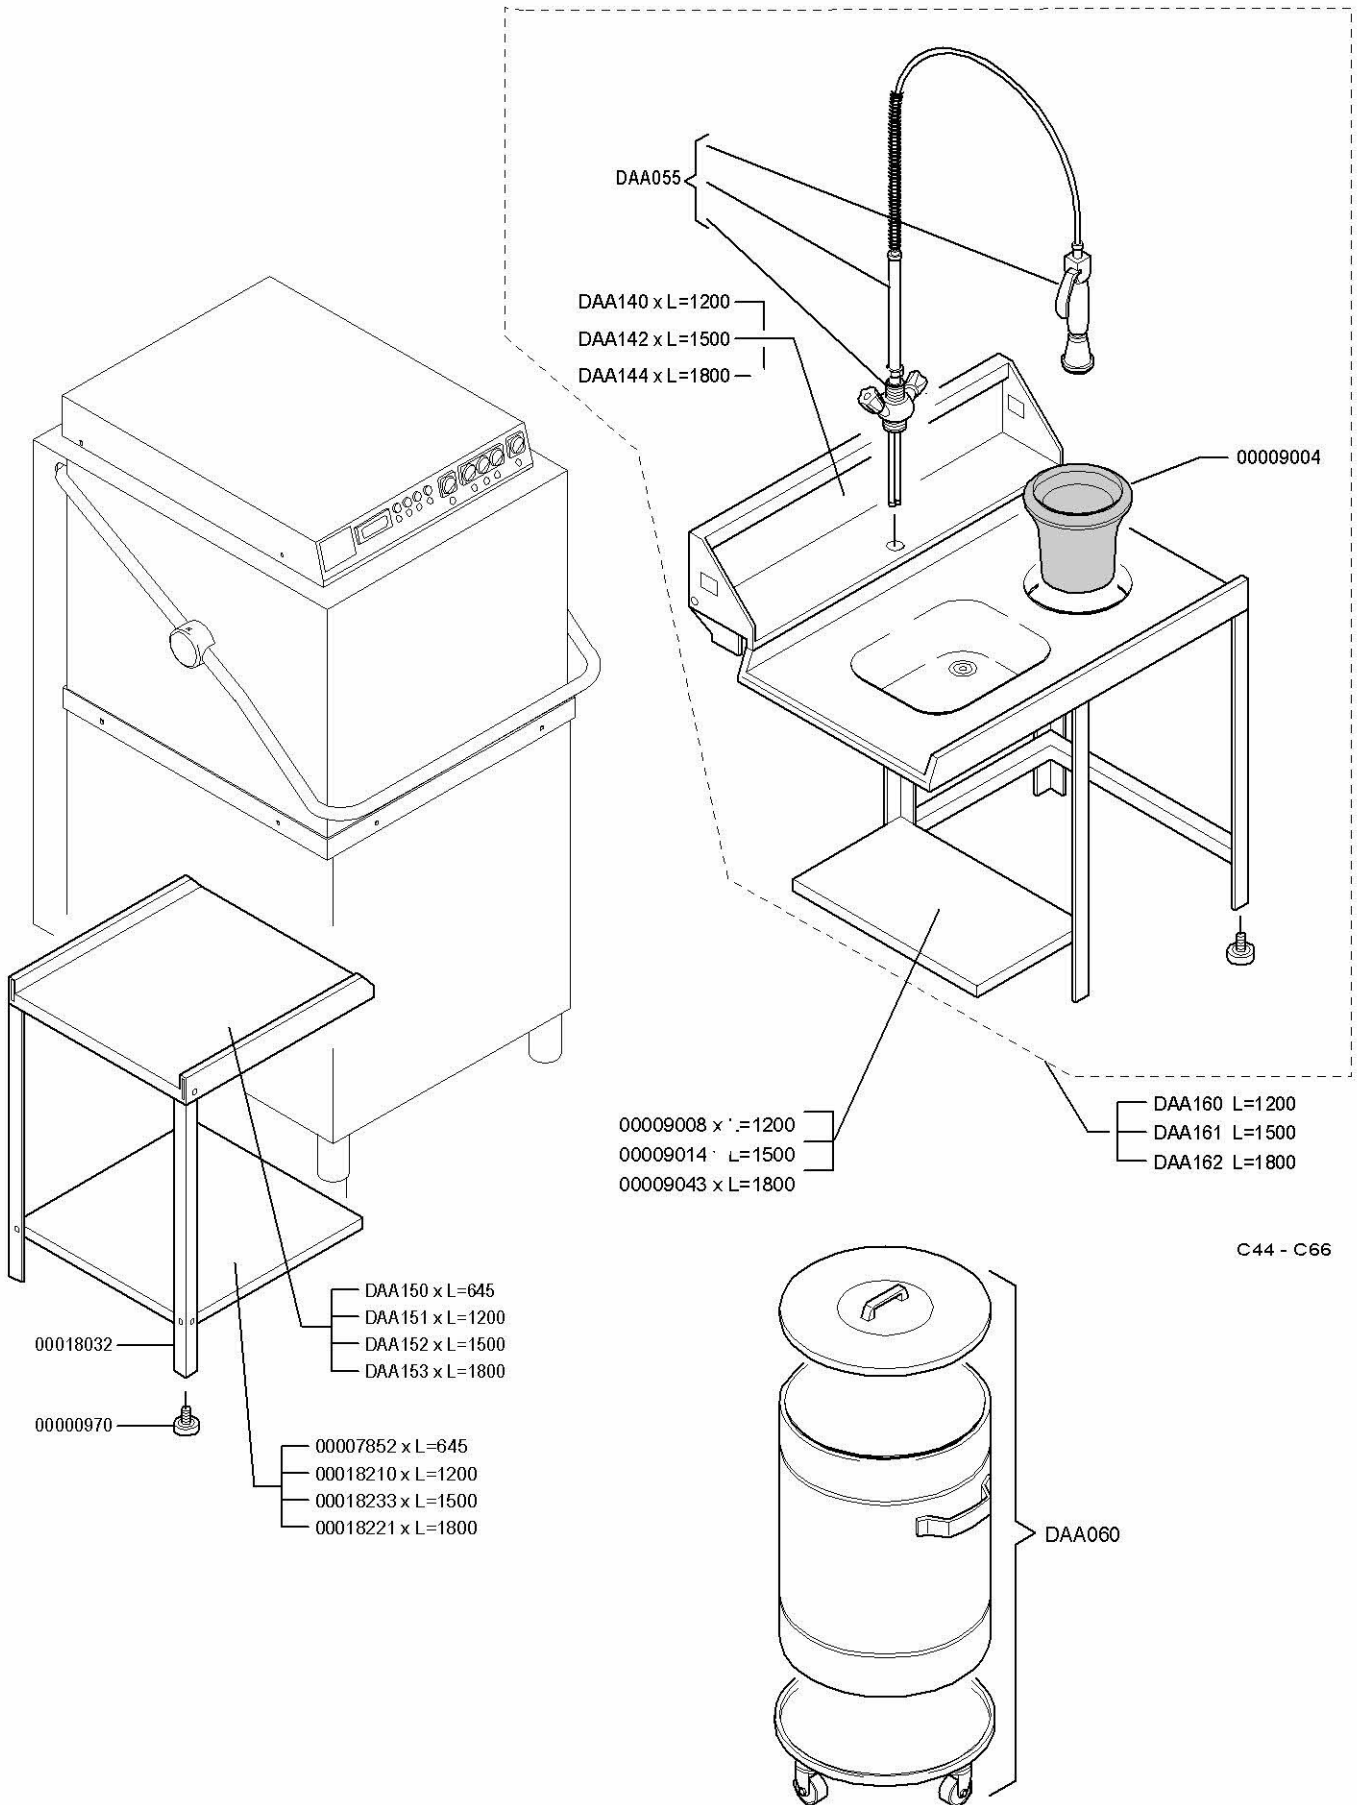

MRC 200

MRC 300

Parts Drawings

TAV. 1

TAV. 2

TAV. 4

Mechanical Rise aid pump
fitted on older SQ models
00011309

TAV. 5

DRAIN PUMP KIT
DAA011

TAV. 7

C44 - C66

TAV. 8

00007040

00006920

00007120

00007200