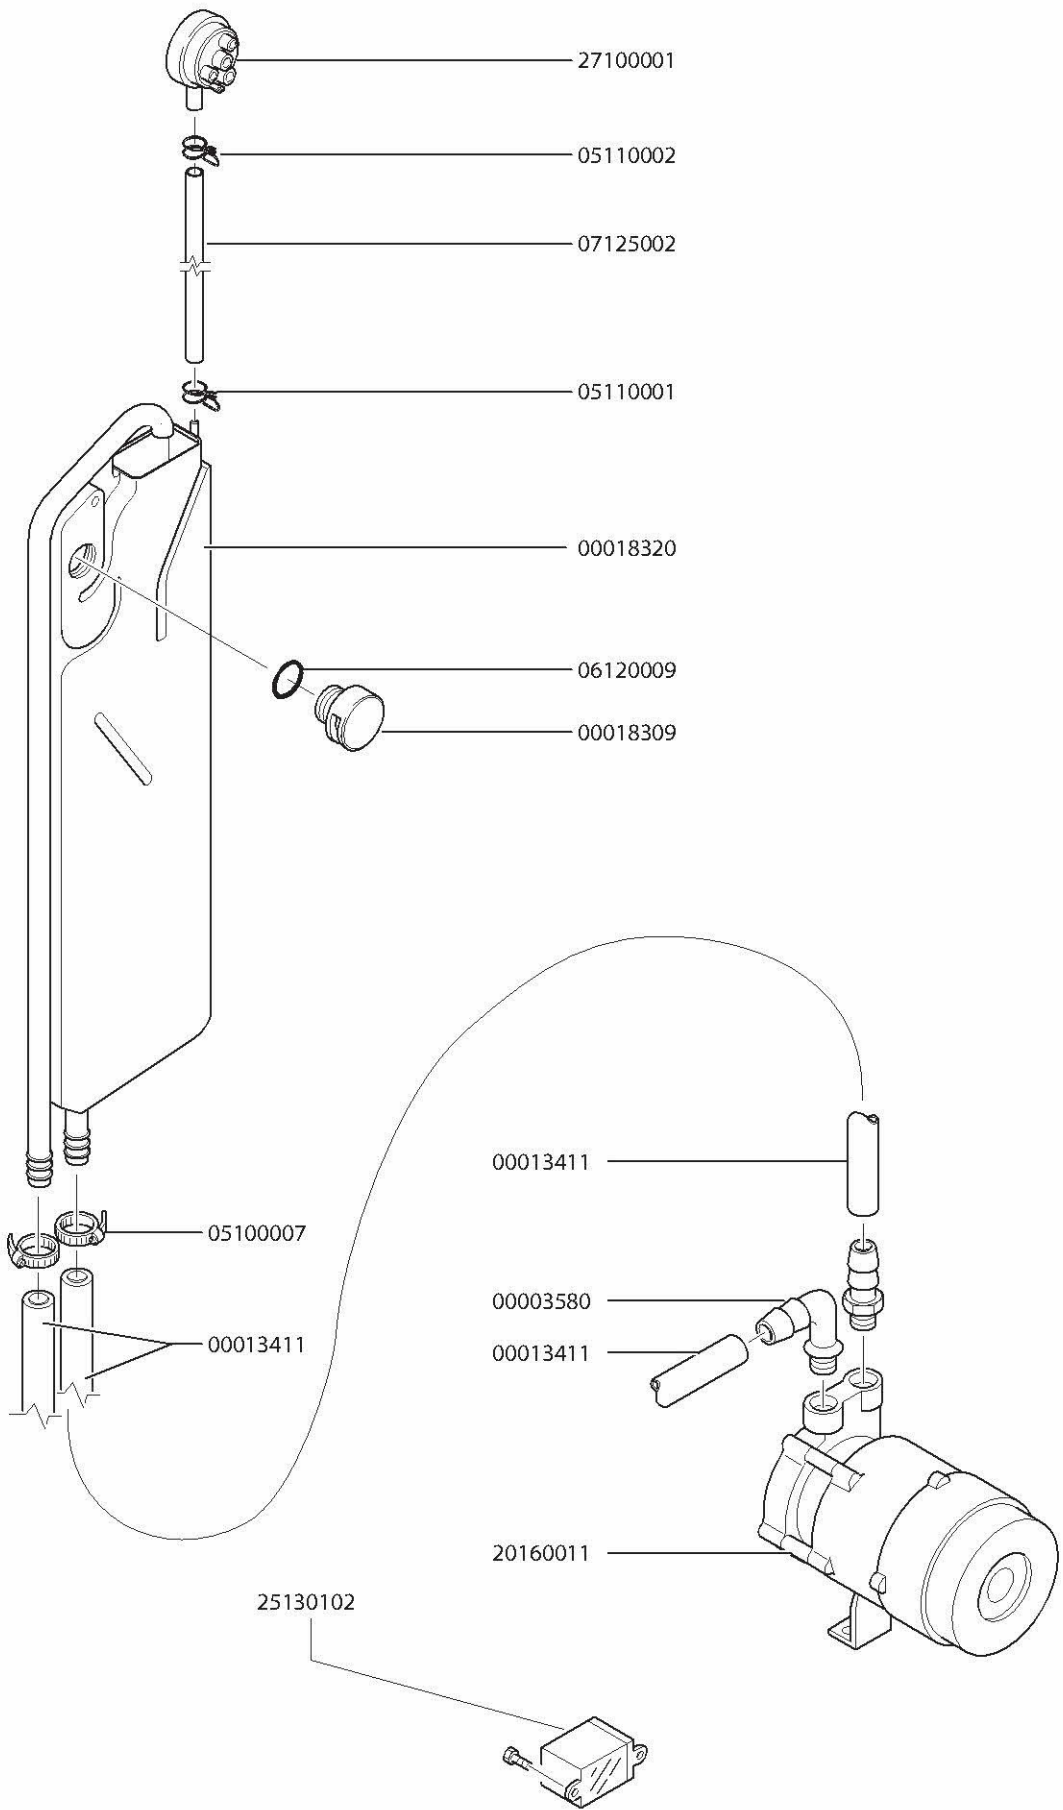

MRC 200

MRC 300

Parts Drawings

TAV. 1

TAV. 2

TAV. 4

Mechanical Rise aid pump
fitted on older SQ models
00011309

TAV. 5

DRAIN PUMP KIT
DAA011

TAV. 7

C44 - C66

TAV. 8

00007040

00006920

00007120

00007200