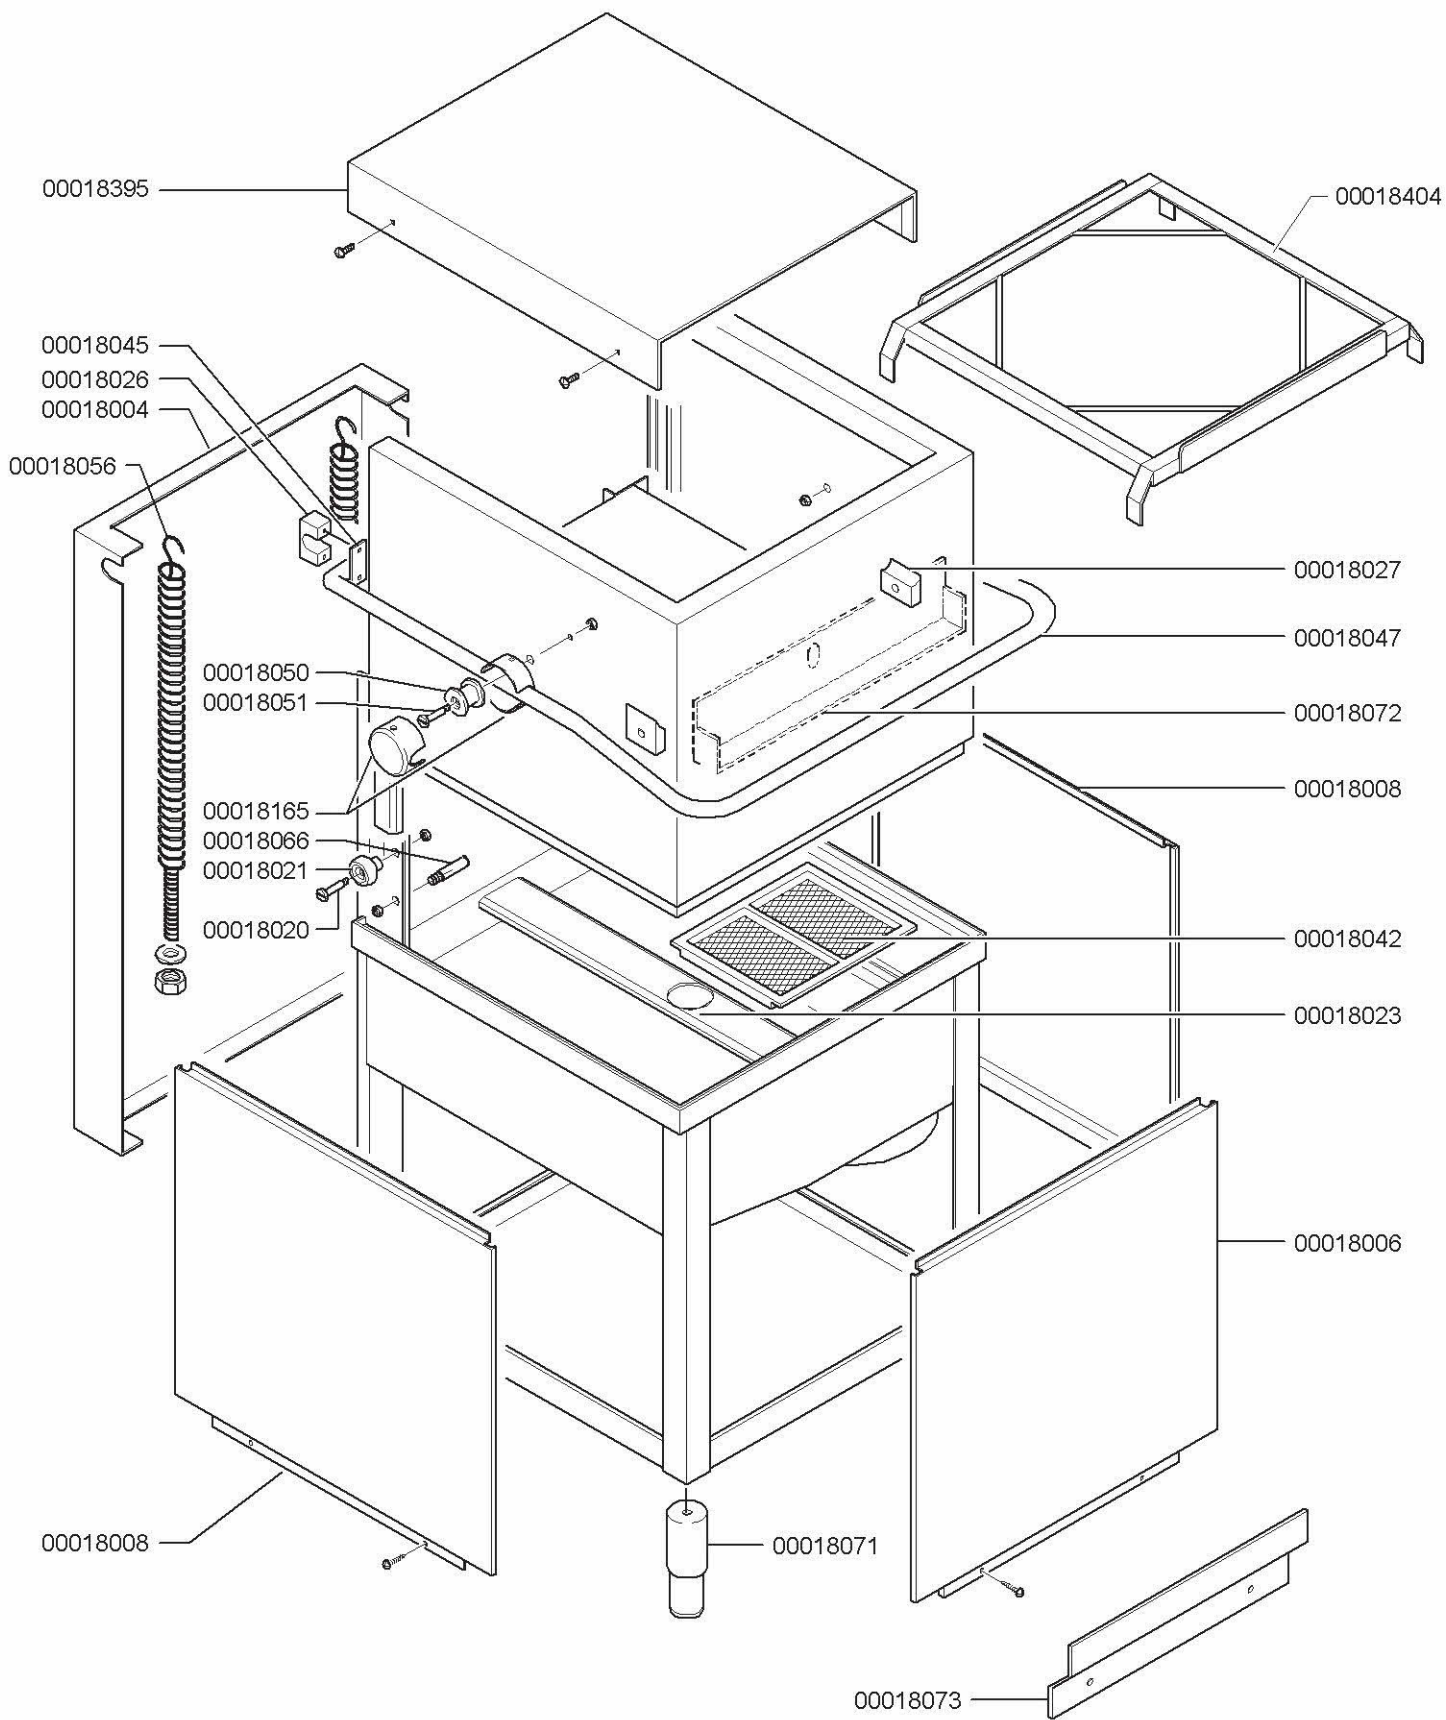

MRC 200

MRC 300

Parts Drawings

TAV. 1

TAV. 2

TAV. 4

Mechanical Rise aid pump
fitted on older SQ models
00011309

TAV. 5

DRAIN PUMP KIT
DAA011

TAV. 7

C44 - C66

TAV. 8

00007040

00006920

00007120

00007200