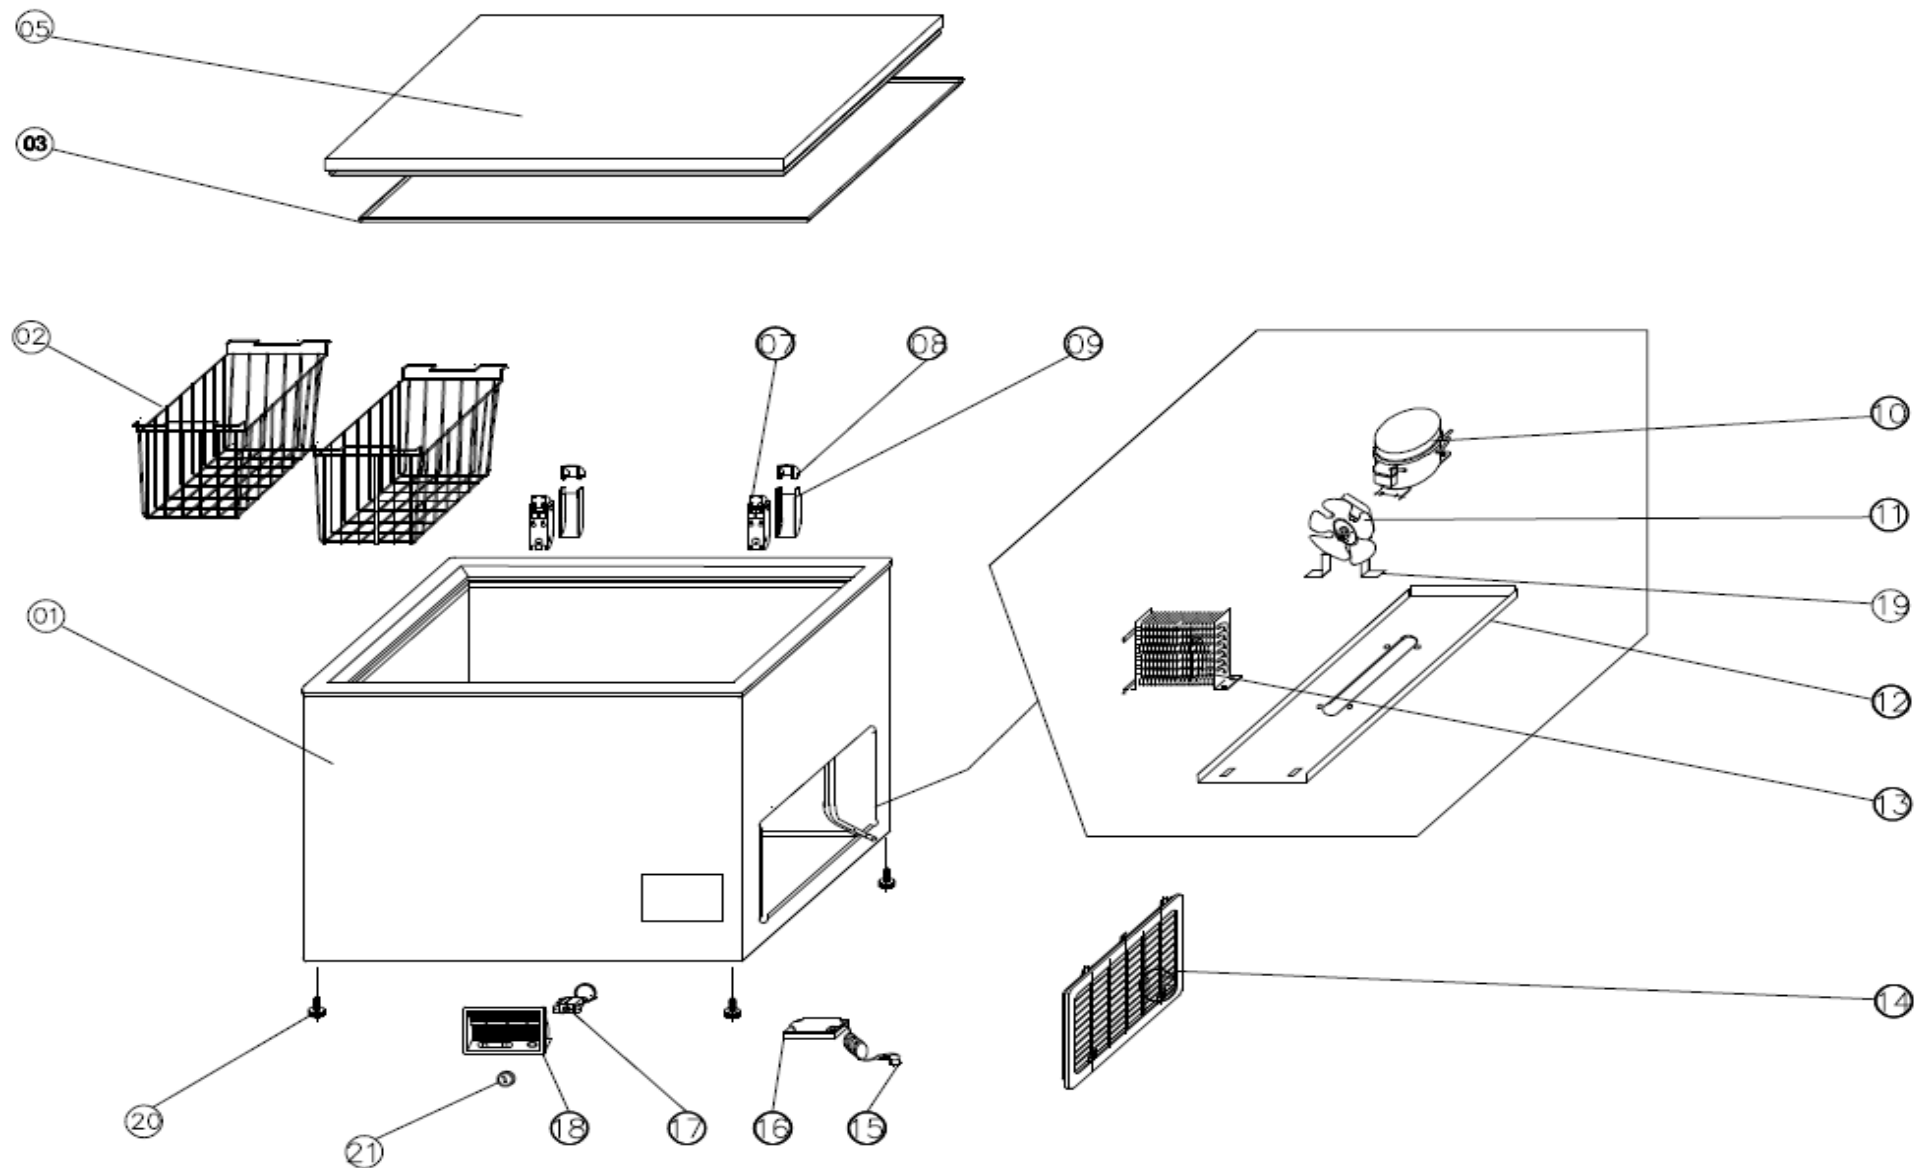

Exploded diagram and spare parts list

CE211

Machine	Explode	Code	Description
Polar Chest Freezers St/St Lid - 466Ltr	01		Body
Polar Chest Freezers St/St Lid - 466Ltr	02	AE770	Basket
Polar Chest Freezers St/St Lid - 466Ltr	03	AE772	Gasket
Polar Chest Freezers St/St Lid - 466Ltr	05	AE776	Lid
Polar Chest Freezers St/St Lid - 466Ltr	07	AE415	Door Hinge
Polar Chest Freezers St/St Lid - 466Ltr	08	AE416	Upper Lid Hinge Cover
Polar Chest Freezers St/St Lid - 466Ltr	09	AE417	Lower Lid Hinge Cover
Polar Chest Freezers St/St Lid - 466Ltr	10	AB111	Compressor
Polar Chest Freezers St/St Lid - 466Ltr	11	AE244	Condenser Fan
Polar Chest Freezers St/St Lid - 466Ltr	12		Unite Board
Polar Chest Freezers St/St Lid - 466Ltr	13		Condenser
Polar Chest Freezers St/St Lid - 466Ltr	14	AD199	Air Flow Grill
Polar Chest Freezers St/St Lid - 466Ltr	15		Plug
Polar Chest Freezers St/St Lid - 466Ltr	16		Junction Box
Polar Chest Freezers St/St Lid - 466Ltr	17	AD203	Controller
Polar Chest Freezers St/St Lid - 466Ltr	18	AD204	Controller Panel
Polar Chest Freezers St/St Lid - 466Ltr	19	AD206	Fan Support
Polar Chest Freezers St/St Lid - 466Ltr	20	AB866	Foot
Polar Chest Freezers St/St Lid - 466Ltr	21	AE248	Knob